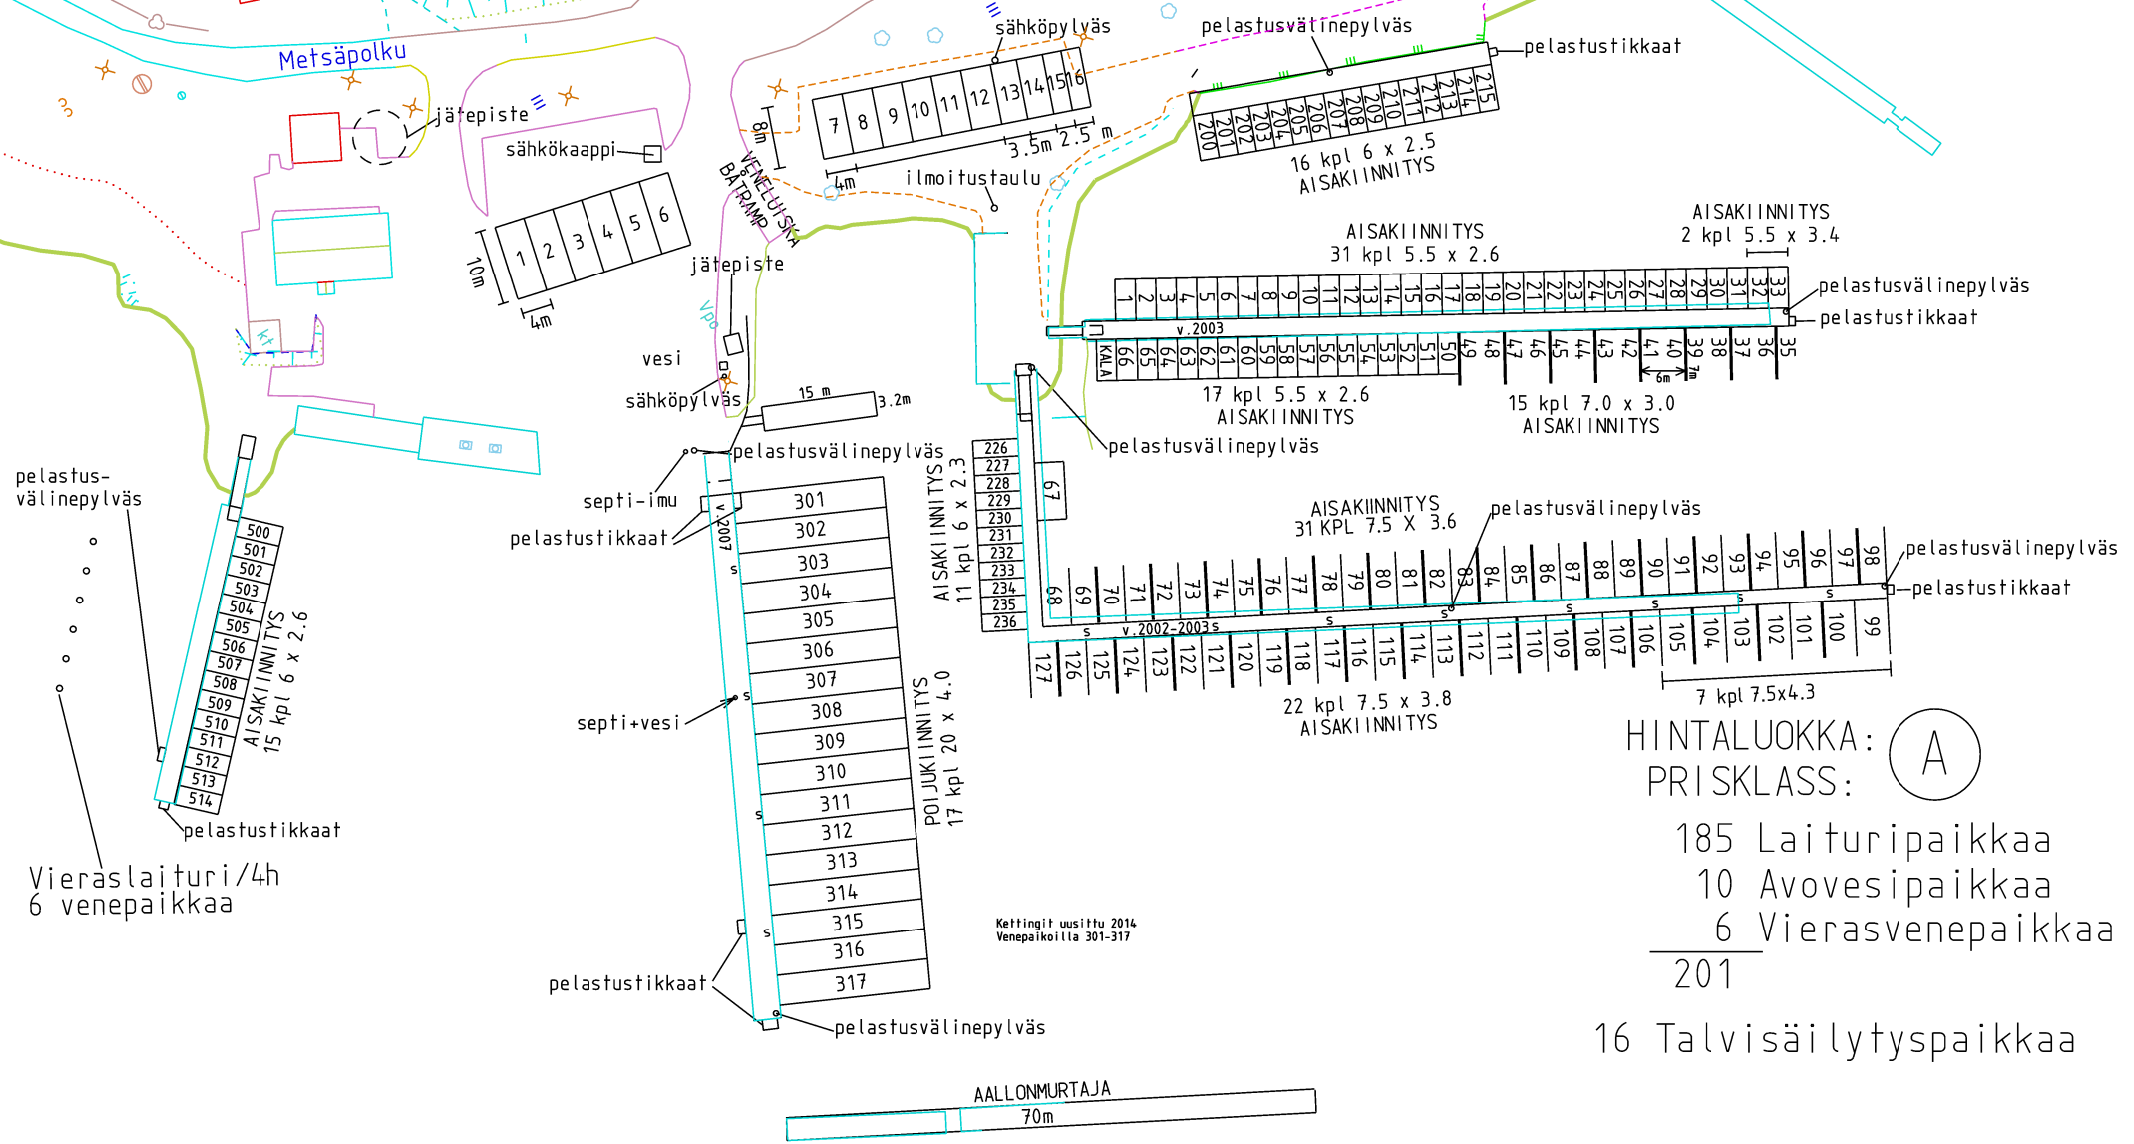

Sähköt on kytkettyinä
 - 15.9-31.10
 - pääsiäispyhästä lähtien 31.5 saakka
 - tammikuun viimeisenä viikonloppuna

Elektriciteten är påkopplad
 - 15.9-31.10
 - från och med påskhelgen till 31.5
 - sista veckoslutet i januari

HAMARIN VENEPAIKAT HAMMARS BÅTPLATSERNA

HINTALUOKKA: (A)
 PRISKLASS:
 185 Laituripaikkaa
 10 Avovesipaikkaa
 6 Vierasvenepaikkaa

 201
 16 Talvisäilytyspaikkaa