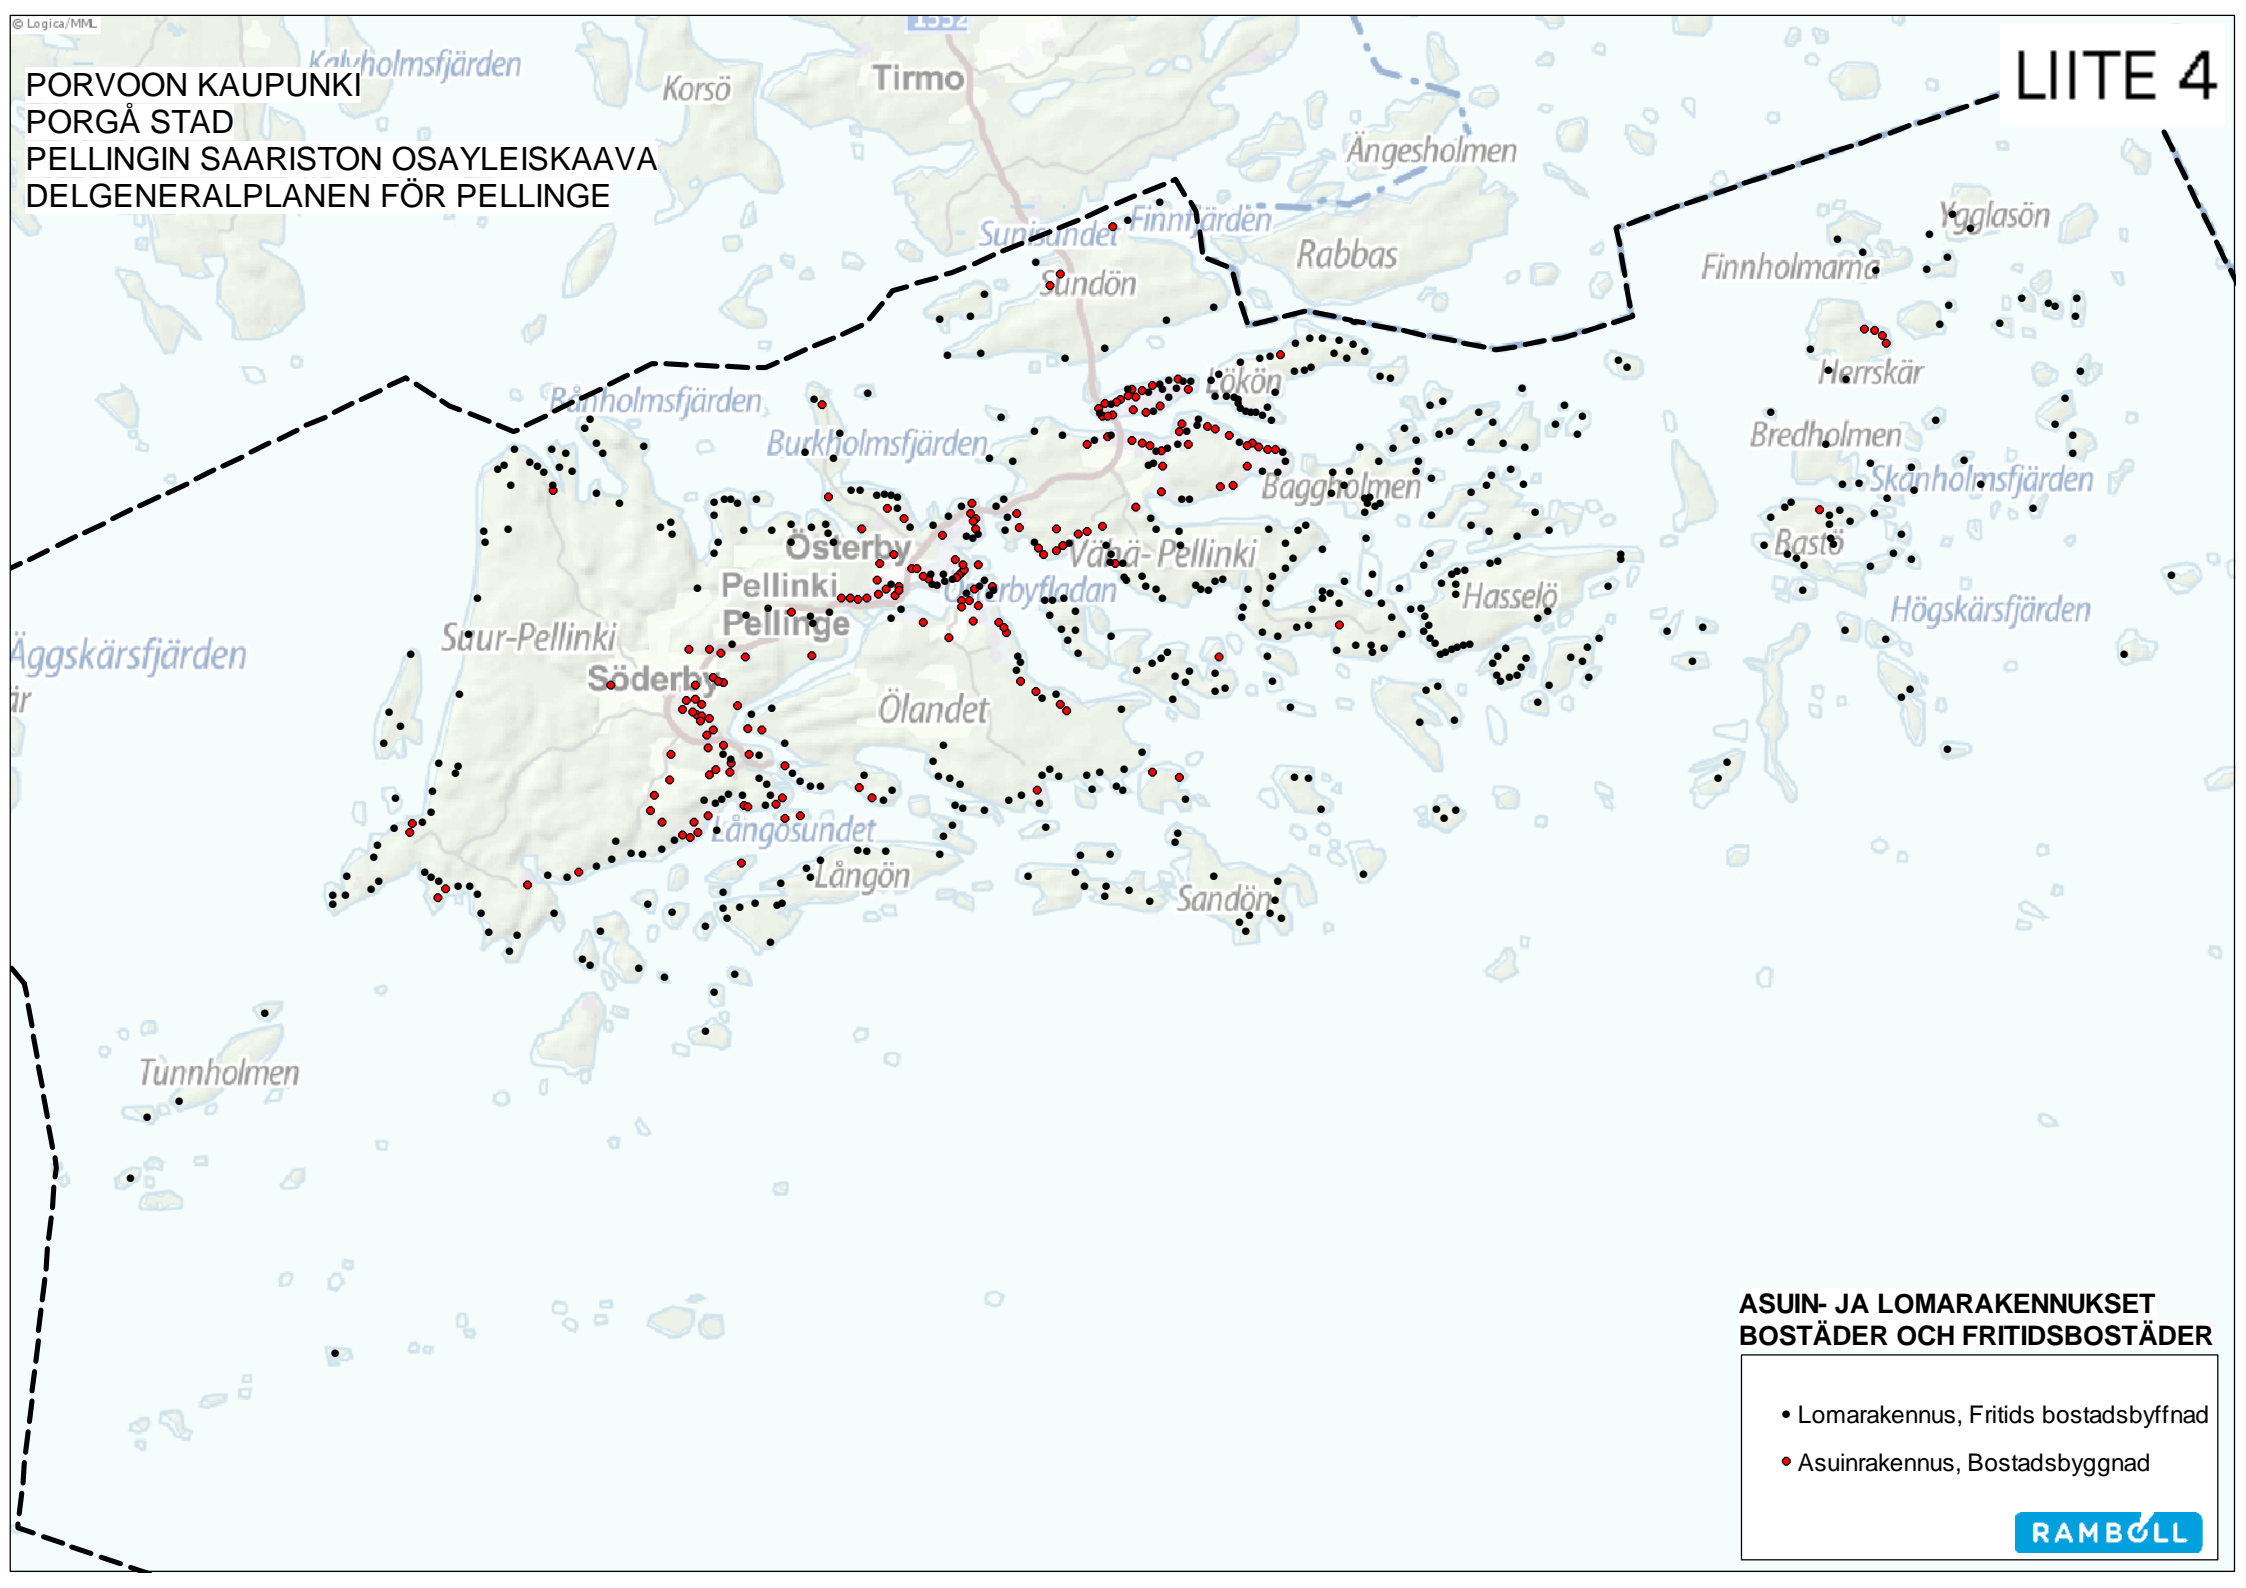

PORVOON KAUPUNKI
PORGÅ STAD
PELLINGIN SAARISTON OSAYLEISKAAVA
DELGENERALPLANEN FÖR PELLINGE

ASUIN- JA LOMARAKENNUKSET
BOSTÄDER OCH FRITIDSBOSTÄDER

- Lomarakennus, Fritids bostadsbyffnad
- Asuinrakennus, Bostadsbyggnad