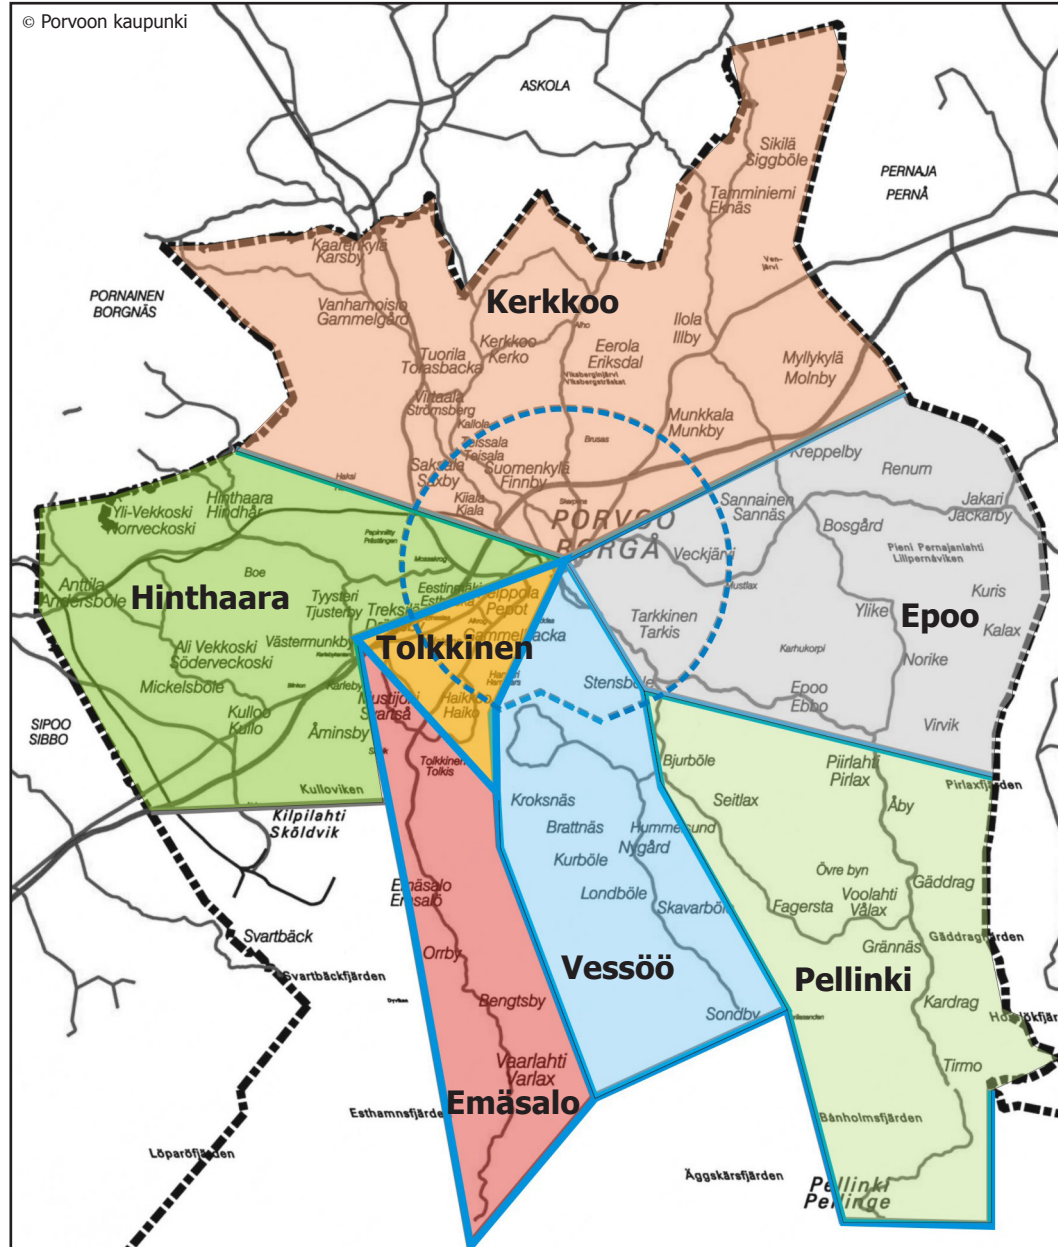

Porvoon palvelulinja

Kaksi matalalattiaista pikkubussia

Tilaukset puh. 040 4838 838

mielellään edellisenä päivänä ennen klo 15

Kutsuohjaus

ma - pe 7.30 - 9.00 Alle 6 km matkat keskustassa, kartan sisempi katkoviiva
ma - pe 12.30 - n. 15.45
Tilanteen salliessa kutsuohjaus toimii myös muina aikoina päivästä.

Silmukkaliikenne

Silmukka ajetaan **vain ennakoilmoittautumisten mukaan**.
Auto lähtee paluukierrokselle, kun kaikki matkan tilanteet ovat autossa.

Emäsalon suunta maanantaisin (ks. myös Tolkkinen)

Keskustaan 9:00 Tori, Hamari, Tolkkinen, Emäsalo, tori
Takaisin n. klo 12 Tori, Hamari, Tolkkinen, Emäsalo, tori

Epoon suunta maanantaisin

Keskustaan 8:30 Tori, Kevätkumpu, Jakari, Sannainen, Eppo, tori
Takaisin n. klo 12 Tori, Kevätkumpu, Jakari, Sannainen, Eppo, tori

Hinthaaran suunta torstaisin

Keskustaan 8.15 Tori, Hinthaara, tori
Takaisin n. klo 12.15 Tori, Hinthaara, tori

Kerkkoon suunta keskiviikkoisin

Keskustaan 9:30 Tori, Vanhamoisio, Kerkkoo, Ilola, tori
Takaisin n. klo 12:30 Tori, Vanhamoisio, Kerkkoo, Ilola, tori

Pellingin suunta tiistaisin

Keskustaan 8:30 Tori, Fagersta, Voolahti, Pellinki, tori
Takaisin n. klo 12:30 Tori, Fagersta, Voolahti, Pellinki, tori

Tolkkisten suunta tiistaisin ja perjantaisin (ks. myös Emäsalo)

Keskustaan 9:00 Tori, Ernestas, Hamari, Tolkkinen, G-backa, Näsi, tori
Takaisin n. klo 12 Tori, Ernestas, Hamari, Tolkkinen, G-backa, Näsi, tori

Vessöön suunta torstaisin

Keskustaan 9.30 Tori, Kråkö, Vessö, Kevätkumpu, tori
Takaisin n. klo 13 Tori, Kevätkumpu, Vessö, Kråkö, tori

Muuta

ma - to 7:30 - 8:30 Palomäen päivätoiminta-asiakkaiden kuljetus (toinen auto)
ma - pe n. klo 11 -12 Kuljettajien lounastauko
ma - to 15:00 - 15:45 Palomäen päivätoiminta-asiakkaiden kuljetus (toinen auto)
ma - pe 16:00 Kuljettajien työaika päättyy.