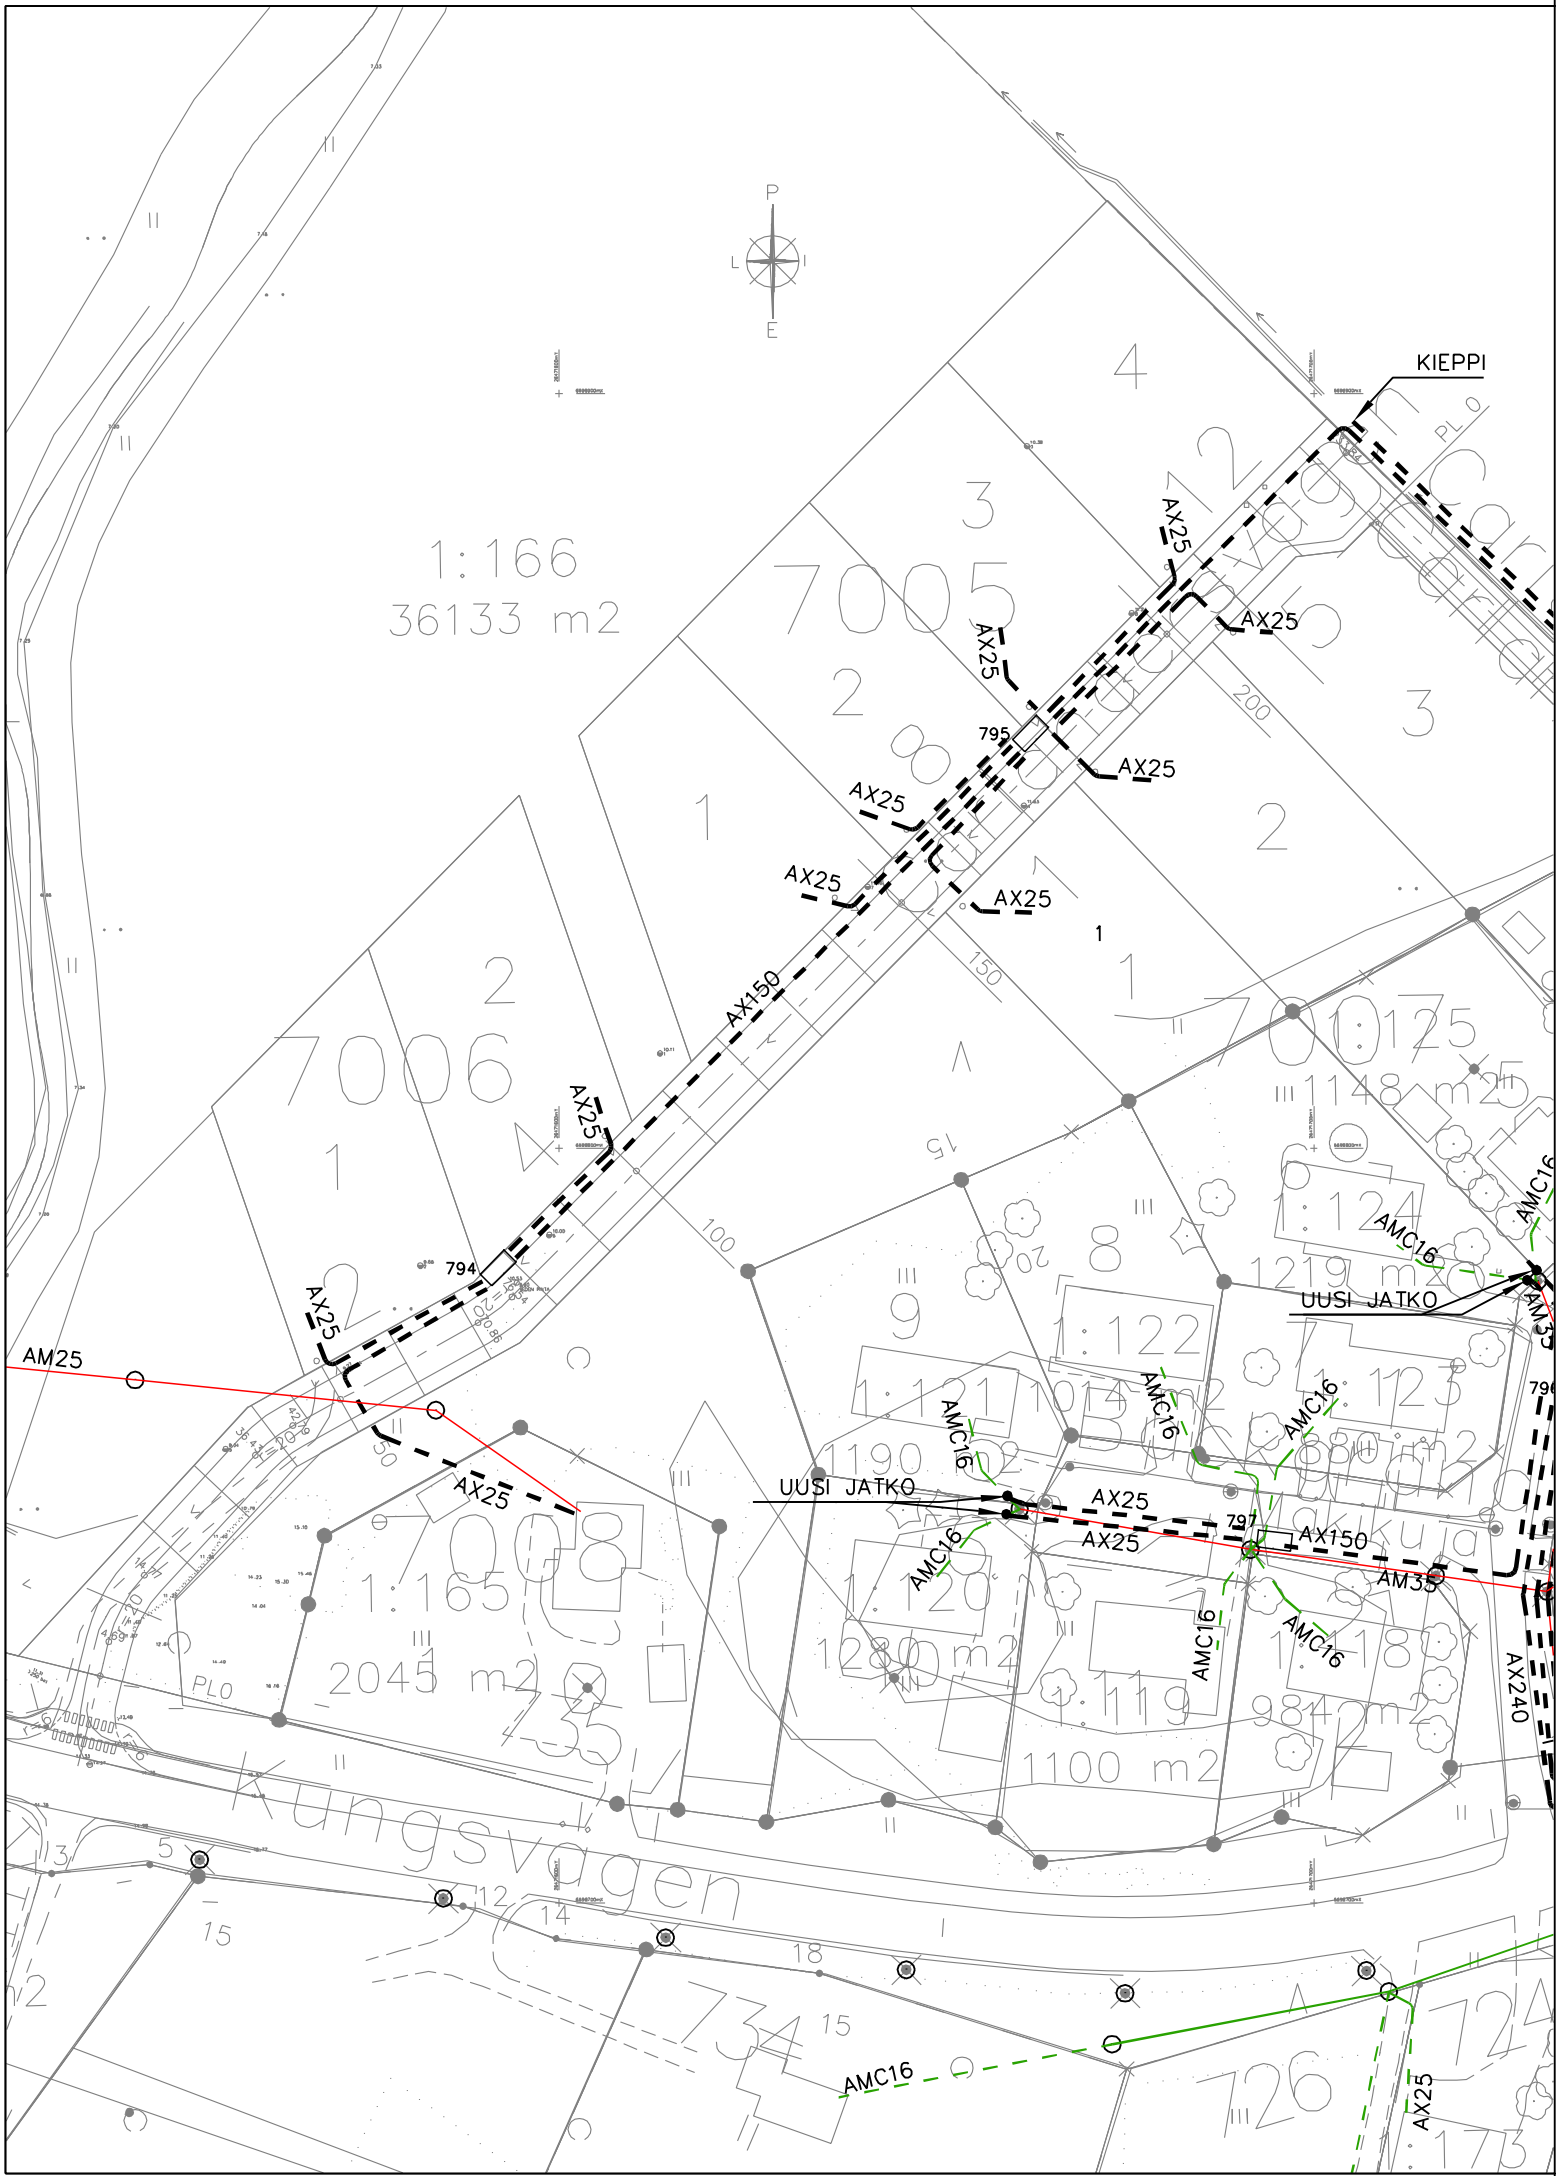

- AEC A2
LAMPPU HST 70W (Sp-Na)
PYLVÄS 6m KARTIO
JALUSTA SJ-1.3
- AEC A2
LAMPPU HST 50W (Sp-Na)
PYLVÄS 6m KARTIO
JALUSTA SJ-1.3
- VALAISIN 25m MAADOITUSKÖYDELLÄ Cu16
- NYKYINEN VALAISIN
- PURETTAVA VALAISIN
- KATUVALAISTUS KAAPELI AXMK 4*25 ELLEI MUUTA MAINITA
- NYKYINEN KATUVALAISTUS KAAPELI
- NYKYINEN KATUVALAISTUS ILMAJOHTO
- PURETTAVA KATUVALAISTUS KAAPELI
- PURETTAVA KATUVALAISTUS ILMAJOHTO

TUNN. LUKUM. MUUTOS		NIMIM. PVM	
K.OSA/KYLÄ	KORTT./TILA	TONTTI	RN: 0
5302 CARLLANDERINPOLKU		SÄHKÖPIIRUSTUS	
CARLLANDERINTIE HINTHAARA PORVOO		KATUVALAISTUSVERKKO	MK: 1:1000
<p>PORVOON SÄHKÖVERKKO OY BORGÅ ELNÄT AB</p>		TYÖN N:O	MUUTOS
		1082689	
PIIRT. RL	SUUNN. RL	SÄH	
PVM 2.7.2014	TARK. KJ	PIIRUSTUKSEN N:O KV-01	

- UUSI PIENJÄNNITE KAAPELI
- - - NYKYINEN PIENJÄNNITE KAAPELI
- UUSI PIENJÄNNITE ILMAJOHTO
- NYKYINEN PIENJÄNNITE ILMAJOHTO
- - - PURETTAVA PIENJÄNNITE KAAPELI
- PURETTAVA PIENJÄNNITE ILMAJOHTO

- 795 ◻ JAKOKAAPPI
- JATKO
- ⌢ HARUS HL43
- ⊗ TUKIPYLVÄS