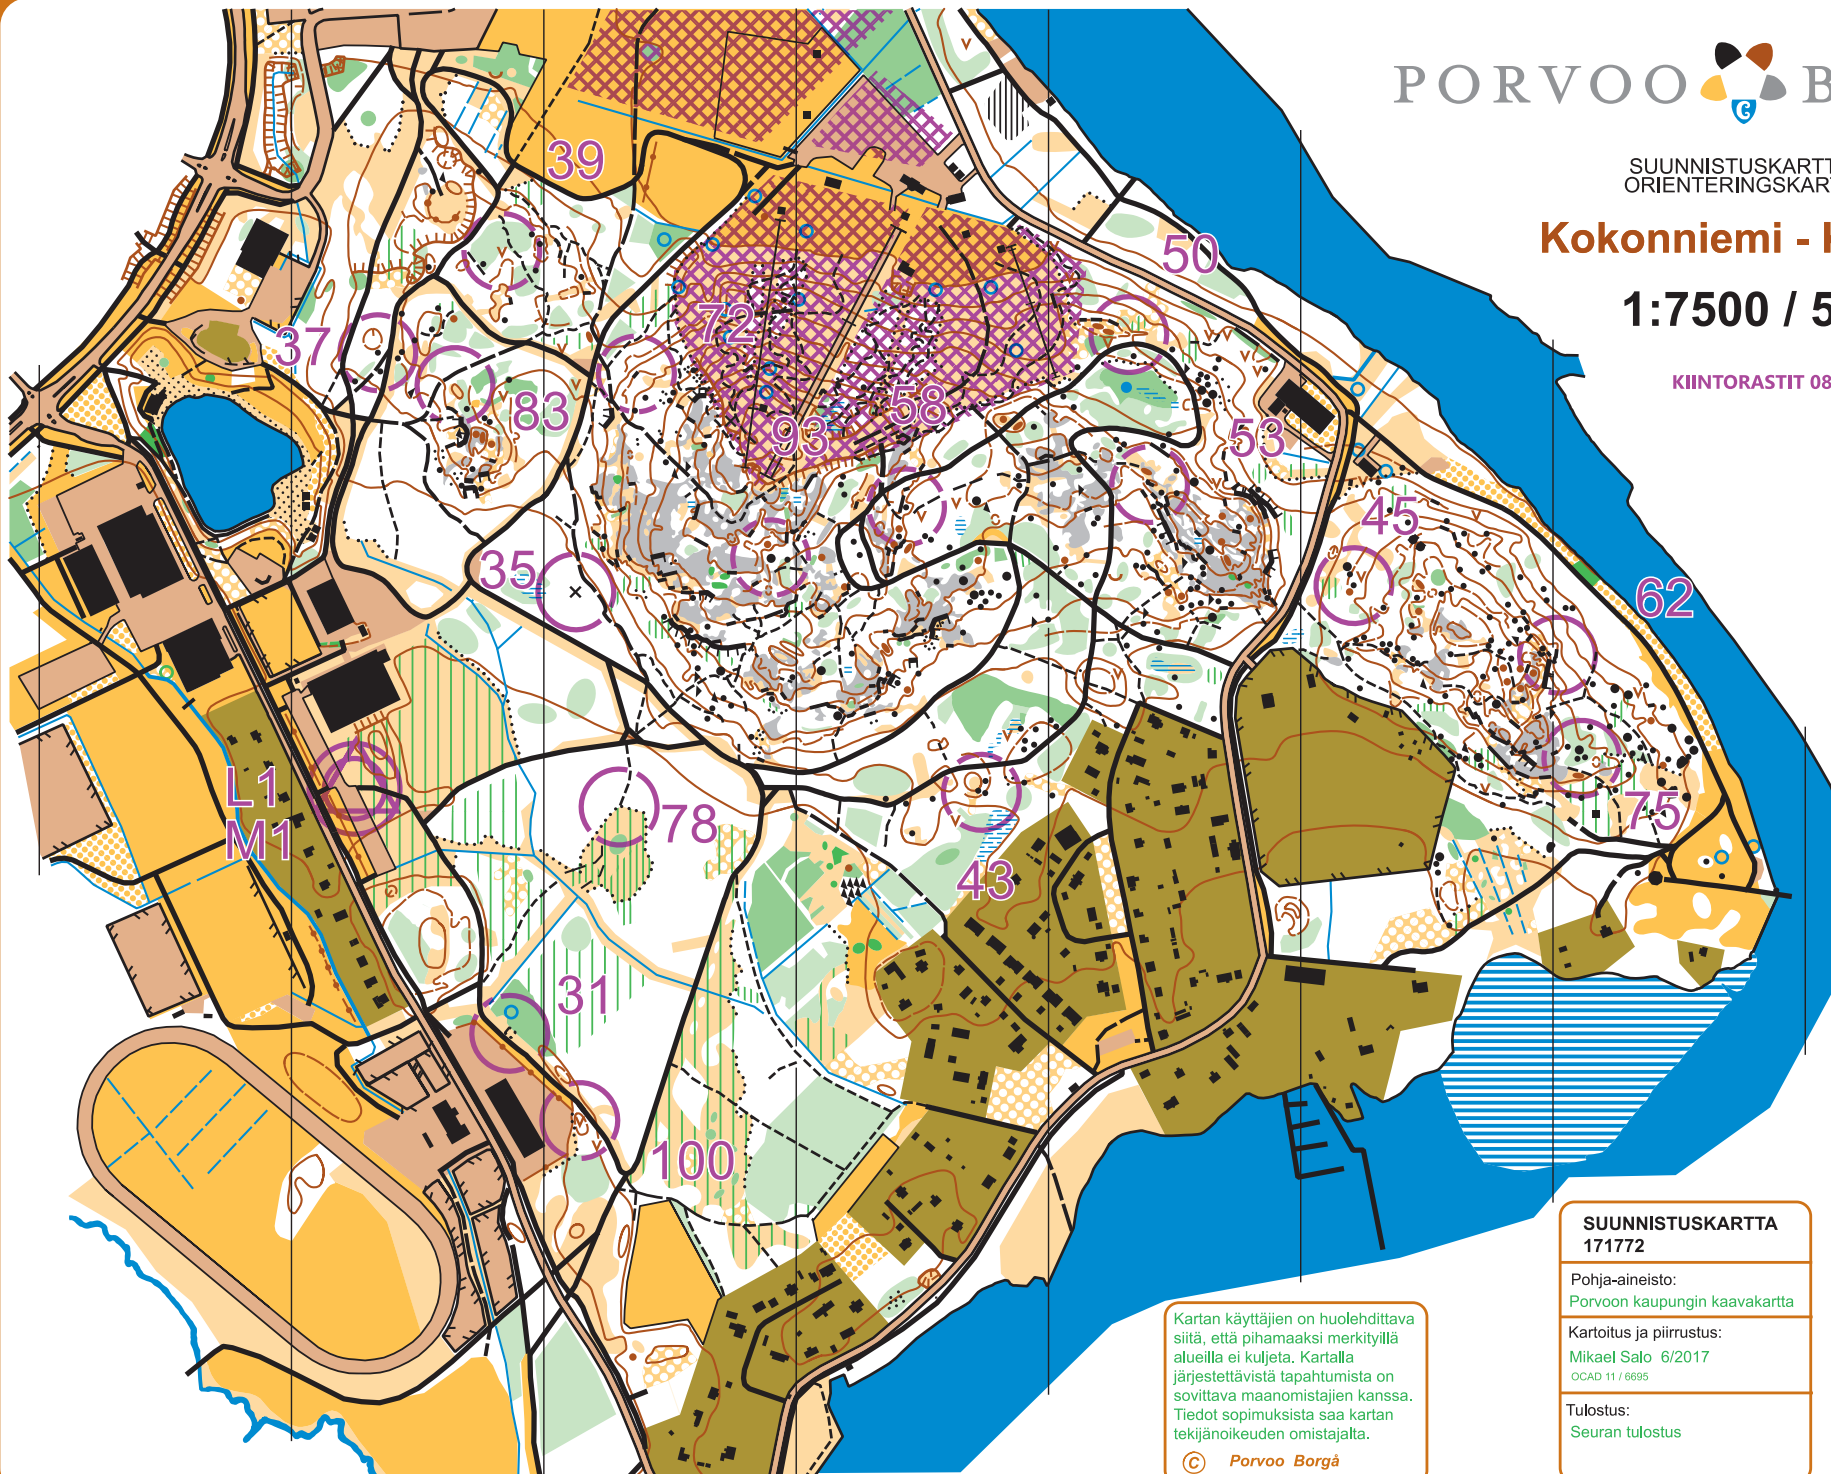

Kokonniemi - Kokon

1:7500 / 5m

KIINTORASTIT 08/2022 - 06/2023

▷	L1								
	31								○
	35	X							○
	37	▲							○
	39	∇							○
	43	▲	▲						○
	45	↘	▲						○
	50	↕	↕	▲	▲				
	53	↕	↕	E	E				
	58		▲						○
	62	↑		E	E				
	72			E	E				
	75	↓	▲	▲					∩
	78		∇						∩
	83		○						○
	93		▲						○
	100		∇						○

L1
M1

Kartan käyttäjien on huolehdittava siitä, että pihamaaksi merkityillä alueilla ei kuljeta. Kartalla järjestettävistä tapahtumista on sovittava maanomistajien kanssa. Tiedot sopimuksista saa kartan tekijänoikeuden omistajalta.

© Porvoo Borgå

SUUNNISTUSKARTTA
171772

Pohja-aineisto:
Porvoon kaupungin kaavakartta

Kartoitus ja piirustus:
Mikael Salo 6/2017
OCAD 11 / 6695

Tulostus:
Seuran tulostus