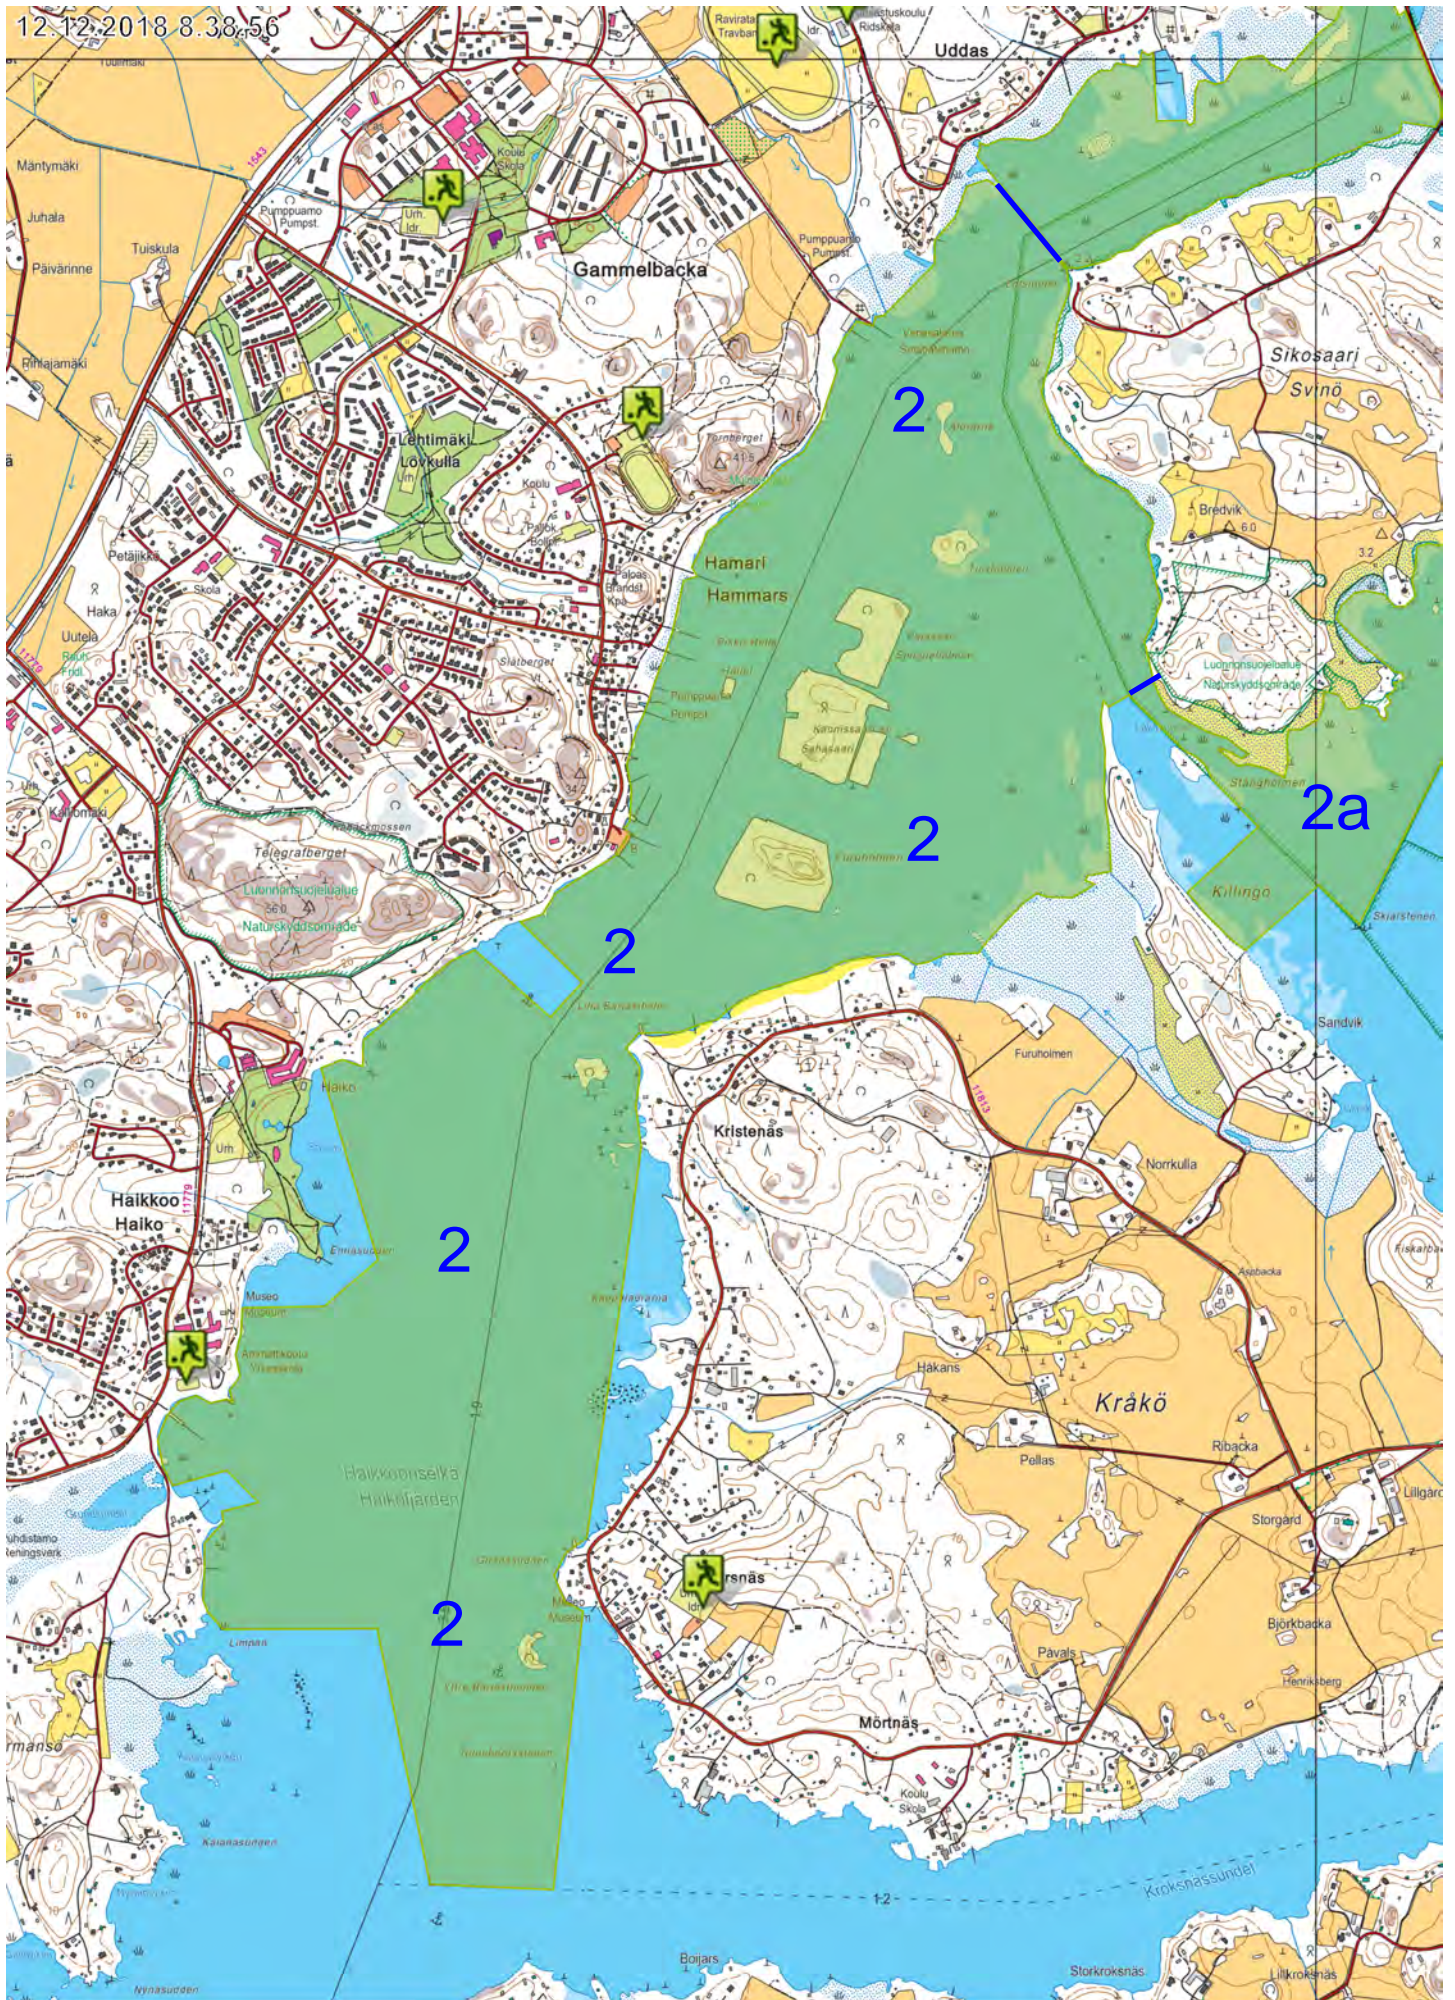

12.12.2018,8.36.29

500 m

1:20 000

250 m 1:10 000

12.12.2018 8:43:14

500 m

1:15 000

Peruskartta (rasteri) ©Maanmittauslaitos
Palvelukohteet ©Porvoon kaupunki

6a

6

4

4

4

5

5

5

5

500 m

1:20 000

12.12.2018 8.46.46

12.12.2018 8.48.11

500 m

1:20 000

Peruskartta (rasteri) ©Maanmittauslaitos
Palvelukohteet ©Porvoon kaupunki

12.12.2018 8:49.15

500 m

1:15 000

Peruskartta (rasteri) ©Maanmittauslaitos
Palvelukohteet ©Porvoon kaupunki

500 m

1:20 000

12.12.2018 8:52:42

ärden