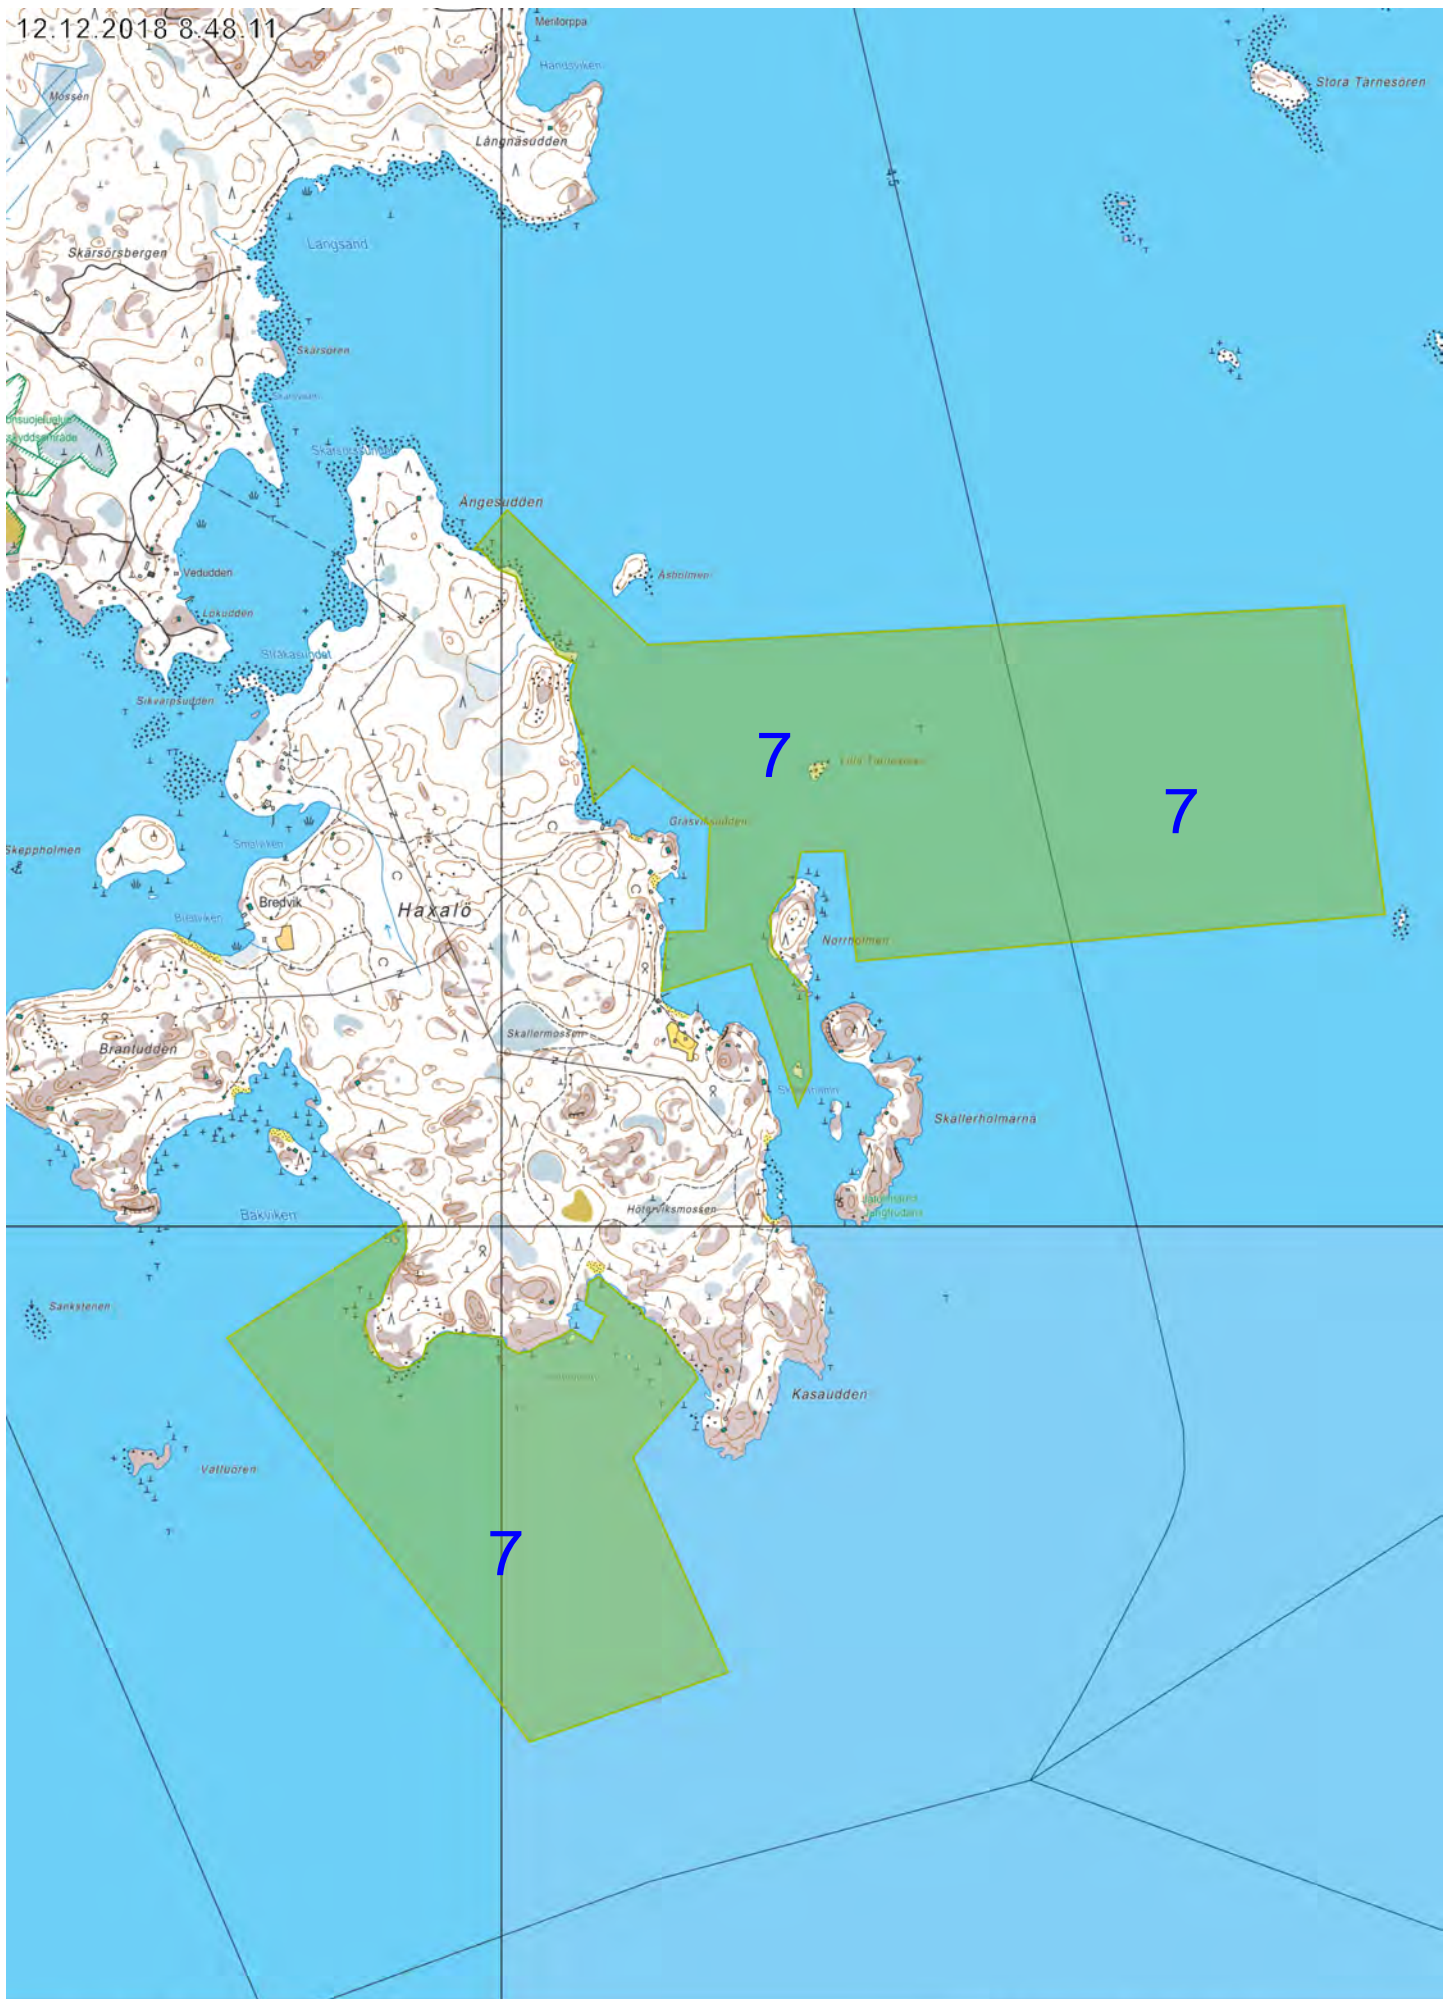

5

500 m

1:20 000

12.12.2018 8.46.46

12.12.2018 8.48.11

500 m

1:20 000

Peruskartta (rasteri) ©Maanmittauslaitos
Palvelukohteet ©Porvoon kaupunki

12.12.2018 8:49.15

500 m

1:15 000

Peruskartta (rasteri) ©Maanmittauslaitos
Palvelukohteet ©Porvoon kaupunki

500 m

1:20 000

12.12.2018 8:52:42

ärden