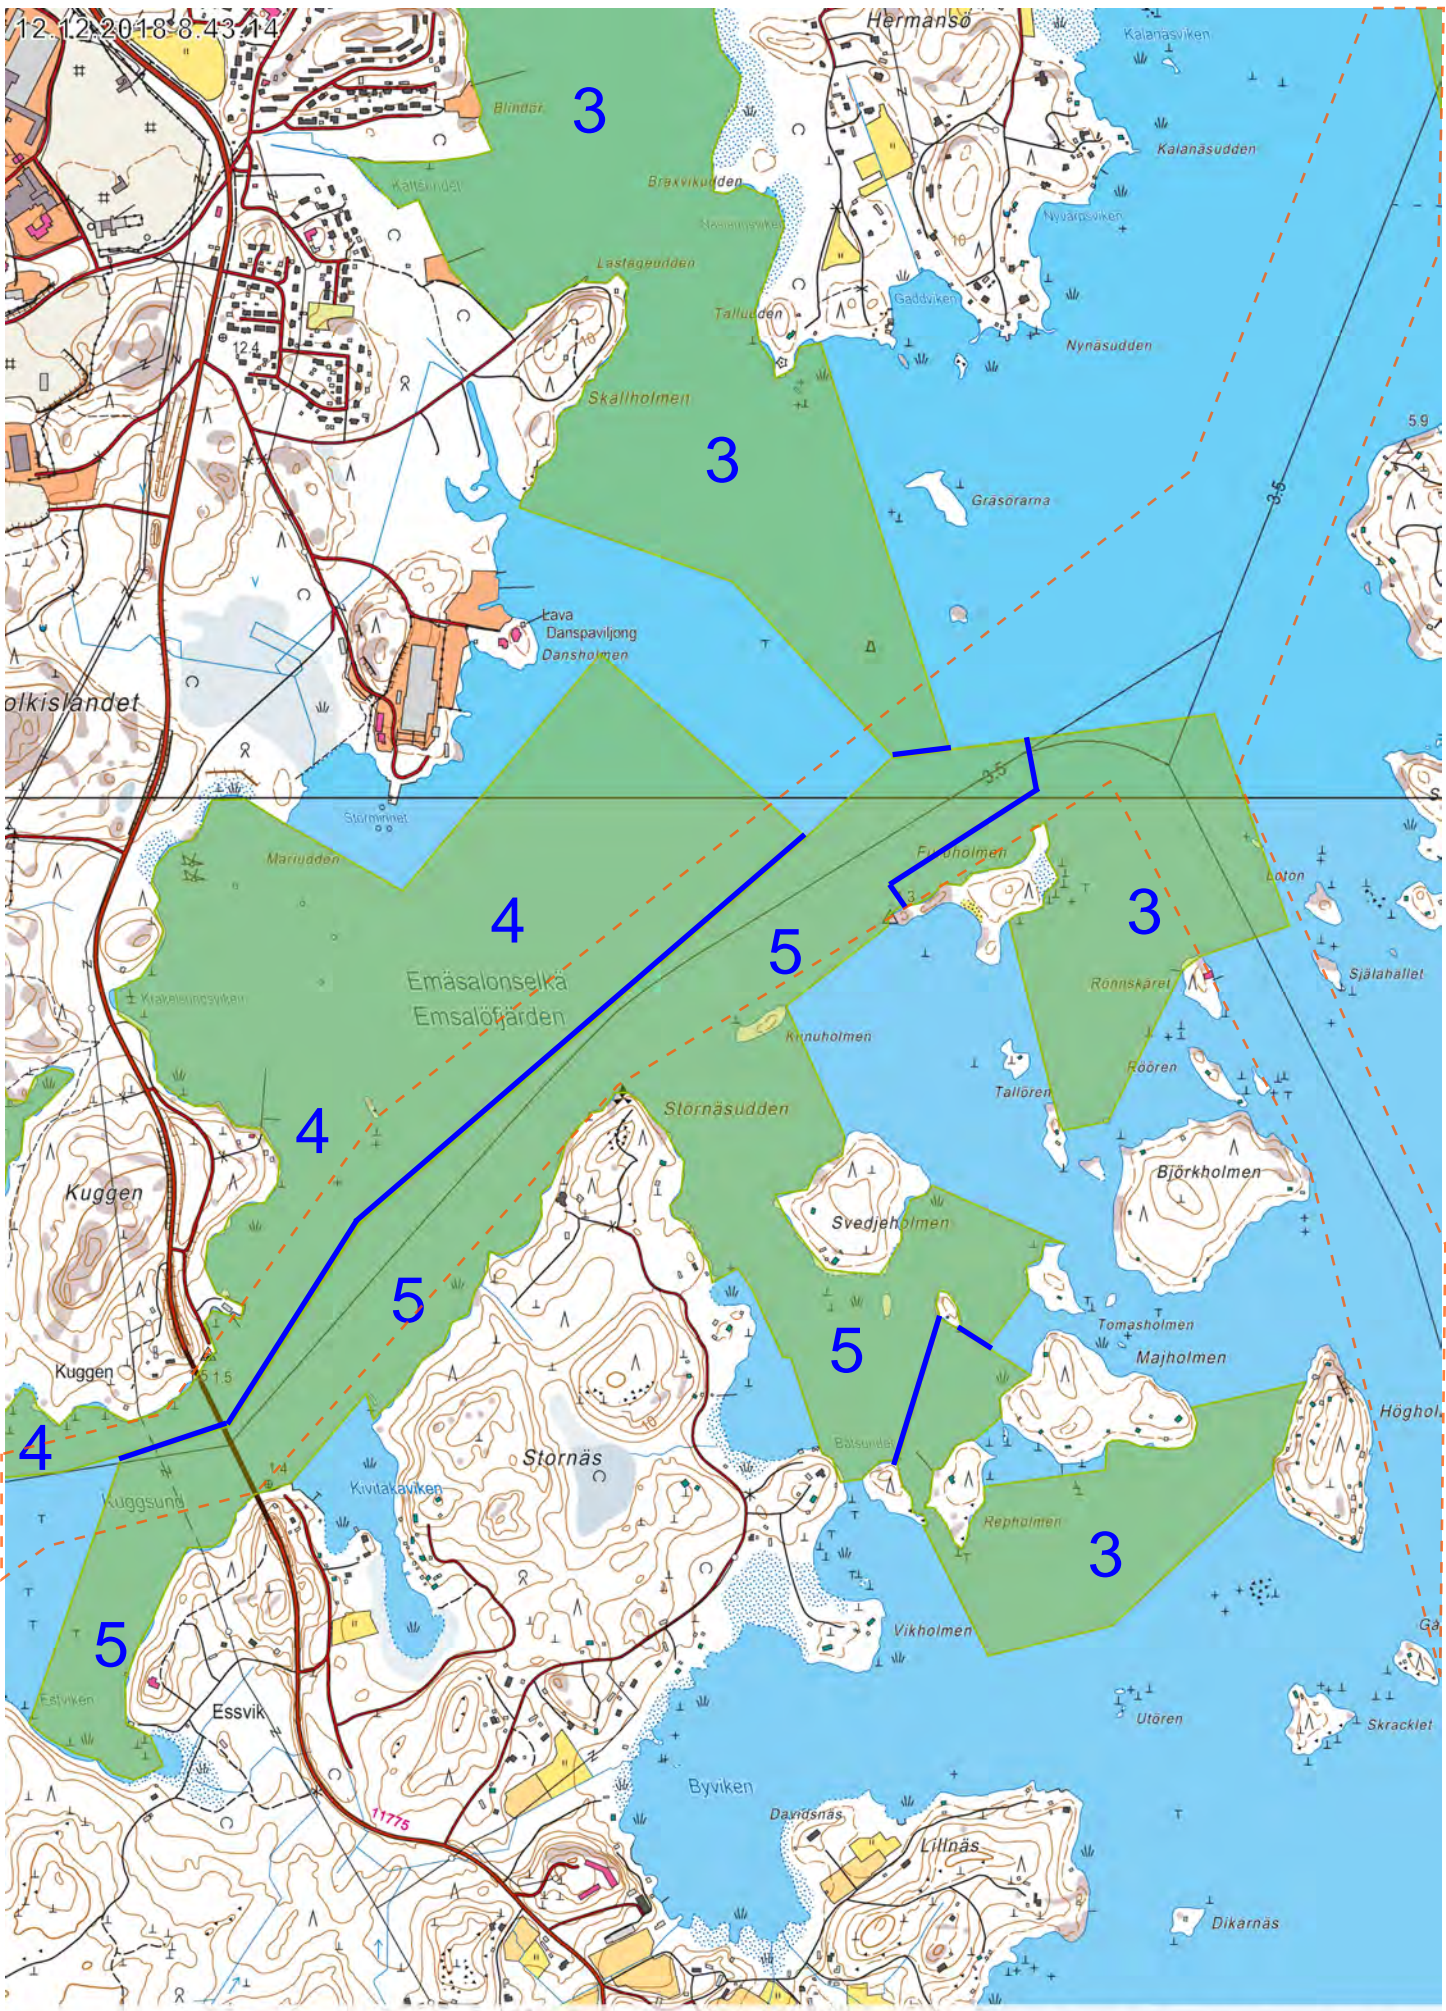

12.12.2018,8.36.29

500 m

1:20 000

250 m 1:10 000

12.12.2018 8:43:14

500 m

1:15 000

Peruskartta (rasteri) ©Maanmittauslaitos
Palvelukohteet ©Porvoon kaupunki

5

500 m

1:20 000

12.12.2018 8.46.46

12.12.2018 8.48.11

500 m

1:20 000

Peruskartta (rasteri) ©Maanmittauslaitos
Palvelukohteet ©Porvoon kaupunki

12.12.2018 8:49.15

500 m

1:15 000

Peruskartta (rasteri) ©Maanmittauslaitos
Palvelukohteet ©Porvoon kaupunki

500 m

1:20 000

12.12.2018 8:52:42

ärden

500 m

1:15 000

Peruskartta (rasteri) ©Maanmittauslaitos
Palvelukohteet ©Porvoon kaupunki