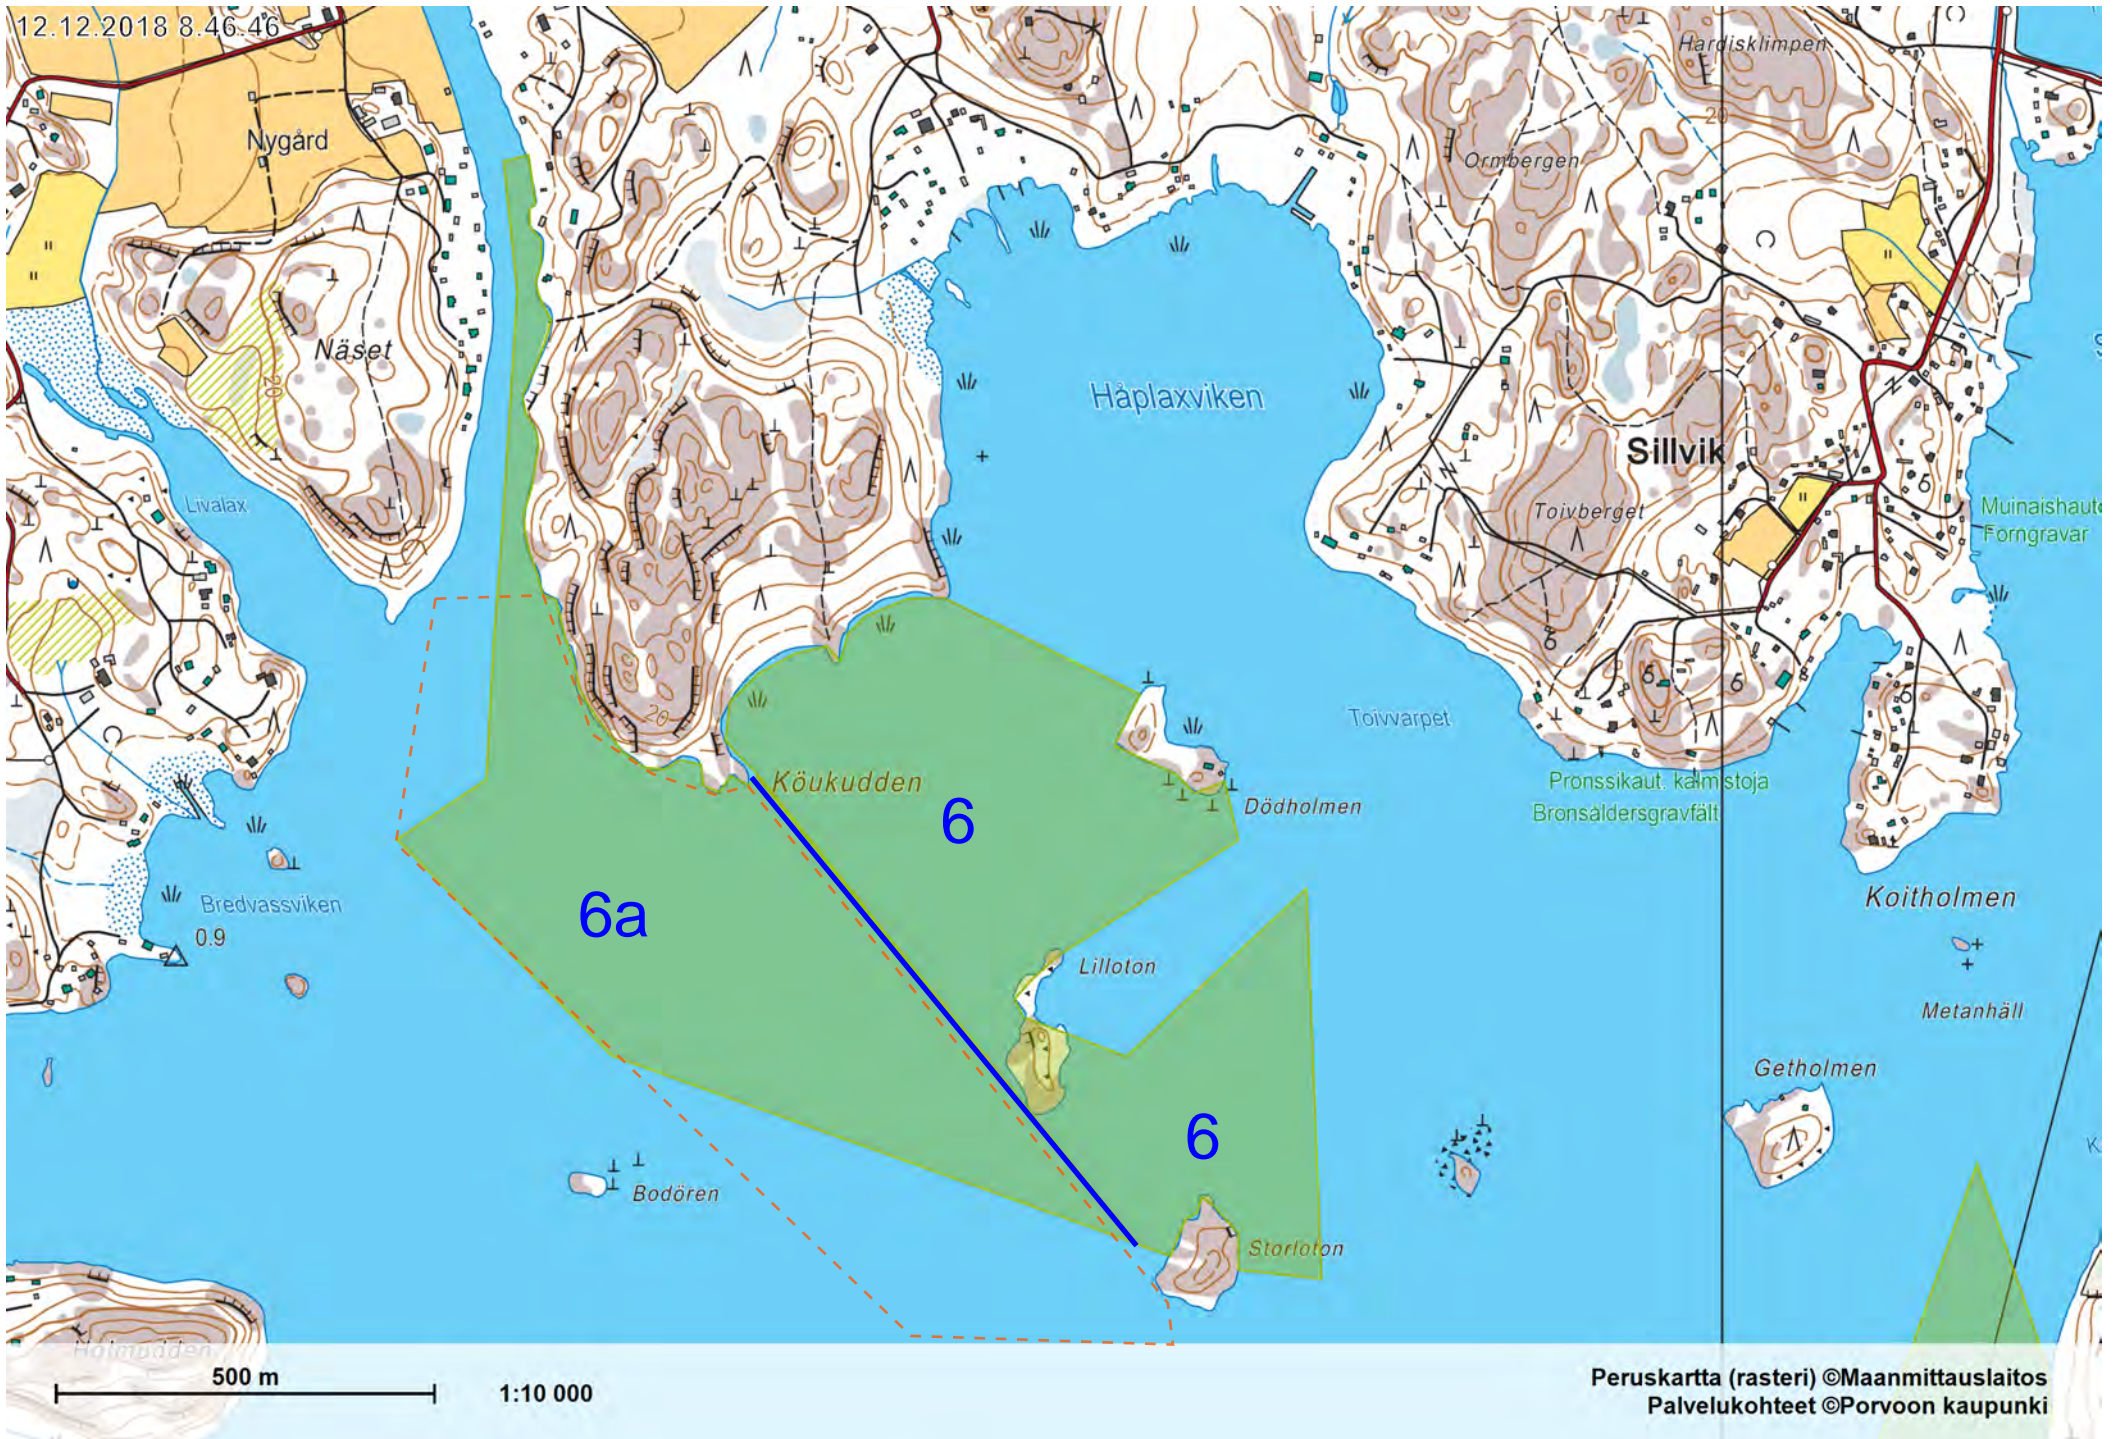

5

500 m

1:20 000

12.12.2018 8.46.46

12.12.2018 8.48.11

500 m

1:20 000

Peruskartta (rasteri) ©Maanmittauslaitos
Palvelukohteet ©Porvoon kaupunki

12.12.2018 8:49.15

500 m

1:15 000

Peruskartta (rasteri) ©Maanmittauslaitos
Palvelukohteet ©Porvoon kaupunki

500 m

1:20 000

12.12.2018 8:52:42

ärden