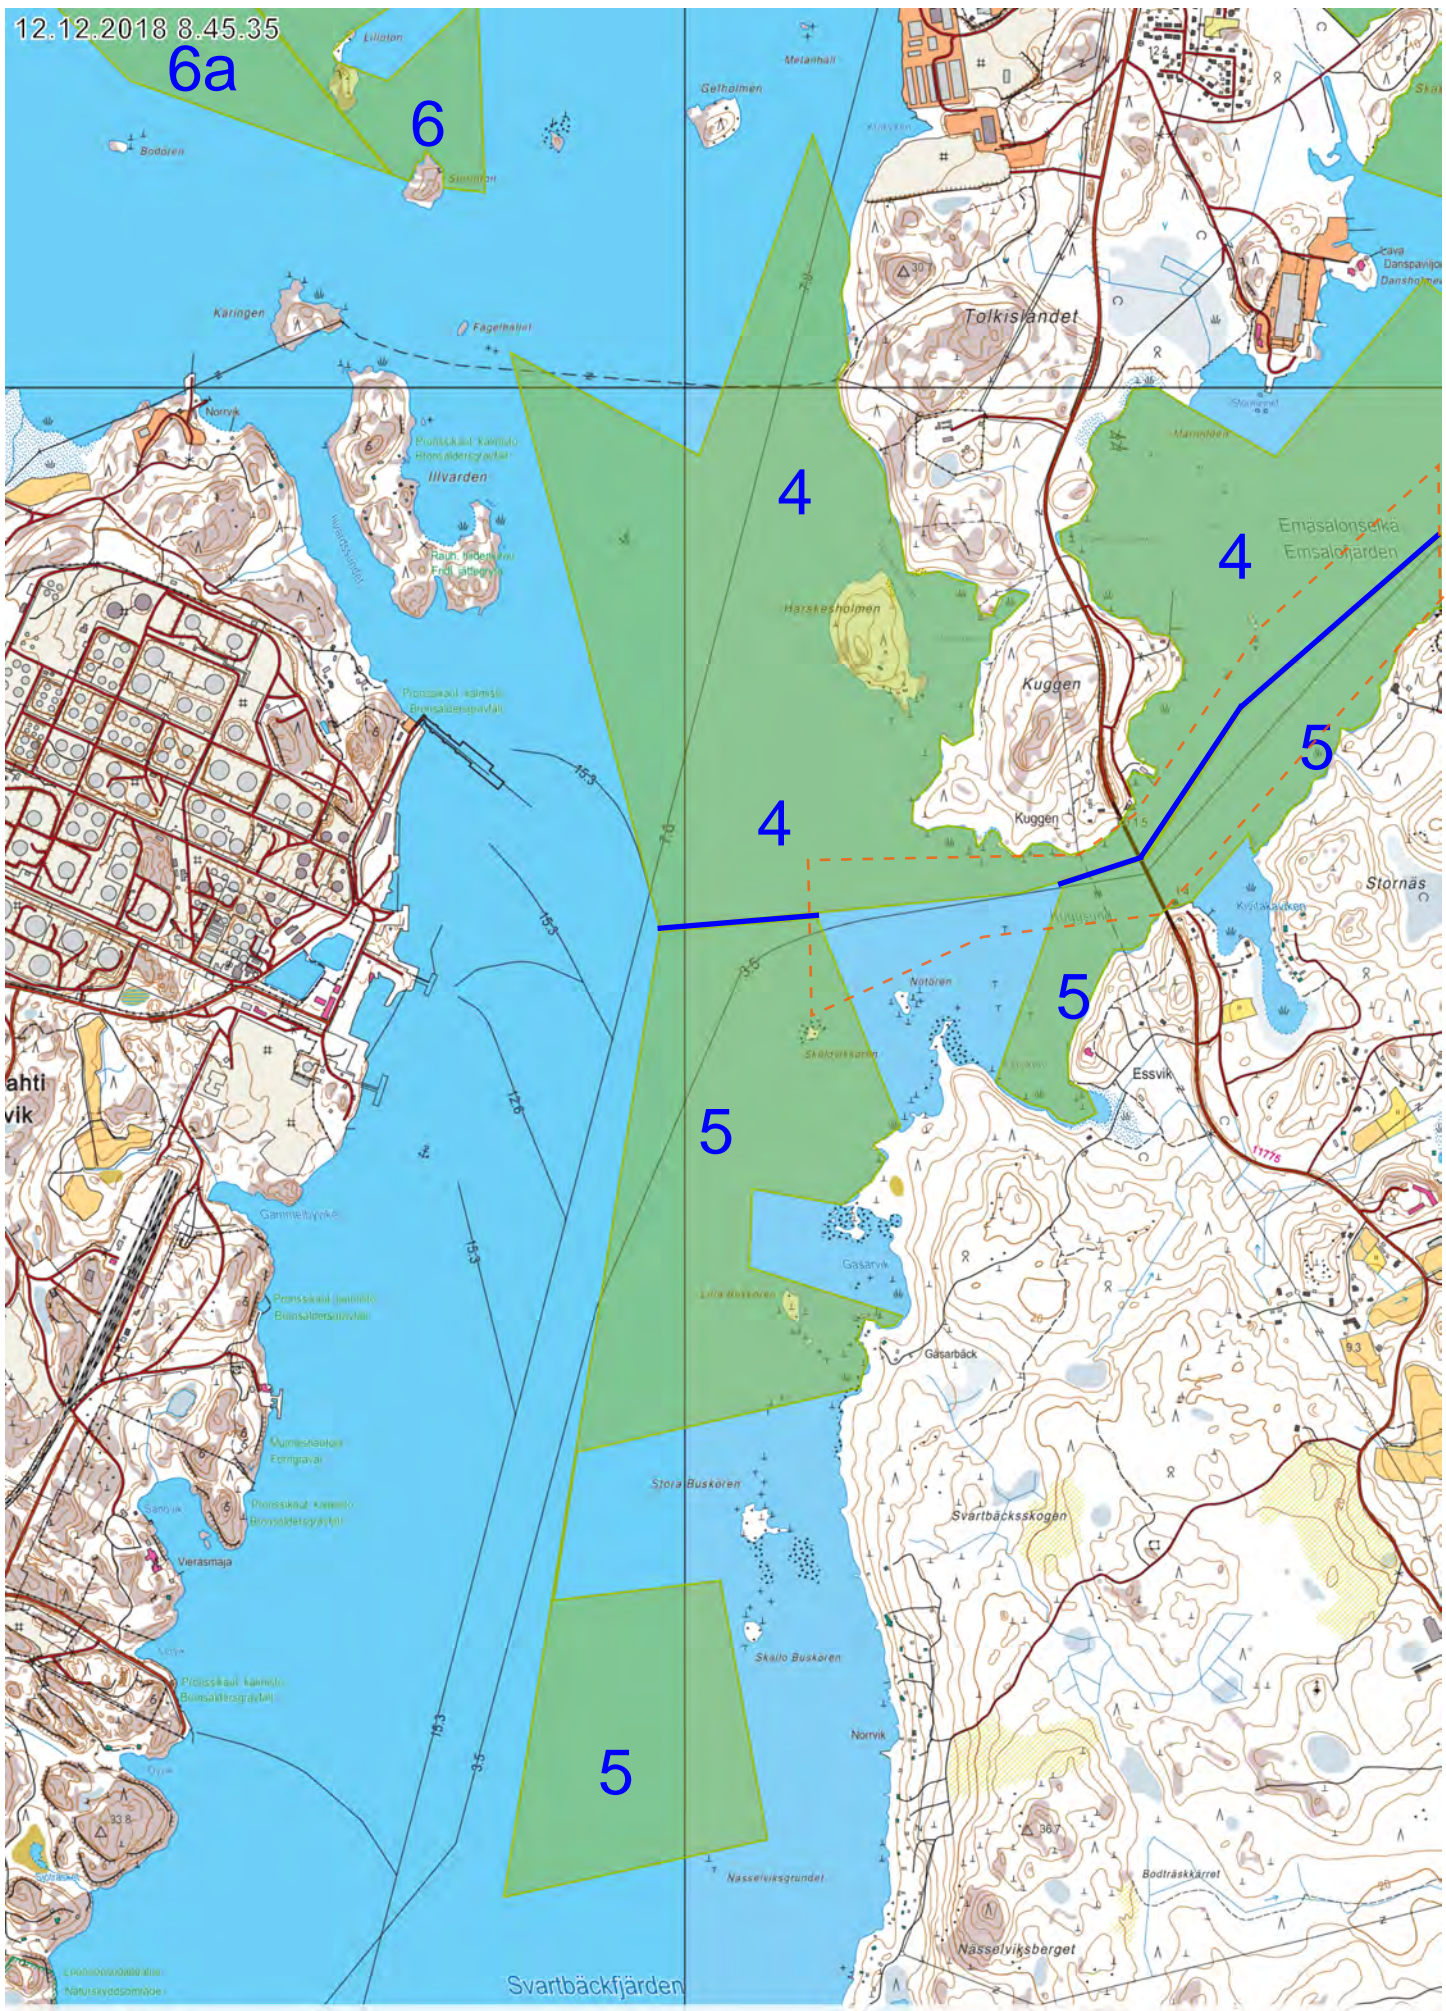

12.12.2018,8.36.29

500 m

1:20 000

250 m 1:10 000

12.12.2018 8:43:14

500 m

1:15 000

Peruskartta (rasteri) ©Maanmittauslaitos
Palvelukohteet ©Porvoon kaupunki

6a

6

4

4

4

5

5

5

5

500 m

1:20 000

12.12.2018 8.46.46

12.12.2018 8.48.11

500 m

1:20 000

Peruskartta (rasteri) ©Maanmittauslaitos
Palvelukohteet ©Porvoon kaupunki

12.12.2018 8:49.15

500 m

1:15 000

Peruskartta (rasteri) ©Maanmittauslaitos
Palvelukohteet ©Porvoon kaupunki

500 m

1:20 000

12.12.2018 8:52:42

ärden