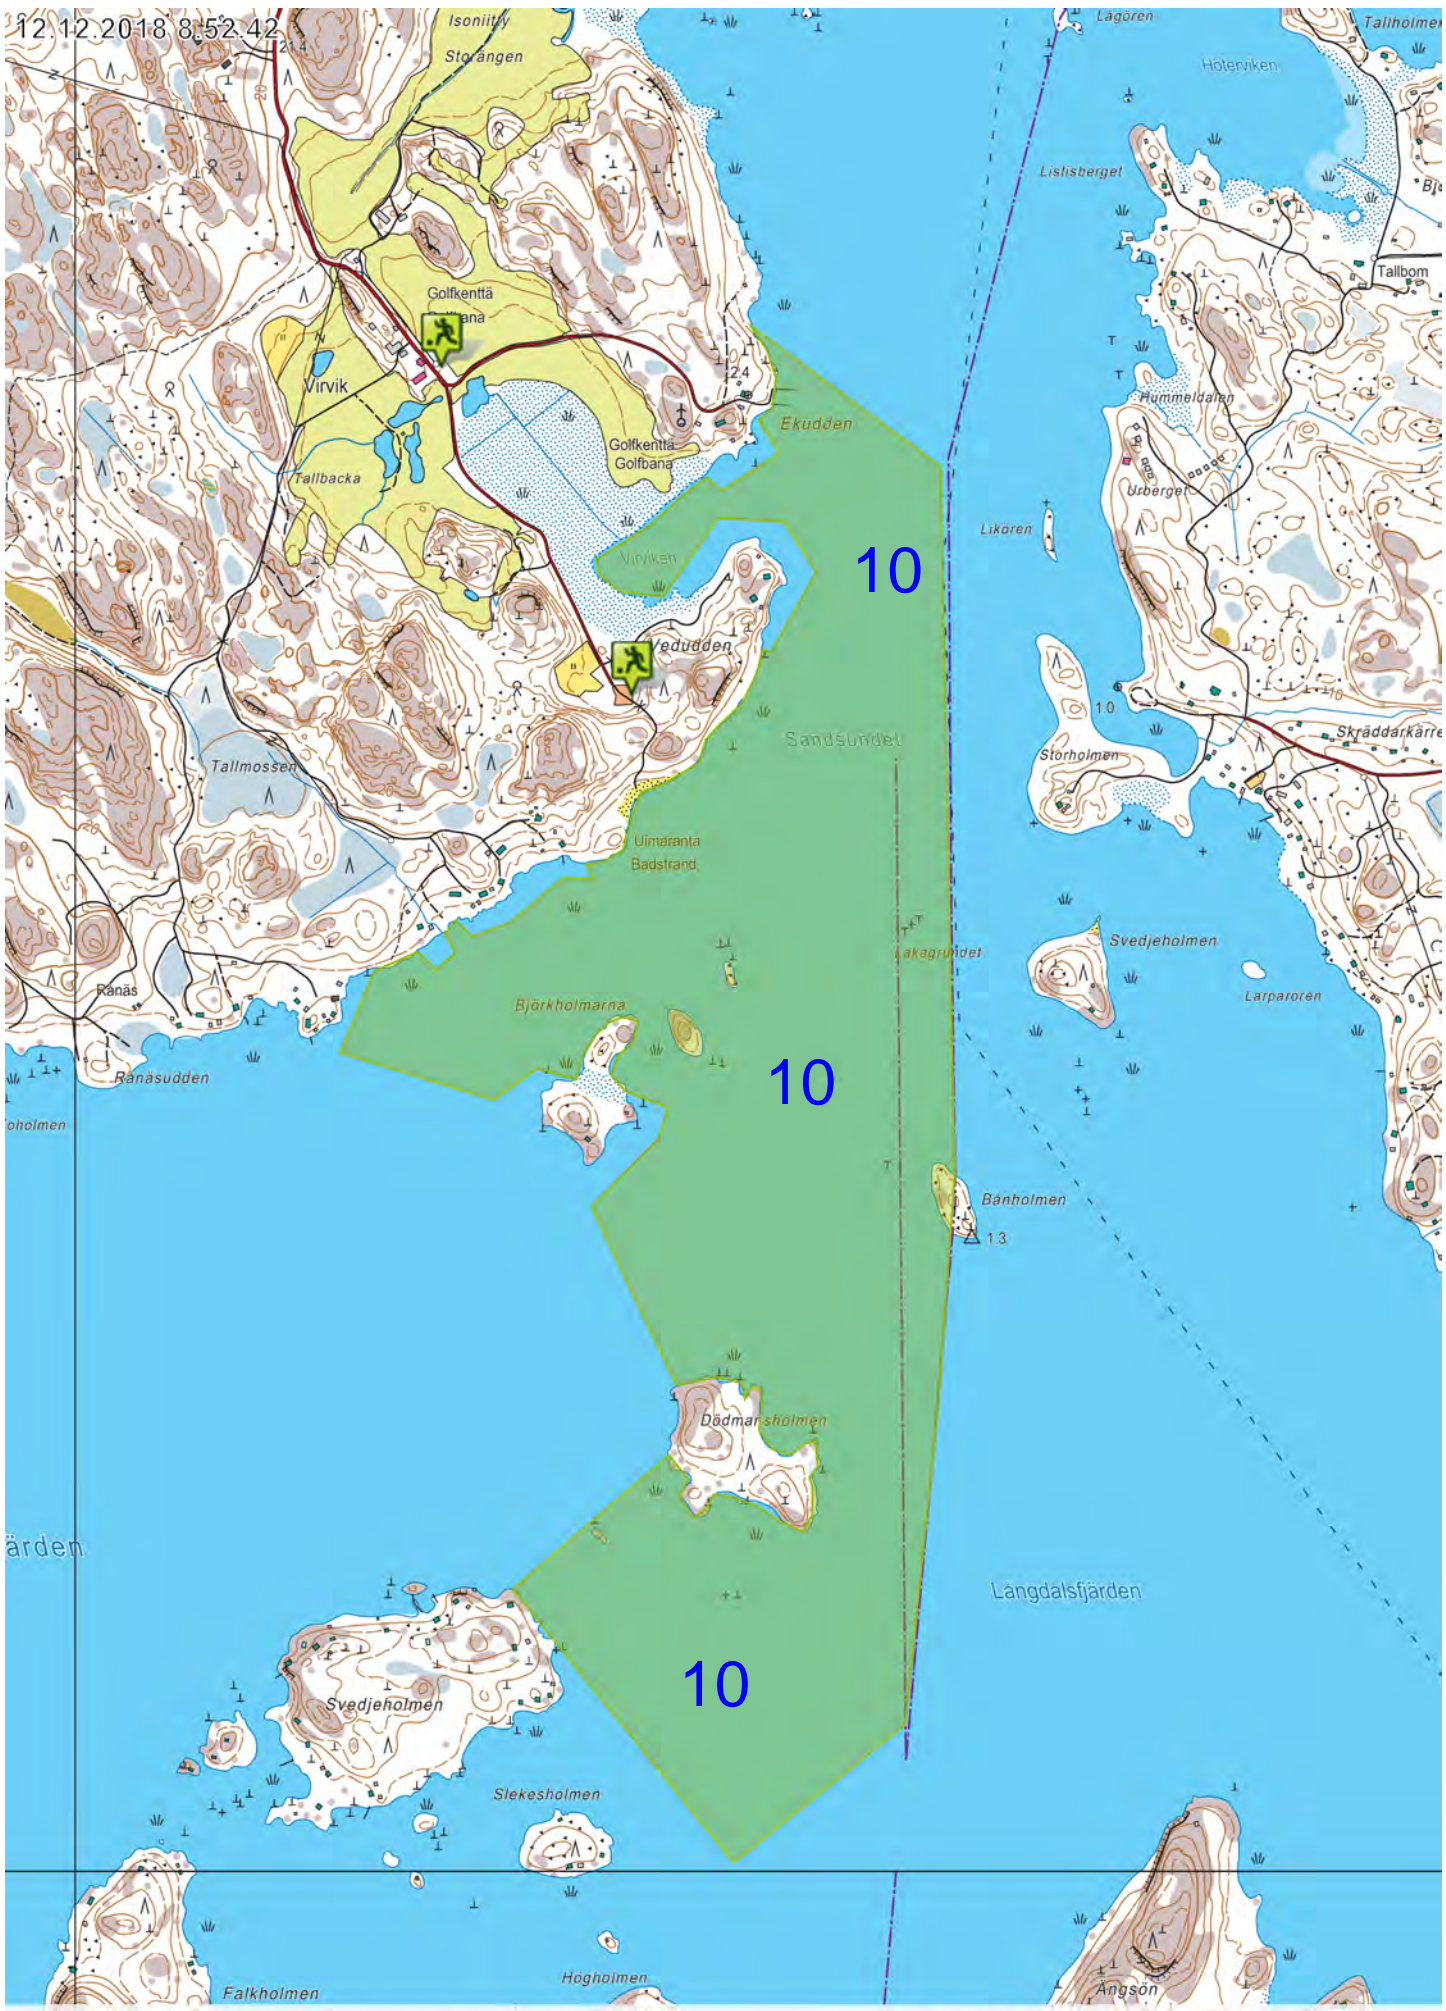

12.12.2018,8.36.29

500 m

1:20 000

250 m 1:10 000

12.12.2018 8:43:14

500 m

1:15 000

Peruskartta (rasteri) ©Maanmittauslaitos
Palvelukohteet ©Porvoon kaupunki

5

500 m

1:20 000

12.12.2018 8.46.46

12.12.2018 8.48.11

500 m

1:20 000

Peruskartta (rasteri) ©Maanmittauslaitos
Palvelukohteet ©Porvoon kaupunki

12.12.2018 8:49.15

500 m

1:15 000

Peruskartta (rasteri) ©Maanmittauslaitos
Palvelukohteet ©Porvoon kaupunki

500 m

1:20 000

12.12.2018 8:52:42

ärden

500 m

1:15 000

Peruskartta (rasteri) ©Maanmittauslaitos
Palvelukohteet ©Porvoon kaupunki