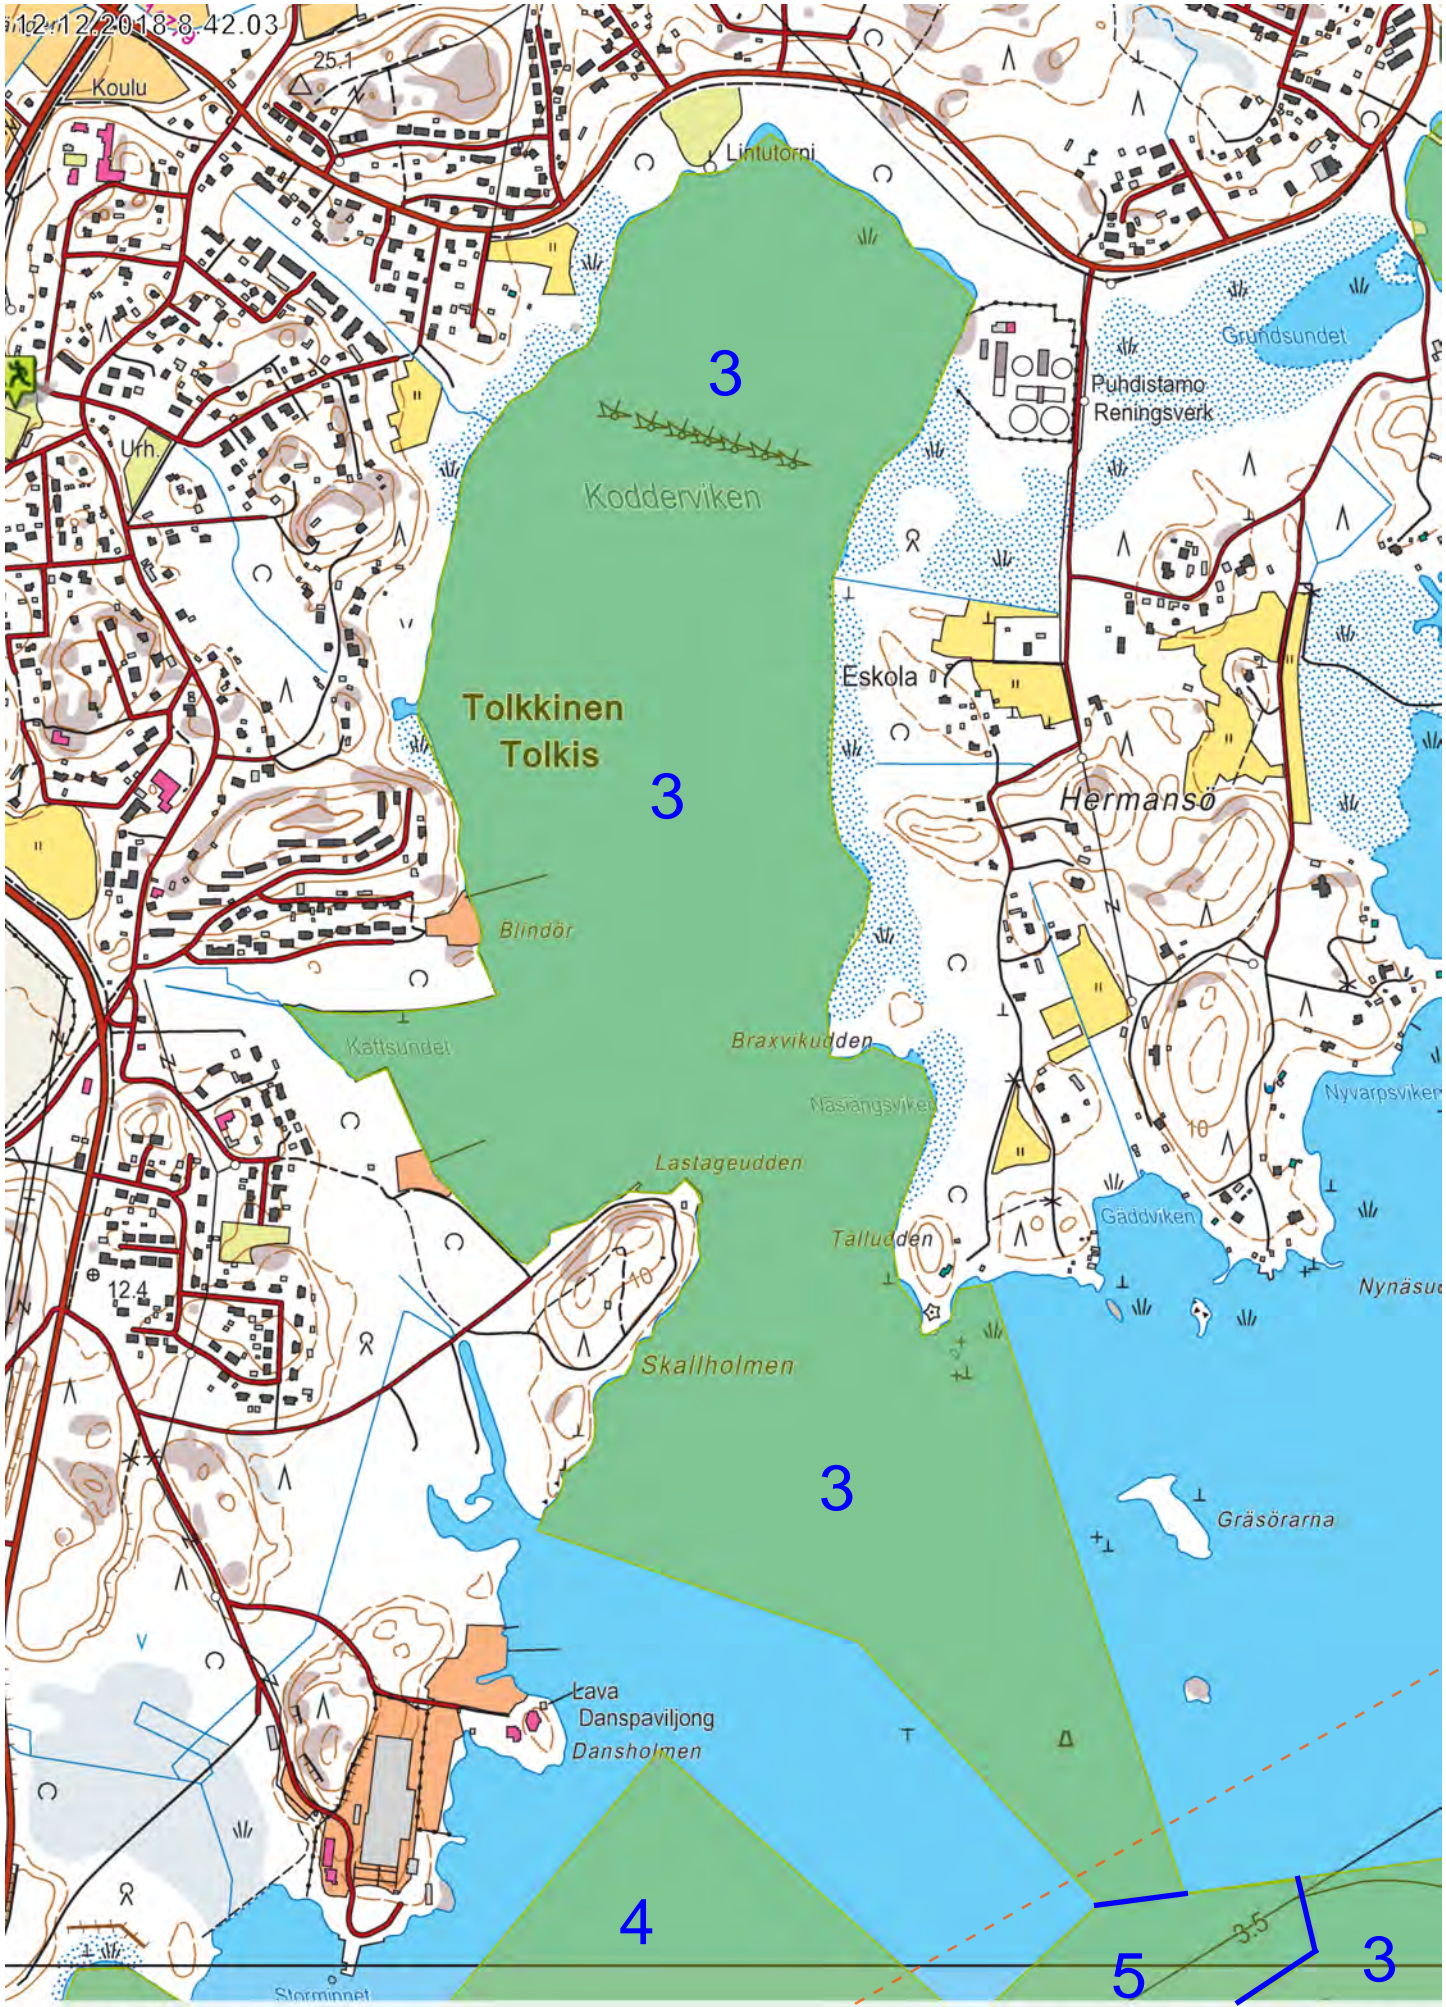

12.12.2018,8.36.29

500 m

1:20 000

250 m 1:10 000

12.12.2018 8:43:14

500 m

1:15 000

Peruskartta (rasteri) ©Maanmittauslaitos
Palvelukohteet ©Porvoon kaupunki

6a

6

4

4

4

5

5

5

5

500 m

1:20 000

12.12.2018 8.46.46

12.12.2018 8.48.11

500 m

1:20 000

Peruskartta (rasteri) ©Maanmittauslaitos
Palvelukohteet ©Porvoon kaupunki

12.12.2018 8:49.15

500 m

1:15 000

Peruskartta (rasteri) ©Maanmittauslaitos
Palvelukohteet ©Porvoon kaupunki

500 m

1:20 000

12.12.2018 8:52:42

ärden