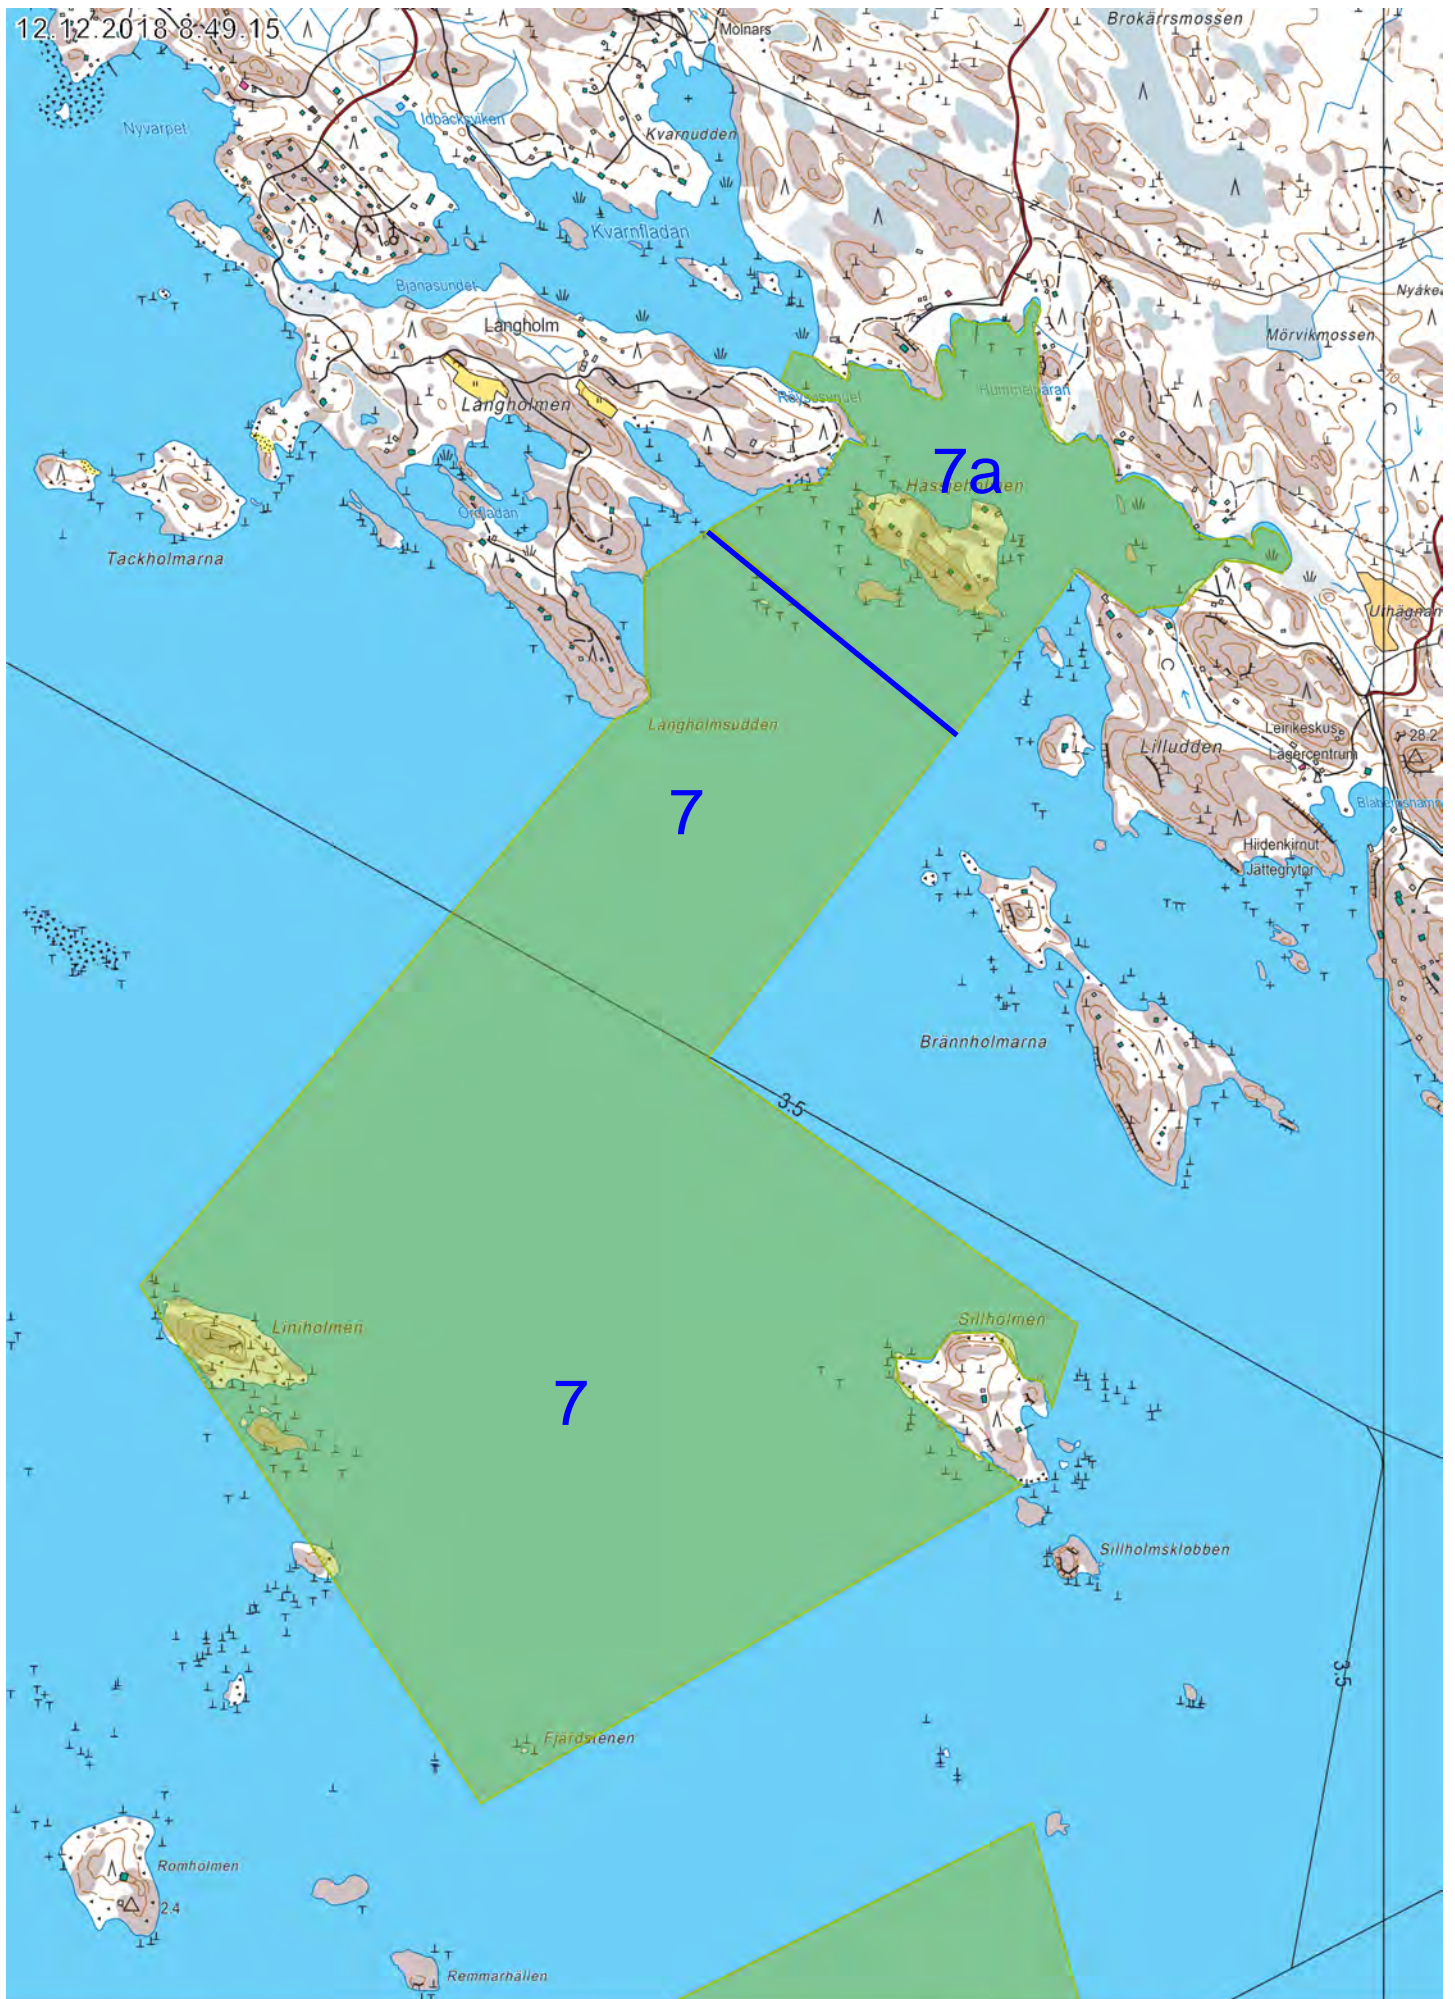

5

500 m

1:20 000

12.12.2018 8.46.46

12.12.2018 8.48.11

500 m

1:20 000

Peruskartta (rasteri) ©Maanmittauslaitos
Palvelukohteet ©Porvoon kaupunki

12.12.2018 8:49.15

500 m

1:15 000

Peruskartta (rasteri) ©Maanmittauslaitos
Palvelukohteet ©Porvoon kaupunki

500 m

1:20 000

12.12.2018 8:52:42

ärden