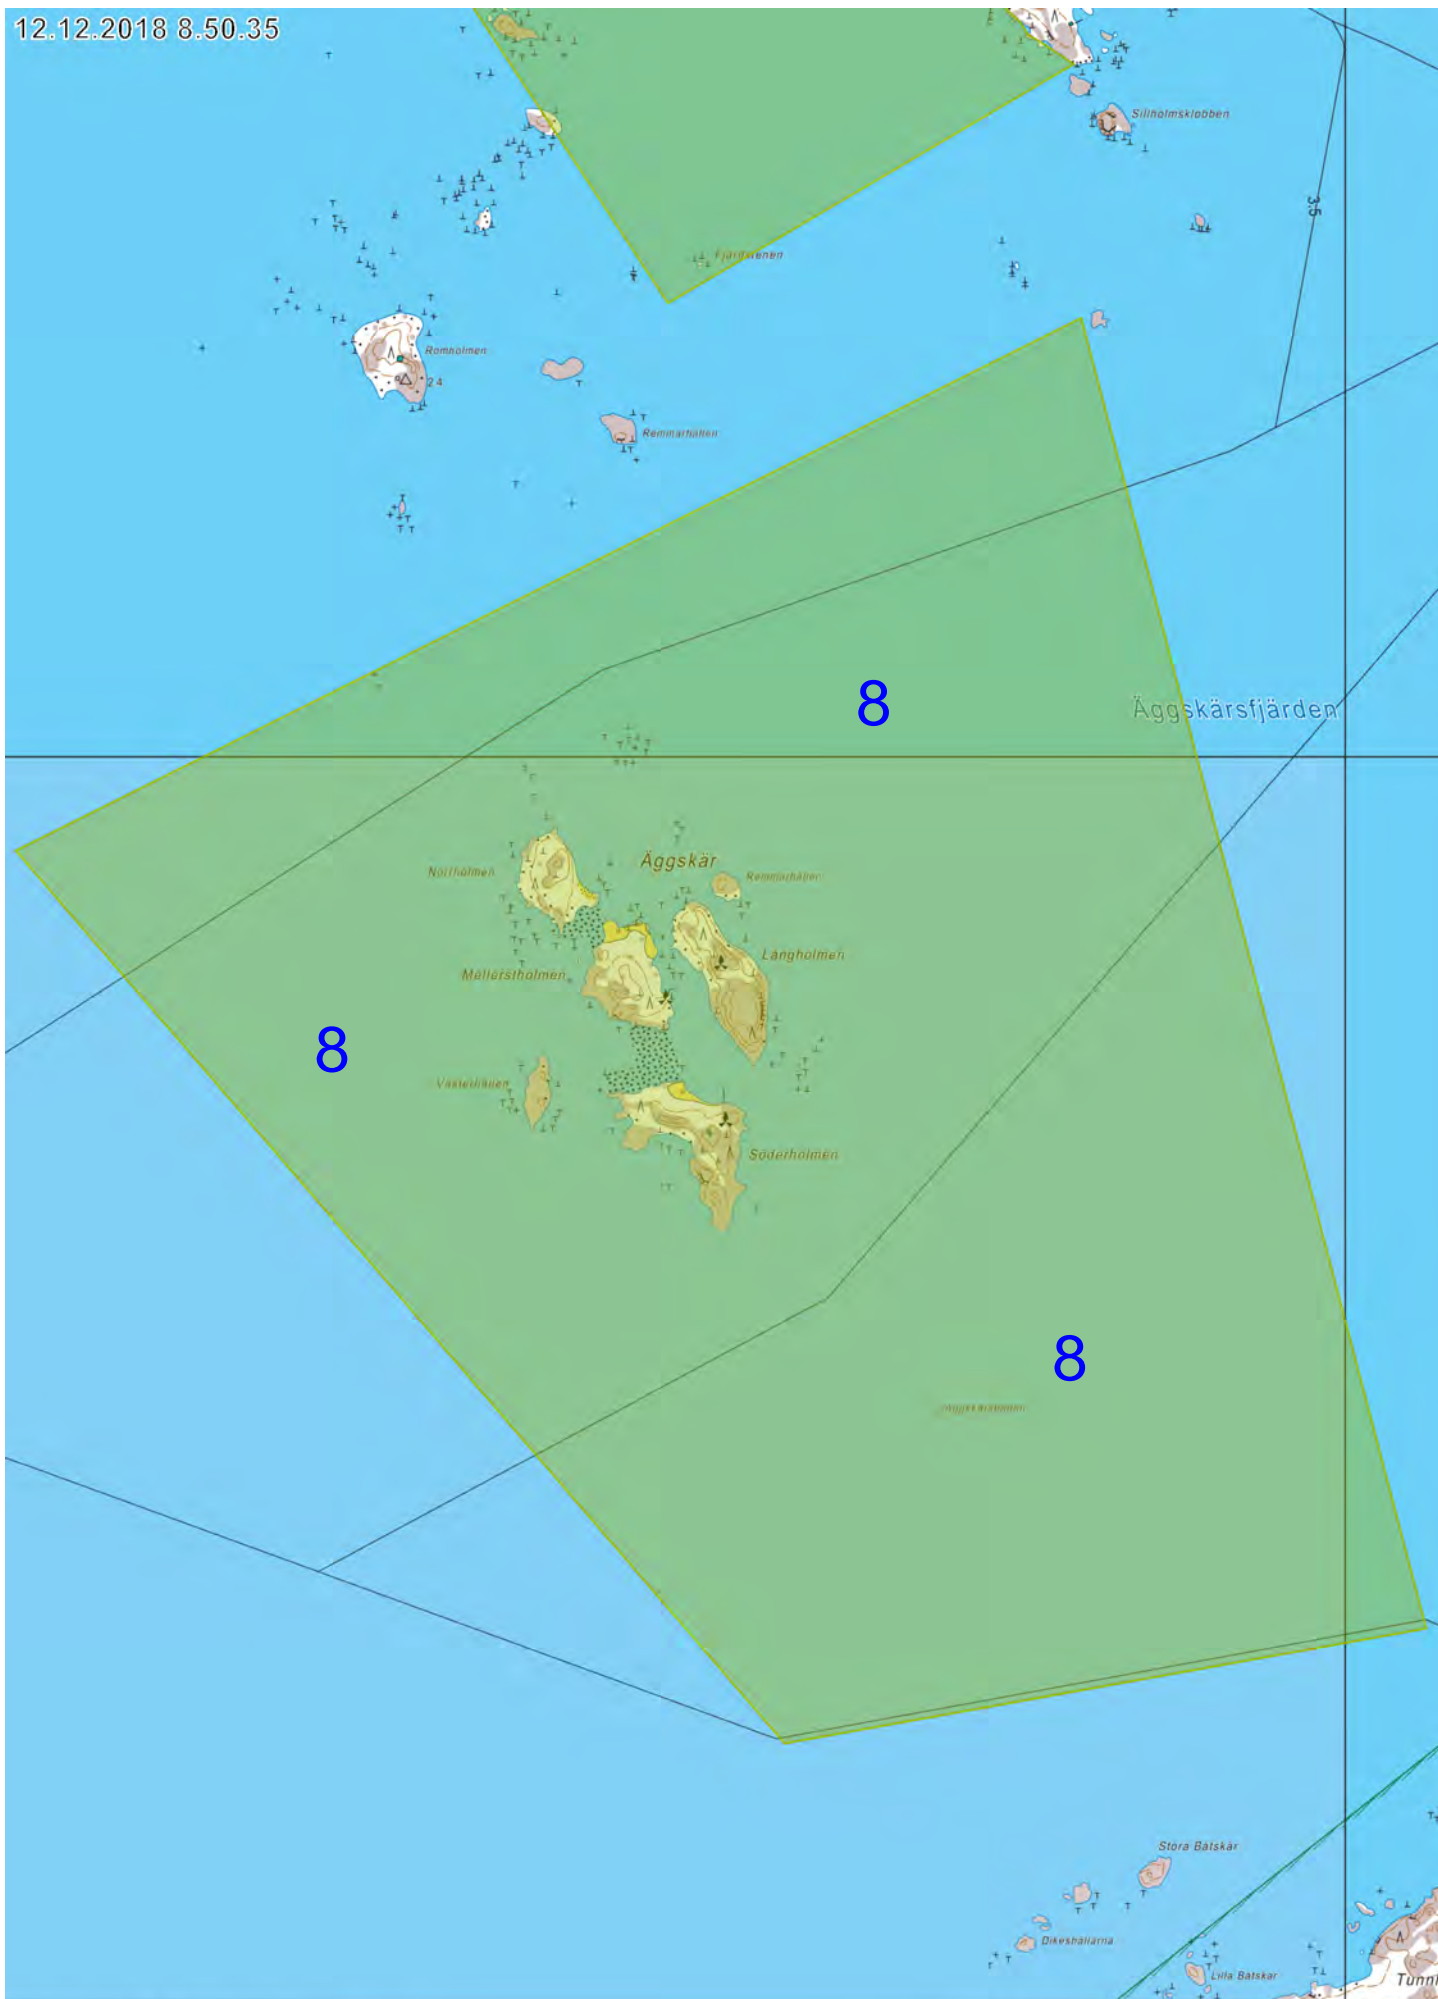

12.12.2018,8.36.29

500 m

1:20 000

250 m 1:10 000

12.12.2018 8:43:14

500 m

1:15 000

Peruskartta (rasteri) ©Maanmittauslaitos
Palvelukohteet ©Porvoon kaupunki

5

500 m

1:20 000

12.12.2018 8.46.46

12.12.2018 8.48.11

500 m

1:20 000

Peruskartta (rasteri) ©Maanmittauslaitos
Palvelukohteet ©Porvoon kaupunki

12.12.2018 8:49.15

500 m

1:15 000

Peruskartta (rasteri) ©Maanmittauslaitos
Palvelukohteet ©Porvoon kaupunki

500 m

1:20 000

12.12.2018 8:52:42

ärden

500 m

1:15 000

Peruskartta (rasteri) ©Maanmittauslaitos
Palvelukohteet ©Porvoon kaupunki