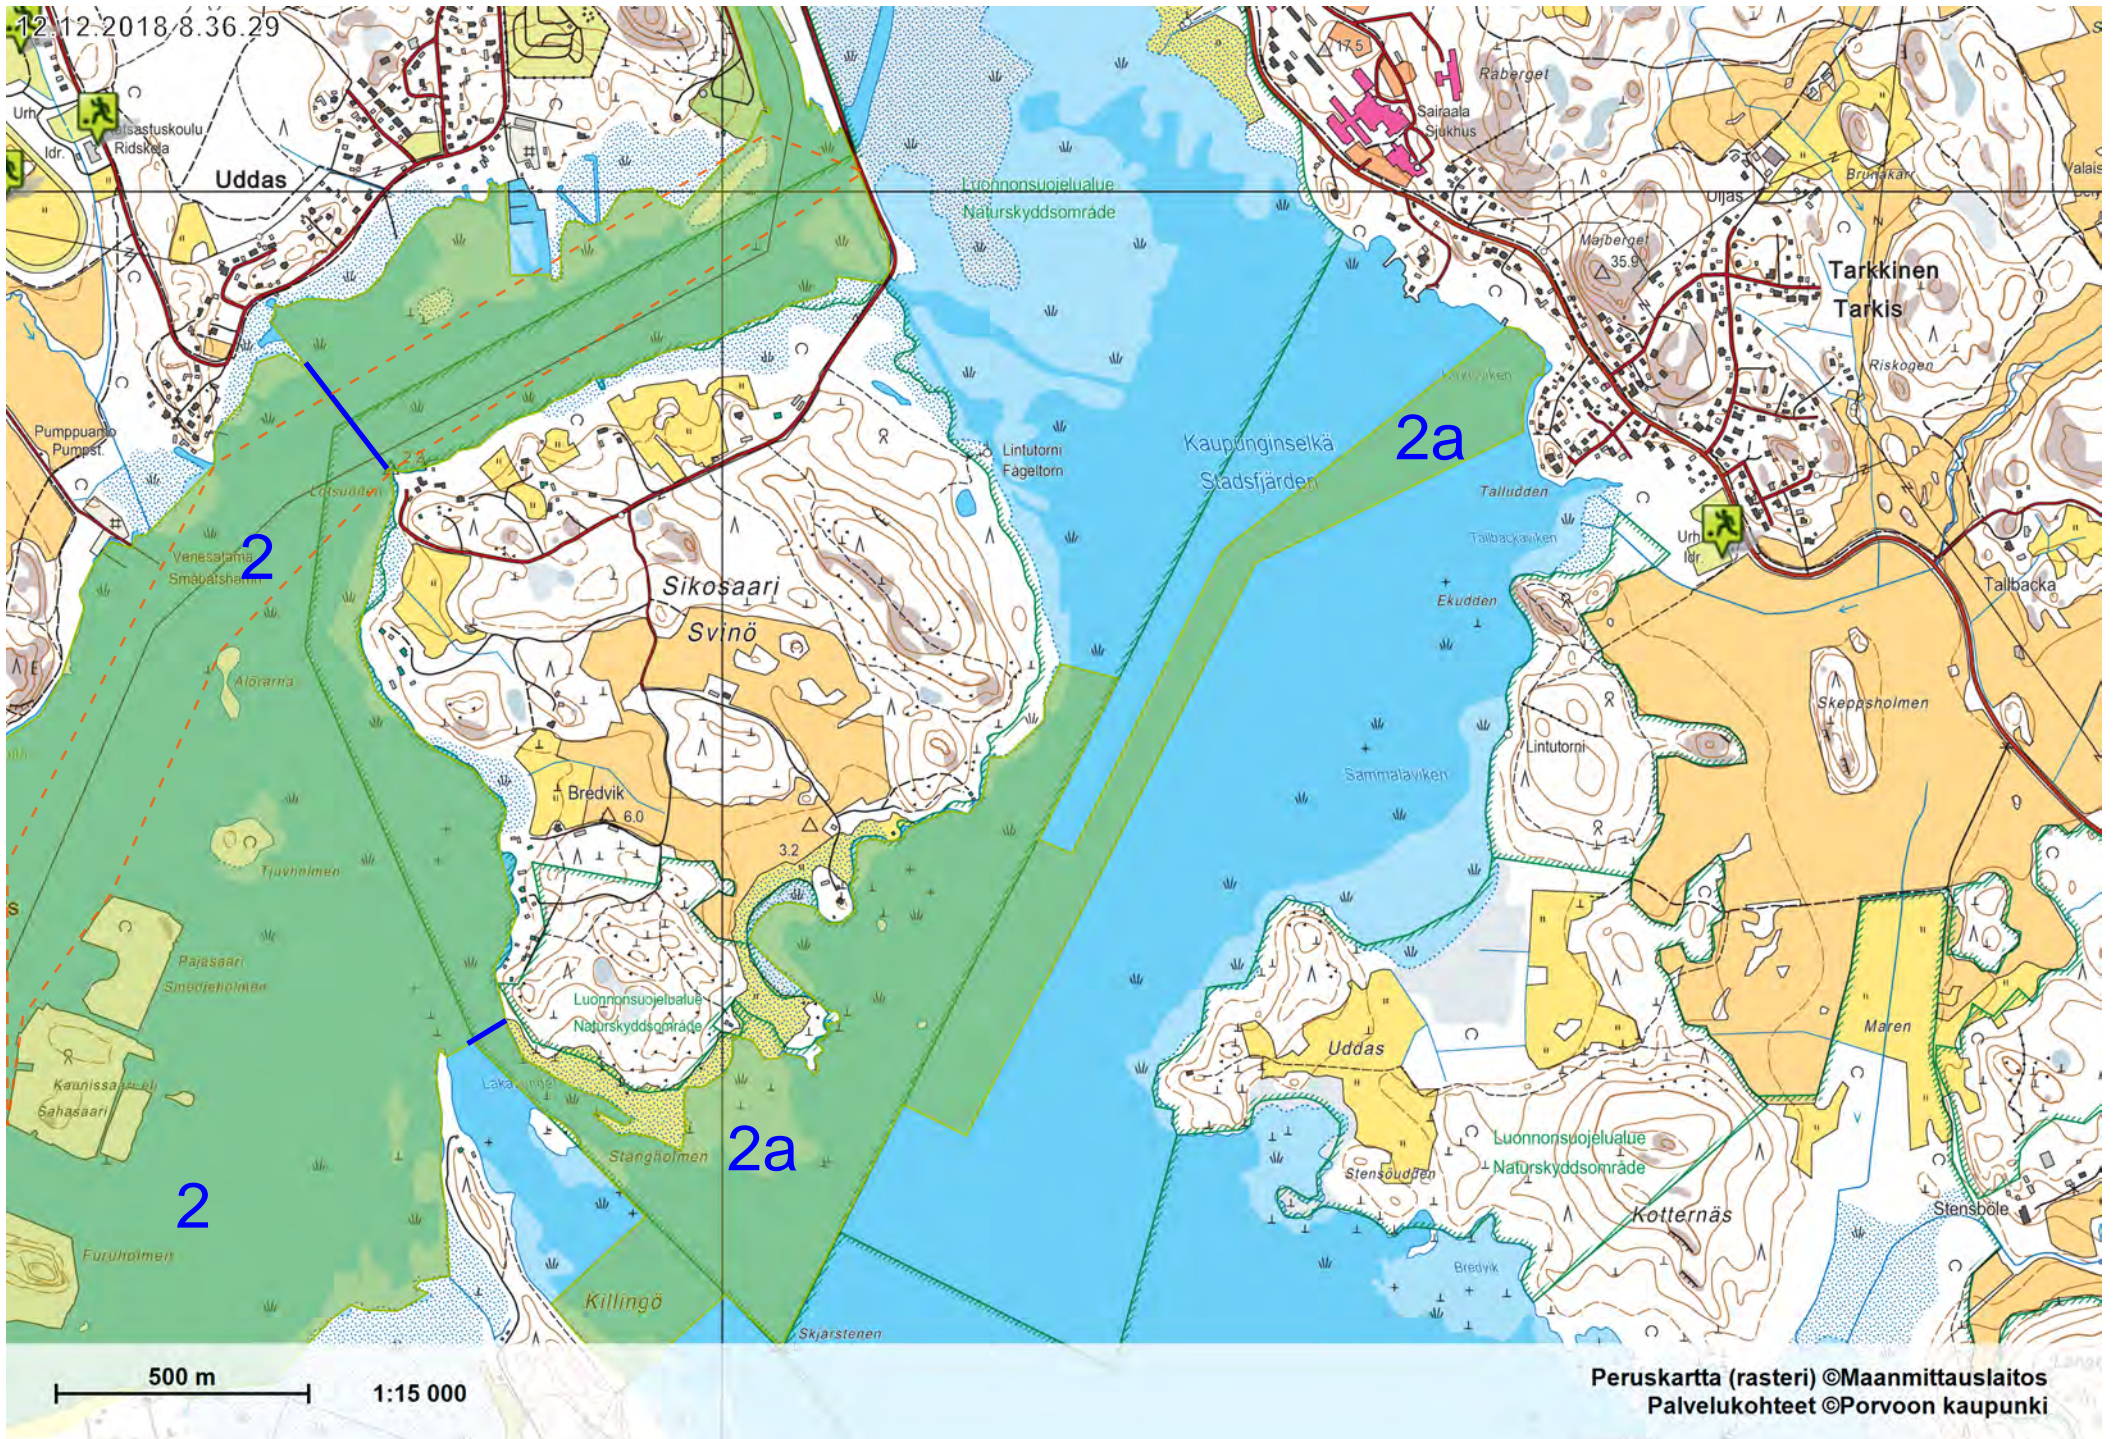

12.12.2018,8.36.29

500 m

1:20 000

250 m 1:10 000

12.12.2018 8:43:14

500 m

1:15 000

Peruskartta (rasteri) ©Maanmittauslaitos
Palvelukohteet ©Porvoon kaupunki

5

500 m

1:20 000

12.12.2018 8.46.46

12.12.2018 8.48.11

500 m

1:20 000

Peruskartta (rasteri) ©Maanmittauslaitos
Palvelukohteet ©Porvoon kaupunki

12.12.2018 8:49.15

500 m

1:15 000

Peruskartta (rasteri) ©Maanmittauslaitos
Palvelukohteet ©Porvoon kaupunki

500 m

1:20 000

12.12.2018 8:52:42

ärden