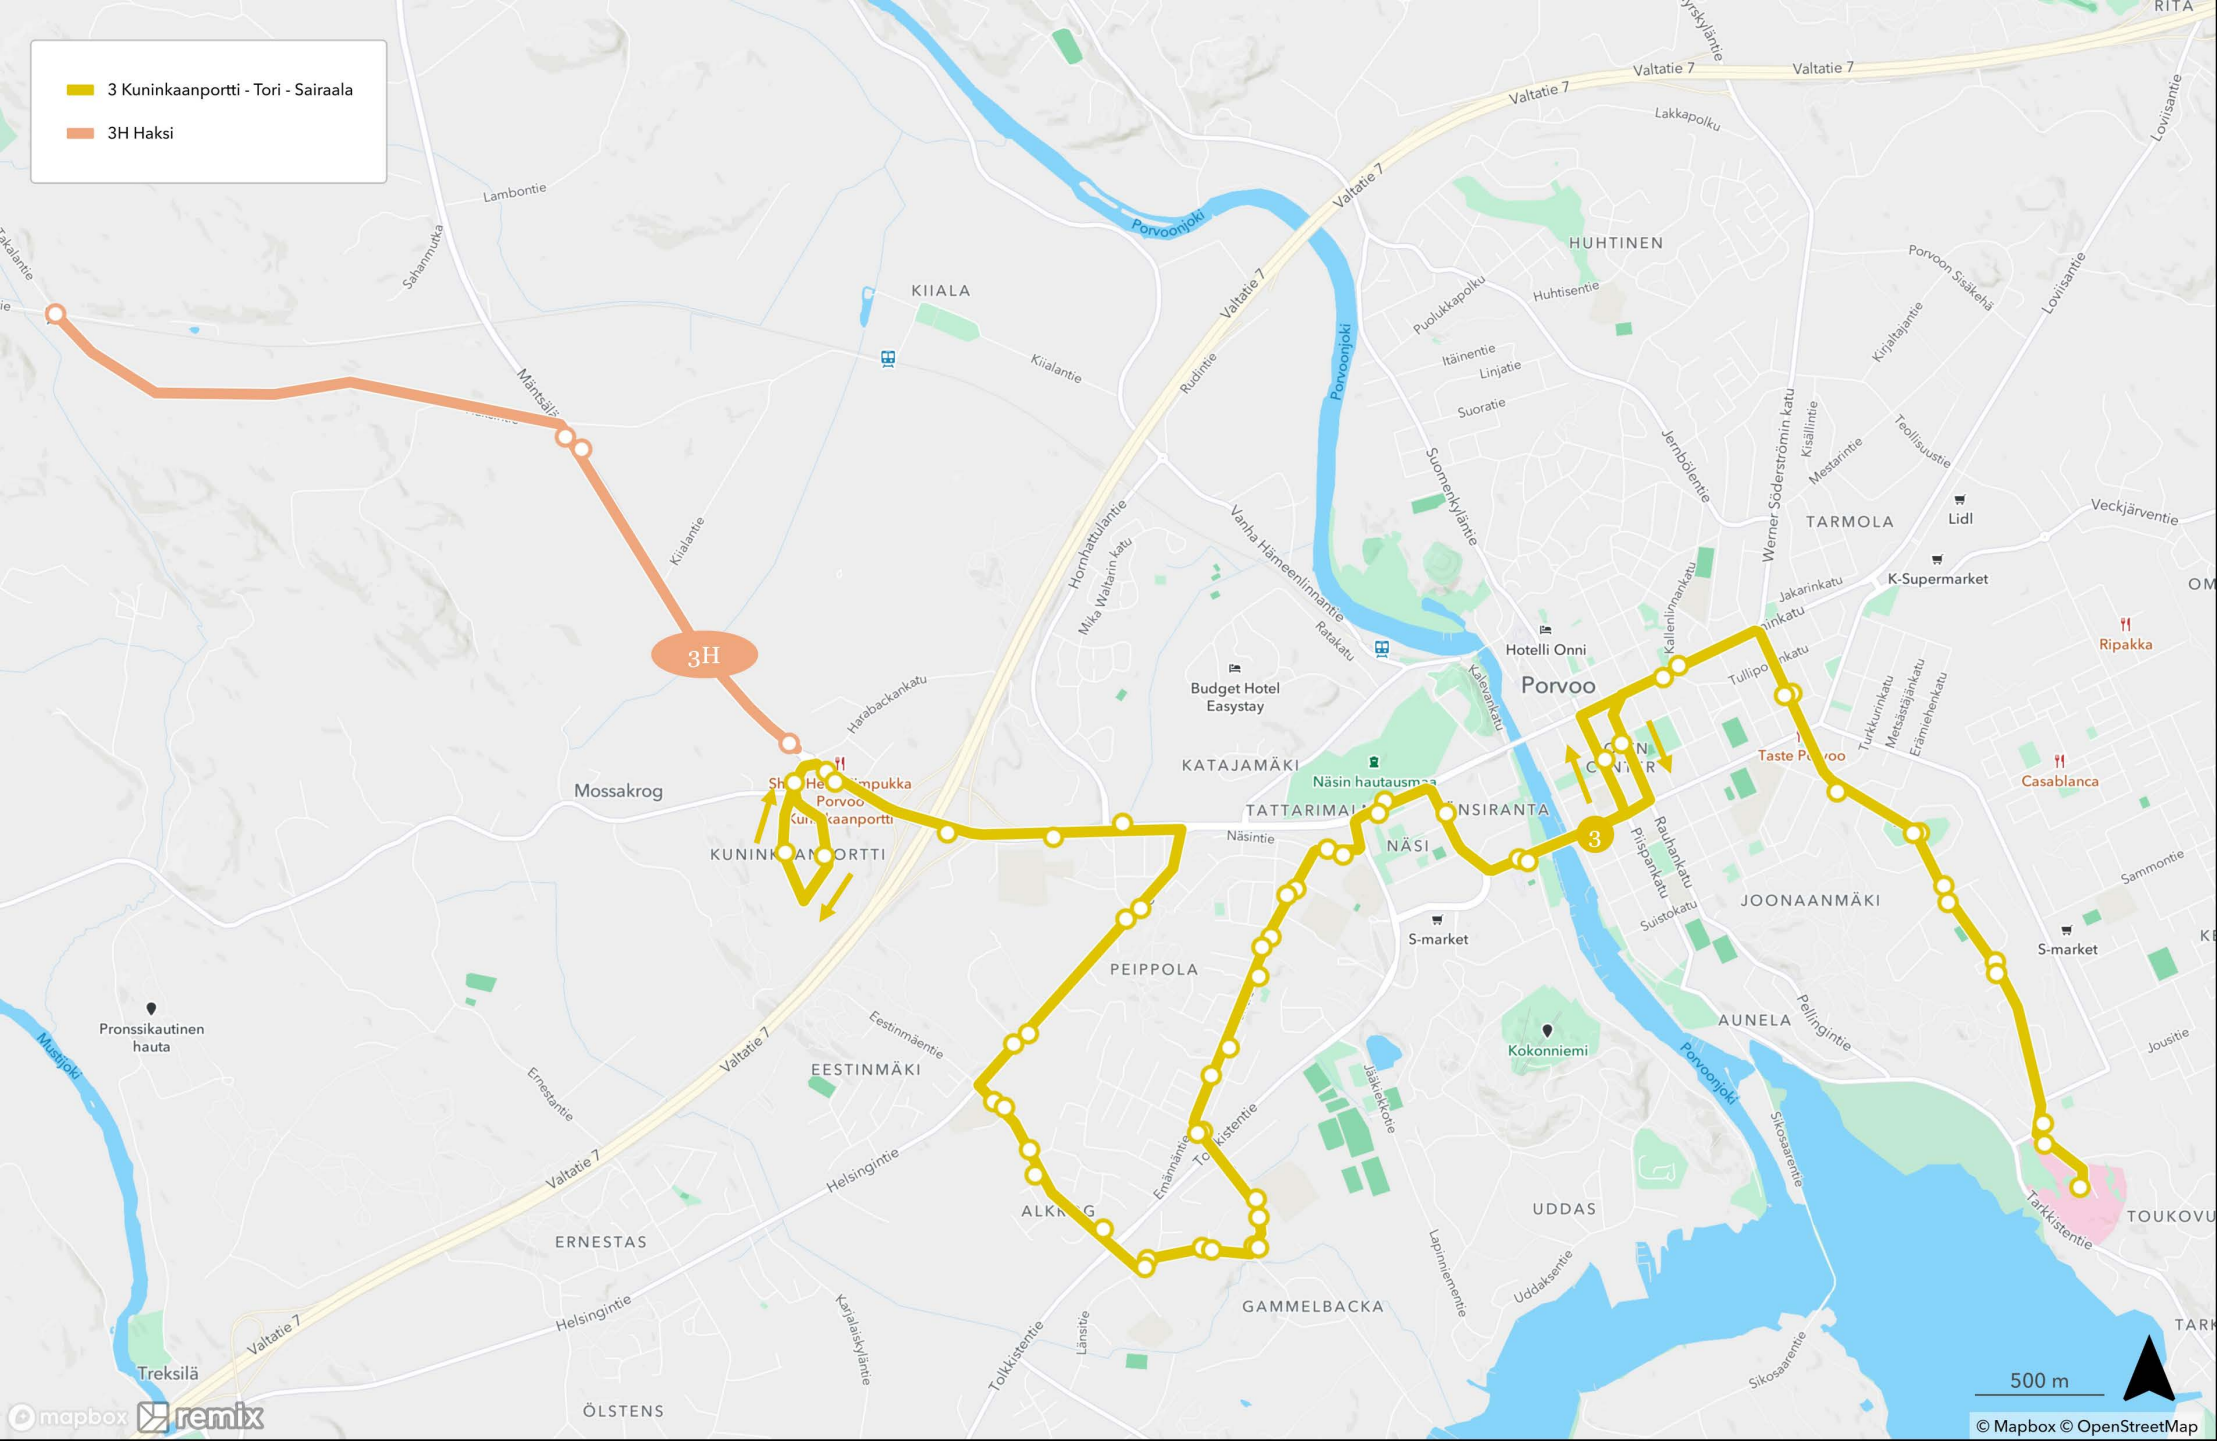

- 1 Sairaala - Kevätkumpu - Tori - Hamari
- 2 Tolkkinen - Tori - Huhtinen
- 3 Kuninkaanportti - Tori - Sairaala
- 4 Emäsalo - Mustijoki - Tori
- 5 TILAPÄINEN Tarmola - Kuninkaanportti
- 7 Keskustalinja
- 8 Kulloo - Svartbäck
- 14 Kulloo - Hinthaara - Tyysteri - Pääskytie - Tori

- 1 Sairaala - Kevätkumpu - Tori - Hamari
- 1V Sairaala - Tori - Hamari

2 Tolkkinen-Tori-Huhtinen

- 3 Kuninkaanportti - Tori - Sairaala
- 3H Haksi

4E Emäsalo-Tori

- 4K Tori-Mustijoki-Kulloo
- 4M Mustijoki - Tori

5 TILAPÄINEN Tarmola -  
Kuninkaanportti

7 Keskustalinja

100 m

- 8 Kulloo - Kuninkaaportti
- 8 Svartbäck - Kulloo - Tori
- 8 Treksilä - Kulloo
- 8C Kulloo - Tori

14 Kullo - Hinthaara - Tyysteri - Pääskytie - Tori