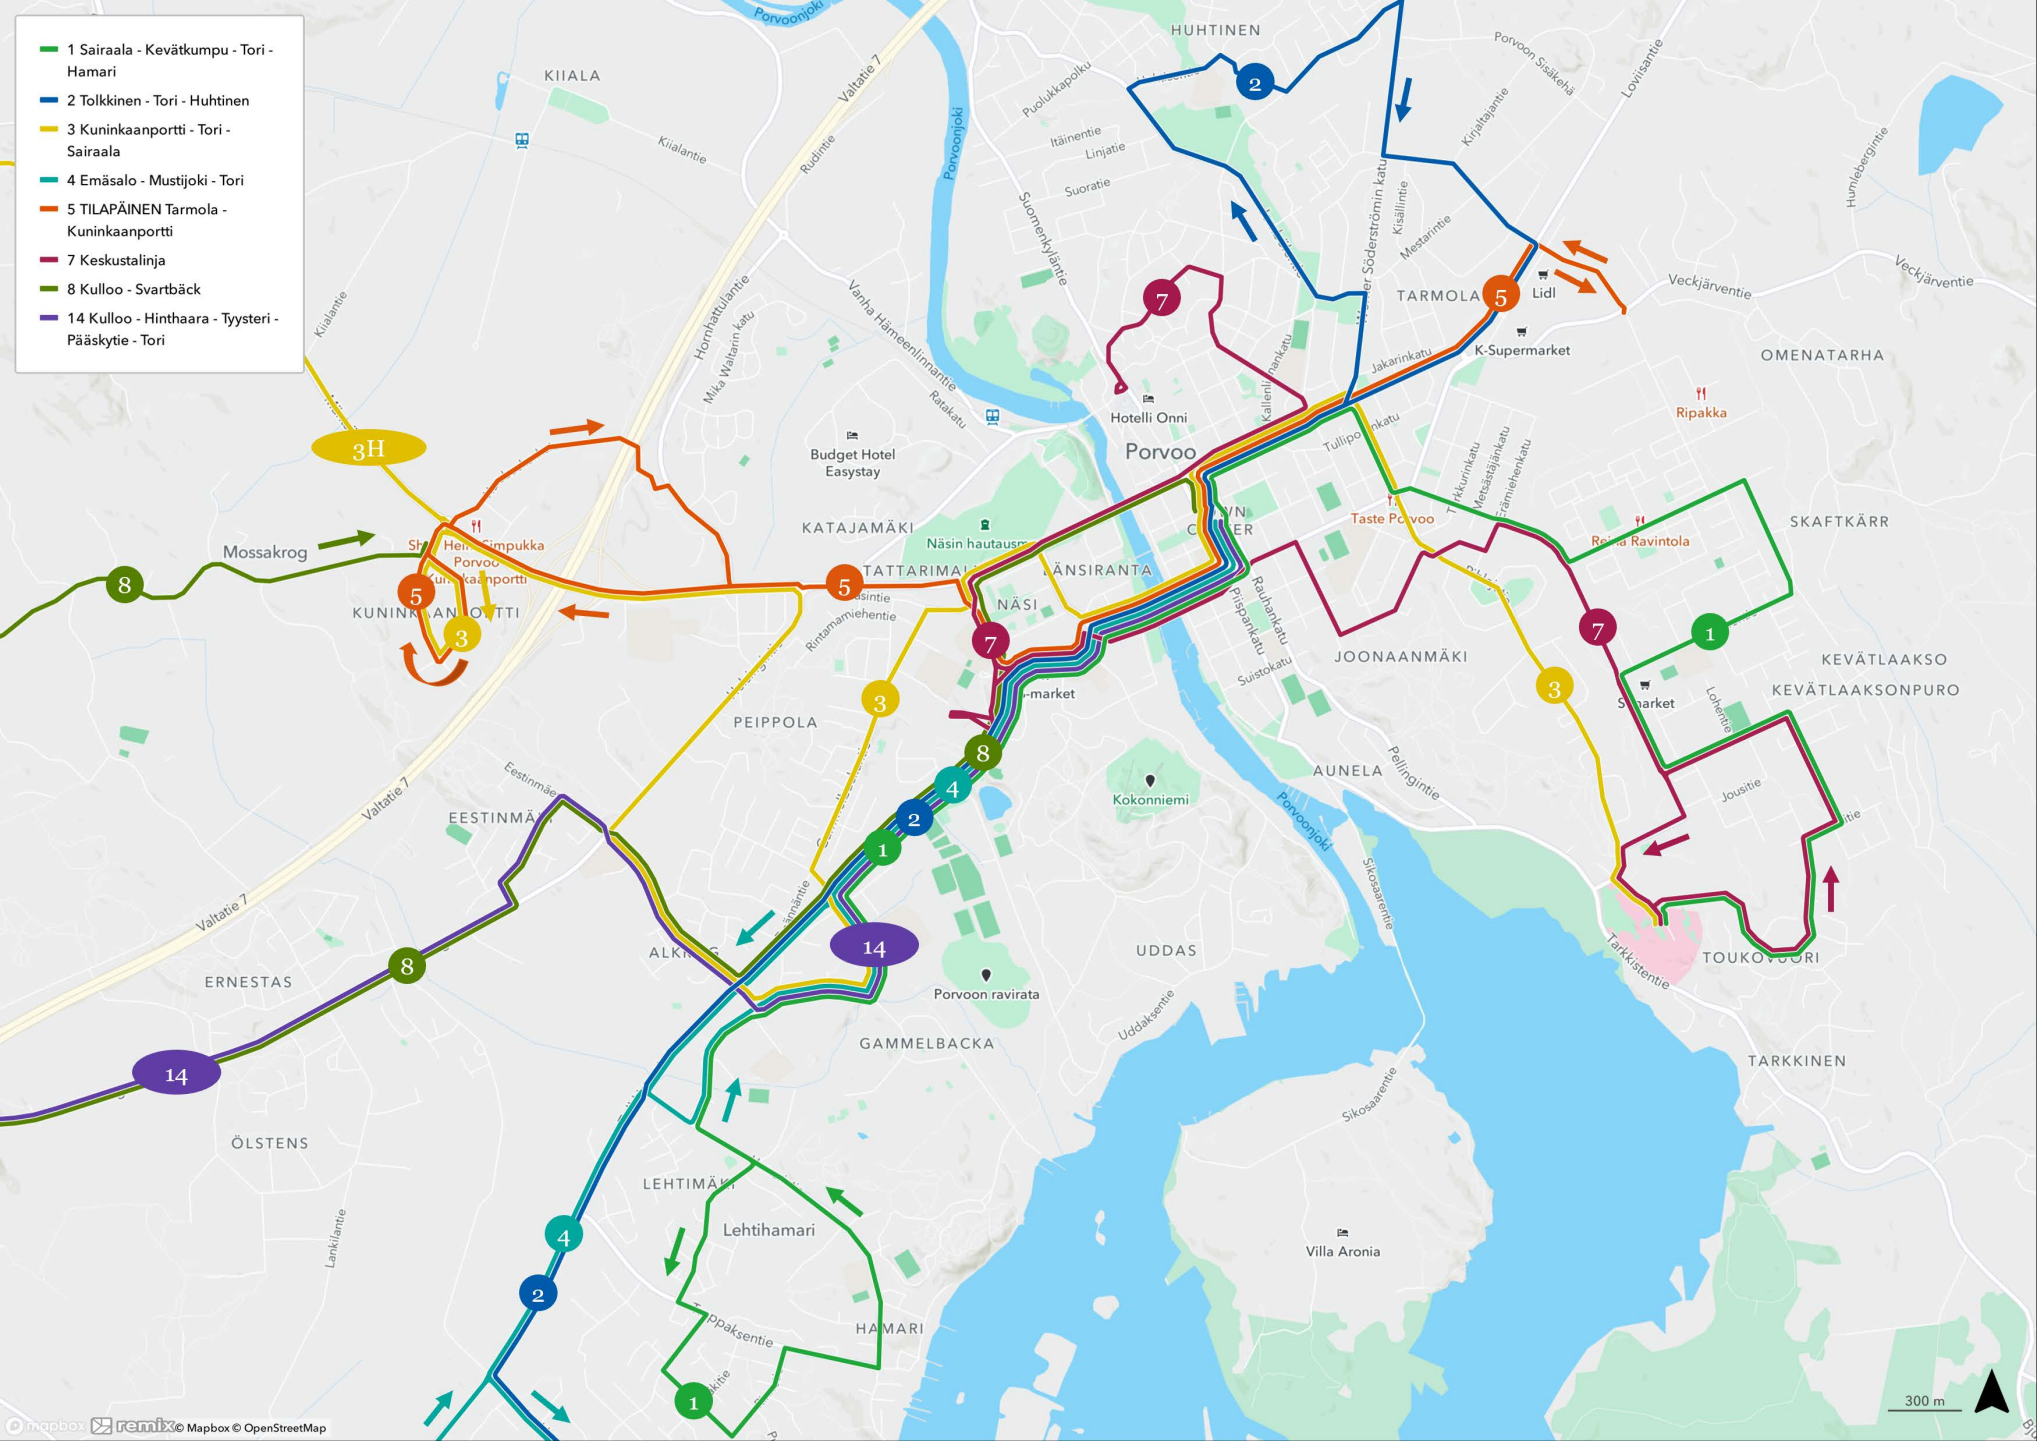

- 1 Sairaala - Kevätkumpu - Tori - Hamari
- 2 Tolkkinen - Tori - Huhtinen
- 3 Kuninkaanportti - Tori - Sairaala
- 4 Emäsalo - Mustijoki - Tori
- 5 TILAPÄINEN Tarmola - Kuninkaanportti
- 7 Keskustalinja
- 8 Kulloo - Svartbäck
- 14 Kulloo - Hinthaara - Tyysteri - Pääskytie - Tori

- 1 Sairaala - Kevätkumpu - Tori - Hamari
- 1V Sairaala - Tori - Hamari

2 Tolkkinen-Tori-Huhtinen

- 3 Kuninkaanportti - Tori - Sairaala
- 3H Haksi

4E Emäsalo-Tori

- 4K Tori-Mustijoki-Kulloo
- 4M Mustijoki - Tori

5 TILAPÄINEN Tarmola -  
Kuninkaanportti

7 Keskustalinja

100 m

- 8 Kulloo - Kuninkaaportti
- 8 Svartbäck - Kulloo - Tori
- 8 Treksilä - Kulloo
- 8C Kulloo - Tori

14 Kullo - Hinthaara - Tyysteri - Pääskytie - Tori