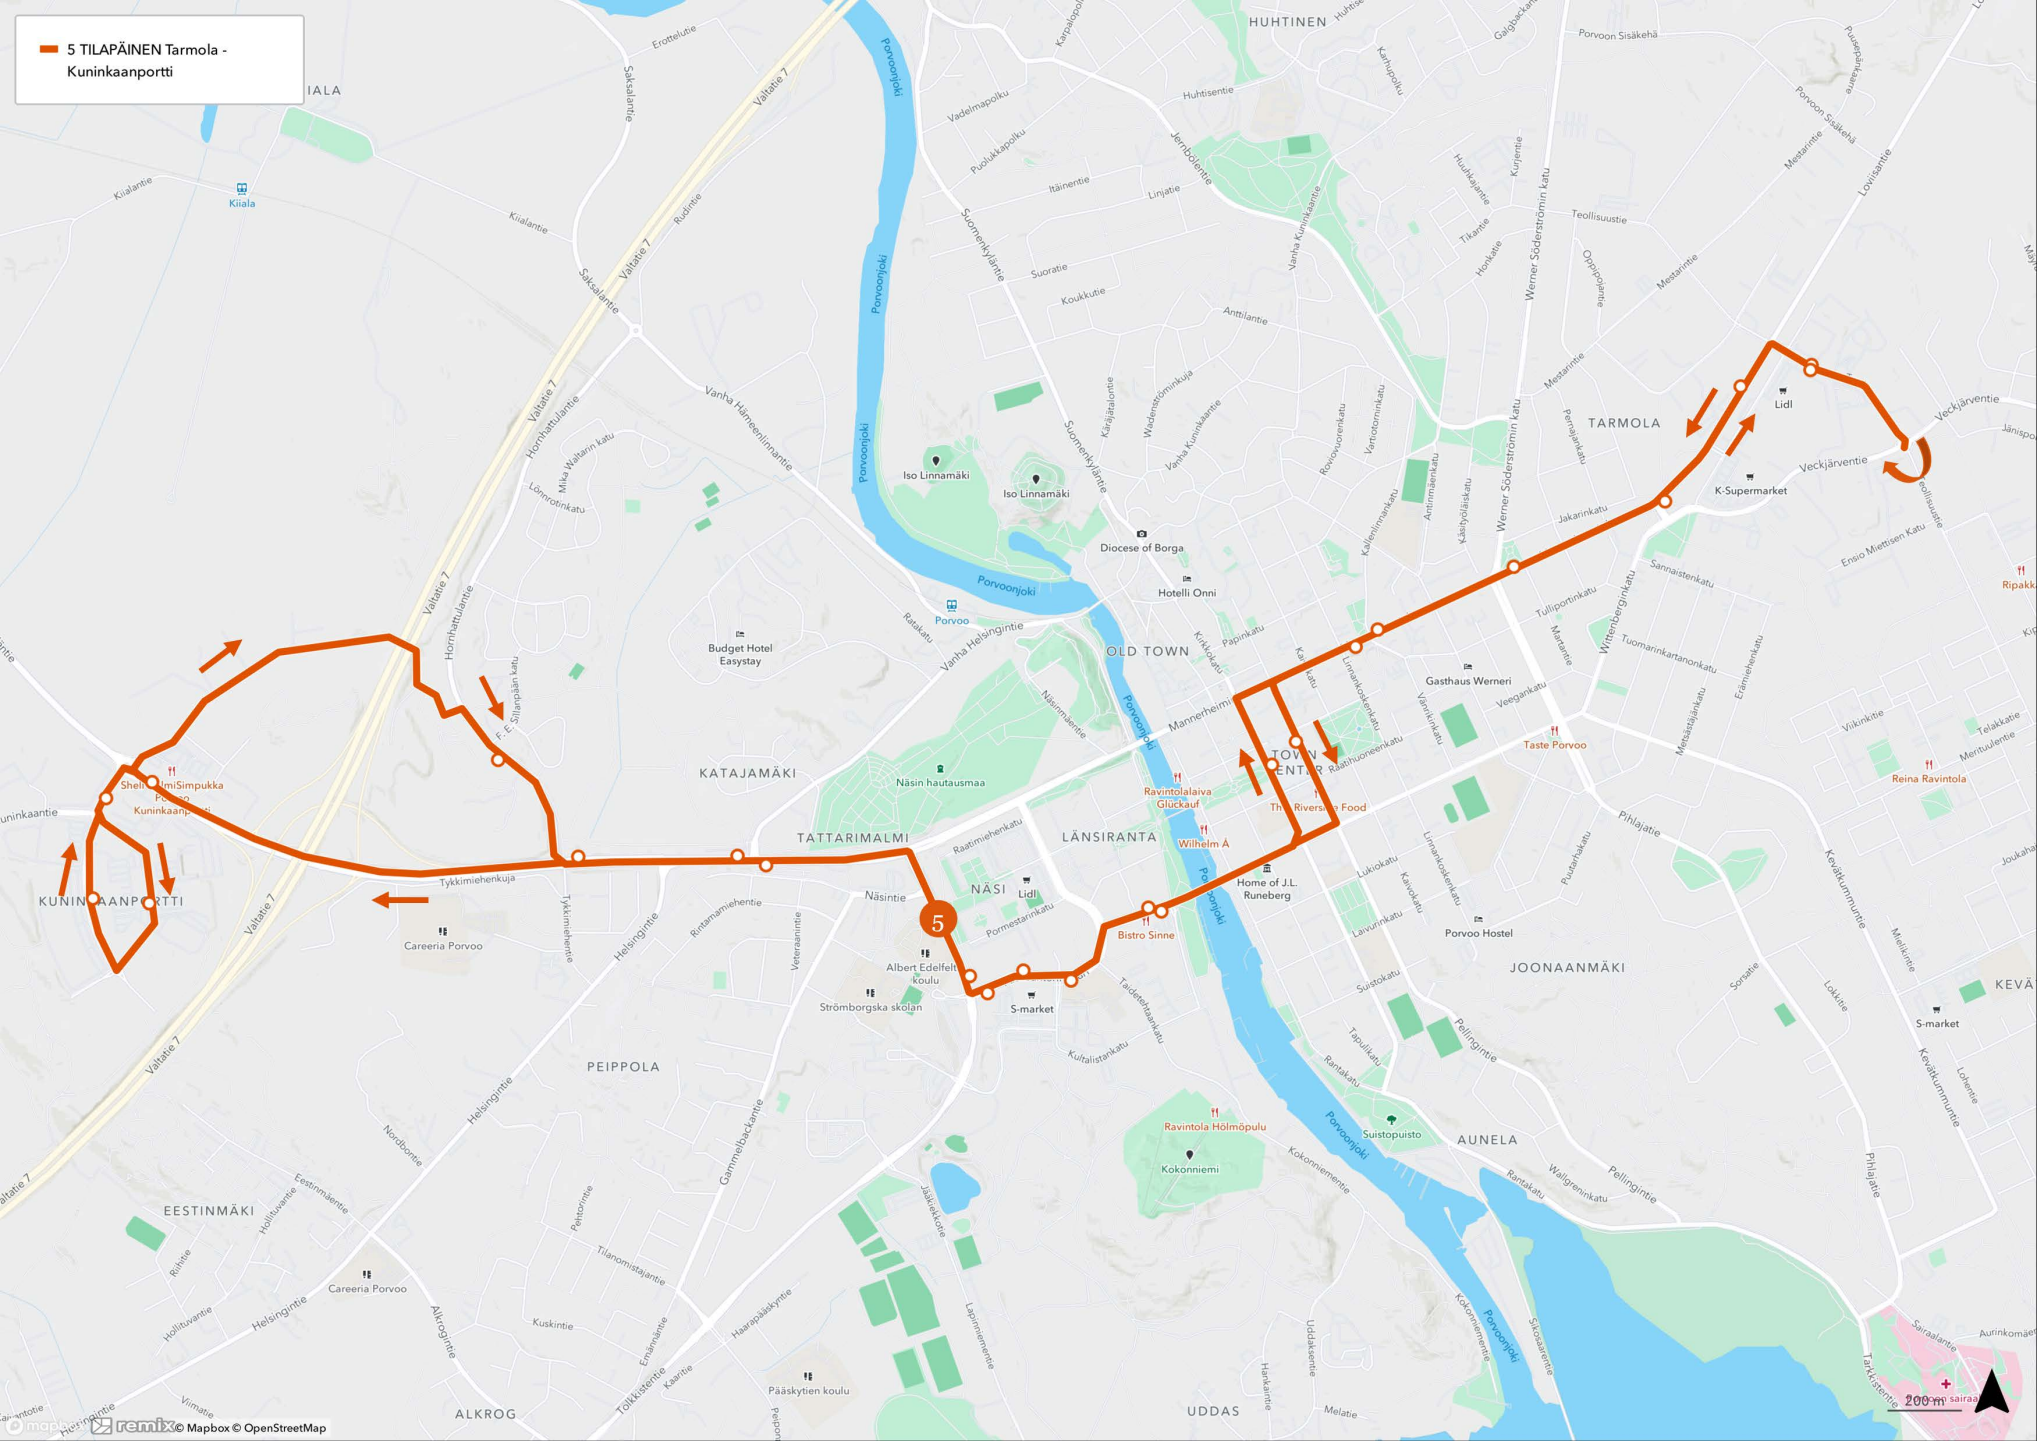

- 1 Sairaala - Kevätkumpu - Tori - Hamari
- 2 Tolkkinen - Tori - Huhtinen
- 3 Kuninkaanportti - Tori - Sairaala
- 4 Emäsalo - Mustijoki - Tori
- 5 TILAPÄINEN Tarmola - Kuninkaanportti
- 7 Keskustalinja
- 8 Kulloo - Svartbäck
- 14 Kulloo - Hinthaara - Tyysteri - Pääskytie - Tori

- 1 Sairaala - Kevätkumpu - Tori - Hamari
- 1V Sairaala - Tori - Hamari

2 Tolkkinen-Tori-Huhtinen

- 3 Kuninkaanportti - Tori - Sairaala
- 3H Haksi

4E Emäsalo-Tori

- 4K Tori-Mustijoki-Kulloo
- 4M Mustijoki - Tori

5 TILAPÄINEN Tarmola -  
Kuninkaanportti

7 Keskustalinja

100 m

- 8 Kulloo - Kuninkaaportti
- 8 Svartbäck - Kulloo - Tori
- 8 Treksilä - Kulloo
- 8C Kulloo - Tori

14 Kullo - Hinthaara - Tyysteri - Pääskytie - Tori