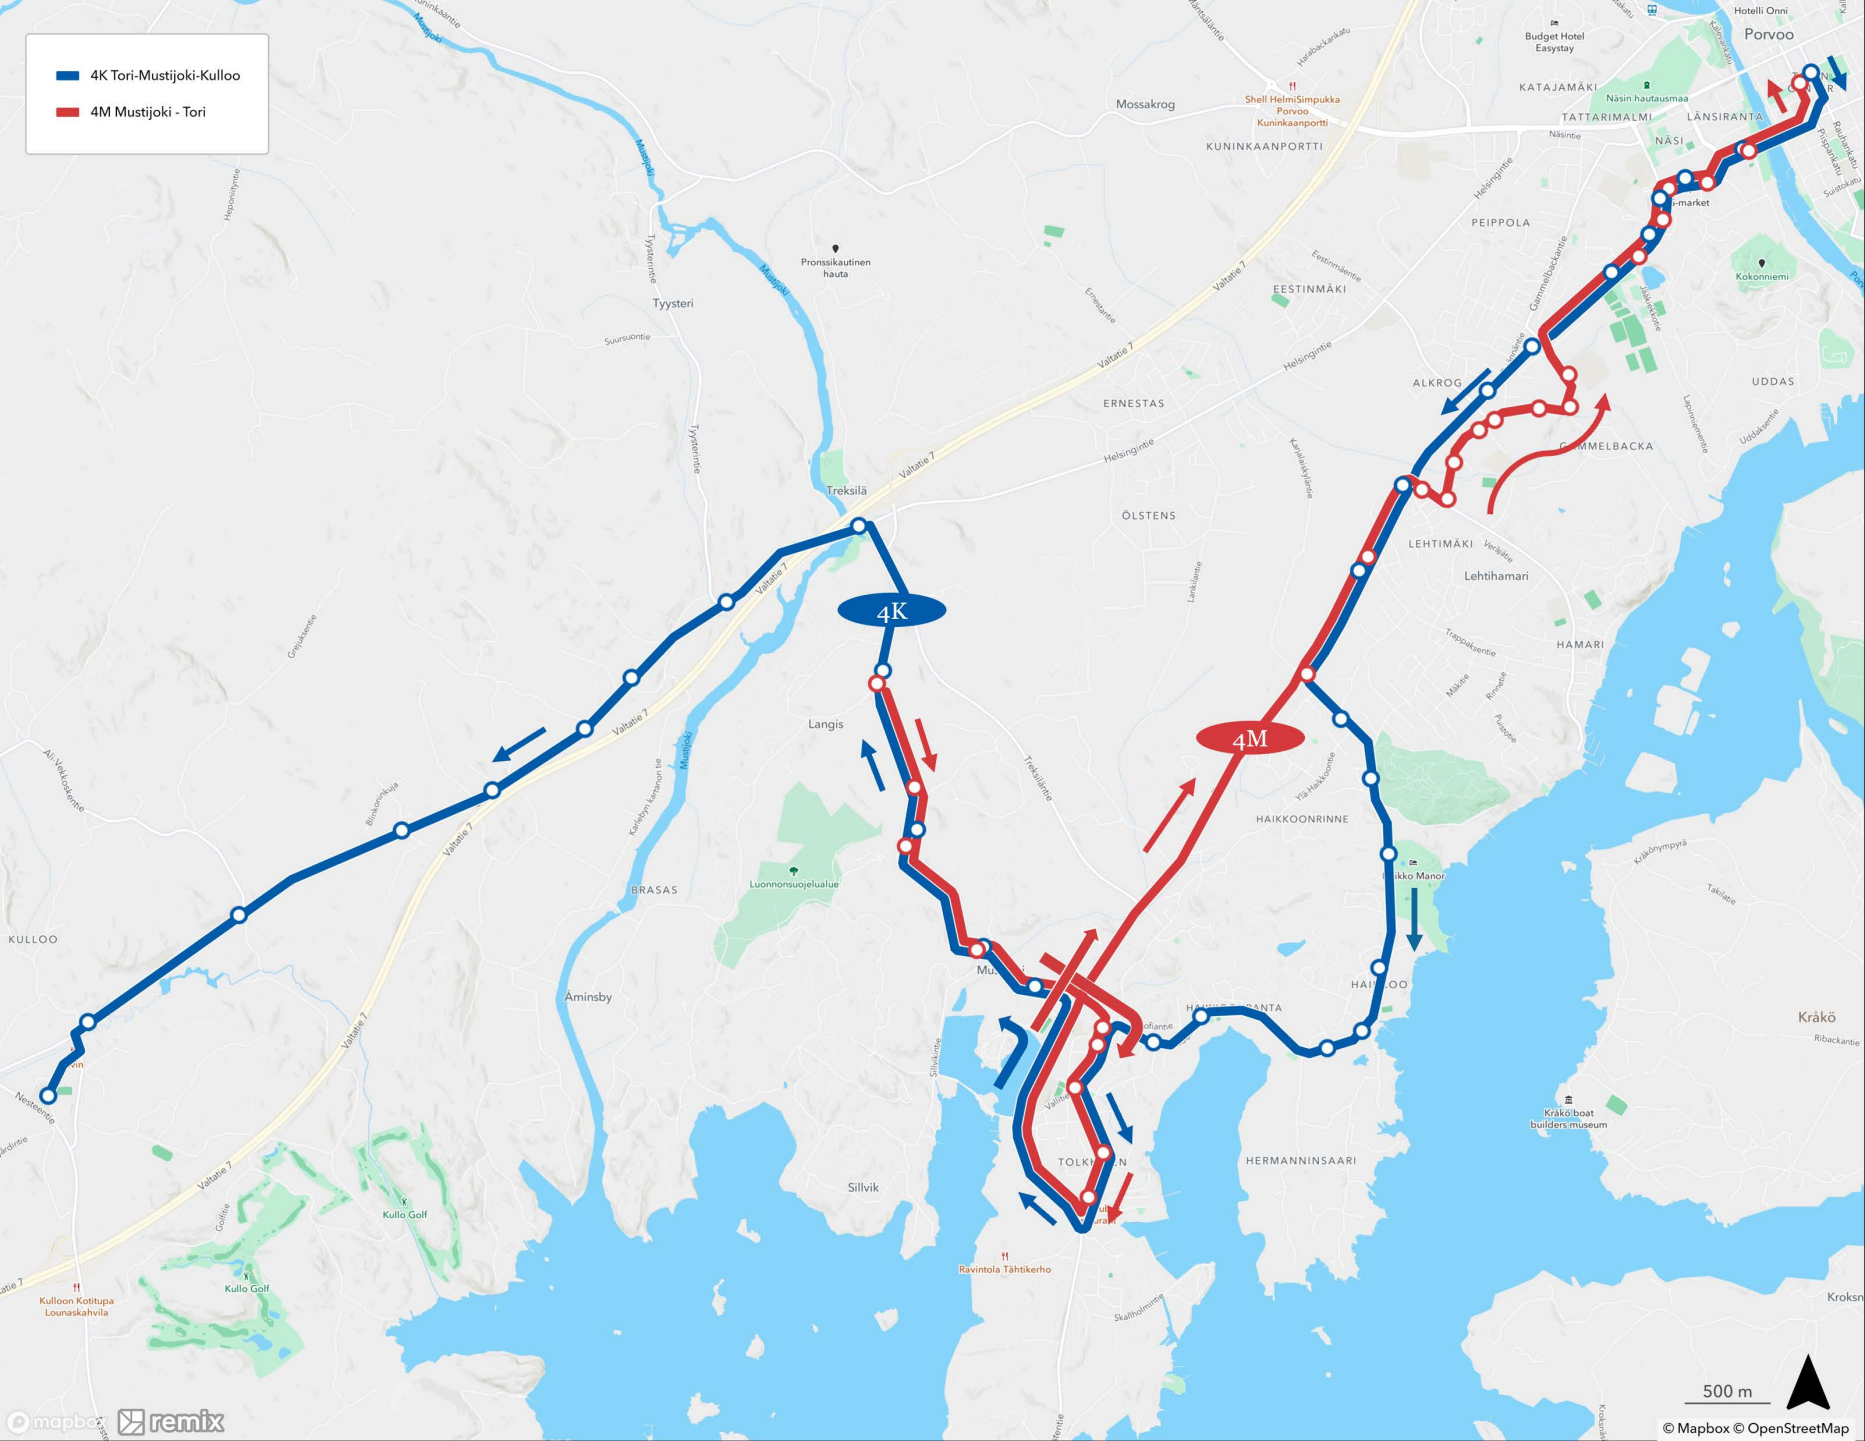

- 1 Sairaala - Kevätkumpu - Tori - Hamari
- 2 Tolkkinen - Tori - Huhtinen
- 3 Kuninkaanportti - Tori - Sairaala
- 4 Emäsalo - Mustijoki - Tori
- 5 TILAPÄINEN Tarmola - Kuninkaanportti
- 7 Keskustalinja
- 8 Kulloo - Svartbäck
- 14 Kulloo - Hinthaara - Tyysteri - Pääskytie - Tori

- 1 Sairaala - Kevätkumpu - Tori - Hamari
- 1V Sairaala - Tori - Hamari

2 Tolkkinen-Tori-Huhtinen

- 3 Kuninkaanportti - Tori - Sairaala
- 3H Haksi

4E Emäsalo-Tori

- 4K Tori-Mustijoki-Kulloo
- 4M Mustijoki - Tori

5 TILAPÄINEN Tarmola -  
Kuninkaanportti

7 Keskustalinja

100 m

- 8 Kulloo - Kuninkaaportti
- 8 Svartbäck - Kulloo - Tori
- 8 Treksilä - Kulloo
- 8C Kulloo - Tori

14 Kullo - Hinthaara - Tyysteri - Pääskytie - Tori