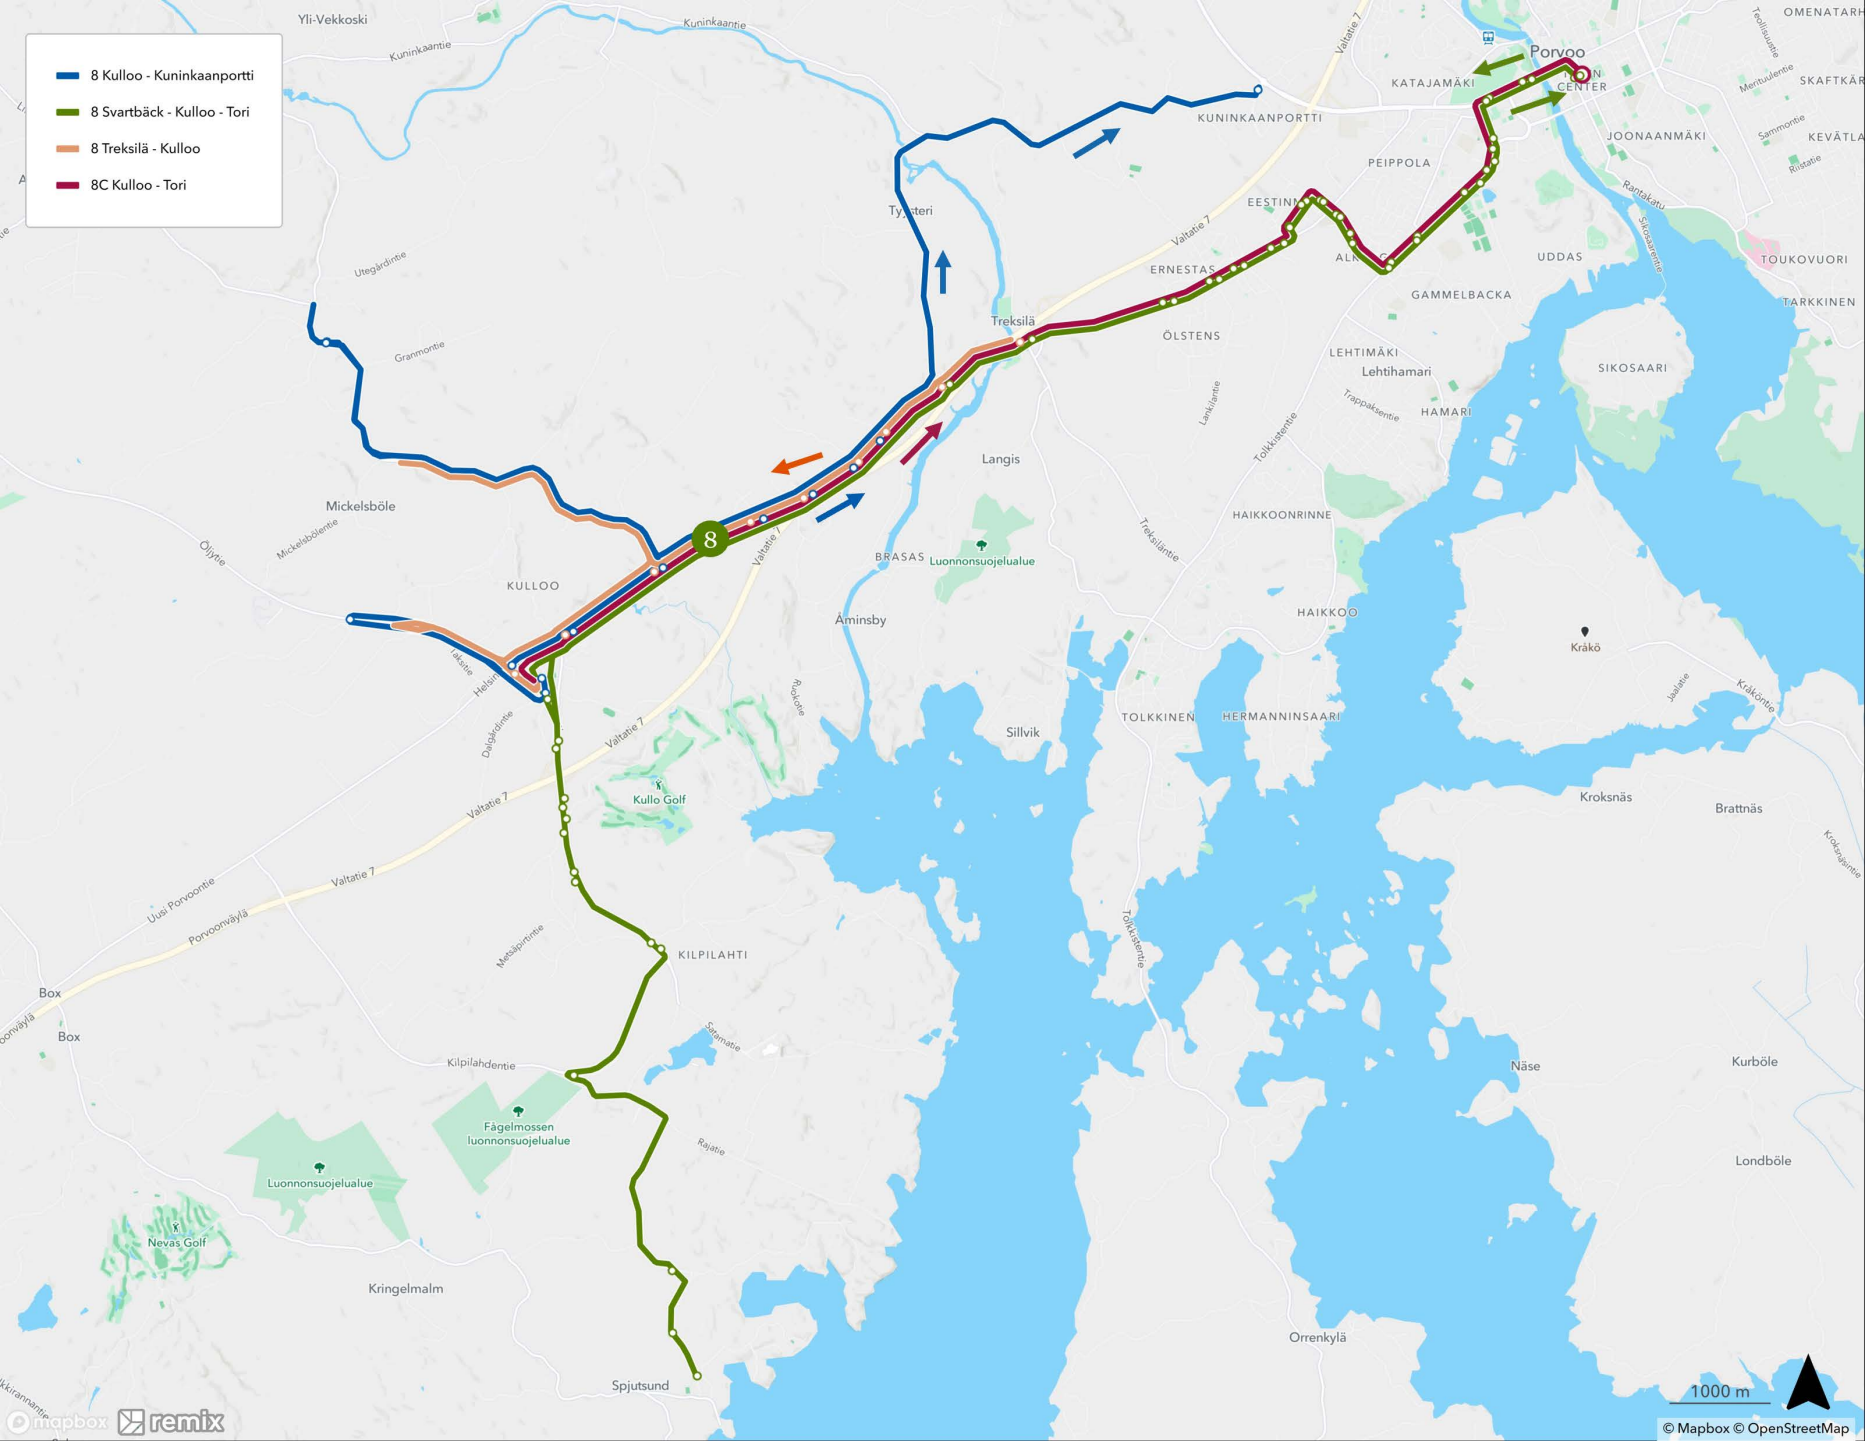

- 1 Sairaala - Kevätkumpu - Tori - Hamari
- 2 Tolkkinen - Tori - Huhtinen
- 3 Kuninkaanportti - Tori - Sairaala
- 4 Emäsalo - Mustijoki - Tori
- 5 TILAPÄINEN Tarmola - Kuninkaanportti
- 7 Keskustalinja
- 8 Kulloo - Svartbäck
- 14 Kulloo - Hinthaara - Tyysteri - Pääskytie - Tori

- 1 Sairaala - Kevätkumpu - Tori - Hamari
- 1V Sairaala - Tori - Hamari

2 Tolkkinen-Tori-Huhtinen

- 3 Kuninkaanportti - Tori - Sairaala
- 3H Haksi

4E Emäsalo-Tori

- 4K Tori-Mustijoki-Kulloo
- 4M Mustijoki - Tori

5 TILAPÄINEN Tarmola -  
Kuninkaanportti

7 Keskustalinja

100 m

- 8 Kulloo - Kuninkaaportti
- 8 Svartbäck - Kulloo - Tori
- 8 Treksilä - Kulloo
- 8C Kulloo - Tori

14 Kullo - Hinthaara - Tyysteri - Pääskytie - Tori