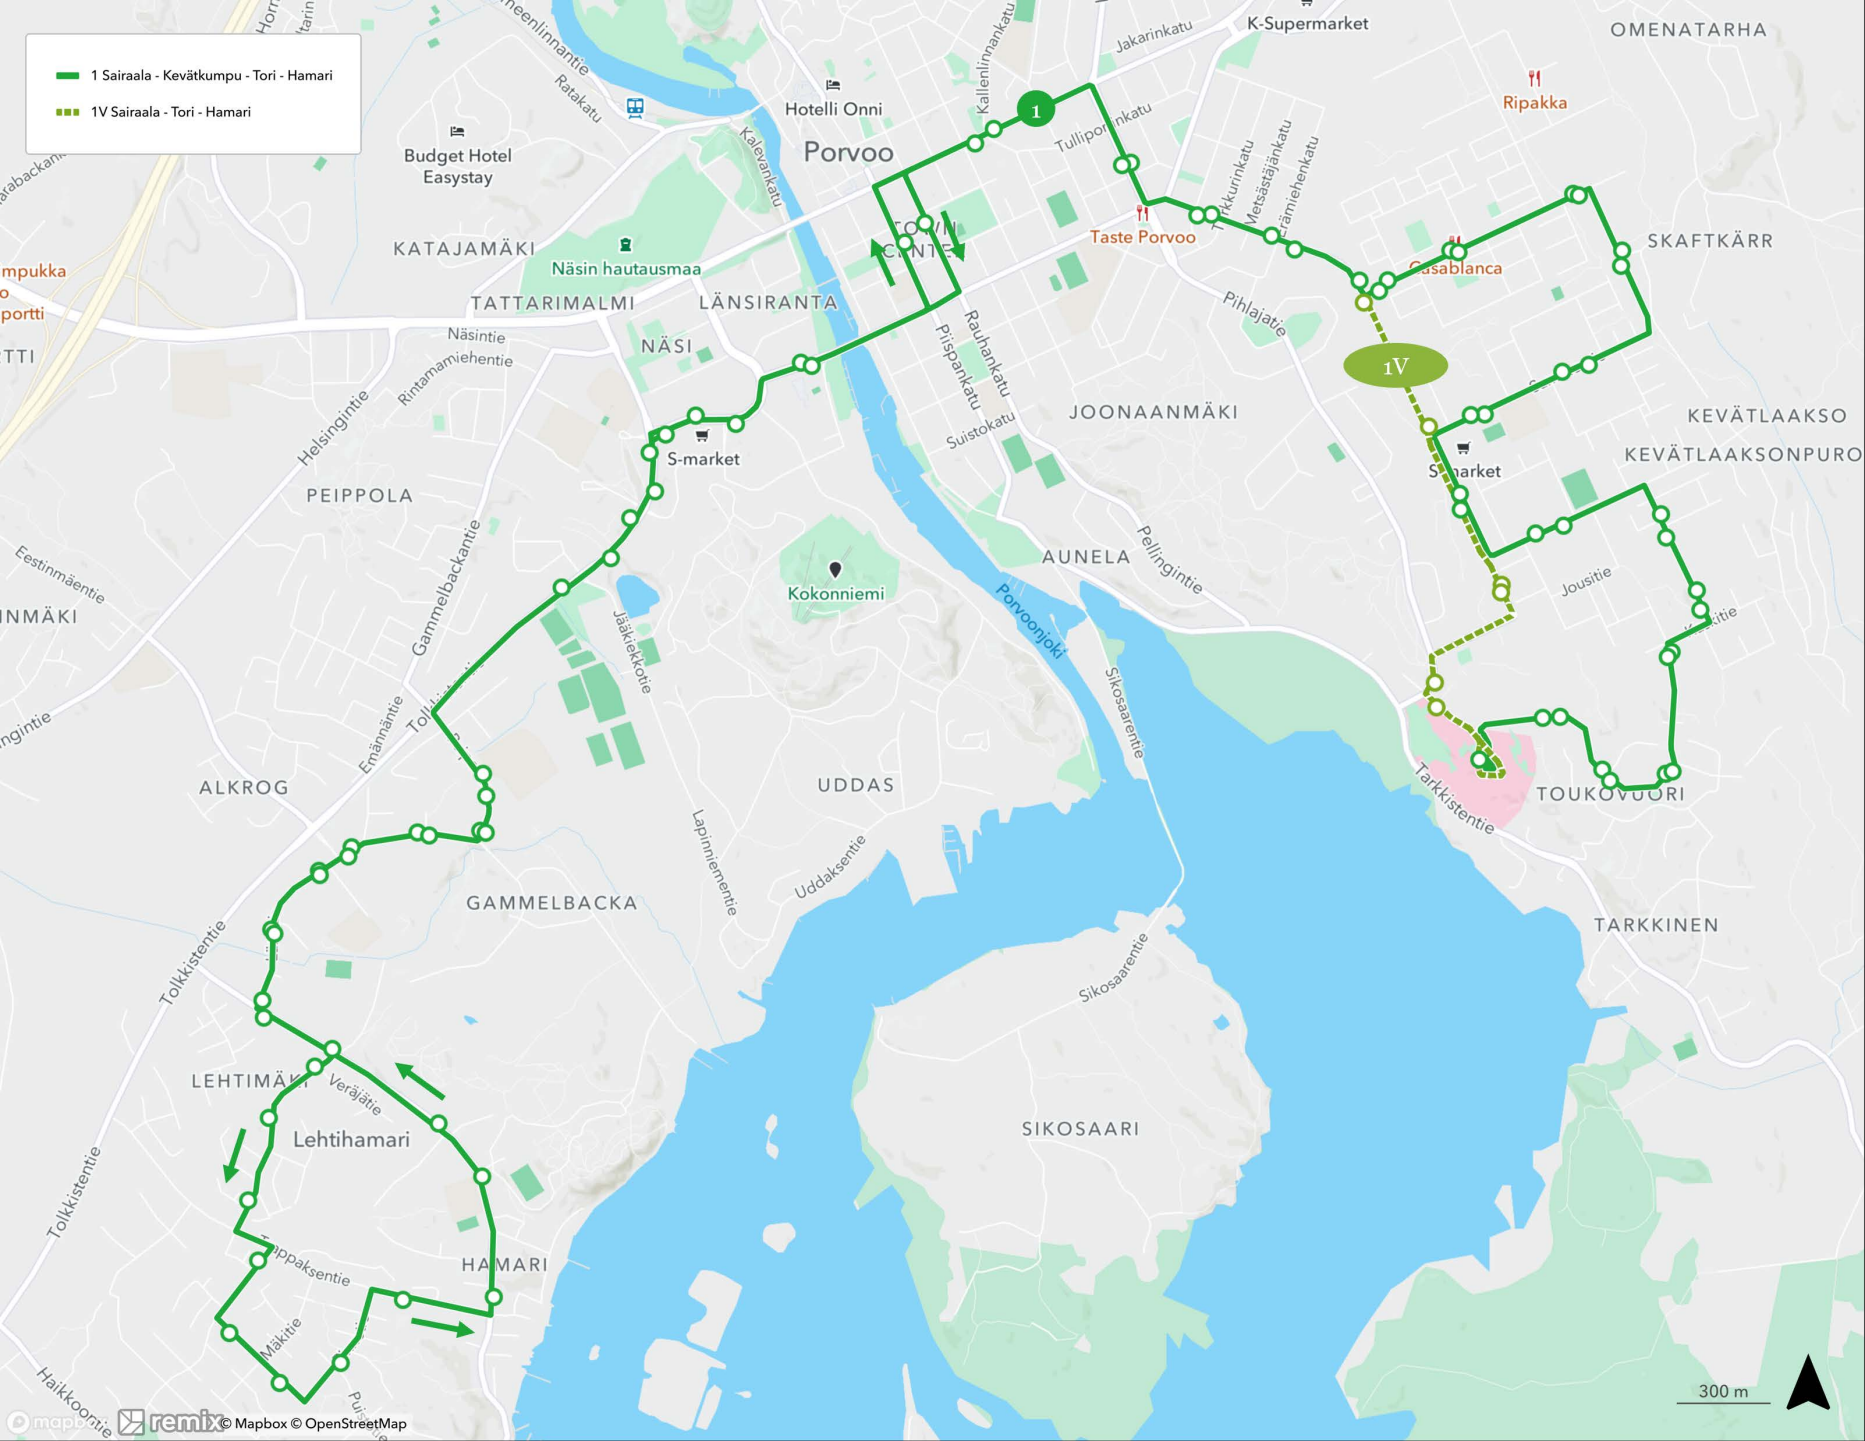

- 1 Sairaala - Kevätkumpu - Tori - Hamari
- 2 Tolkkinen - Tori - Huhtinen
- 3 Kuninkaanportti - Tori - Sairaala
- 4 Emäsalo - Mustijoki - Tori
- 5 TILAPÄINEN Tarmola - Kuninkaanportti
- 7 Keskustalinja
- 8 Kulloo - Svartbäck
- 14 Kulloo - Hinthaara - Tyysteri - Pääskytie - Tori

- 1 Sairaala - Kevätkumpu - Tori - Hamari
- 1V Sairaala - Tori - Hamari

2 Tolkkinen-Tori-Huhtinen

- 3 Kuninkaanportti - Tori - Sairaala
- 3H Haksi

4E Emäsalo-Tori

- 4K Tori-Mustijoki-Kulloo
- 4M Mustijoki - Tori

5 TILAPÄINEN Tarmola -  
Kuninkaanportti

7 Keskustalinja

100 m

- 8 Kulloo - Kuninkaaportti
- 8 Svartbäck - Kulloo - Tori
- 8 Treksilä - Kulloo
- 8C Kulloo - Tori

14 Kullo - Hinthaara - Tyysteri - Pääskytie - Tori