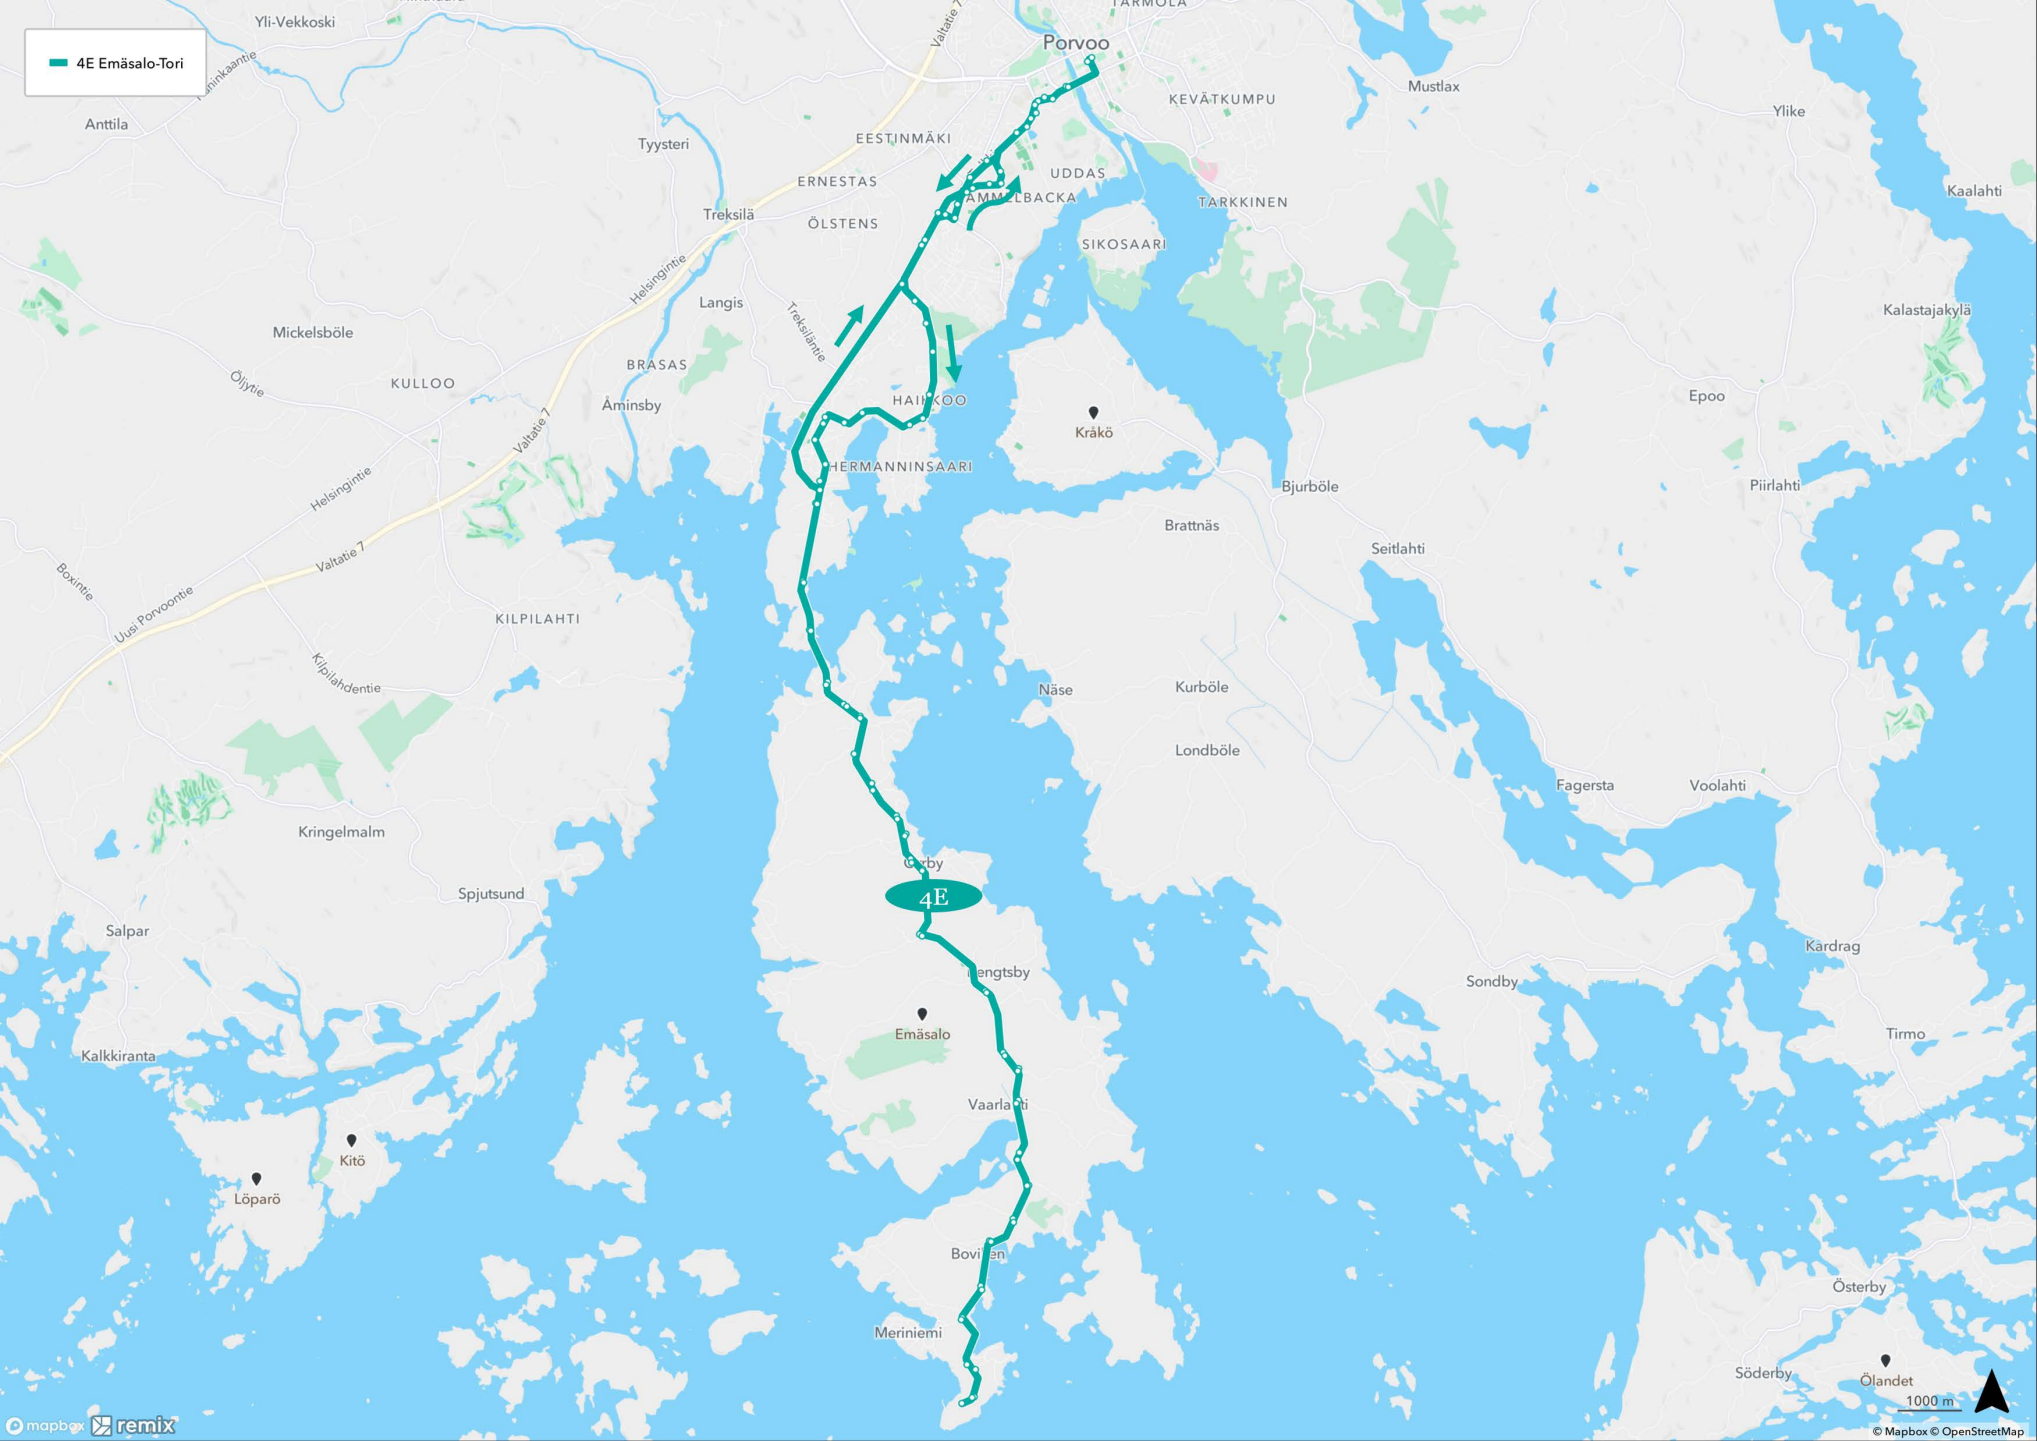

- 1 Sairaala - Kevätkumpu - Tori - Hamari
- 2 Tolkkinen - Tori - Huhtinen
- 3 Kuninkaanportti - Tori - Sairaala
- 4 Emäsalo - Mustijoki - Tori
- 5 TILAPÄINEN Tarmola - Kuninkaanportti
- 7 Keskustalinja
- 8 Kulloo - Svartbäck
- 14 Kulloo - Hinthaara - Tyysteri - Pääskytie - Tori

- 1 Sairaala - Kevätkumpu - Tori - Hamari
- 1V Sairaala - Tori - Hamari

2 Tolkkinen-Tori-Huhtinen

- 3 Kuninkaanportti - Tori - Sairaala
- 3H Haksi

4E Emäsalo-Tori

- 4K Tori-Mustijoki-Kulloo
- 4M Mustijoki - Tori

5 TILAPÄINEN Tarmola -  
Kuninkaanportti

7 Keskustalinja

100 m

- 8 Kulloo - Kuninkaaportti
- 8 Svartbäck - Kulloo - Tori
- 8 Treksilä - Kulloo
- 8C Kulloo - Tori

14 Kullo - Hinthaara - Tyysteri - Pääskytie - Tori