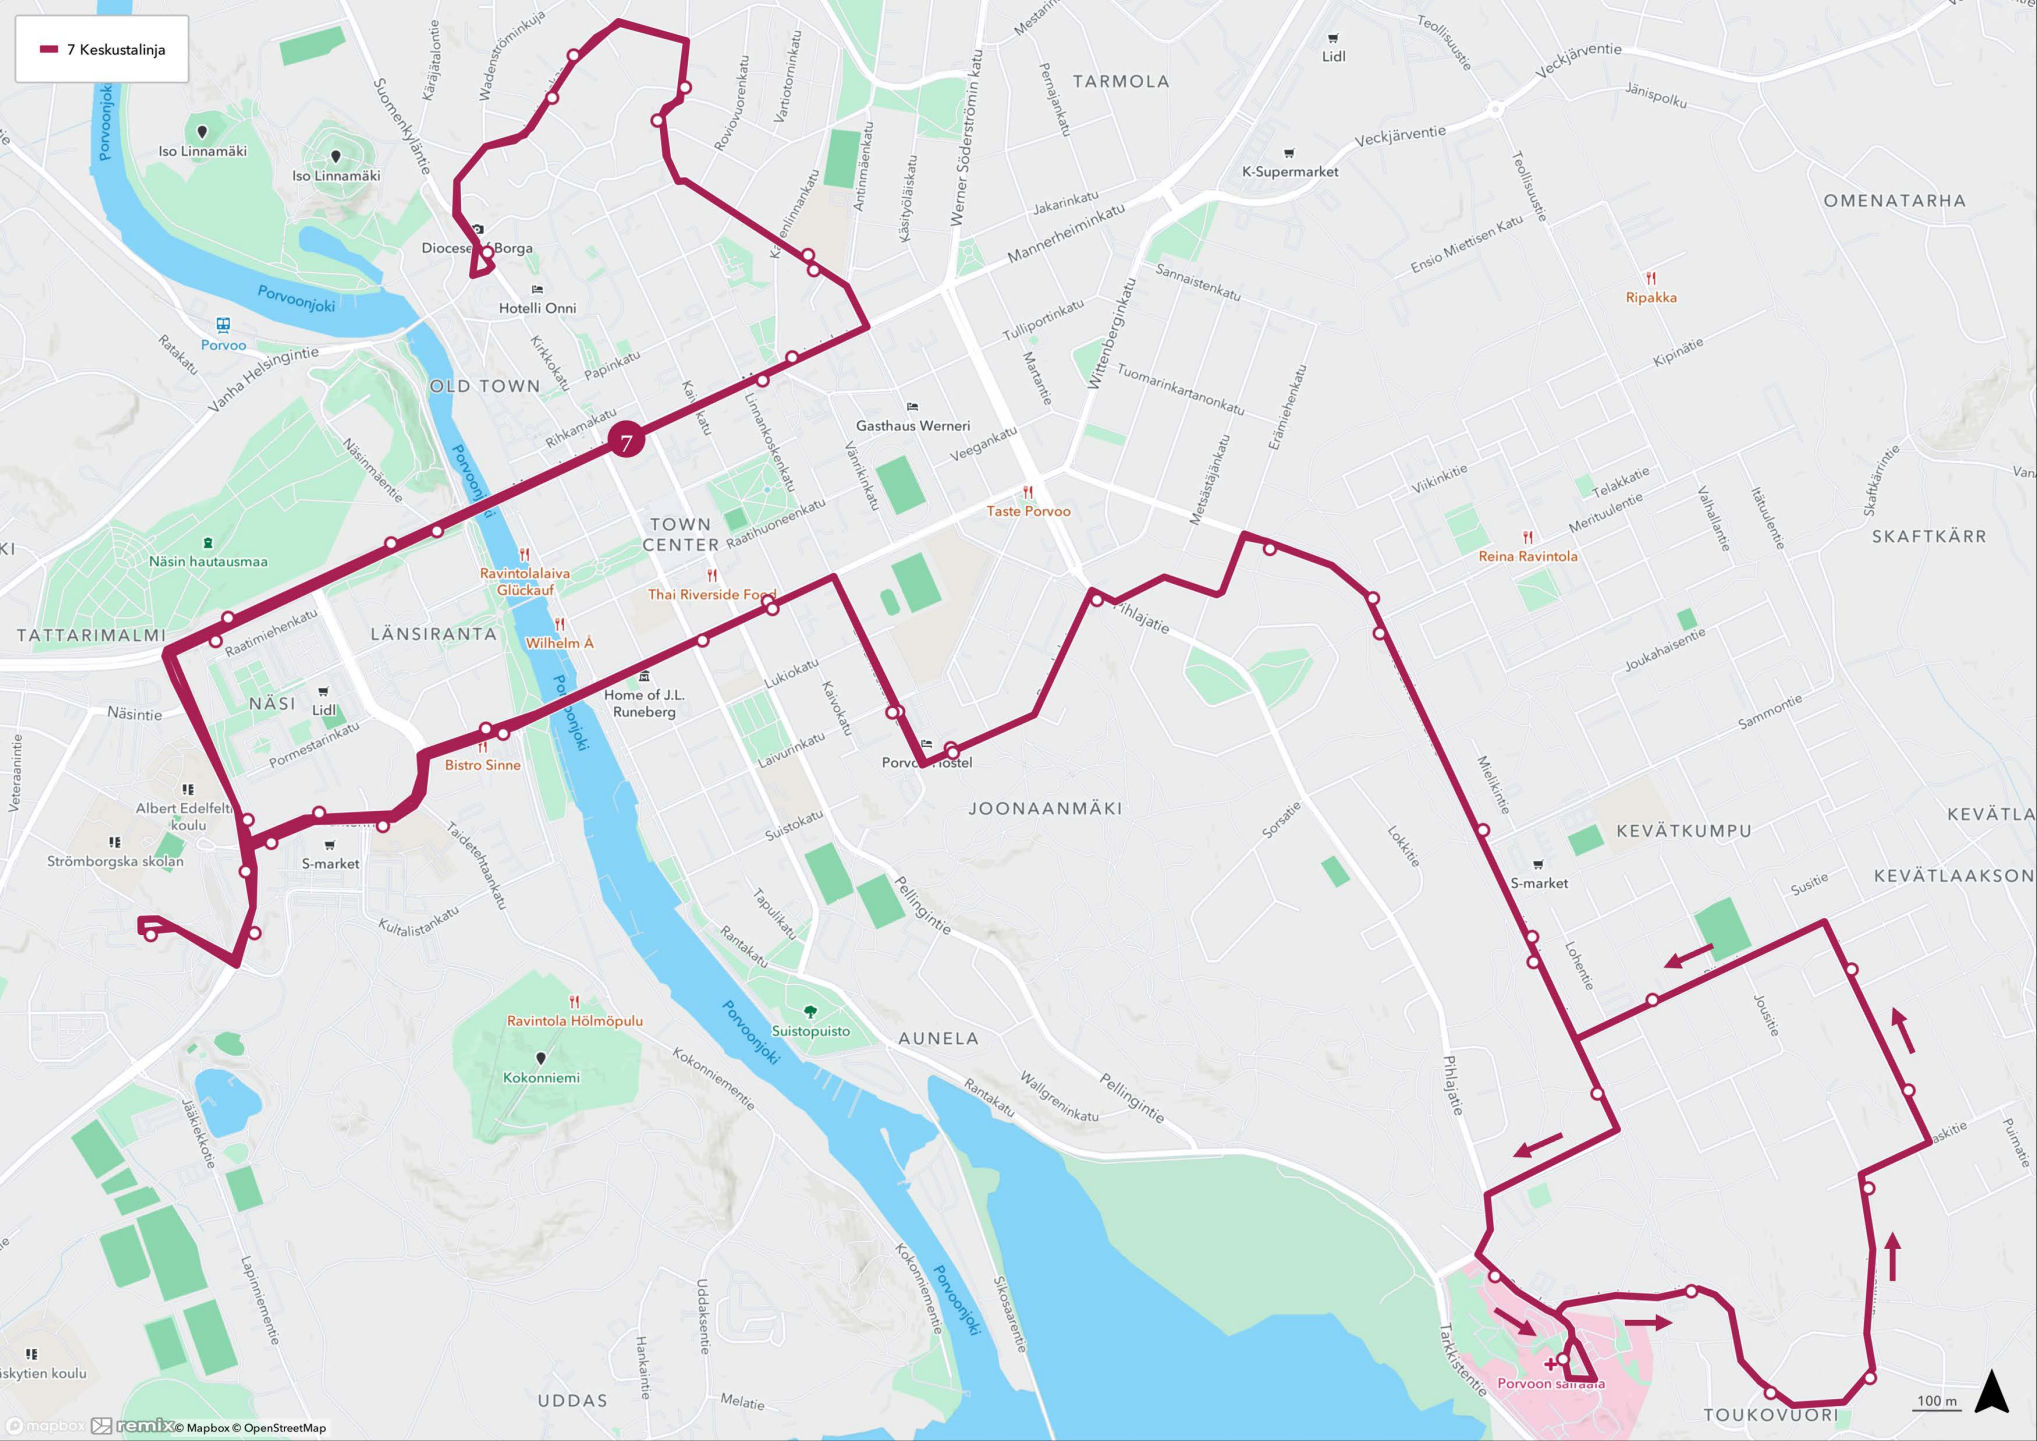

- 1 Sairaala - Kevätkumpu - Tori - Hamari
- 2 Tolkkinen - Tori - Huhtinen
- 3 Kuninkaanportti - Tori - Sairaala
- 4 Emäsalo - Mustijoki - Tori
- 5 TILAPÄINEN Tarmola - Kuninkaanportti
- 7 Keskustalinja
- 8 Kulloo - Svartbäck
- 14 Kulloo - Hinthaara - Tyysteri - Pääskytie - Tori

- 1 Sairaala - Kevätkumpu - Tori - Hamari
- 1V Sairaala - Tori - Hamari

2 Tolkkinen-Tori-Huhtinen

- 3 Kuninkaanportti - Tori - Sairaala
- 3H Haksi

4E Emäsalo-Tori

- 4K Tori-Mustijoki-Kulloo
- 4M Mustijoki - Tori

5 TILAPÄINEN Tarmola -  
Kuninkaanportti

7 Keskustalinja

100 m

- 8 Kulloo - Kuninkaaportti
- 8 Svartbäck - Kulloo - Tori
- 8 Treksilä - Kulloo
- 8C Kulloo - Tori

14 Kullo - Hinthaara - Tyysteri - Pääskytie - Tori