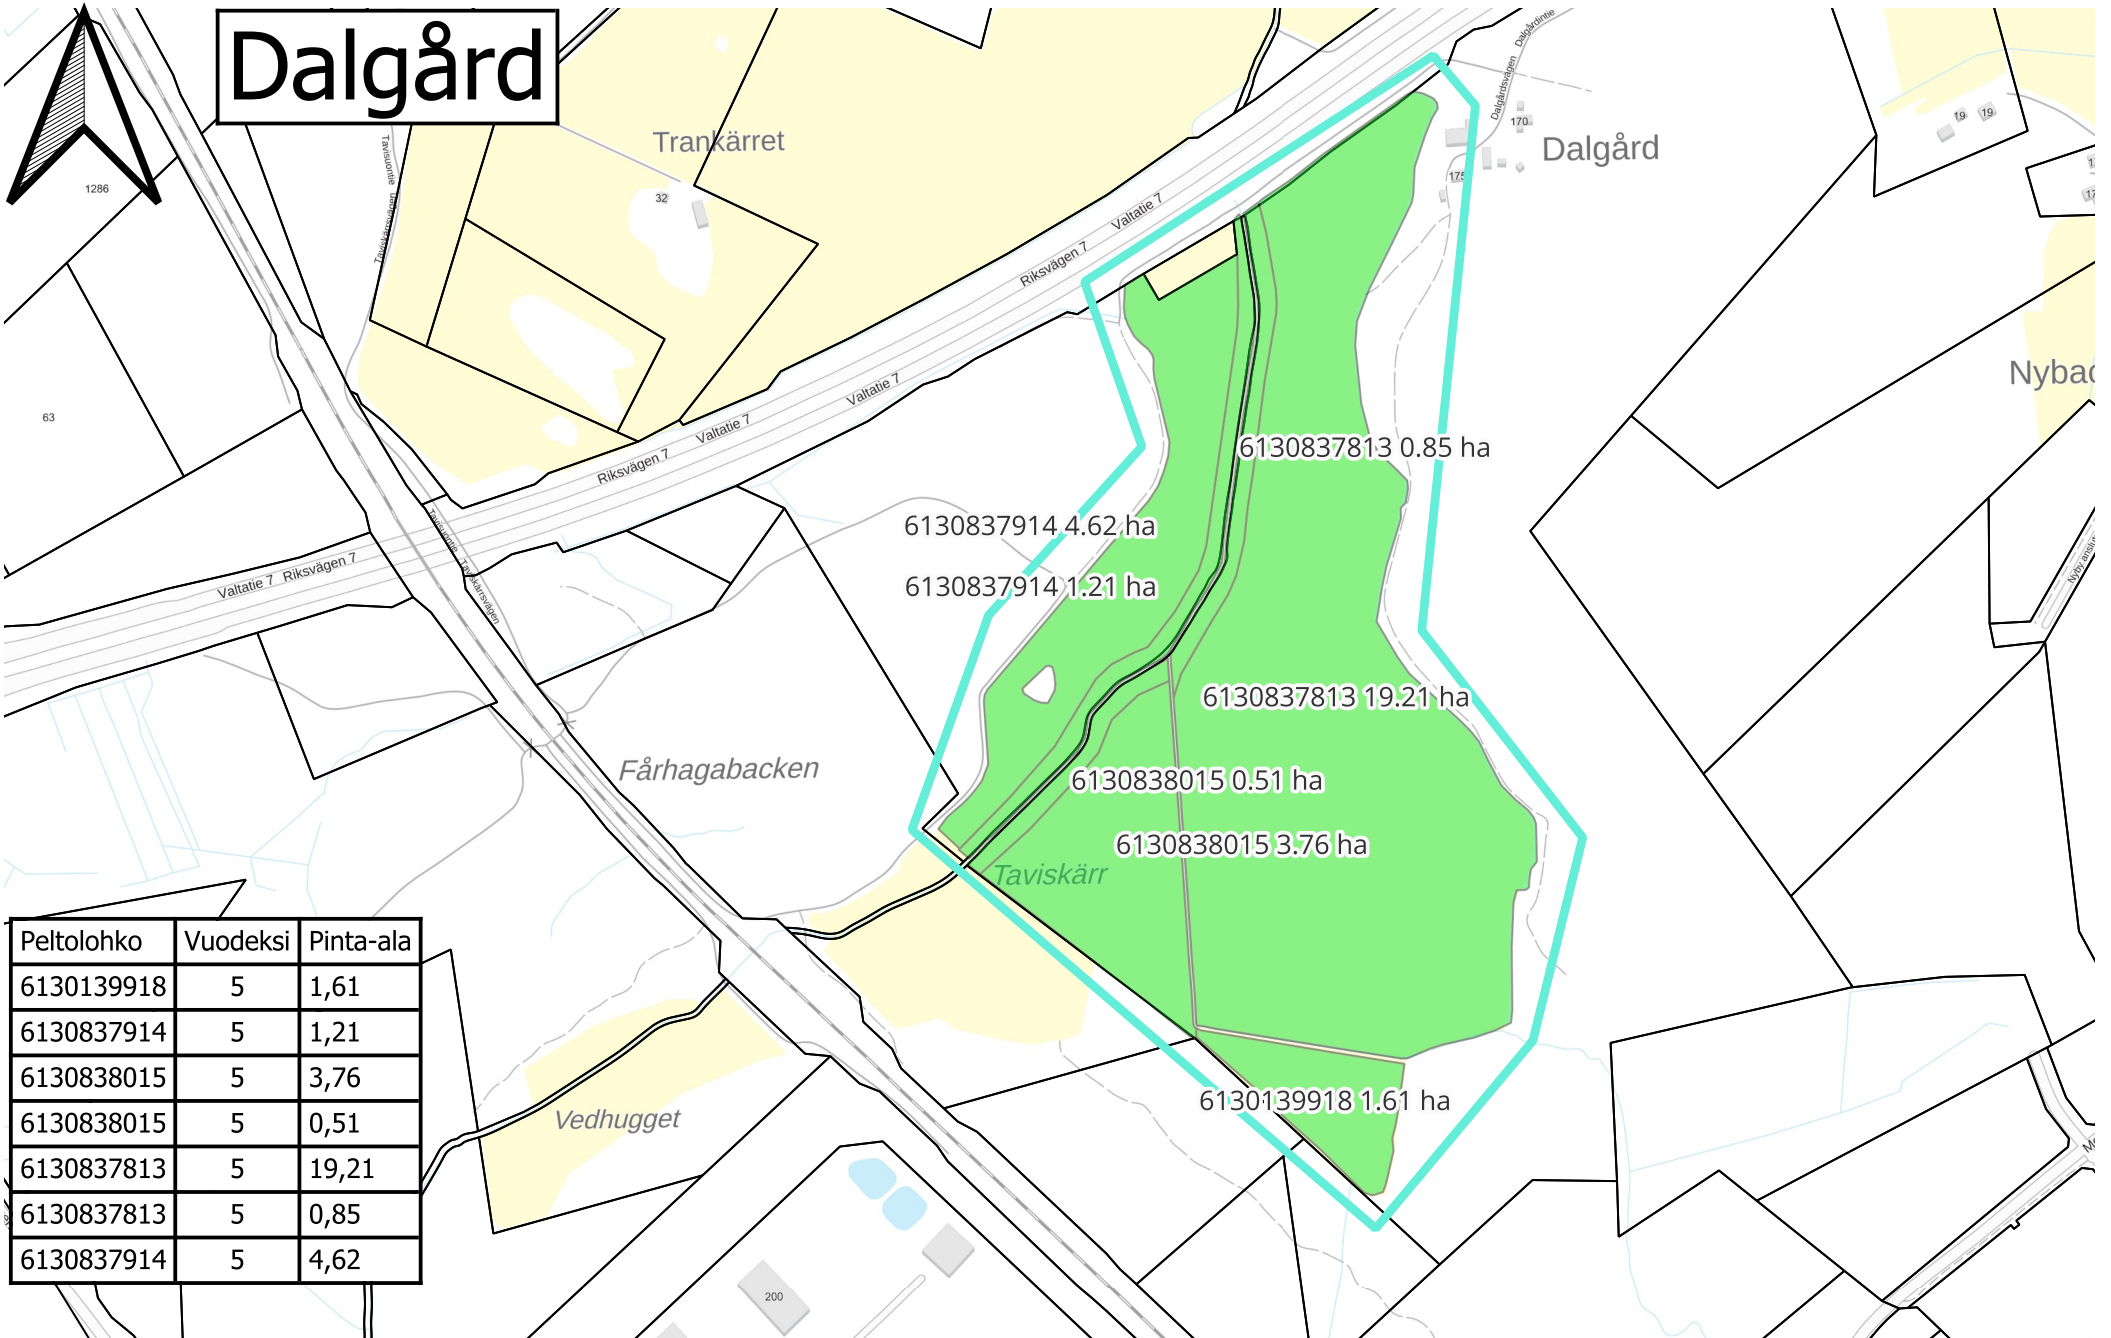

Dalgård

Peltolohko	Vuodeksi	Pinta-ala
6130139918	5	1,61
6130837914	5	1,21
6130838015	5	3,76
6130838015	5	0,51
6130837813	5	19,21
6130837813	5	0,85
6130837914	5	4,62

300 0 300 600 m