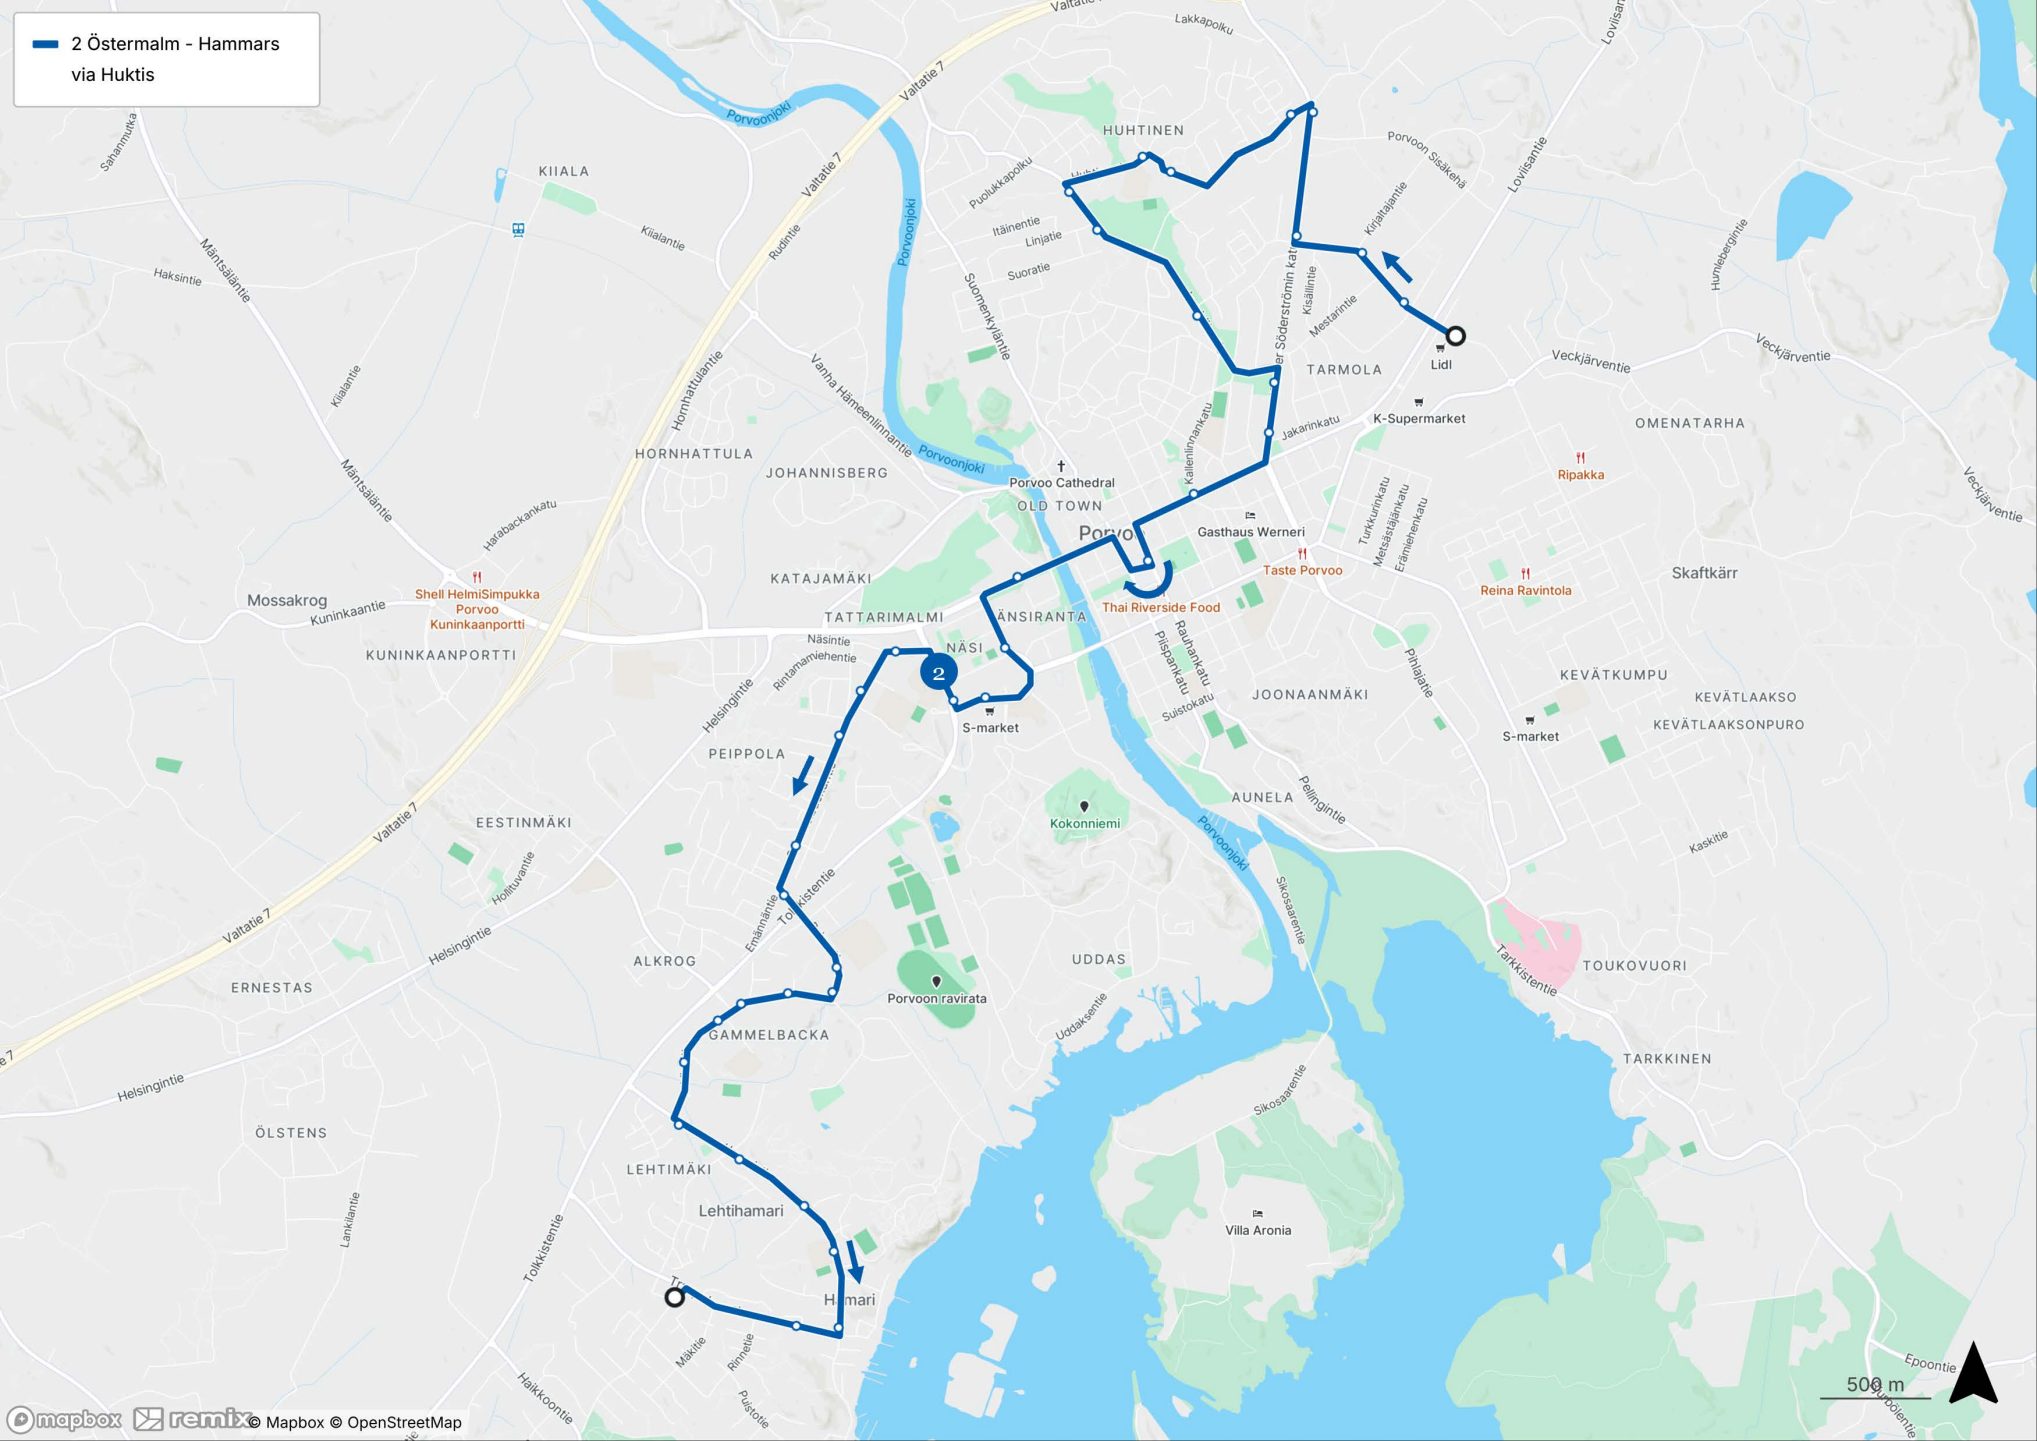

- 1 Tolkis - Sjukhuset
- 1V Tolkis - Sjukhuset
- 2 Hammars - Östermalm via Huktis
- 3 Kungsporten - Sjukhuset via Östermalm
- 5 Hälsovårdscentralen - Sjukhuset via Näse

- 1 Tolkis - Sjukhuset
- 1V Tolkis - Sjukhuset

- 1 Sjukhuset - Tolkis
- 1V Sjukhuset - Tolkis

2 Hammars - Österalm via Huktis

2 Östermalm - Hammars via Huktis

3 Kungsporten - Sjukhuset via Östermalm

3 Sjukhuset - Kungsporten
via Östermalm

5 Hälsövärdcentralen - Sjukhuset via Näse

5 Sjukhuset -
Hälsovårdscentralen via
Näse

Porvoonjoki

OLD TOWN

LÄNSIRANTA

AUNELA

JOONANMÄKI

TATTARIMALMI

NÄSI

Näsin Terapia

Ravintola Hölmöpuhu

Kokonniemi

Porvoon satelliittia

200 m