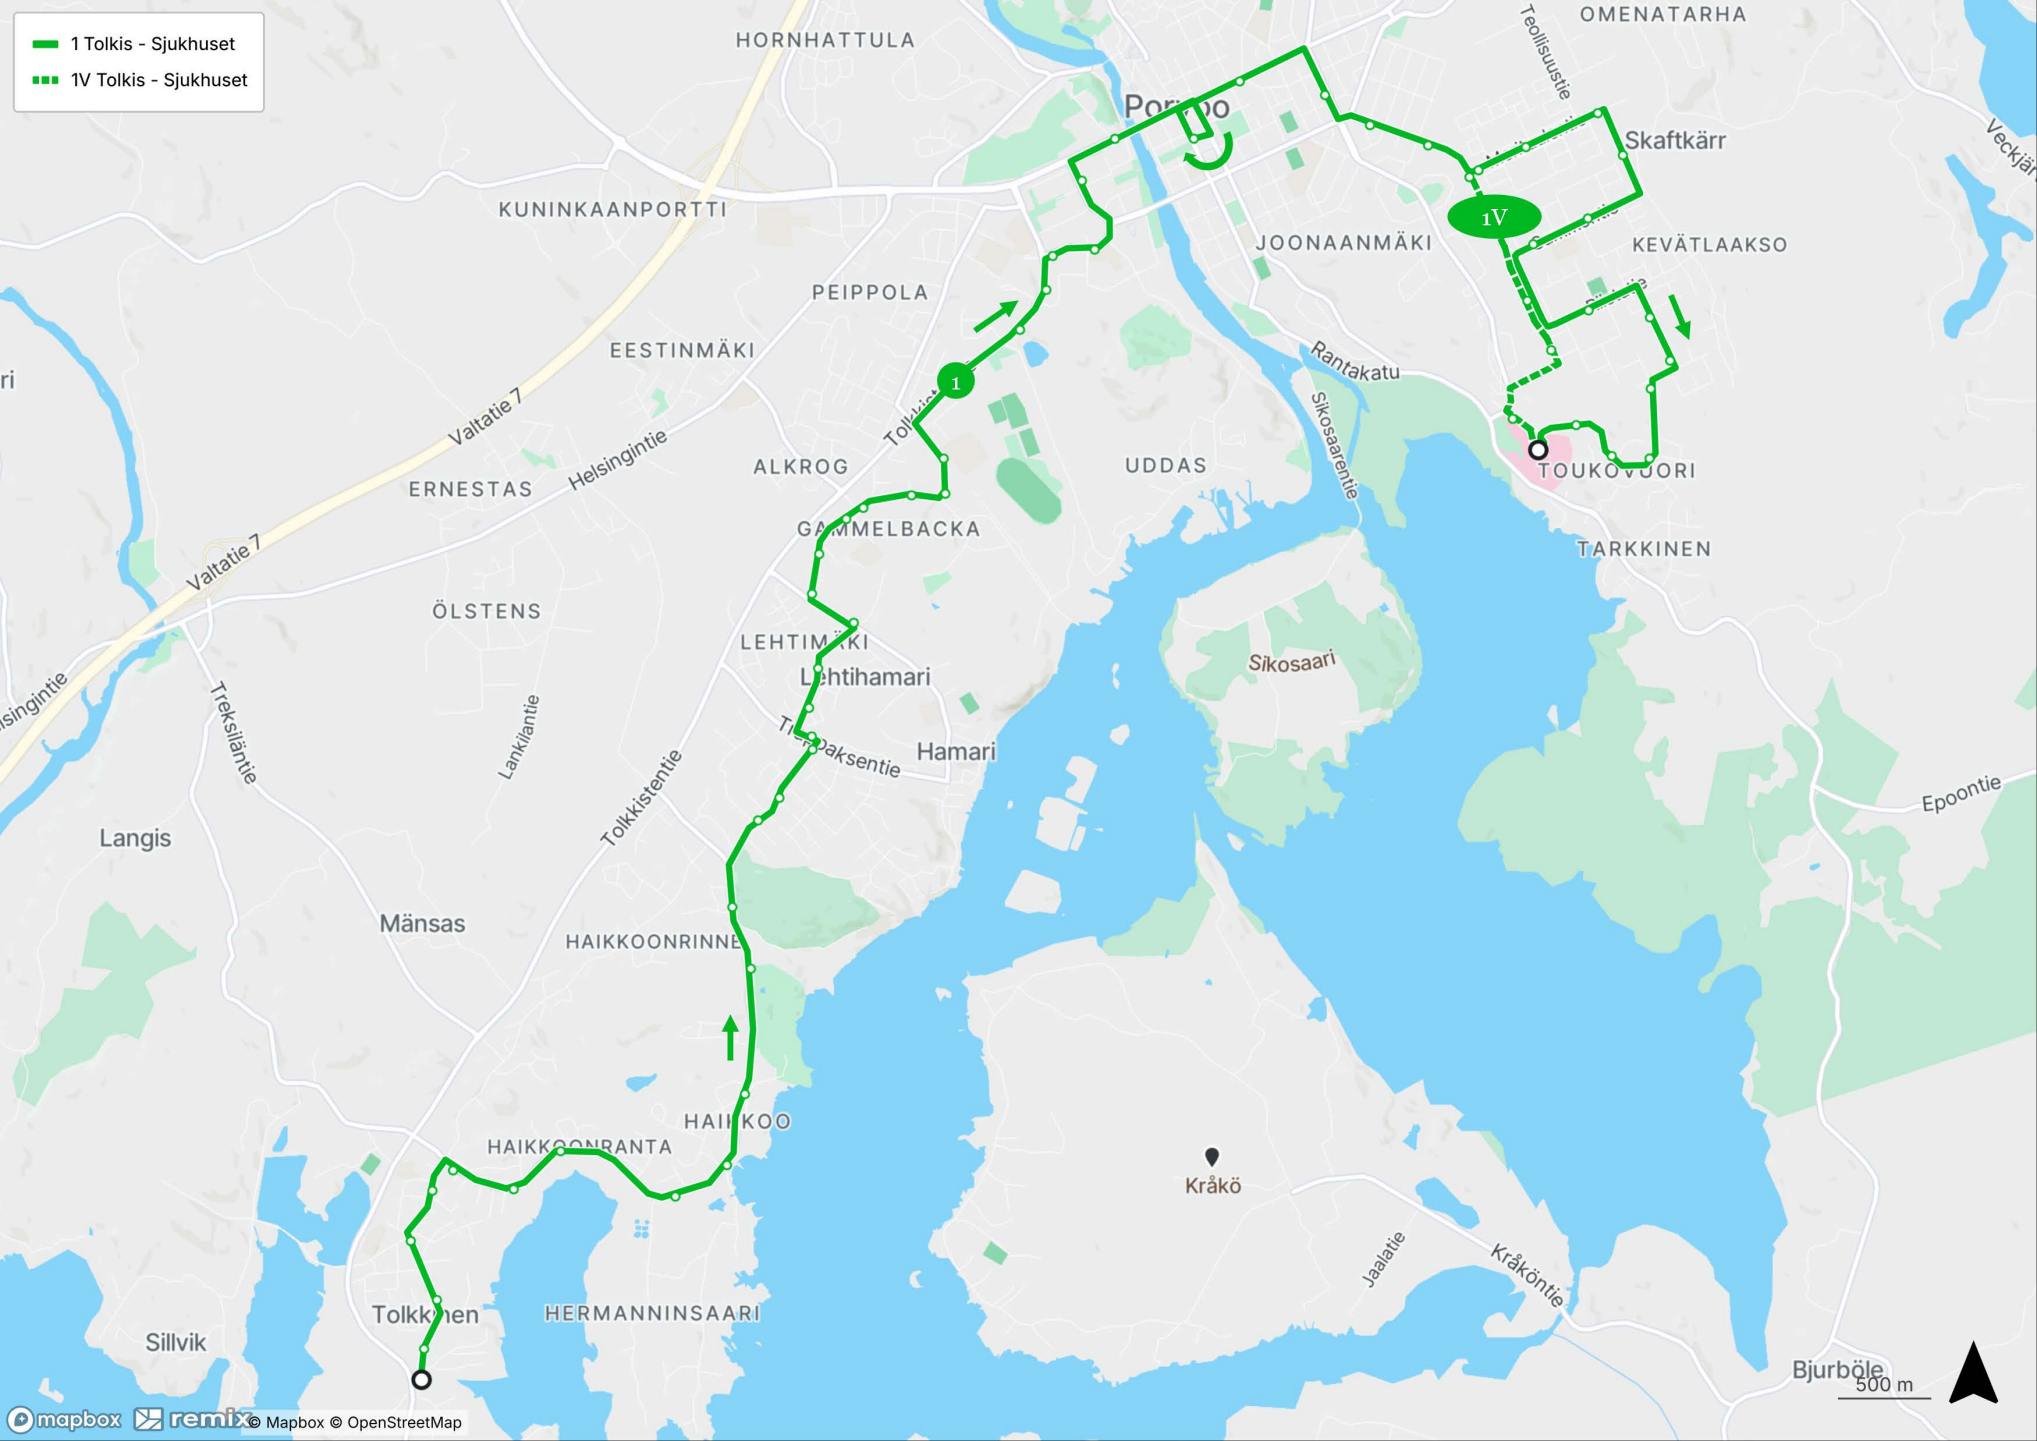

- 1 Tolkis - Sjukhuset
- 1V Tolkis - Sjukhuset
- 2 Hammars - Östermalm via Huktis
- 3 Kungsporten - Sjukhuset via Östermalm
- 5 Hälsovårdscentralen - Sjukhuset via Näse

- 1 Tolkis - Sjukhuset
- 1V Tolkis - Sjukhuset

- 1 Sjukhuset - Tolkis
- 1V Sjukhuset - Tolkis

2 Hammars - Österalm via Huktis

2 Östermalm - Hammars via Huktis

3 Kungsporten - Sjukhuset via Östermalm

3 Sjukhuset - Kungsporten
via Östermalm

5 Hälsövärdcentralen - Sjukhuset via Näse

5 Sjukhuset -
Hälsovårdscentralen via
Näse

Porvoonjoki

OLD TOWN

LÄNSIRANTA

AUNELA

JOONANMÄKI

TATTARIMALMI

NÄSI