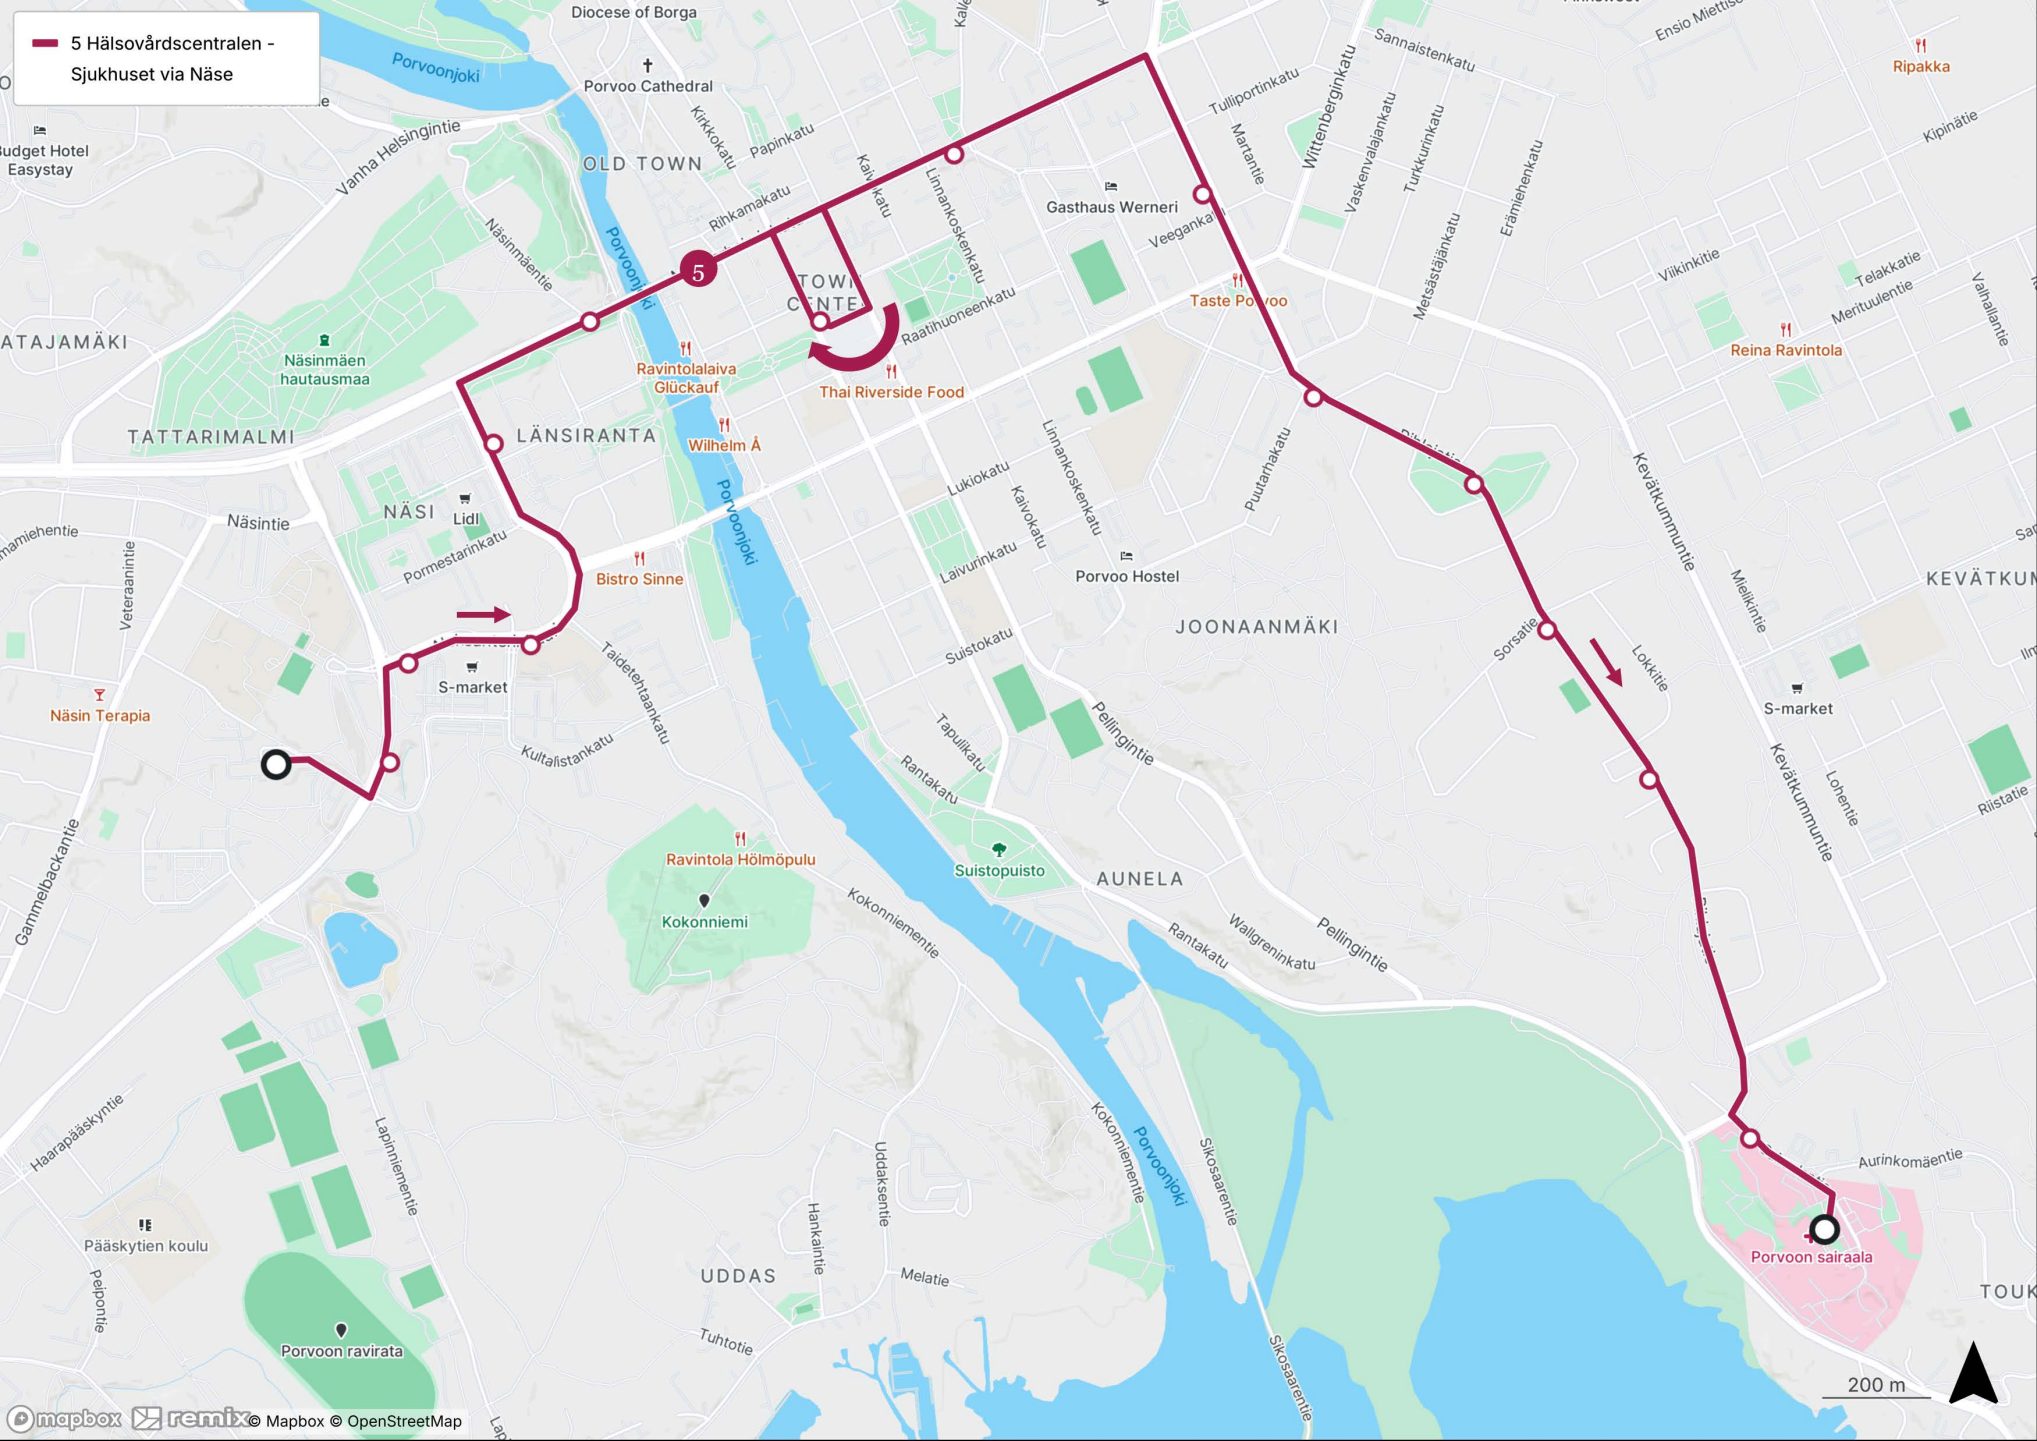

- 1 Tolkis - Sjukhuset
- 1V Tolkis - Sjukhuset
- 2 Hammars - Östermalm via Huktis
- 3 Kungsporten - Sjukhuset via Östermalm
- 5 Hälsovårdscentralen - Sjukhuset via Näse

- 1 Tolkis - Sjukhuset
- 1V Tolkis - Sjukhuset

- 1 Sjukhuset - Tolkis
- 1V Sjukhuset - Tolkis

2 Hammars - Österalm via Huktis

2 Östermalm - Hammars via Huktis

3 Kungsporten - Sjukhuset via Östermalm

3 Sjukhuset - Kungsporten
via Östermalm

5 Hälsövärdcentralen - Sjukhuset via Näse

5 Sjukhuset -
Hälsovårdscentralen via
Näse

Porvoonjoki

OLD TOWN

LÄNSIRANTA

AUNELA

JOONANMÄKI

TATTARIMALMI

NÄSI

Näsin Terapia

Ravintola Hölmöpuhu

Kokonniemi

Porvoon satelliittia

200 m