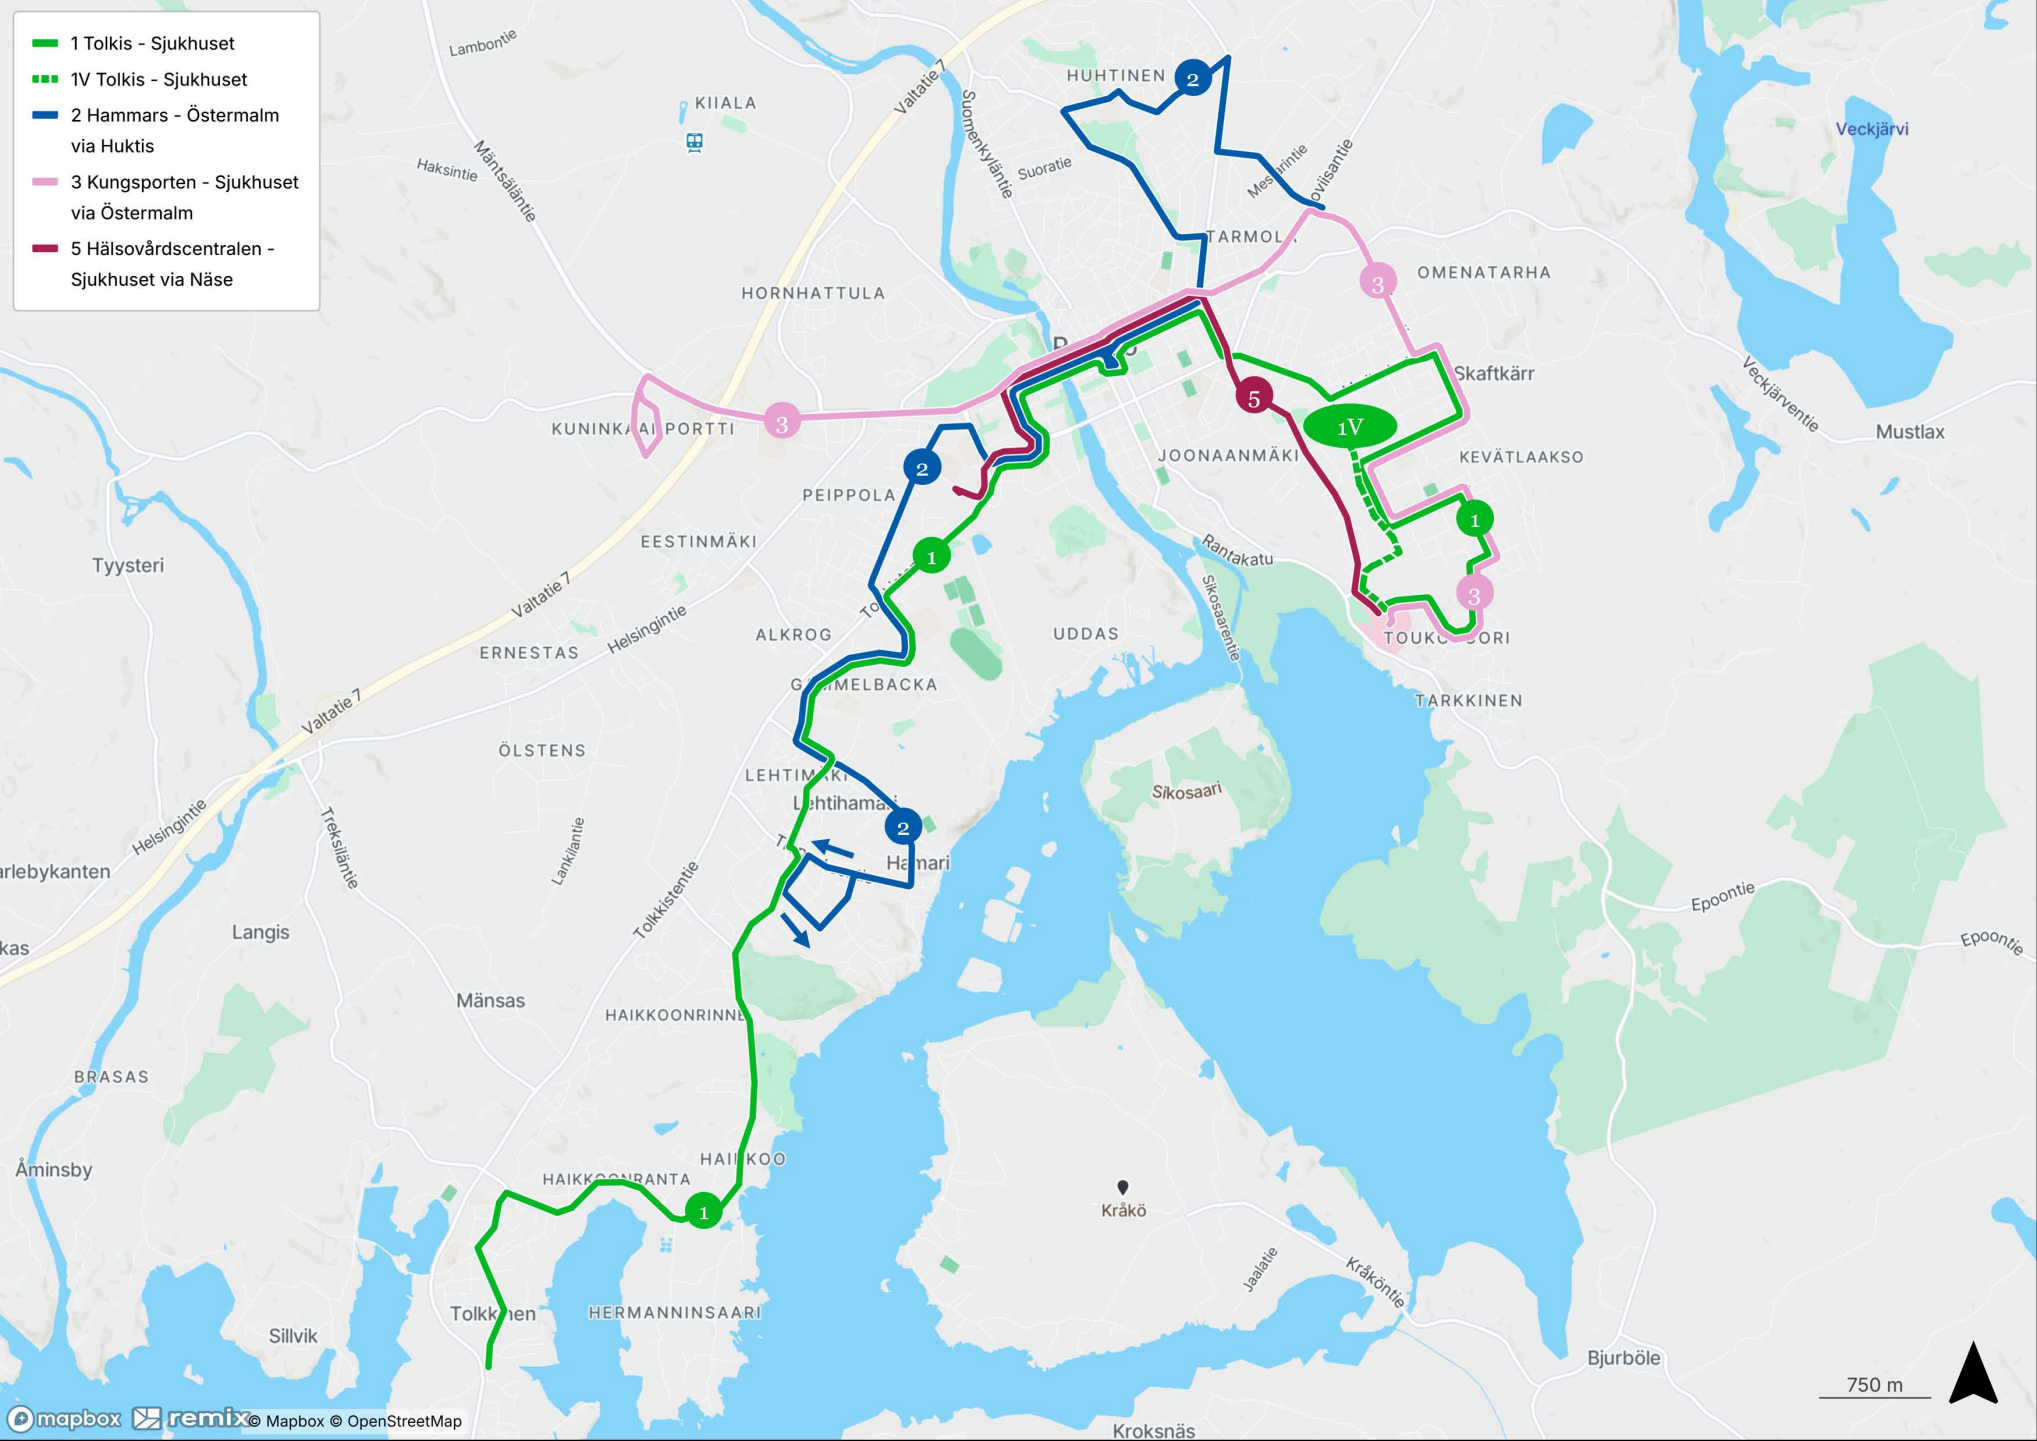

- 1 Tolkis - Sjukhuset
- 1V Tolkis - Sjukhuset
- 2 Hammars - Östermalm via Huktis
- 3 Kungsporten - Sjukhuset via Östermalm
- 5 Hälsovårdscentralen - Sjukhuset via Näse

- 1 Tolkis - Sjukhuset
- 1V Tolkis - Sjukhuset

- 1 Sjukhuset - Tolkis
- 1V Sjukhuset - Tolkis

2 Hammars - Österalm via Huktis

2 Östermalm - Hammars via Huktis

3 Kungsporten - Sjukhuset via Östermalm

3 Sjukhuset - Kungsporten
via Östermalm

5 Hälsövärdcentralen - Sjukhuset via Näse

5 Sjukhuset -
Hälsovårdscentralen via
Näse

Porvoonjoki

OLD TOWN

LÄNSIRANTA

AUNELA

JOONANMÄKI

TATTARIMALMI

NÄSI

Näsin Terapia

Ravintola Hölmöpuhu

Kokonniemi

Porvoon satelliittia

200 m