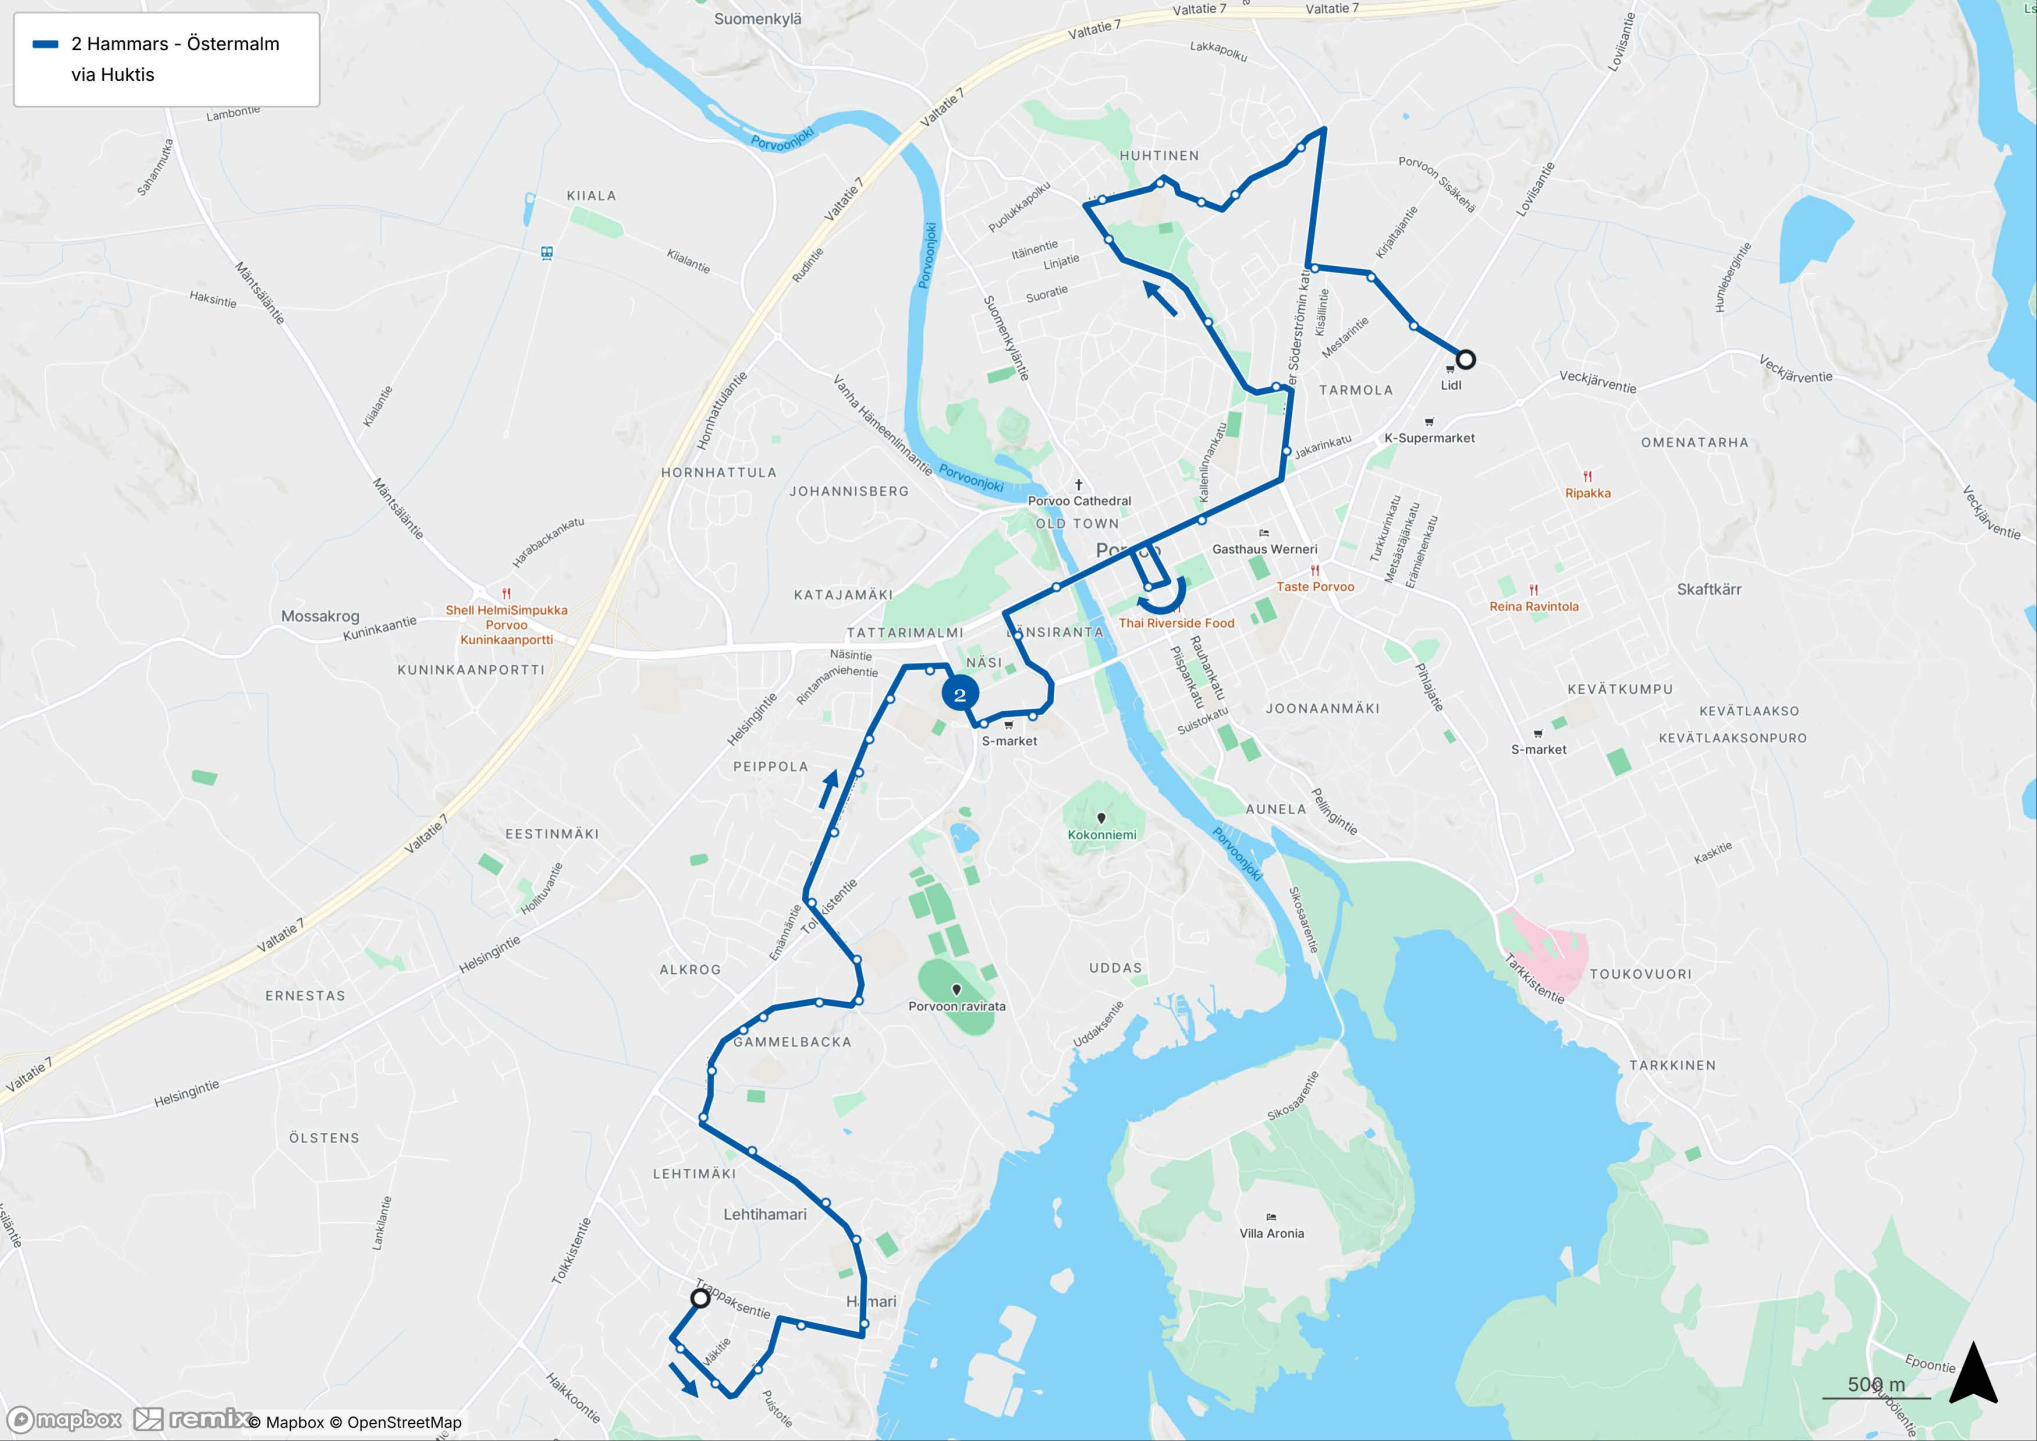

- 1 Tolkis - Sjukhuset
- 1V Tolkis - Sjukhuset
- 2 Hammars - Östermalm via Huktis
- 3 Kungsporten - Sjukhuset via Östermalm
- 5 Hälsovårdscentralen - Sjukhuset via Näse

- 1 Tolkis - Sjukhuset
- 1V Tolkis - Sjukhuset

- 1 Sjukhuset - Tolkis
- 1V Sjukhuset - Tolkis

2 Hammars - Österalm via Huktis

2 Östermalm - Hammars via Huktis

3 Kungsporten - Sjukhuset via Östermalm

3 Sjukhuset - Kungsporten
via Östermalm

5 Hälsövärdcentralen - Sjukhuset via Näse

5 Sjukhuset -
Hälsovårdscentralen via
Näse

Porvoonjoki

OLD TOWN

LÄNSIRANTA

AUNELA

JOONANMÄKI

TATTARIMALMI

NÄSI

Näsin Terapia

Ravintola Hölmöpuhu

Kokonniemi

Porvoon satelliittia

200 m