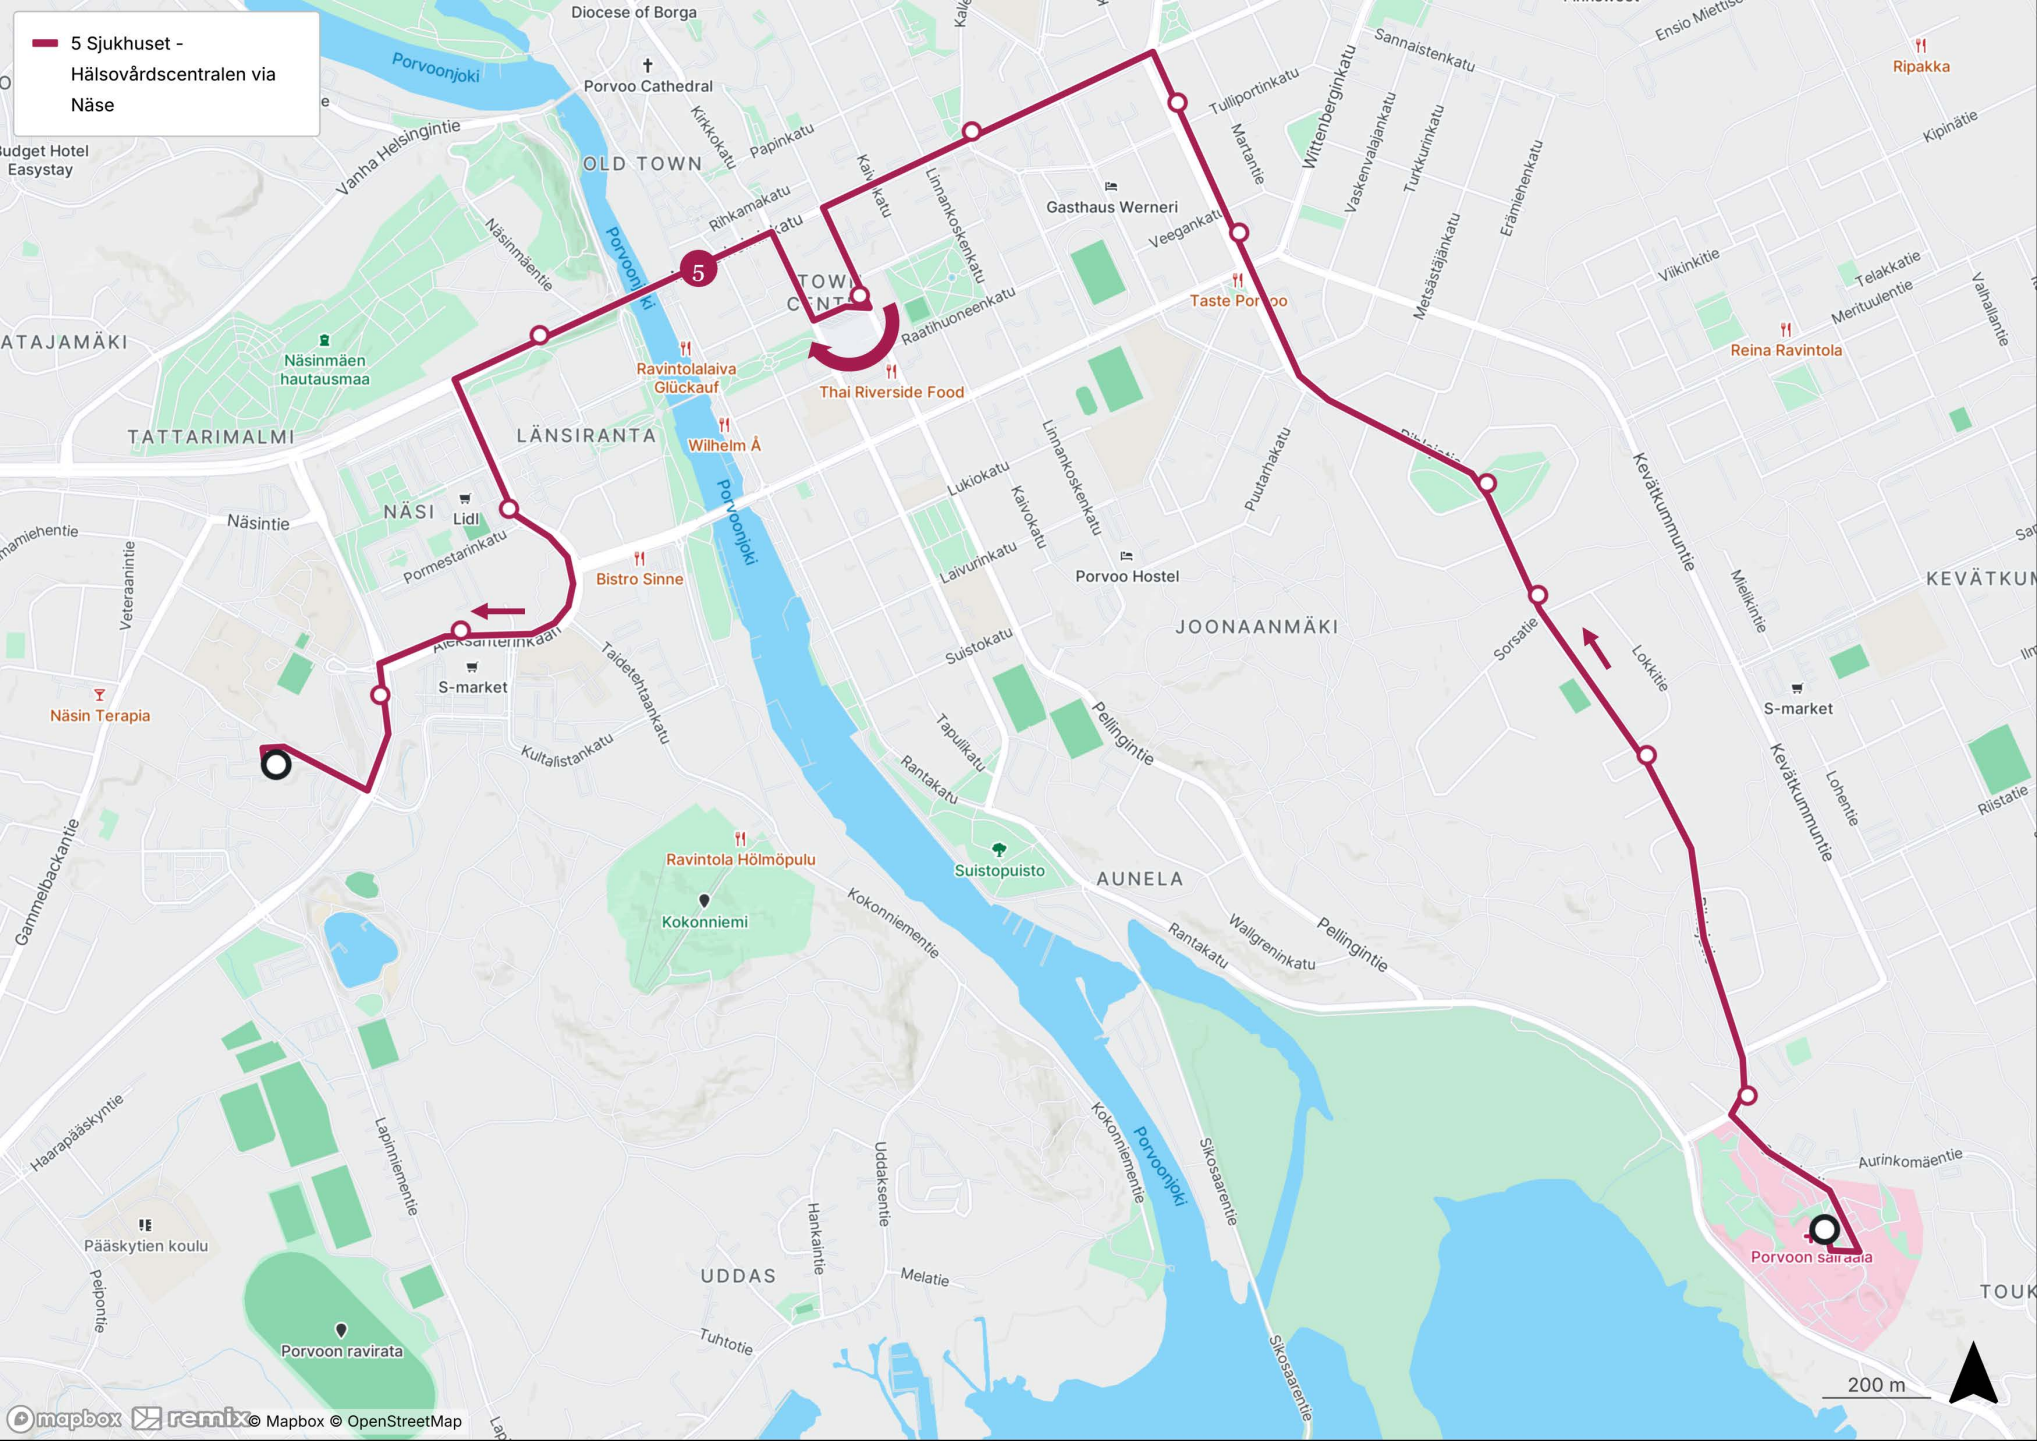

- 1 Tolkis - Sjukhuset
- 1V Tolkis - Sjukhuset
- 2 Hammars - Östermalm via Huktis
- 3 Kungsporten - Sjukhuset via Östermalm
- 5 Hälsovårdscentralen - Sjukhuset via Näse

- 1 Tolkis - Sjukhuset
- 1V Tolkis - Sjukhuset

- 1 Sjukhuset - Tolkis
- 1V Sjukhuset - Tolkis

2 Hammars - Österalm via Huktis

2 Östermalm - Hammars via Huktis

3 Kungsporten - Sjukhuset via Östermalm

3 Sjukhuset - Kungsporten
via Östermalm

5 Hälsövärdcentralen - Sjukhuset via Näse

5 Sjukhuset -
Hälsovårdscentralen via
Näse

Porvoonjoki

OLD TOWN

LÄNSIRANTA

AUNELA

JOONANMÄKI

TATTARIMALMI

NÄSI

Näsin Terapia

Ravintola Hölmöpuhu

Kokonniemi

Porvoon satelliittia

200 m