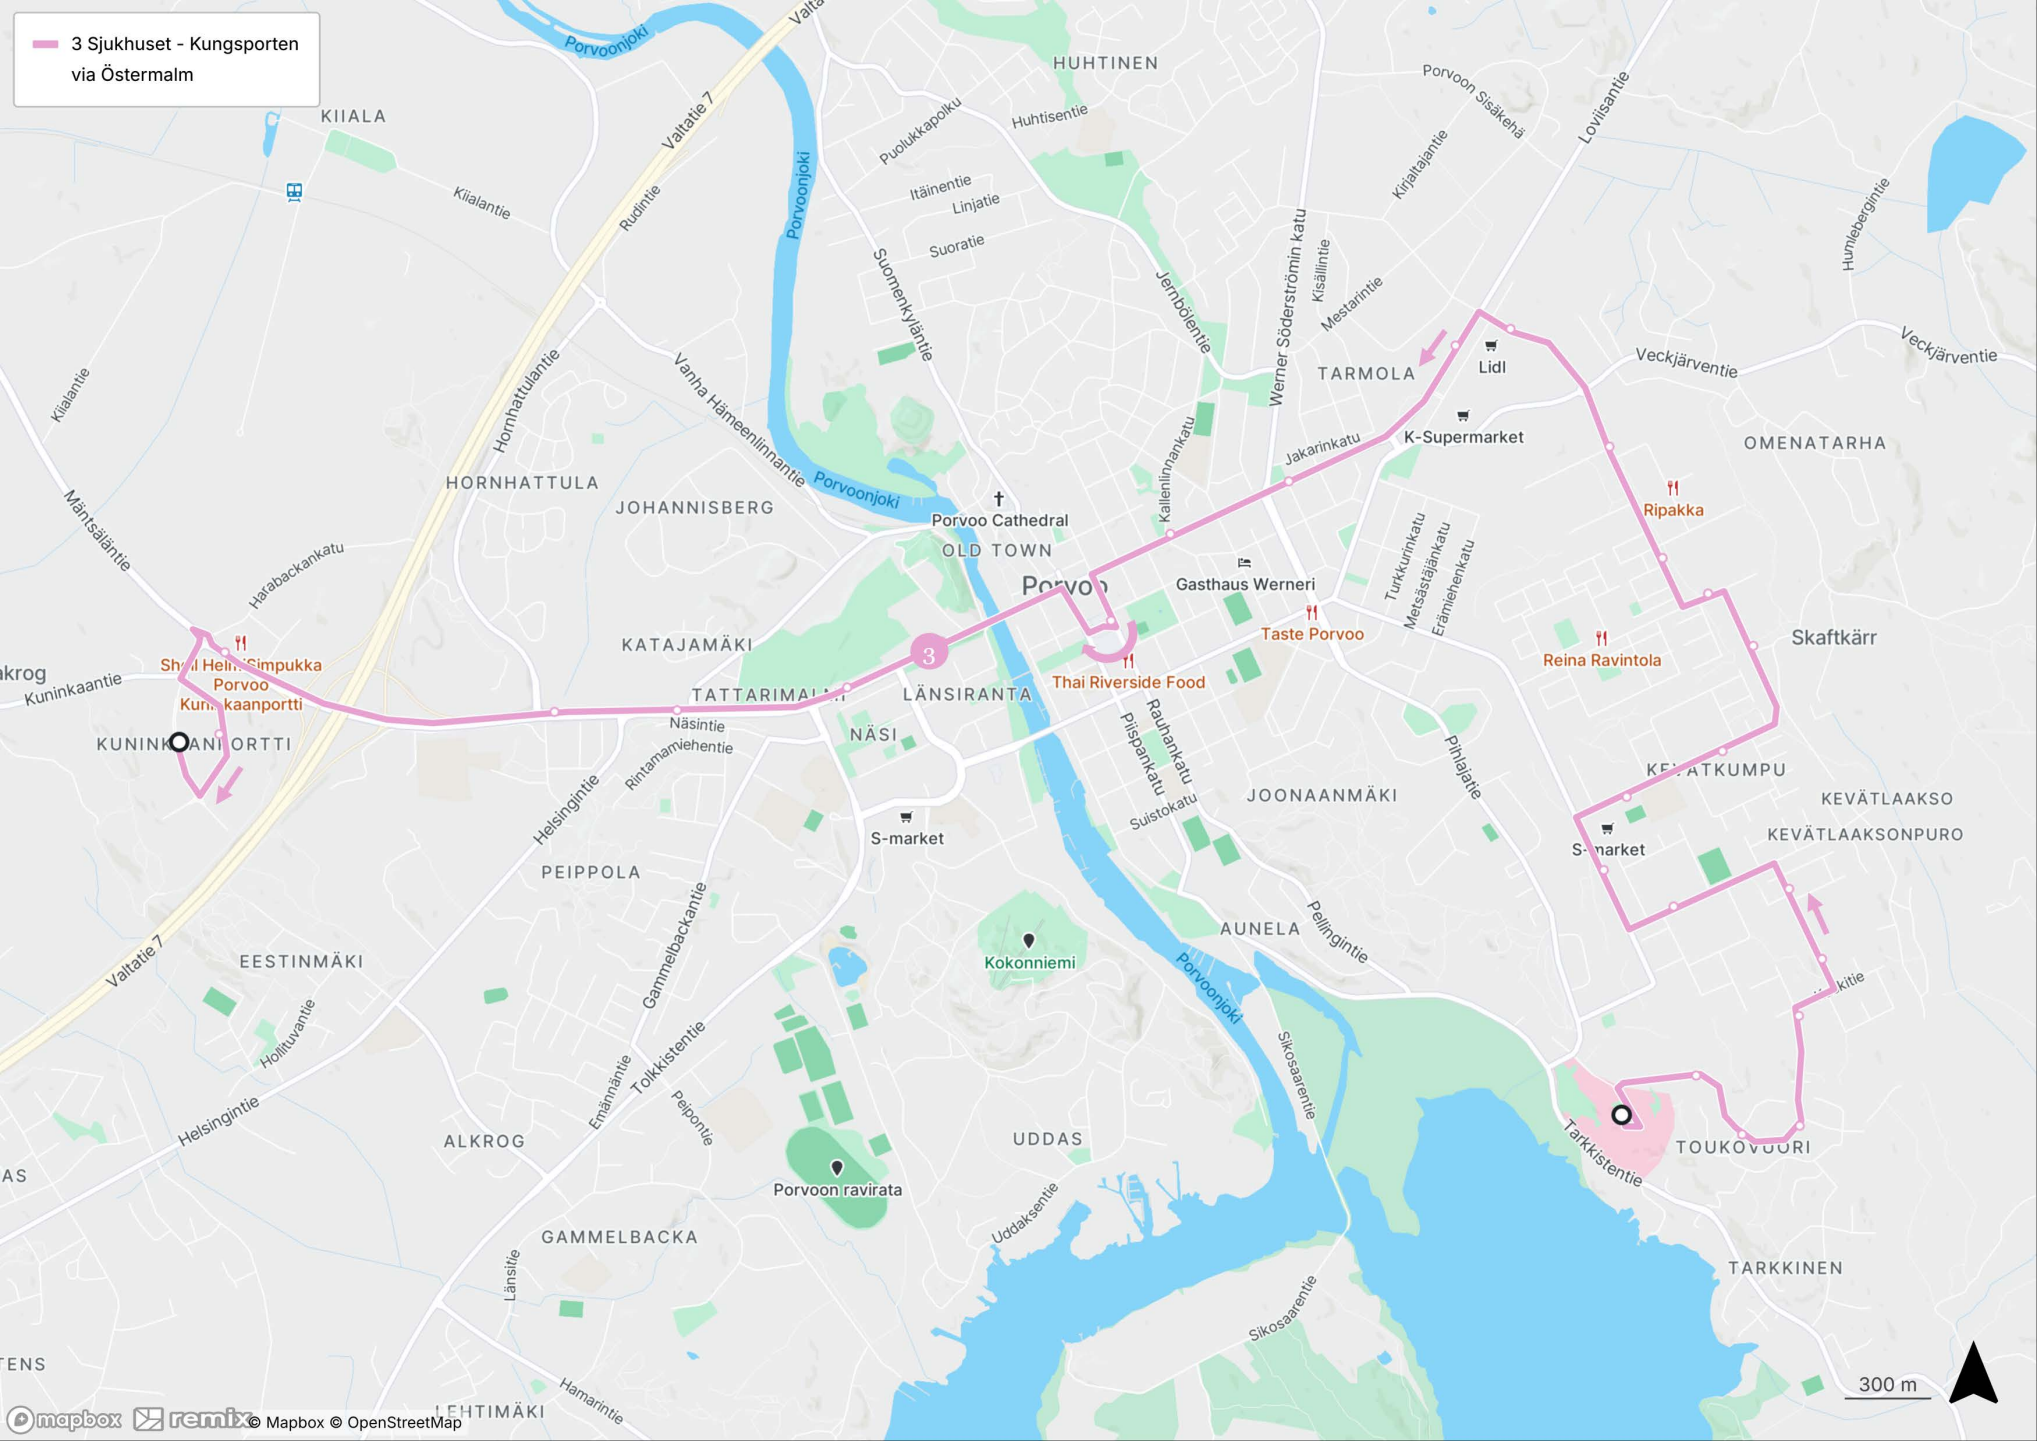

- 1 Tolkis - Sjukhuset
- 1V Tolkis - Sjukhuset
- 2 Hammars - Östermalm via Huktis
- 3 Kungsporten - Sjukhuset via Östermalm
- 5 Hälsovårdscentralen - Sjukhuset via Näse

- 1 Tolkis - Sjukhuset
- 1V Tolkis - Sjukhuset

- 1 Sjukhuset - Tolkis
- 1V Sjukhuset - Tolkis

2 Hammars - Österalm via Huktis

2 Östermalm - Hammars via Huktis

3 Kungsporten - Sjukhuset via Östermalm

3 Sjukhuset - Kungsporten
via Östermalm

5 Hälsövärdcentralen - Sjukhuset via Näse

5 Sjukhuset -
Hälsovårdscentralen via
Näse

Porvoonjoki

OLD TOWN

LÄNSIRANTA

AUNELA

JOONANMÄKI

TATTARIMALMI

NÄSI

Näsin Terapia

Ravintola Hölmöpuhu

Kokonniemi

Porvoon satelliittia

200 m