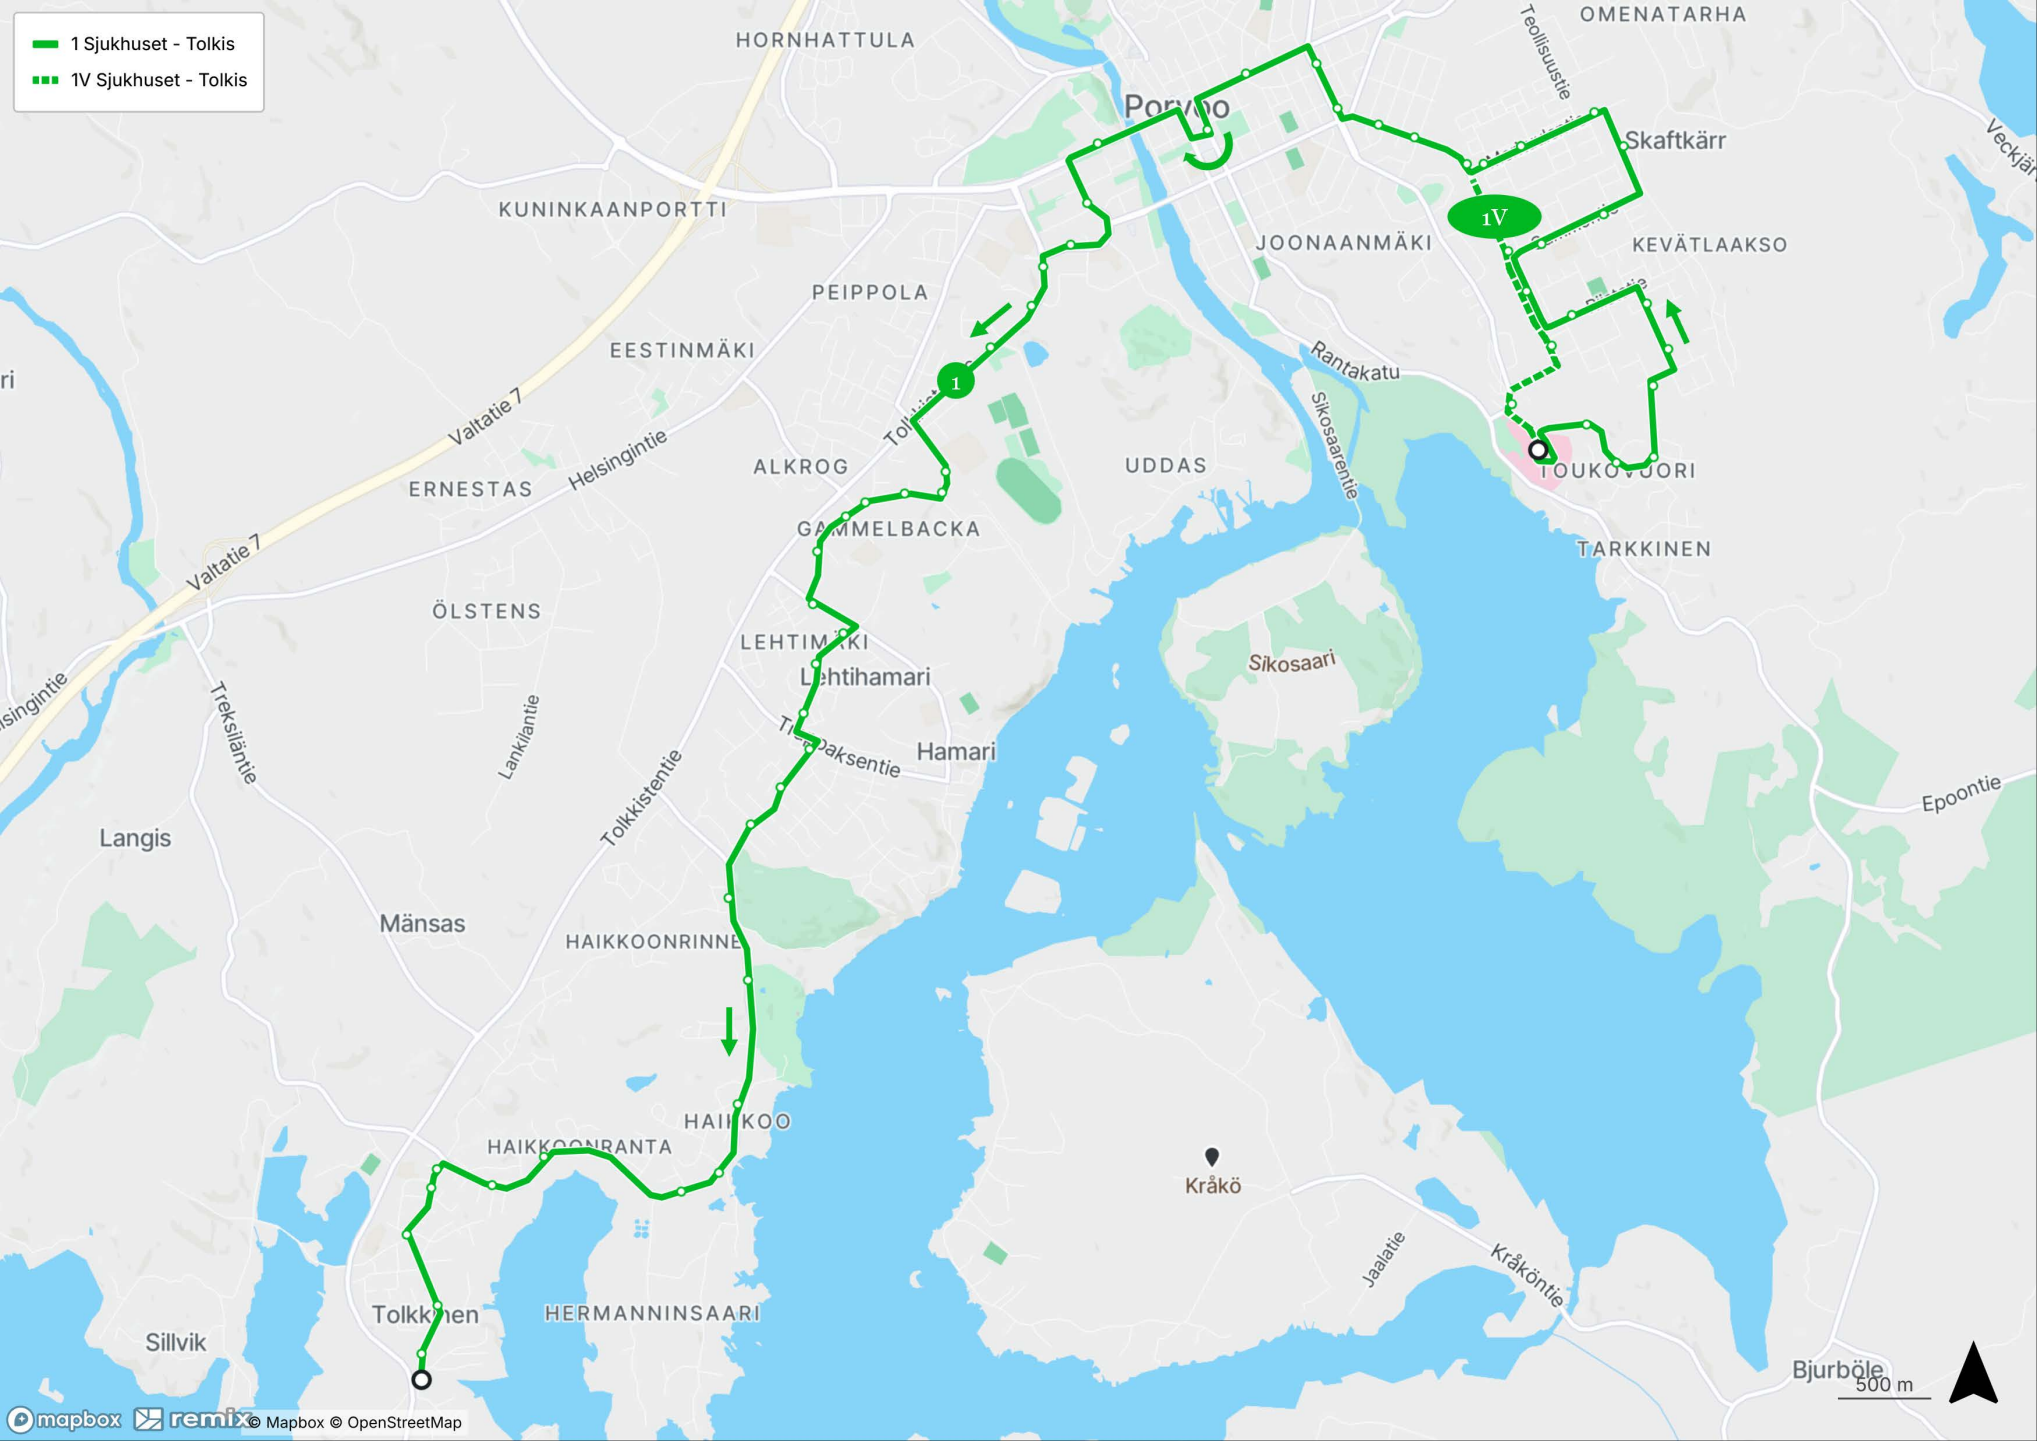

- 1 Tolkis - Sjukhuset
- 1V Tolkis - Sjukhuset
- 2 Hammars - Östermalm via Huktis
- 3 Kungsporten - Sjukhuset via Östermalm
- 5 Hälsovårdscentralen - Sjukhuset via Näse

- 1 Tolkis - Sjukhuset
- 1V Tolkis - Sjukhuset

- 1 Sjukhuset - Tolkis
- 1V Sjukhuset - Tolkis

2 Hammars - Österalm via Huktis

2 Östermalm - Hammars via Huktis

3 Kungsporten - Sjukhuset via Östermalm

3 Sjukhuset - Kungsporten
via Östermalm

5 Hälsövärdcentralen - Sjukhuset via Näse

5 Sjukhuset -
Hälsovårdscentralen via
Näse

Porvoonjoki

OLD TOWN

LÄNSIRANTA

AUNELA

JOONANMÄKI

TATTARIMALMI

NÄSI