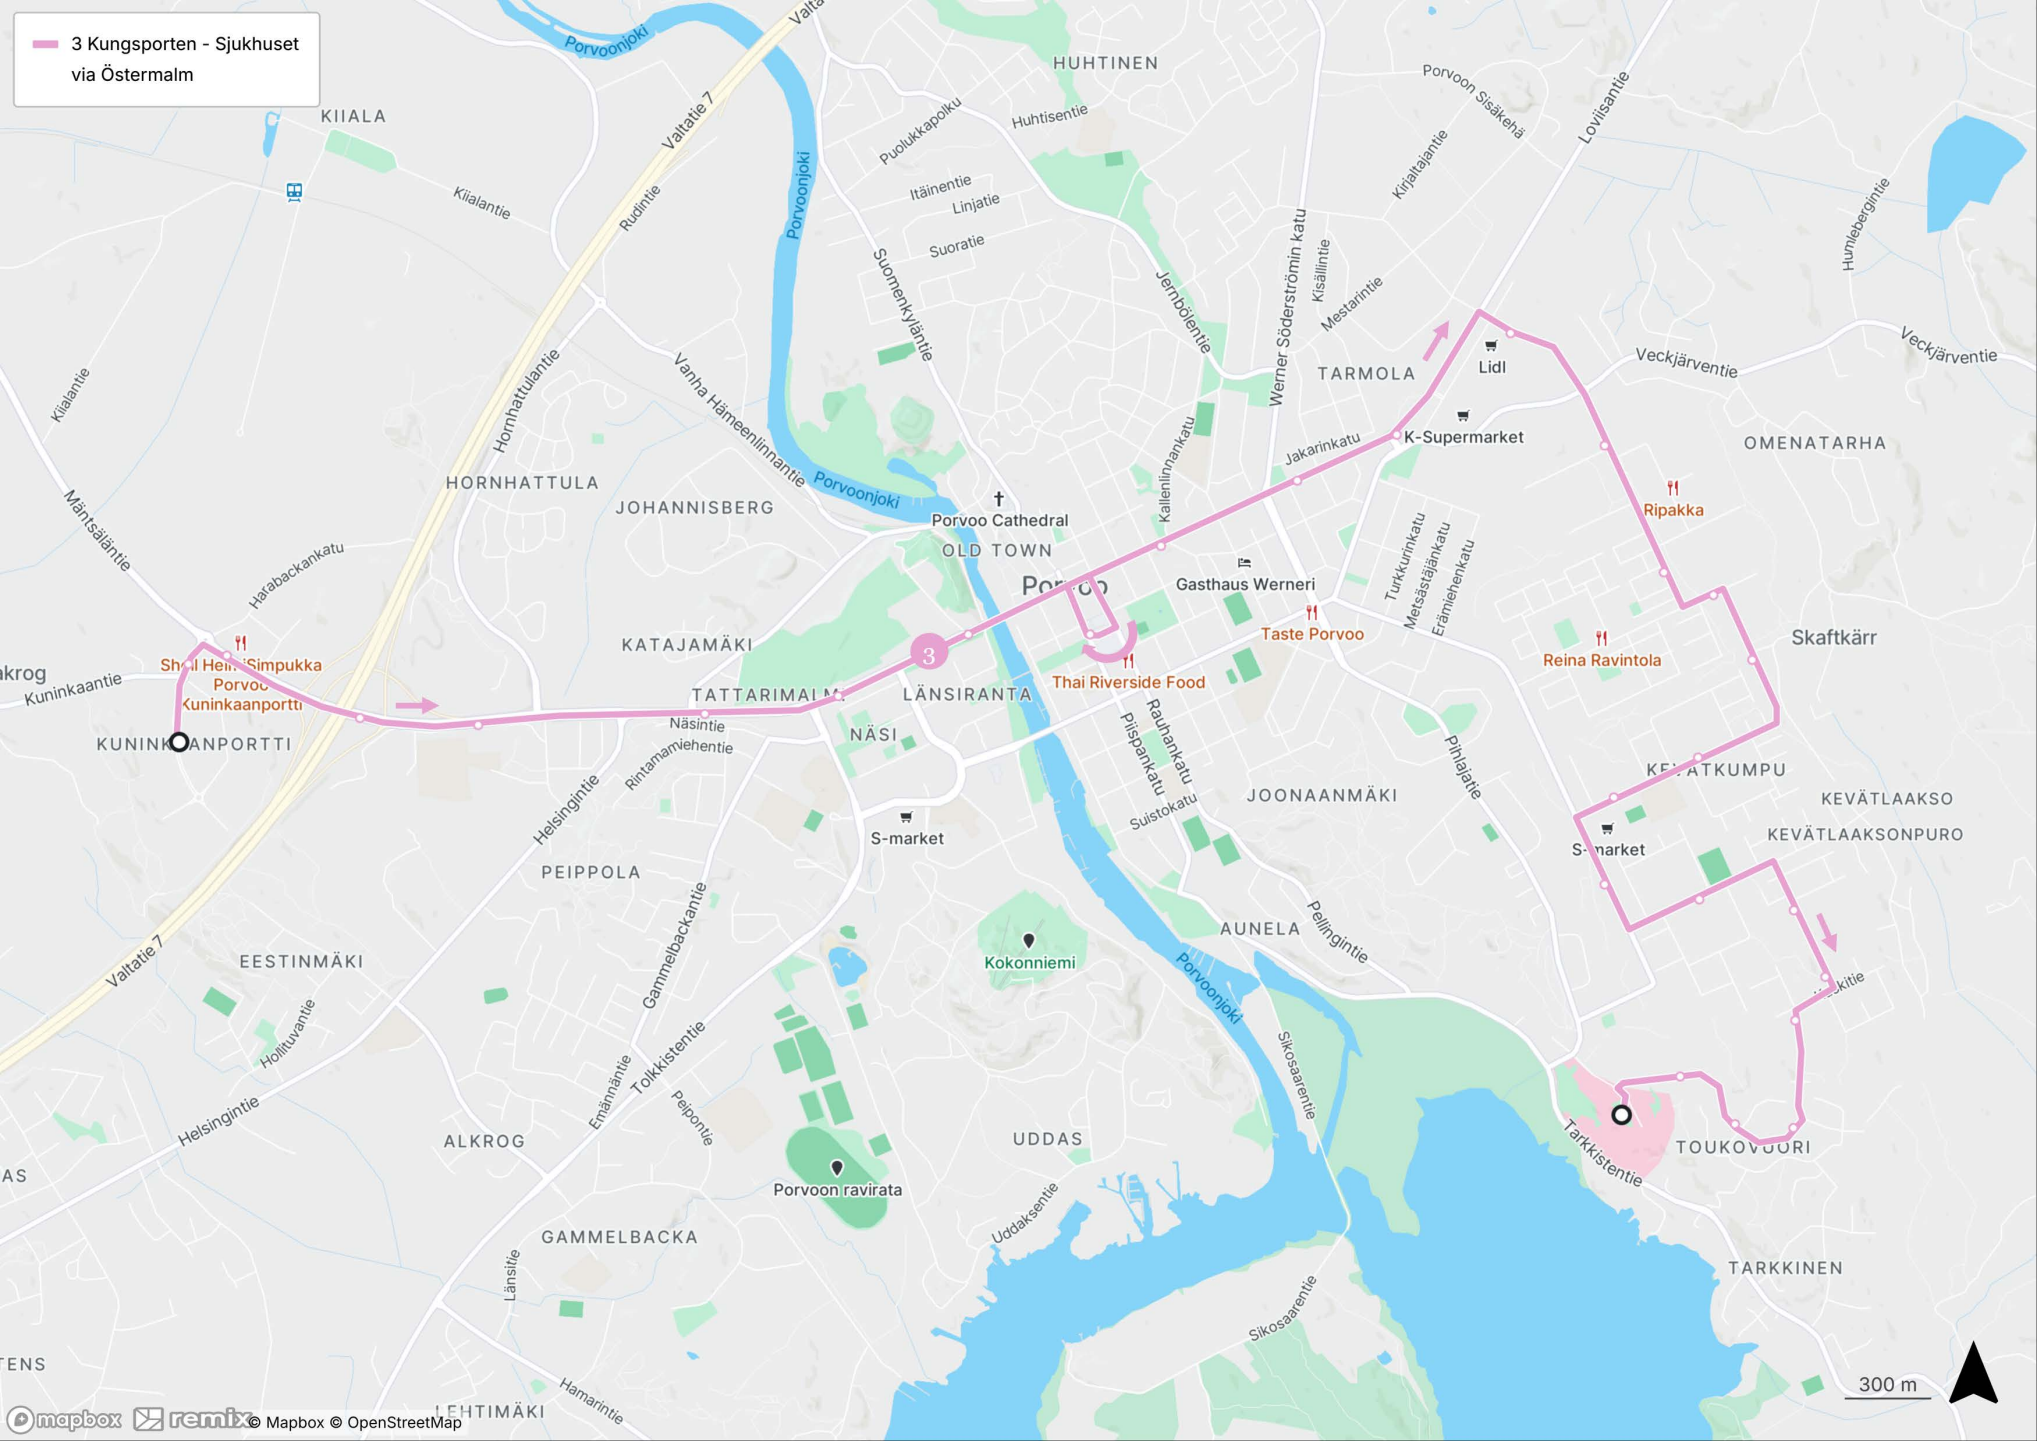

- 1 Tolkis - Sjukhuset
- 1V Tolkis - Sjukhuset
- 2 Hammars - Östermalm via Huktis
- 3 Kungsporten - Sjukhuset via Östermalm
- 5 Hälsovårdscentralen - Sjukhuset via Näse

- 1 Tolkis - Sjukhuset
- 1V Tolkis - Sjukhuset

- 1 Sjukhuset - Tolkis
- 1V Sjukhuset - Tolkis

2 Hammars - Österalm via Huktis

2 Östermalm - Hammars via Huktis

3 Kungsporten - Sjukhuset via Östermalm

3 Sjukhuset - Kungsporten
via Östermalm

5 Hälsövärdcentralen - Sjukhuset via Näse

5 Sjukhuset -
Hälsovårdscentralen via
Näse

Porvoonjoki

OLD TOWN

LÄNSIRANTA

AUNELA

JOONANMÄKI

TATTARIMALMI

NÄSI

Näsin Terapia

Ravintola Hölmöpuhu

Kokonniemi

Porvoon satelliittia

200 m