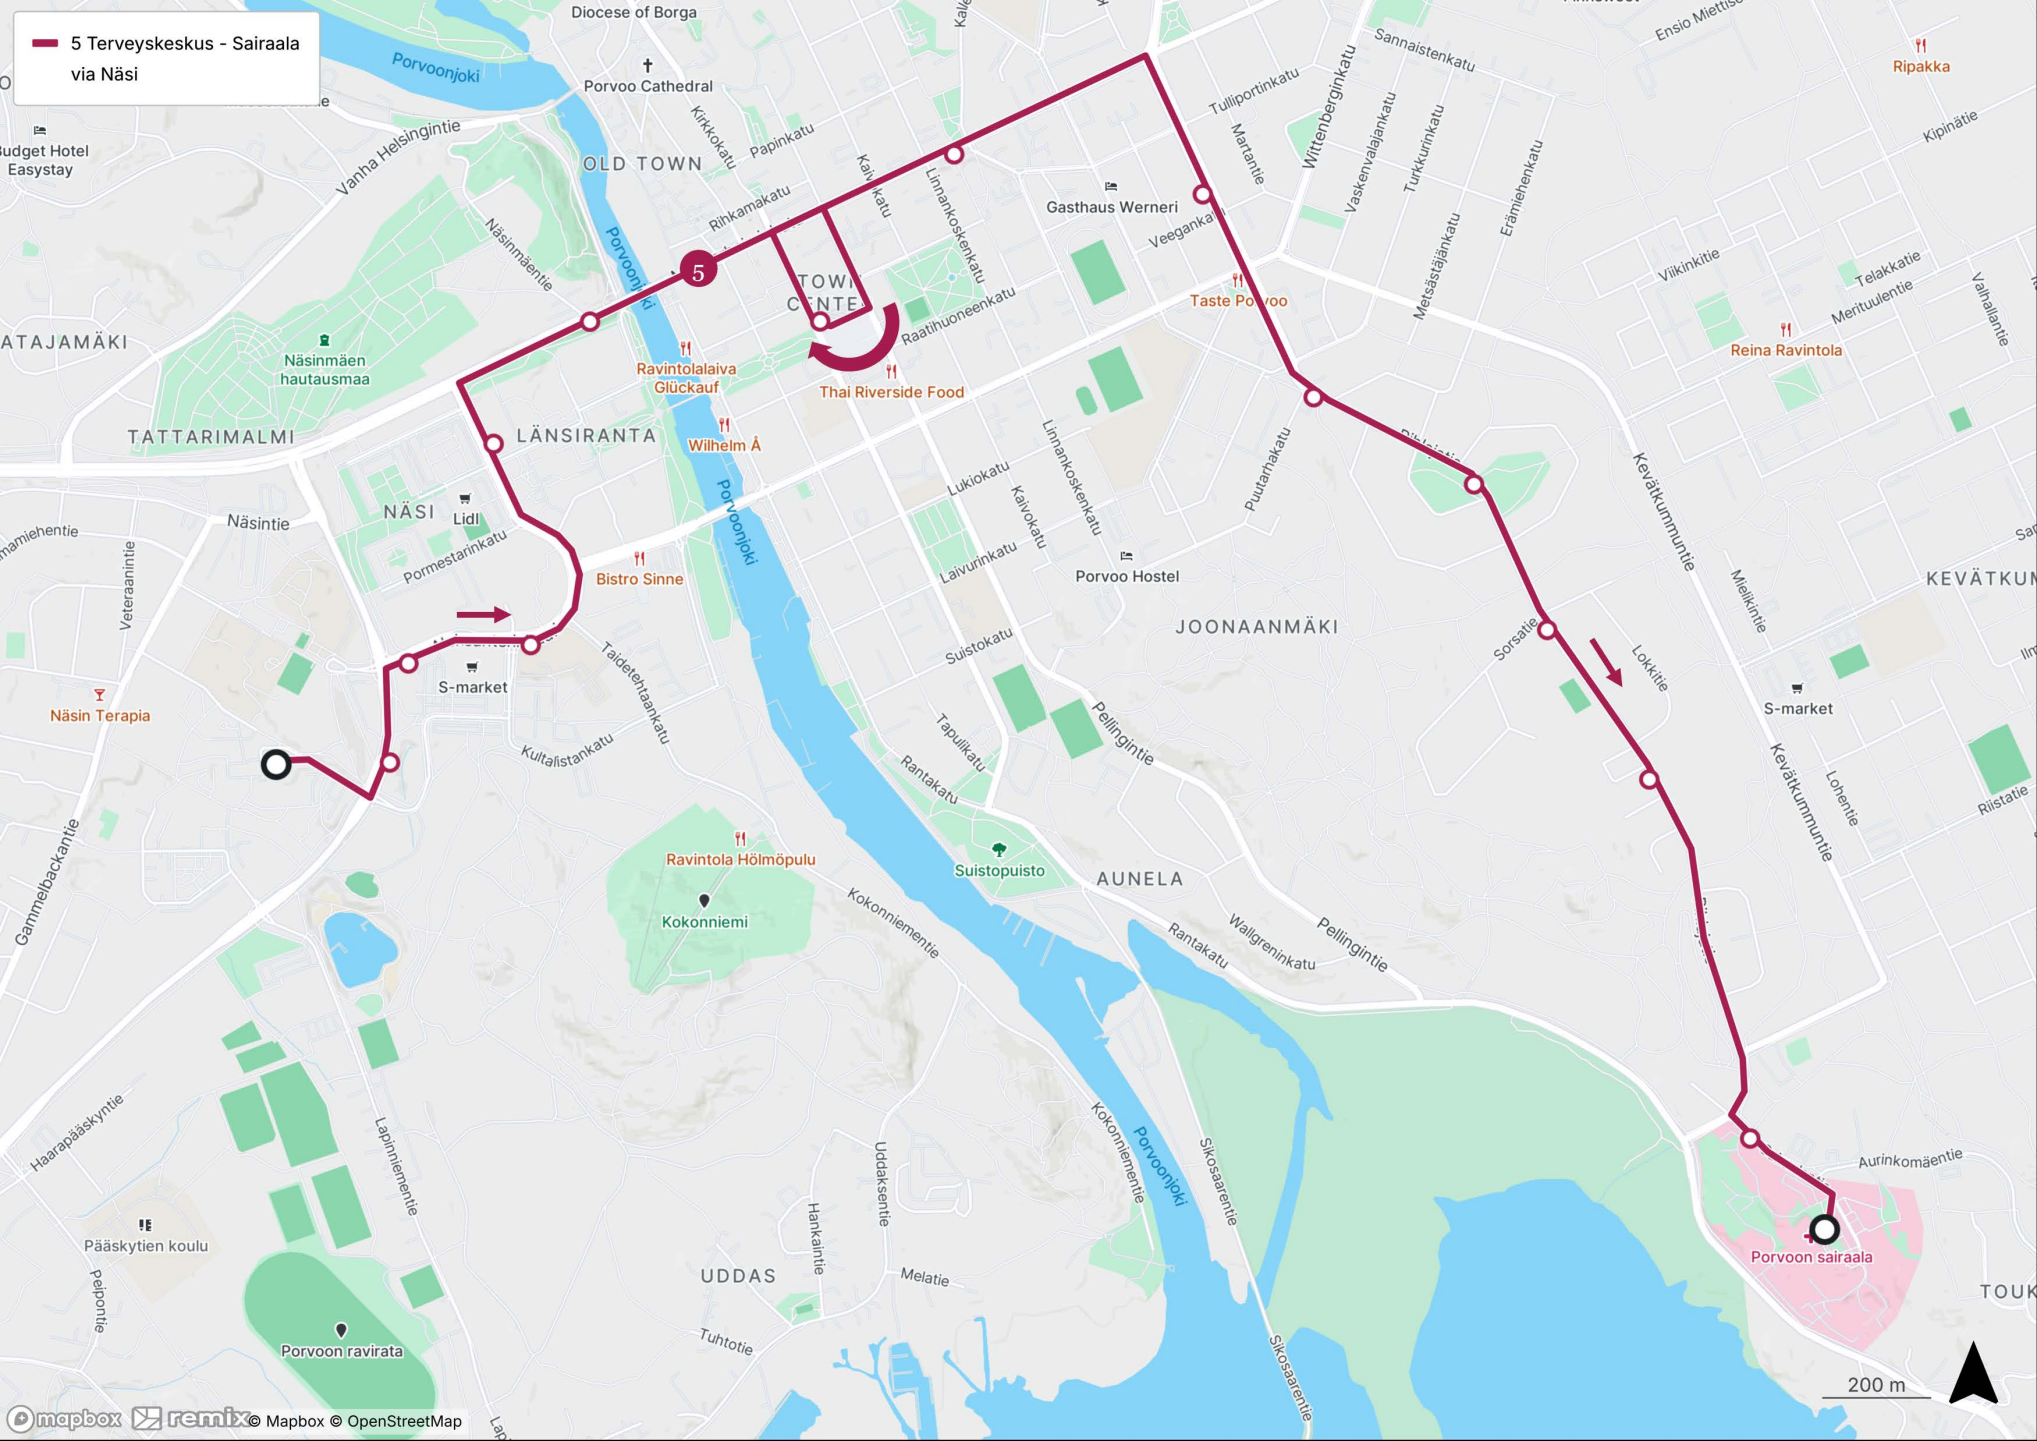

- 1 Tolkkinen - Sairaala
- 1V Tolkkinen - Sairaala
- 2 Hamari - Tarmola via Huhtinen
- 3 Kuninkaaportti - Sairaala via Tarmola
- 5 Terveyskeskus - Sairaala via Näsi

- 1 Tolkkinen - Sairaala
- 1V Tolkkinen - Sairaala

- 1 Sairaala - Tolkkinen
- 1V Sairaala - Tolkkinen

2 Hamari - Tarmola via Huhtinen

2 Tarmola - Hamari via Huhtinen

3 Kuninkaansportti -  
Sairaala via Tarmola

3 Sairaala -  
Kuninkaanportti via  
Tarmola

5 Terveyskeskus - Sairaala  
via Näsi

200 m

**5 Sairaala - Terveyskeskus via Näsi**