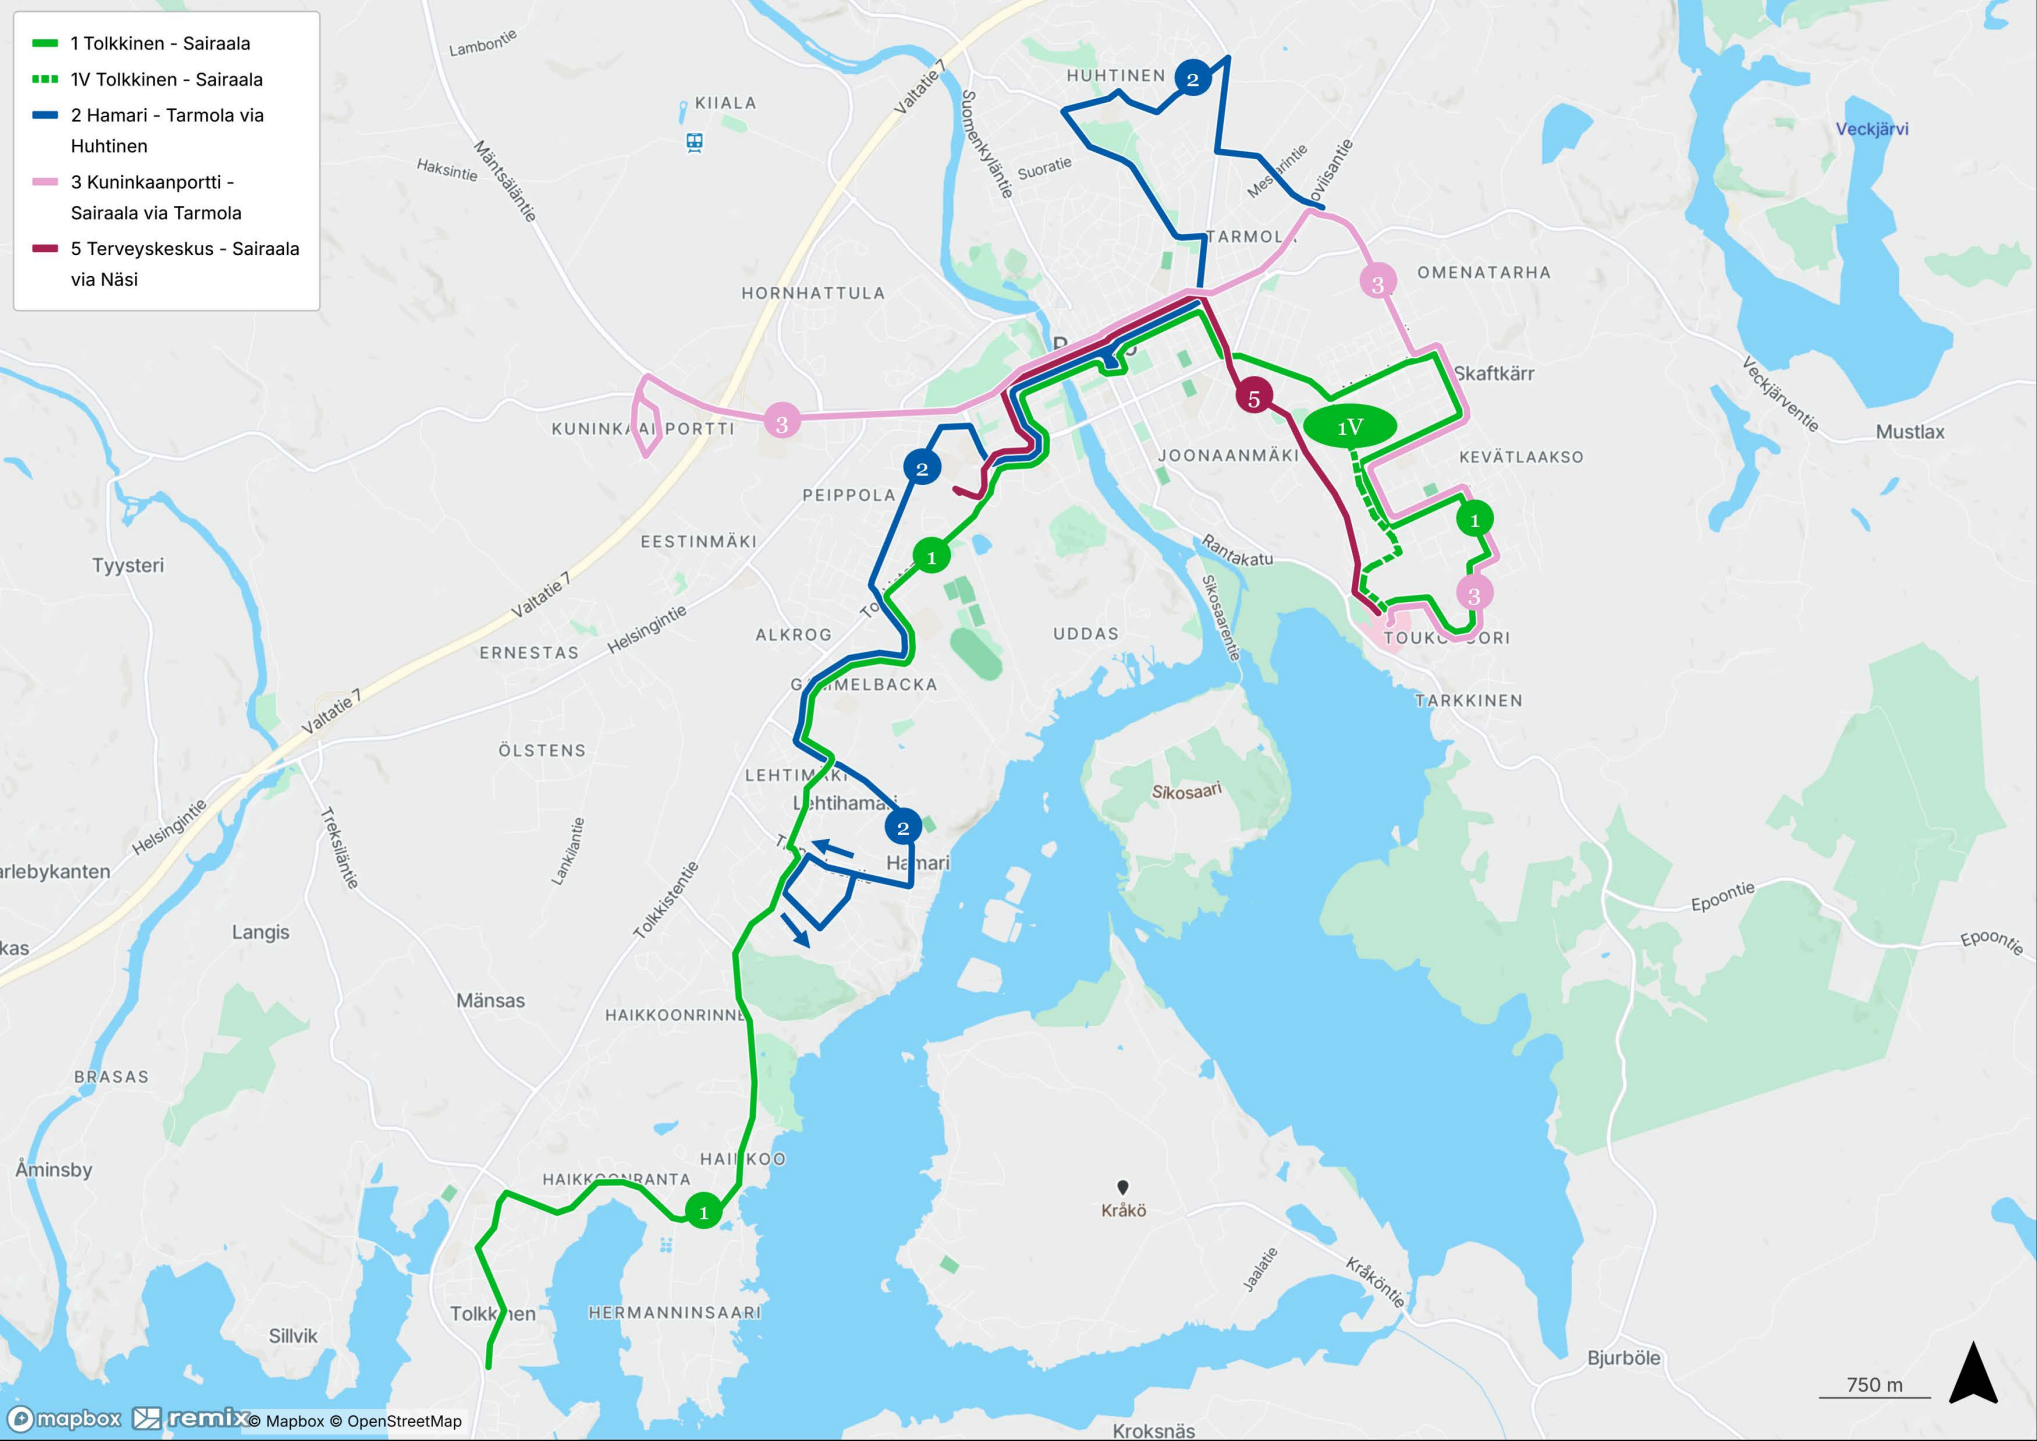

- 1 Tolkkinen - Sairaala
- 1V Tolkkinen - Sairaala
- 2 Hamari - Tarmola via Huhtinen
- 3 Kuninkaaportti - Sairaala via Tarmola
- 5 Terveyskeskus - Sairaala via Näsi

- 1 Tolkkinen - Sairaala
- 1V Tolkkinen - Sairaala

- 1 Sairaala - Tolkkinen
- 1V Sairaala - Tolkkinen

2 Hamari - Tarmola via Huhtinen

2 Tarmola - Hamari via Huhtinen

3 Kuninkaansportti -  
Sairaala via Tarmola

3 Sairaala -  
Kuninkaanportti via  
Tarmola

5 Terveyskeskus - Sairaala  
via Näsi

200 m

**5 Sairaala - Terveyskeskus via Näsi**