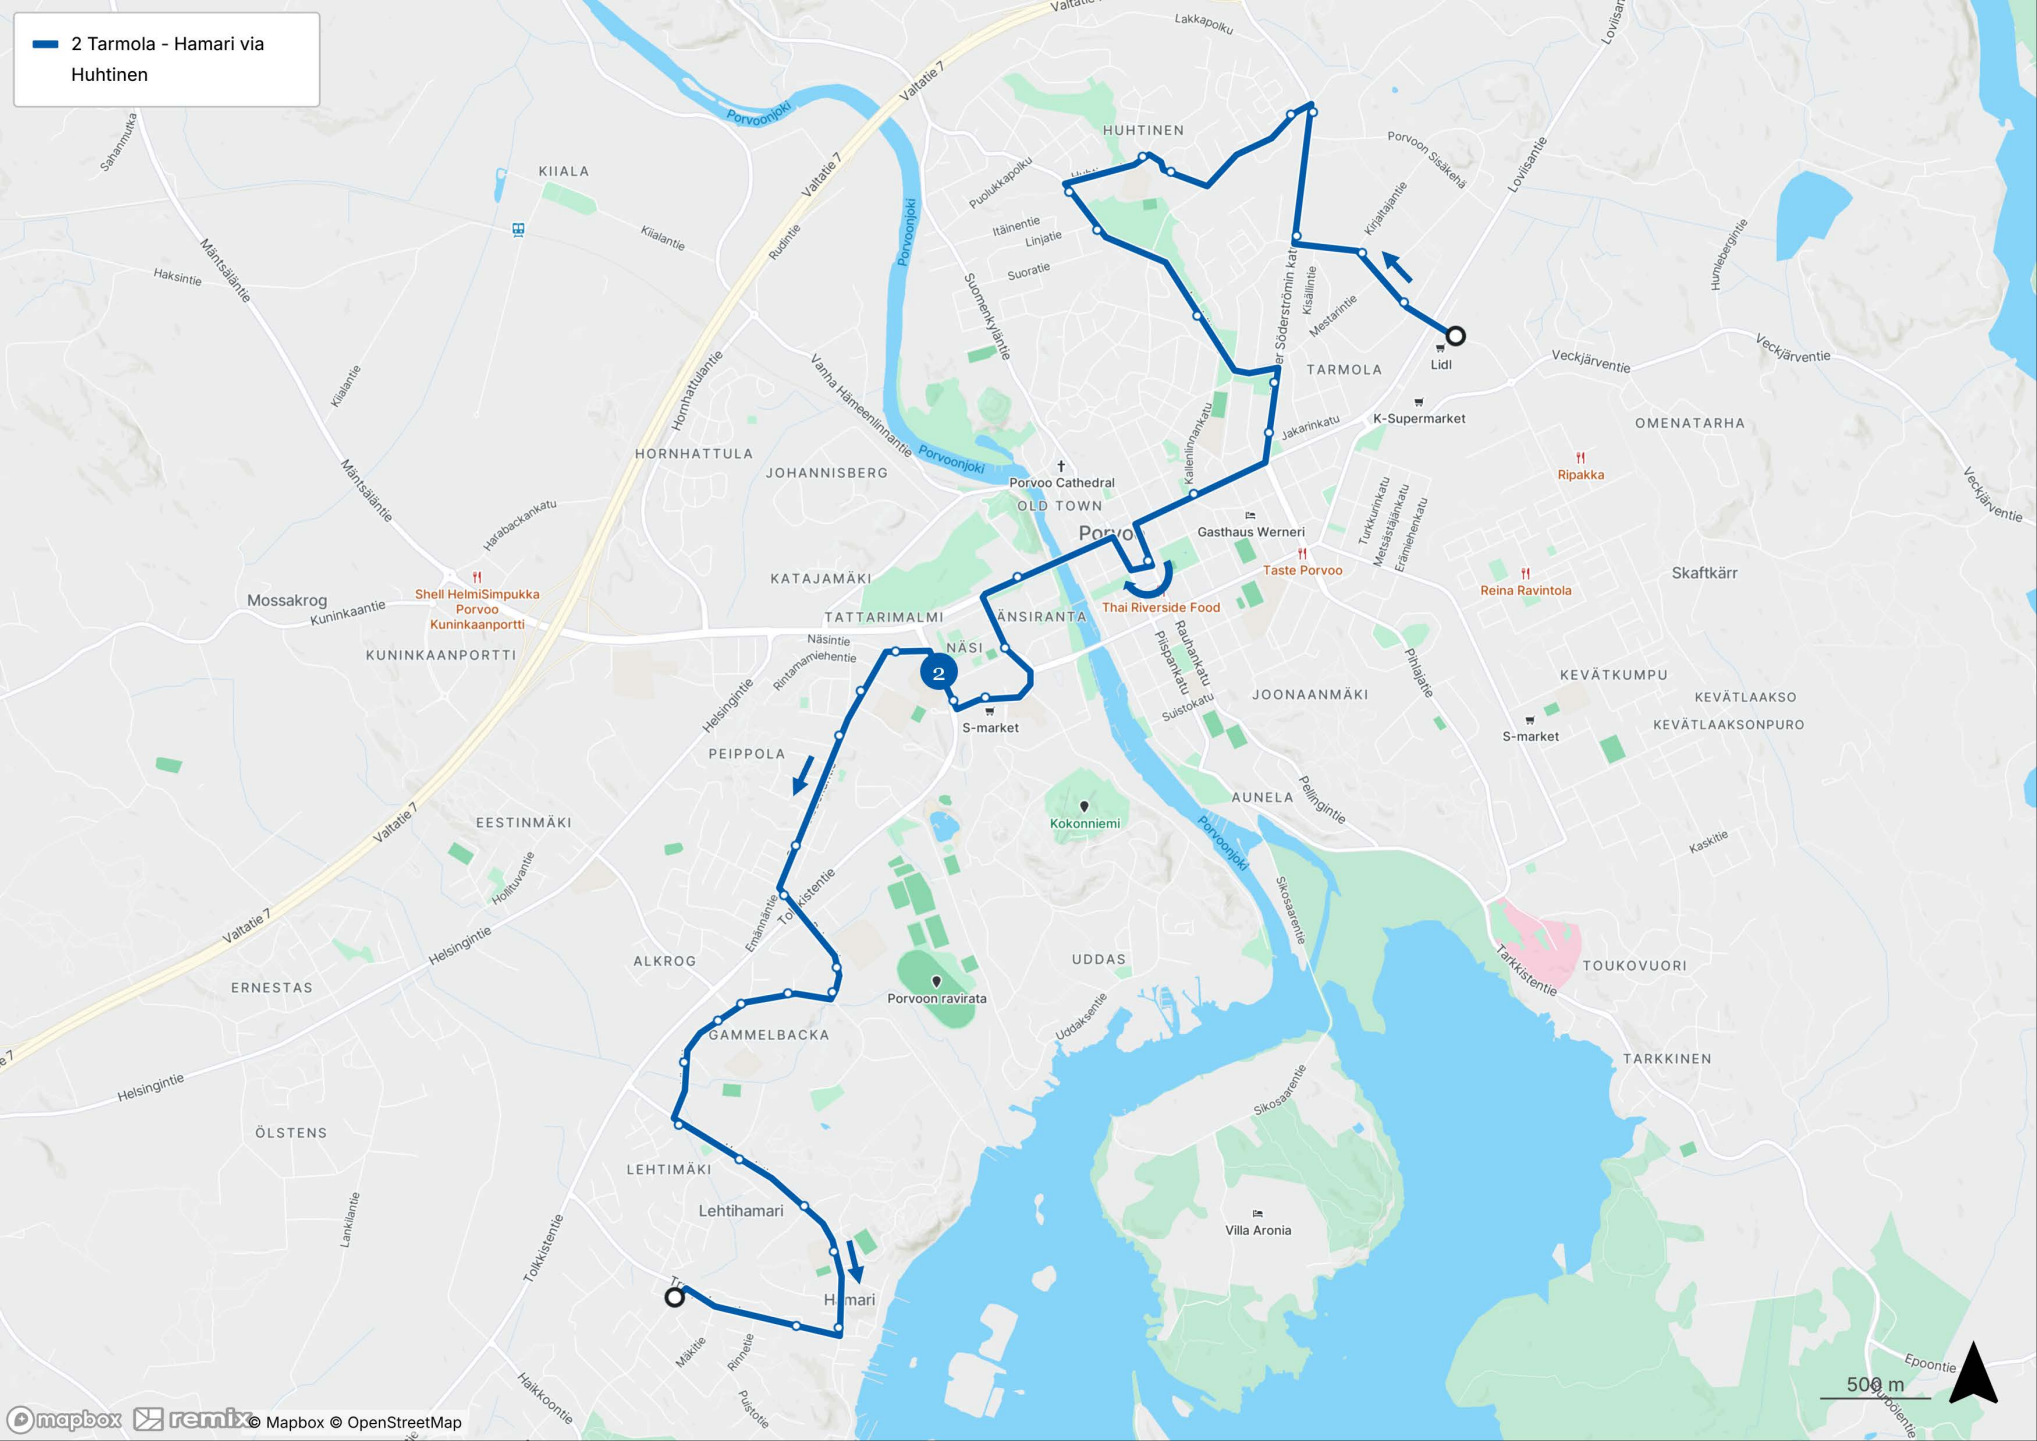

- 1 Tolkkinen - Sairaala
- 1V Tolkkinen - Sairaala
- 2 Hamari - Tarmola via Huhtinen
- 3 Kuninkaaportti - Sairaala via Tarmola
- 5 Terveyskeskus - Sairaala via Näsi

- 1 Tolkkinen - Sairaala
- 1V Tolkkinen - Sairaala

- 1 Sairaala - Tolkkinen
- 1V Sairaala - Tolkkinen

2 Hamari - Tarmola via Huhtinen

2 Tarmola - Hamari via Huhtinen

3 Kuninkaansportti -  
Sairaala via Tarmola

3 Sairaala -  
Kuninkaanportti via  
Tarmola

5 Terveyskeskus - Sairaala  
via Näsi

200 m

**5 Sairaala - Terveyskeskus via Näsi**