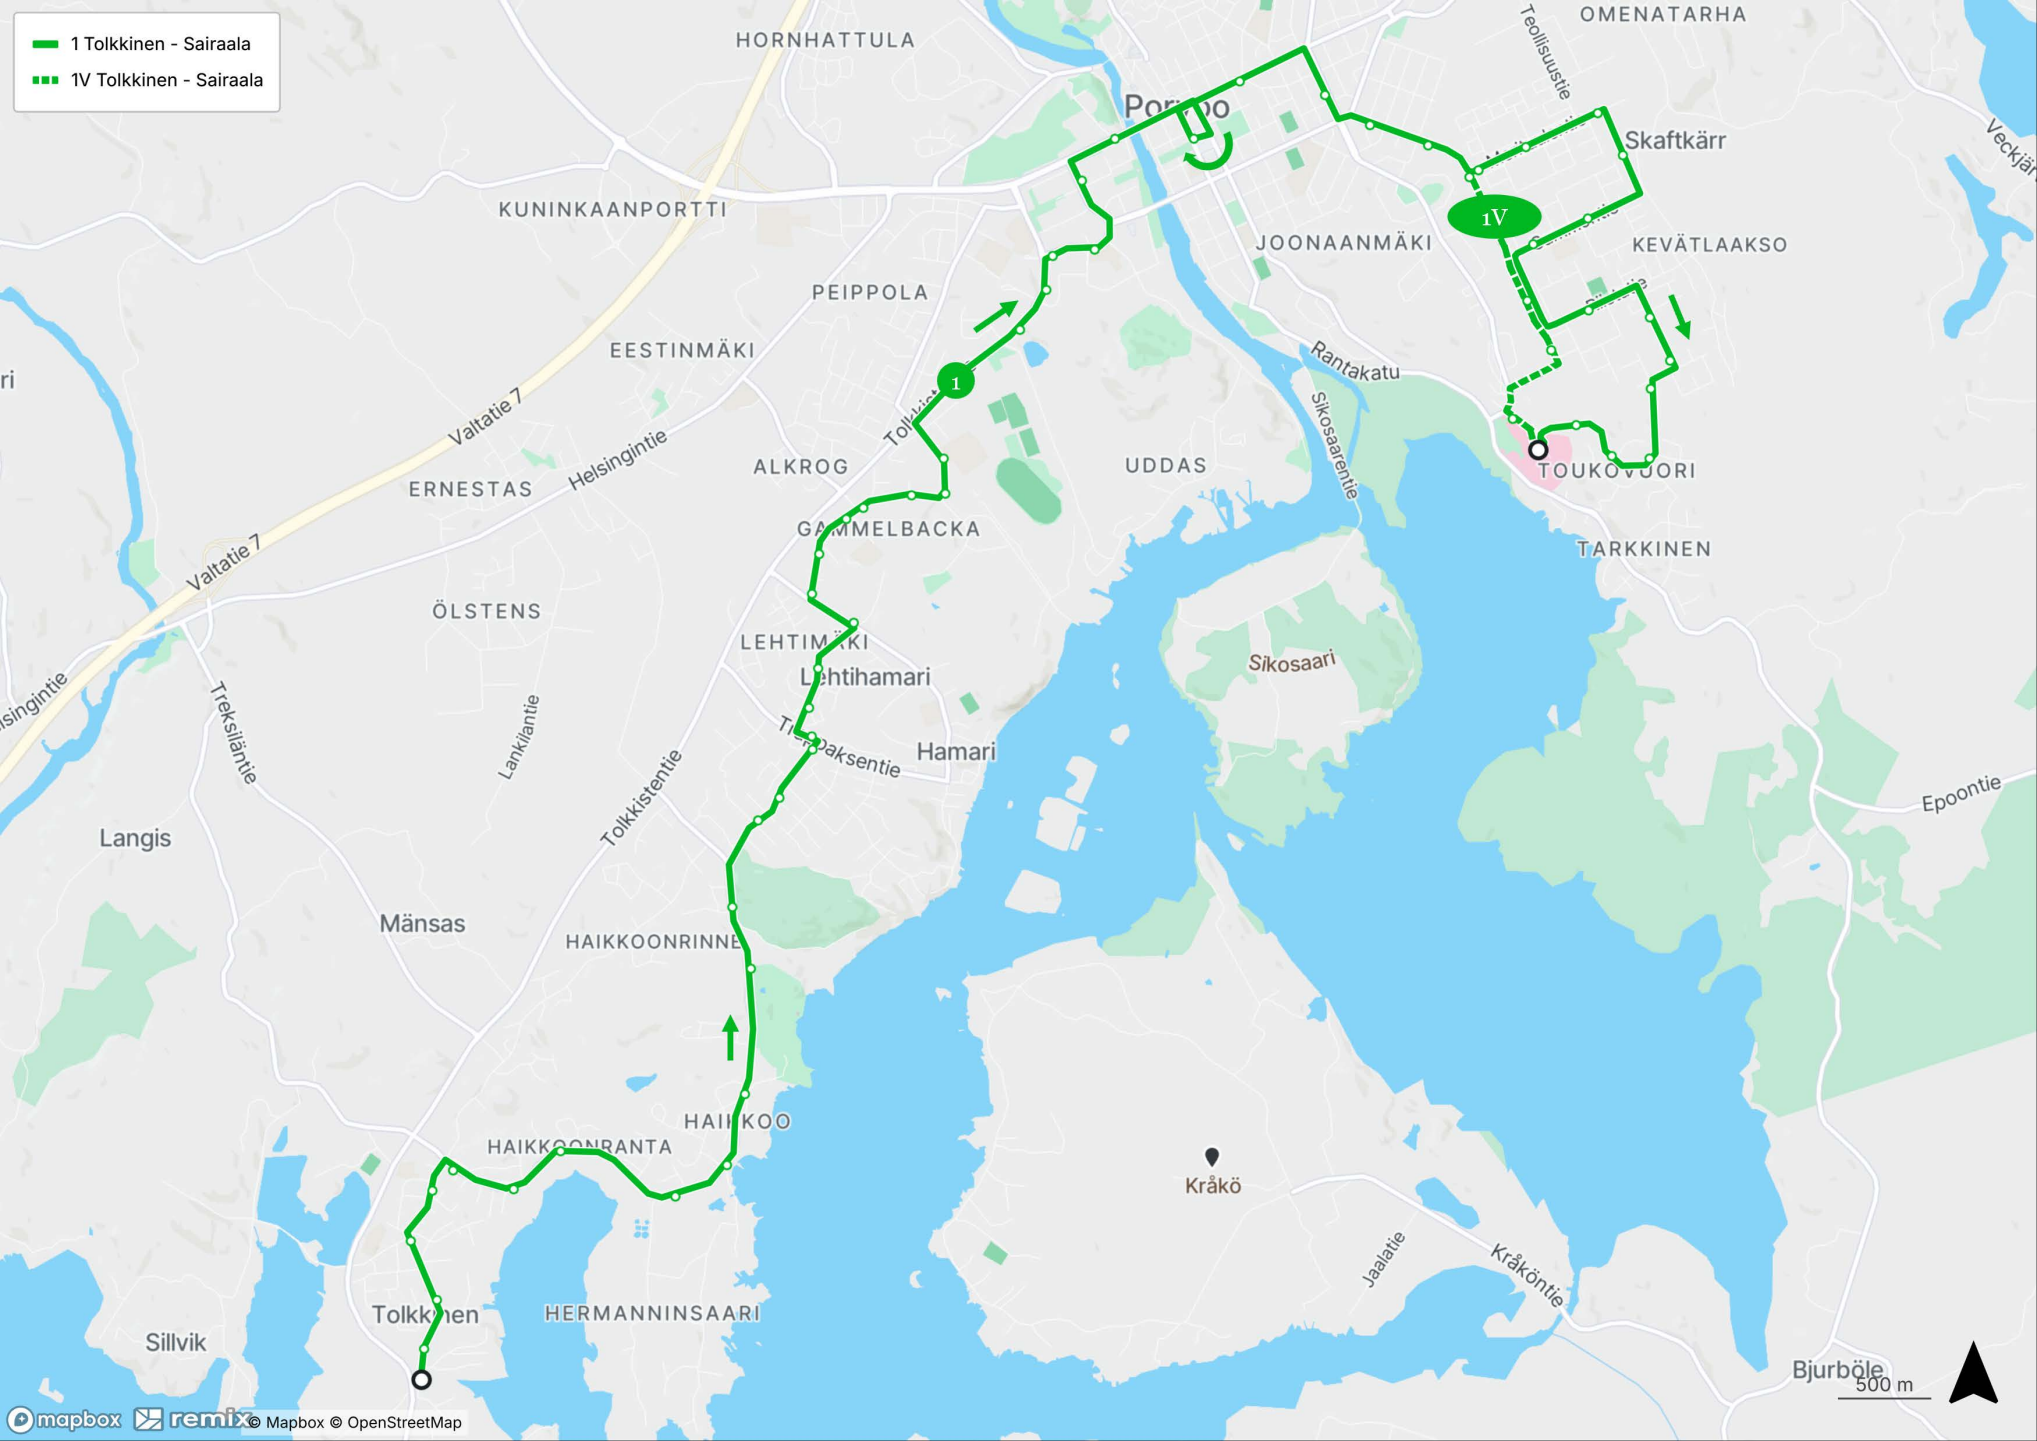

- 1 Tolkkinen - Sairaala
- 1V Tolkkinen - Sairaala
- 2 Hamari - Tarmola via Huhtinen
- 3 Kuninkaaportti - Sairaala via Tarmola
- 5 Terveyskeskus - Sairaala via Näsi

- 1 Tolkkinen - Sairaala
- 1V Tolkkinen - Sairaala

- 1 Sairaala - Tolkkinen
- 1V Sairaala - Tolkkinen

2 Hamari - Tarmola via Huhtinen

2 Tarmola - Hamari via Huhtinen

3 Kuninkaansportti -  
Sairaala via Tarmola

3 Sairaala -  
Kuninkaanportti via  
Tarmola

5 Terveyskeskus - Sairaala  
via Näsi

200 m

**5 Sairaala - Terveyskeskus via Näsi**