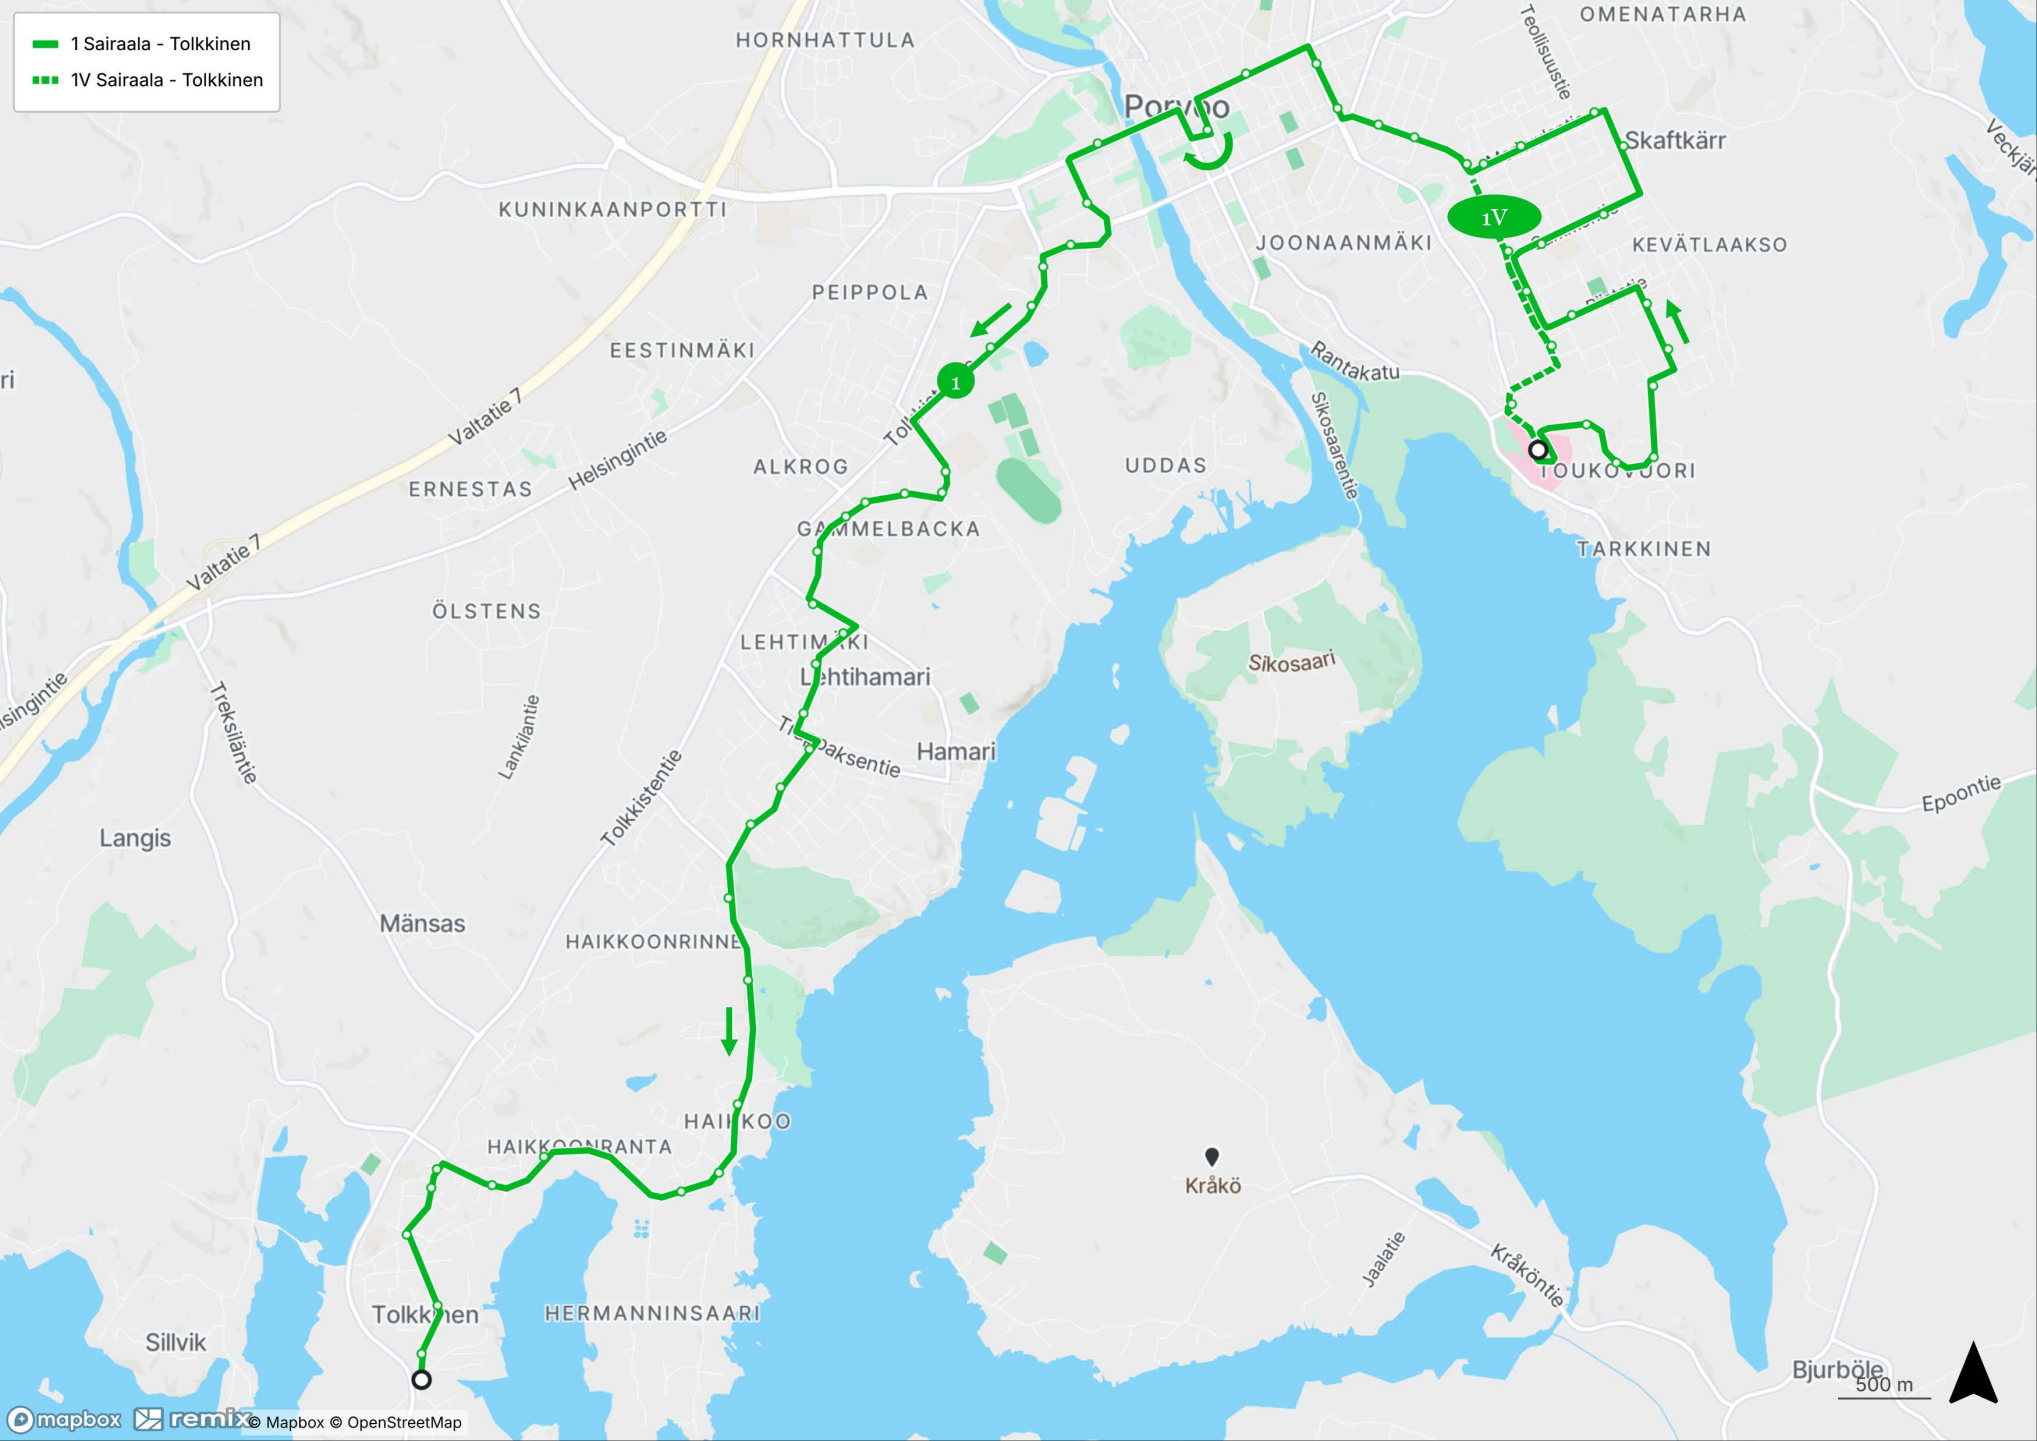

- 1 Tolkkinen - Sairaala
- 1V Tolkkinen - Sairaala
- 2 Hamari - Tarmola via Huhtinen
- 3 Kuninkaaportti - Sairaala via Tarmola
- 5 Terveyskeskus - Sairaala via Näsi

- 1 Tolkkinen - Sairaala
- 1V Tolkkinen - Sairaala

- 1 Sairaala - Tolkkinen
- 1V Sairaala - Tolkkinen

2 Hamari - Tarmola via Huhtinen

2 Tarmola - Hamari via Huhtinen

3 Kuninkaansportti -  
Sairaala via Tarmola

3 Sairaala -  
Kuninkaanportti via  
Tarmola

5 Terveyskeskus - Sairaala  
via Näsi

200 m

**5 Sairaala - Terveyskeskus via Näsi**