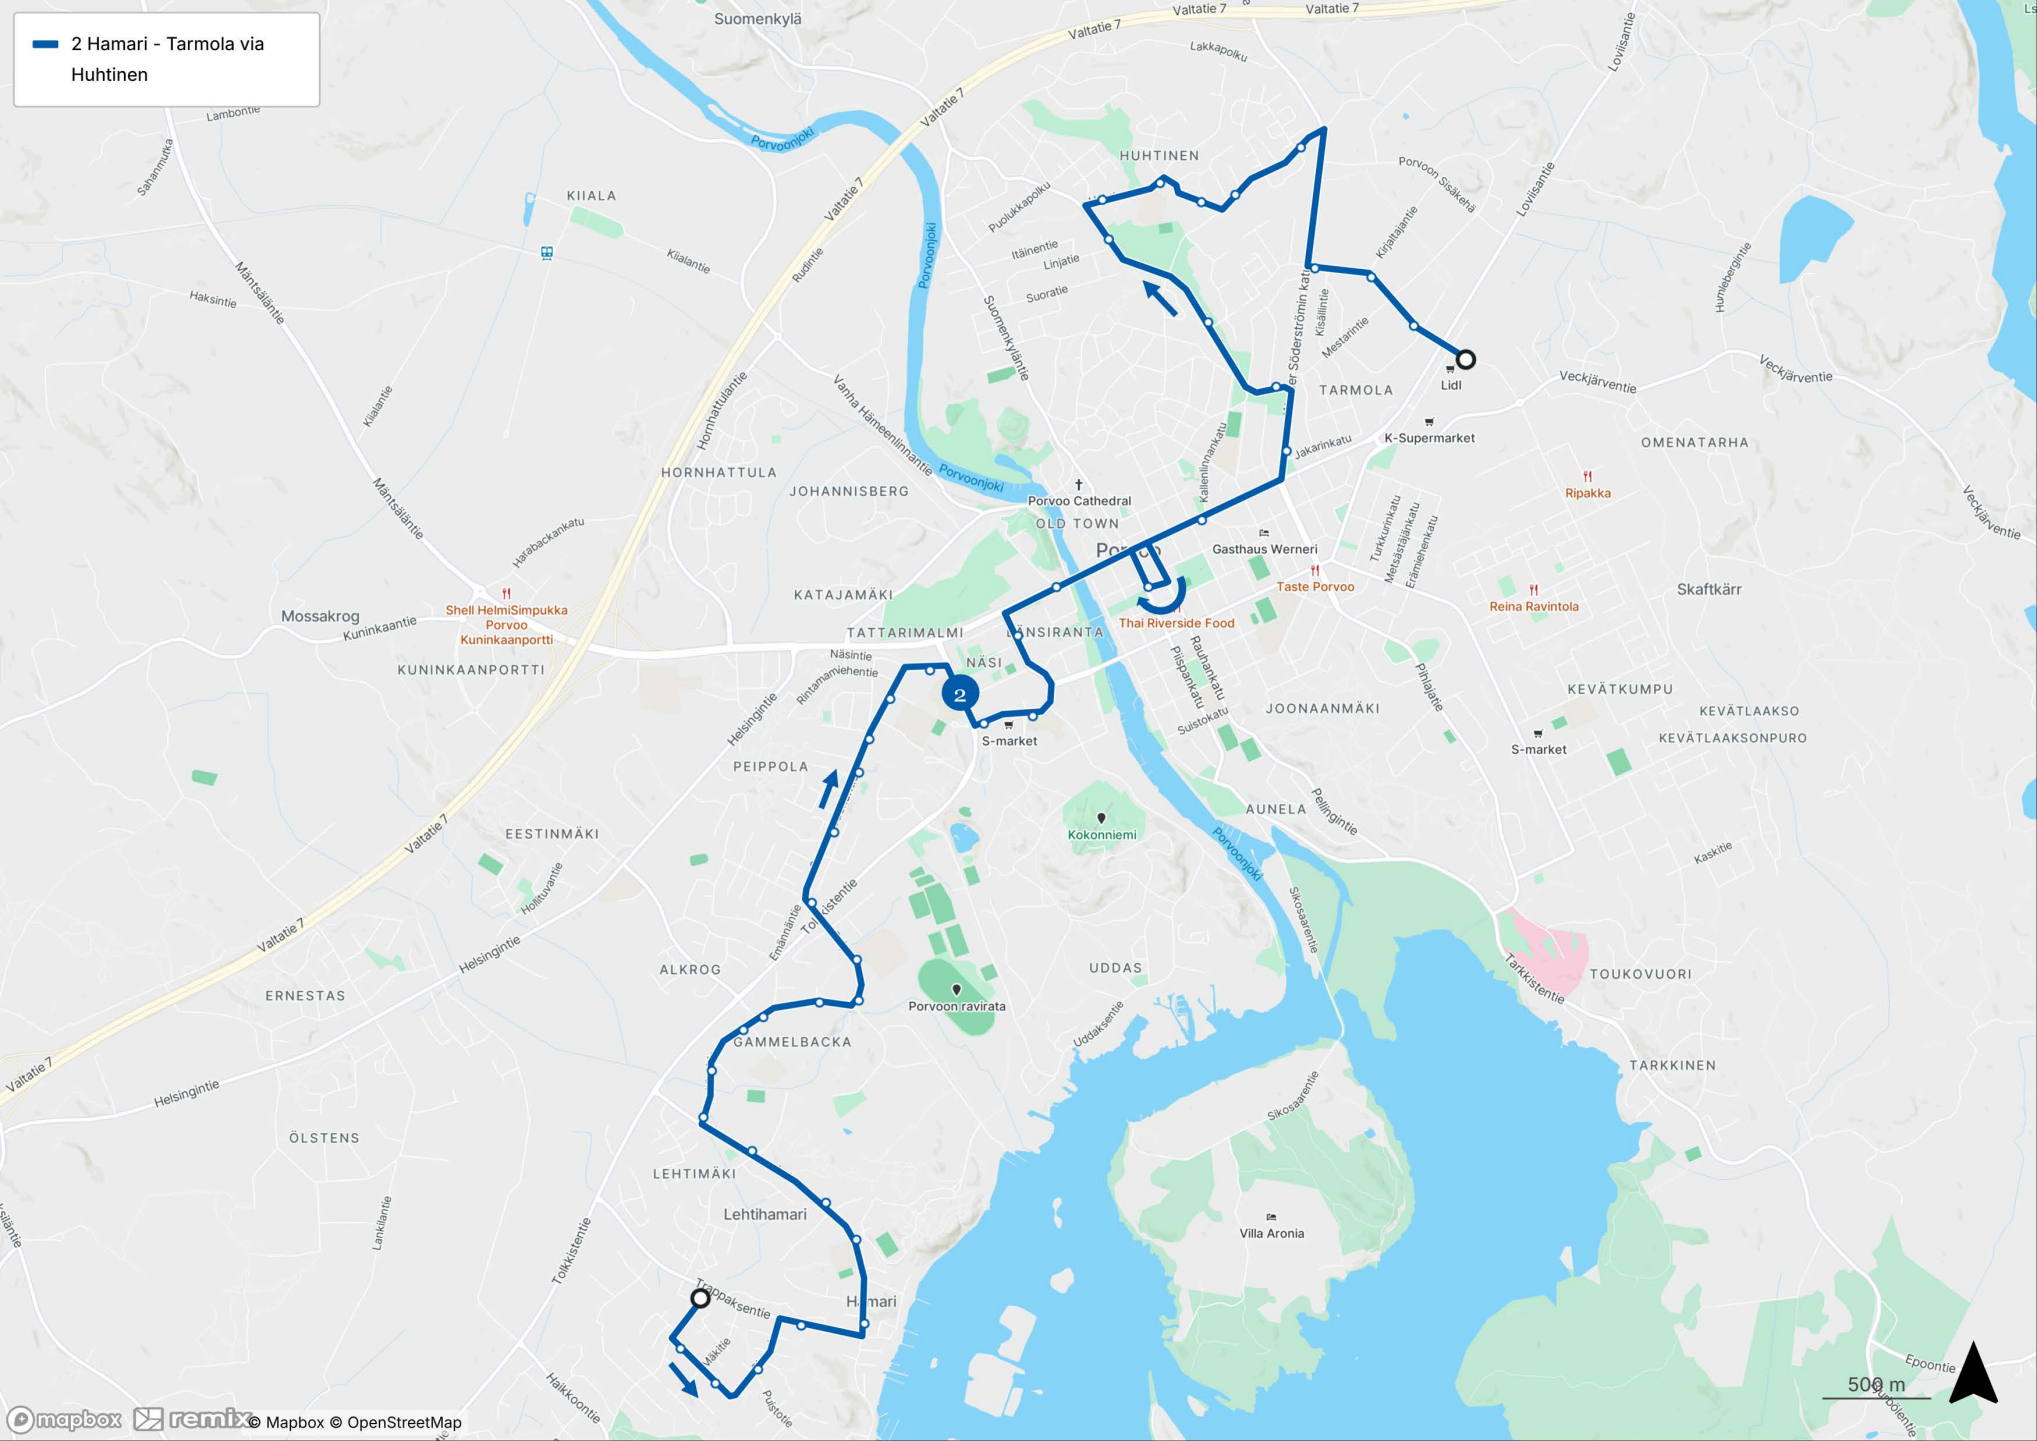

- 1 Tolkkinen - Sairaala
- 1V Tolkkinen - Sairaala
- 2 Hamari - Tarmola via Huhtinen
- 3 Kuninkaaportti - Sairaala via Tarmola
- 5 Terveyskeskus - Sairaala via Näsi

- 1 Tolkkinen - Sairaala
- 1V Tolkkinen - Sairaala

- 1 Sairaala - Tolkkinen
- 1V Sairaala - Tolkkinen

2 Hamari - Tarmola via Huhtinen

2 Tarmola - Hamari via Huhtinen

3 Kuninkaansportti -  
Sairaala via Tarmola

3 Sairaala -  
Kuninkaanportti via  
Tarmola

5 Terveyskeskus - Sairaala  
via Näsi

200 m

**5 Sairaala - Terveyskeskus via Näsi**