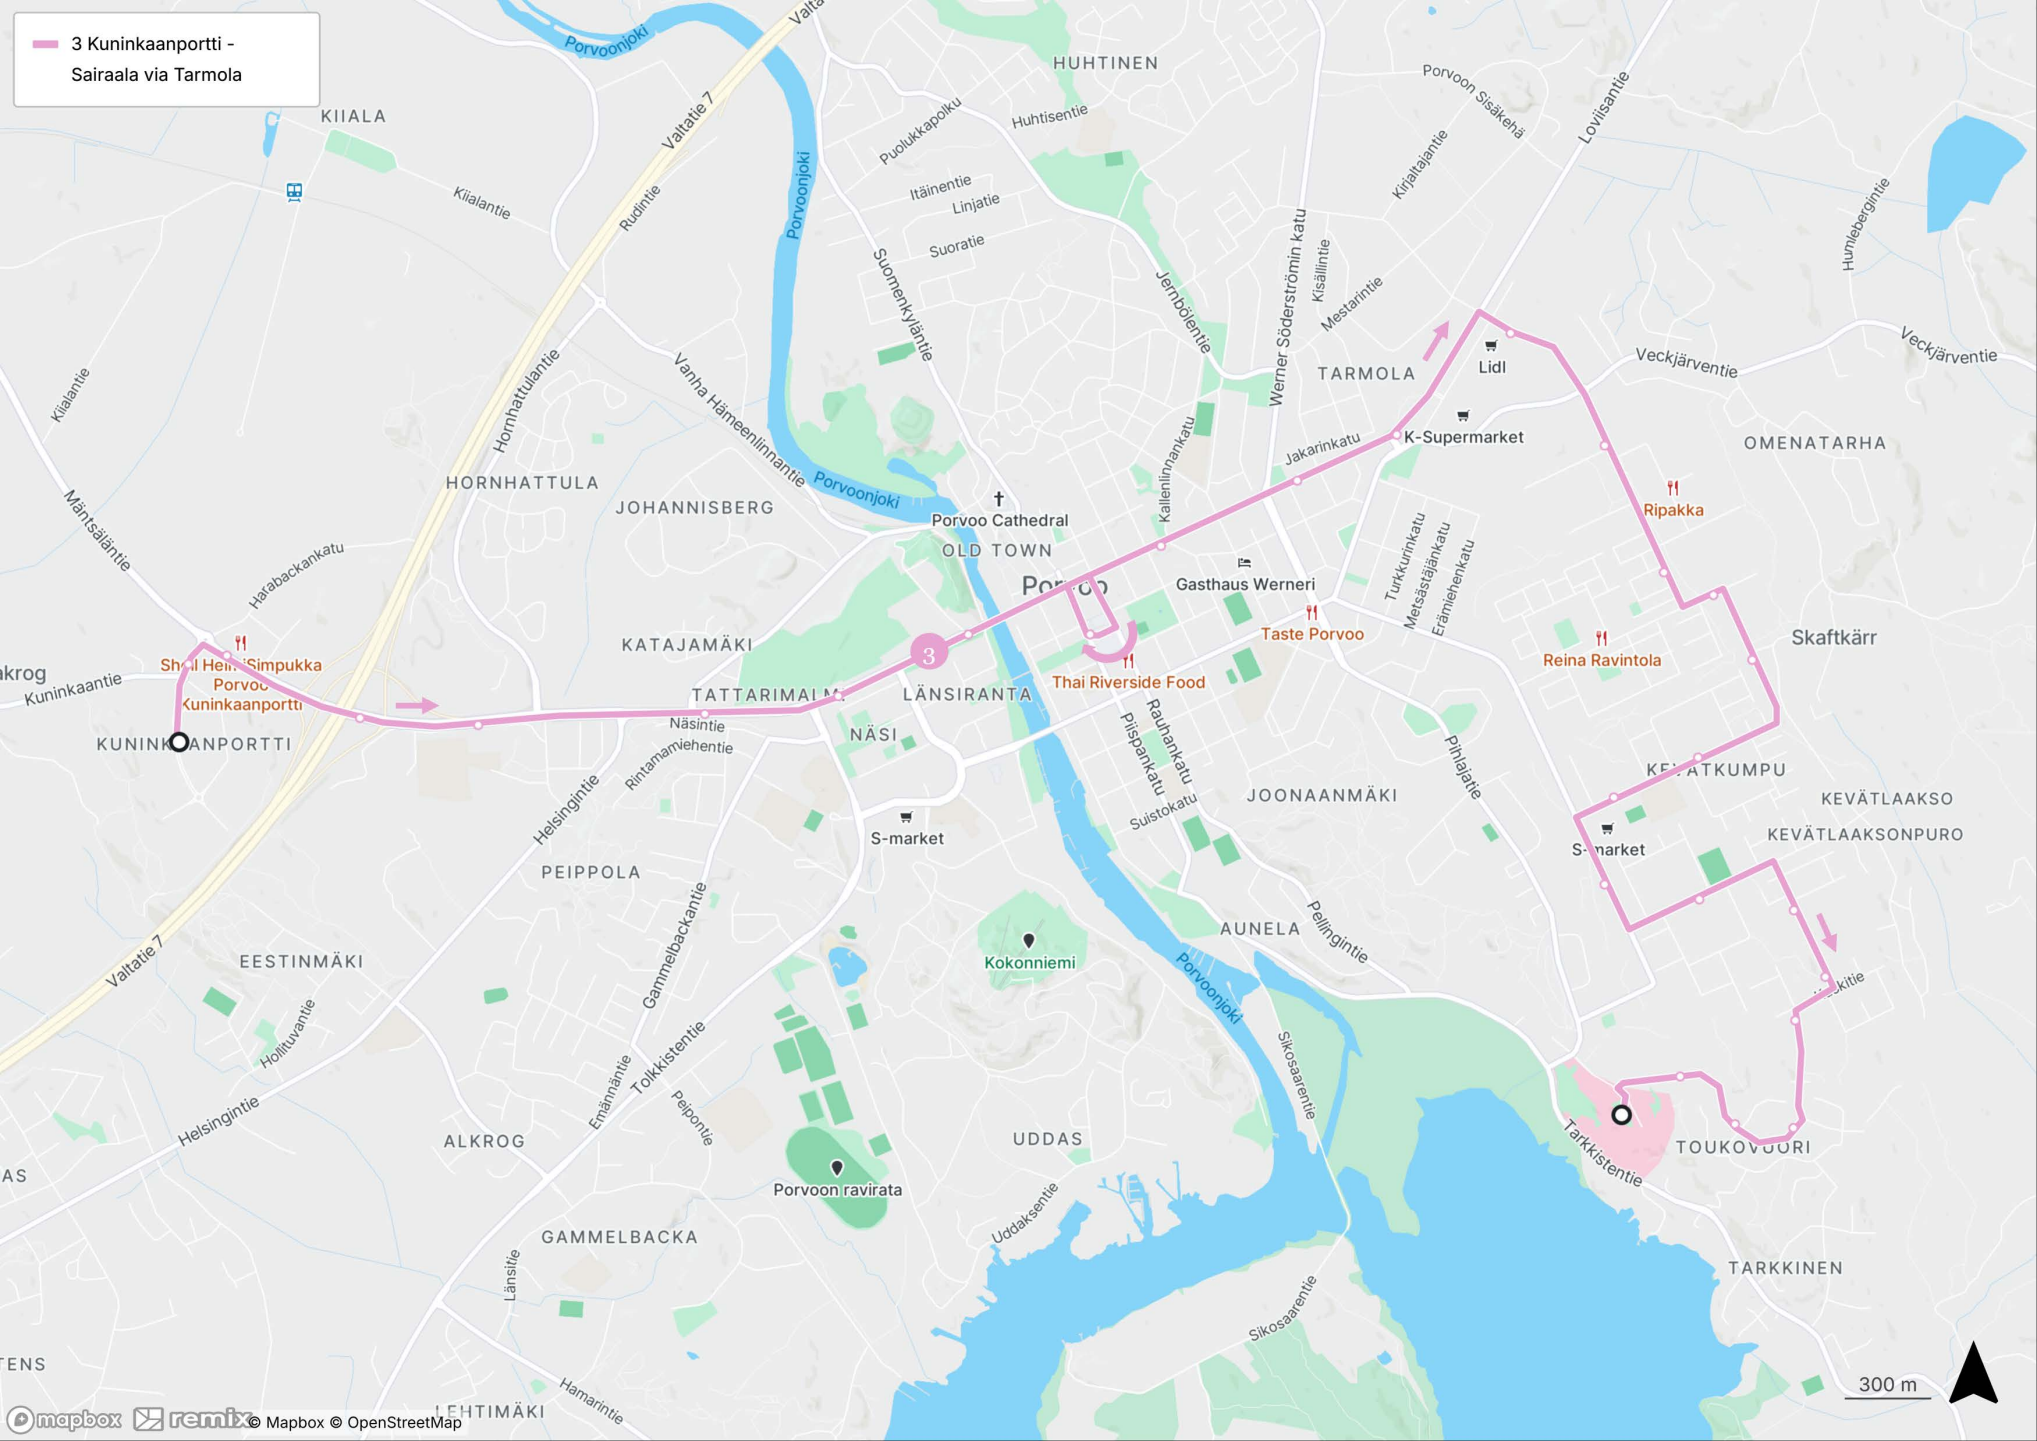

- 1 Tolkkinen - Sairaala
- 1V Tolkkinen - Sairaala
- 2 Hamari - Tarmola via Huhtinen
- 3 Kuninkaaportti - Sairaala via Tarmola
- 5 Terveyskeskus - Sairaala via Näsi

- 1 Tolkkinen - Sairaala
- 1V Tolkkinen - Sairaala

- 1 Sairaala - Tolkkinen
- 1V Sairaala - Tolkkinen

2 Hamari - Tarmola via Huhtinen

2 Tarmola - Hamari via Huhtinen

3 Kuninkaansportti -  
Sairaala via Tarmola

3 Sairaala -  
Kuninkaanportti via  
Tarmola

5 Terveyskeskus - Sairaala  
via Näsi

200 m

**5 Sairaala - Terveyskeskus via Näsi**