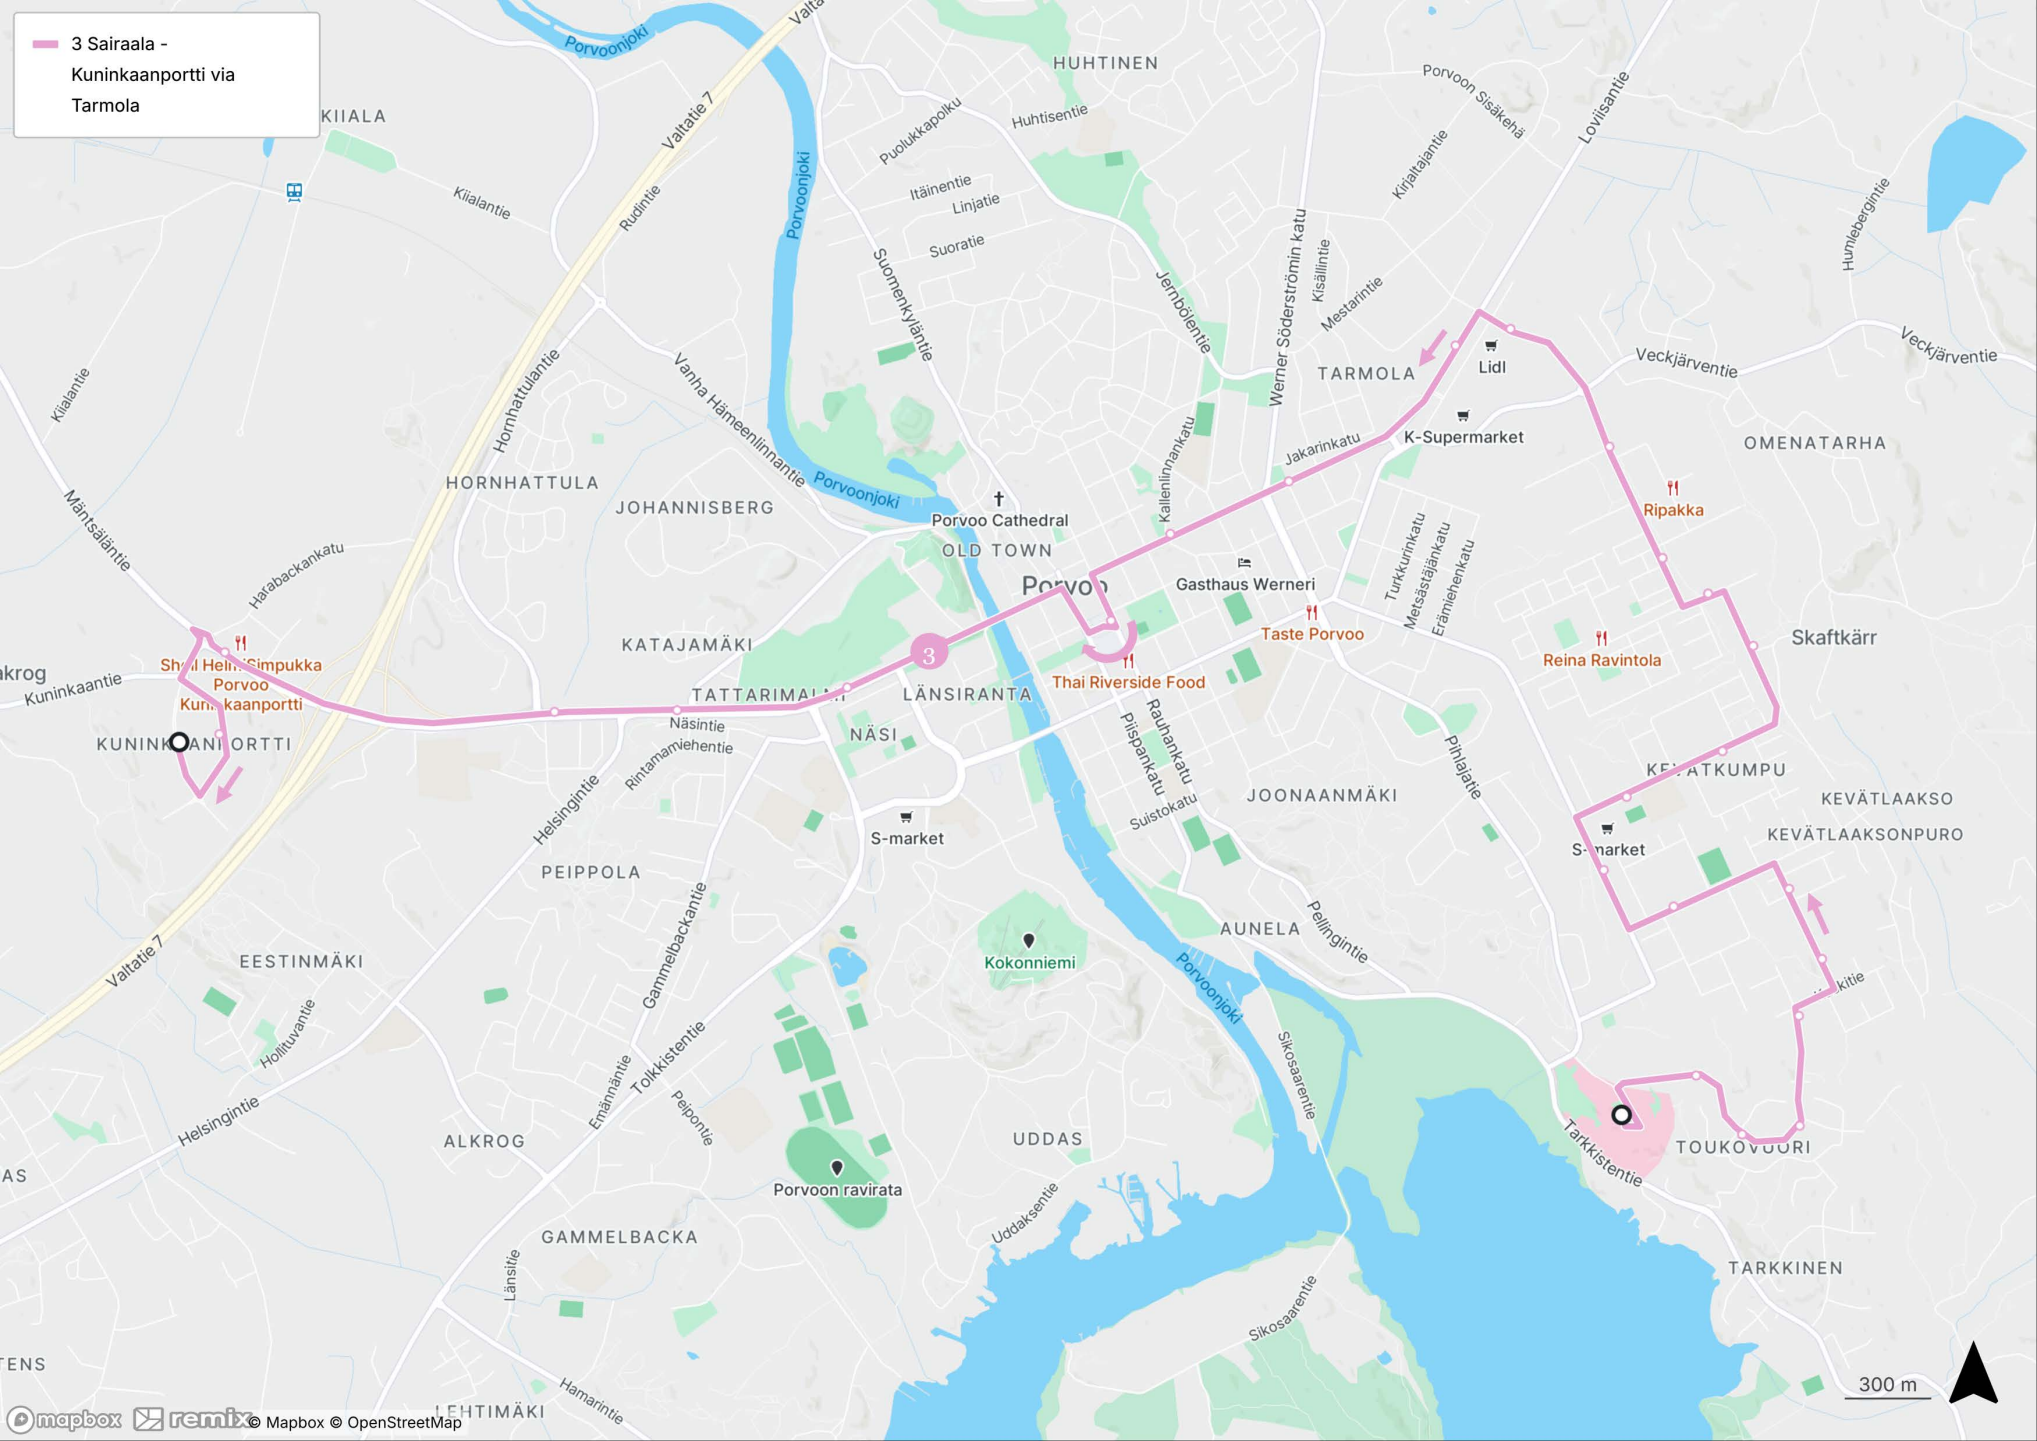

- 1 Tolkkinen - Sairaala
- 1V Tolkkinen - Sairaala
- 2 Hamari - Tarmola via Huhtinen
- 3 Kuninkaaportti - Sairaala via Tarmola
- 5 Terveyskeskus - Sairaala via Näsi

- 1 Tolkkinen - Sairaala
- 1V Tolkkinen - Sairaala

- 1 Sairaala - Tolkkinen
- 1V Sairaala - Tolkkinen

2 Hamari - Tarmola via Huhtinen

2 Tarmola - Hamari via Huhtinen

3 Kuninkaansportti -  
Sairaala via Tarmola

3 Sairaala -  
Kuninkaanportti via  
Tarmola

5 Terveyskeskus - Sairaala  
via Näsi

200 m

**5 Sairaala - Terveyskeskus via Näsi**