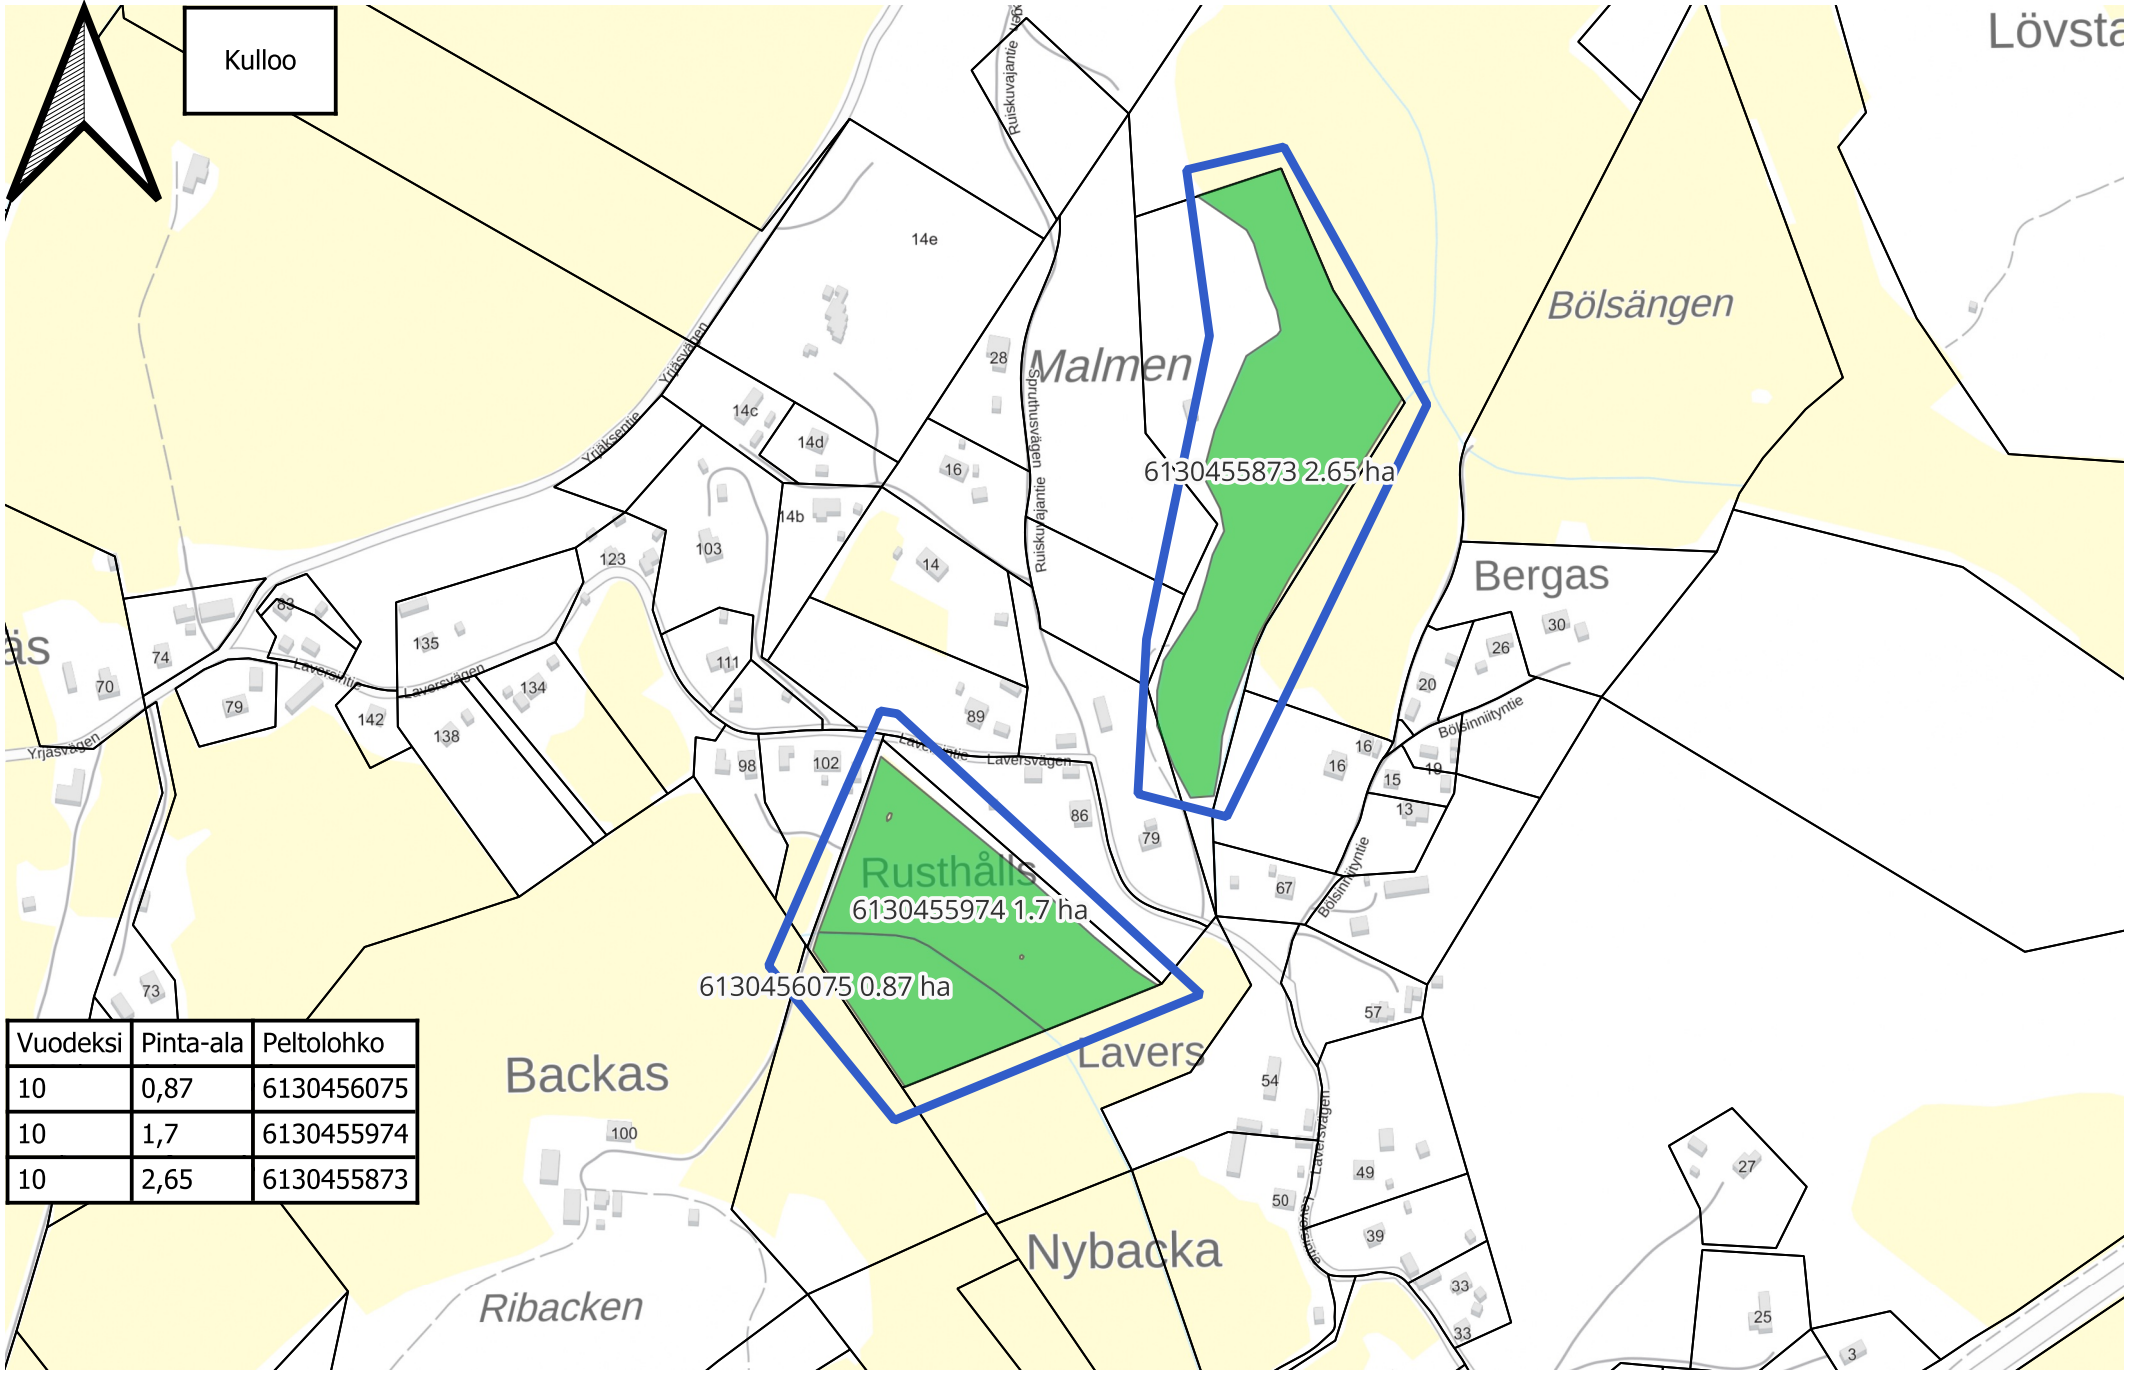

Kulloo

Vuodeksi	Pinta-ala	Peltolohko
10	0,87	6130456075
10	1,7	6130455974
10	2,65	6130455873