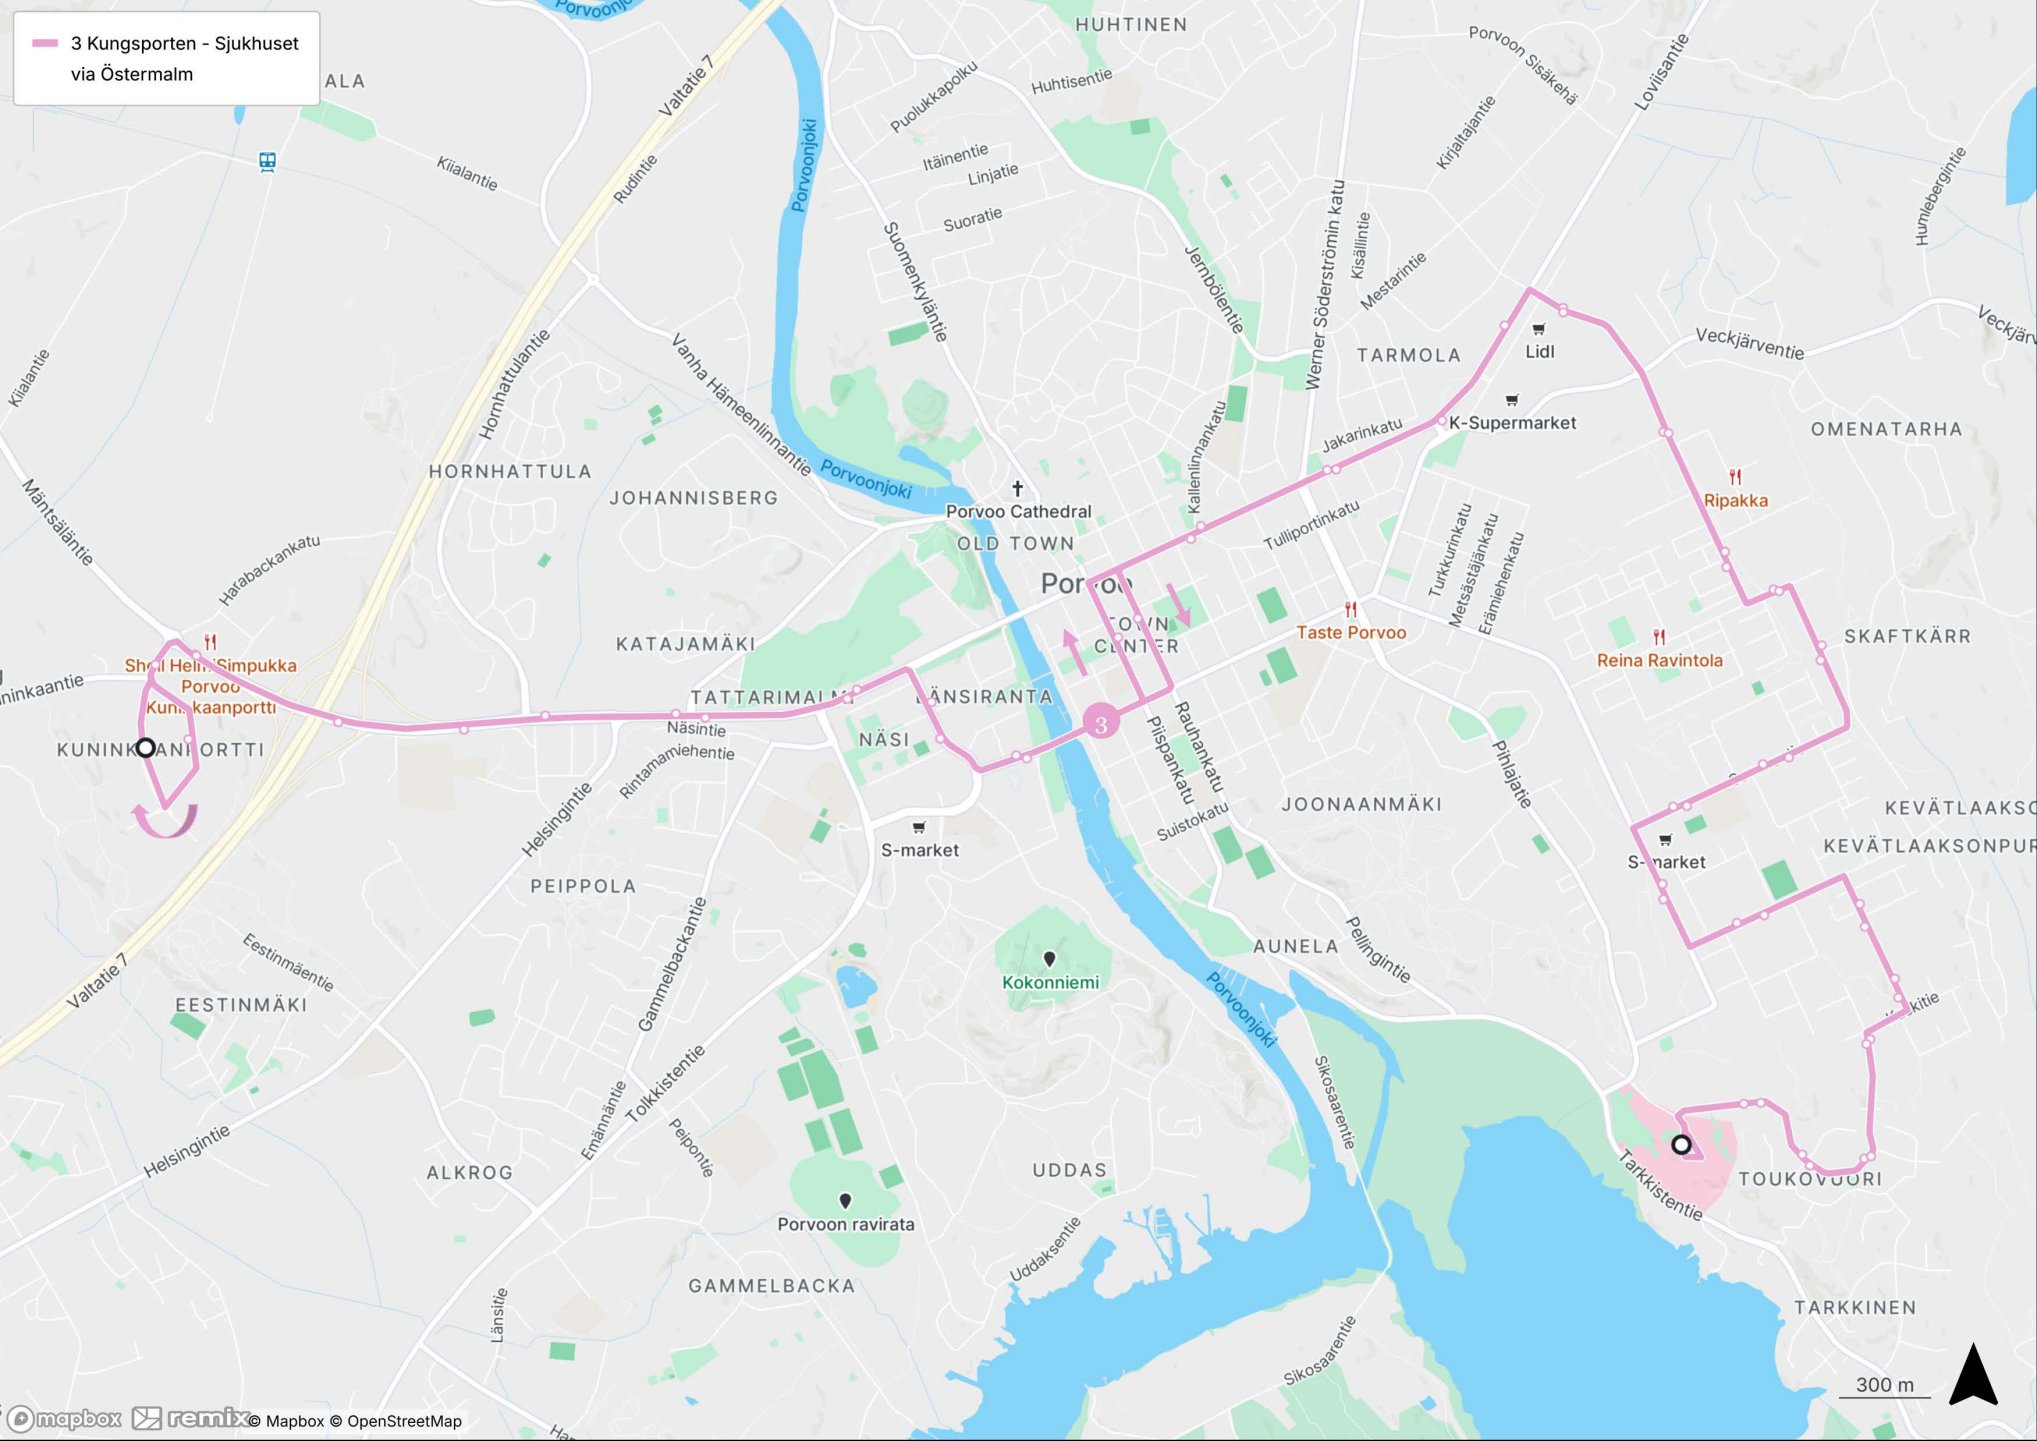

- 1 Tolkis - Sjukhuset
- 1E Emsalö
- 1V Tolkis - Sjukhuset

- 1 Tolkis - Sjukhuset
- 1E Emsälö
- 1E Emsälö

- 2 Hammars - Östermalm via Huktis
- 2H Hindhår - Östermalm via Huktis

- 2A Hindhår eftermiddag
- 2H Hindhår - Östermalm via Huktis

3 Kungsporten - Sjukhuset  
via Östermalm

5 Domkyrka - Sjukhuset via Näsä