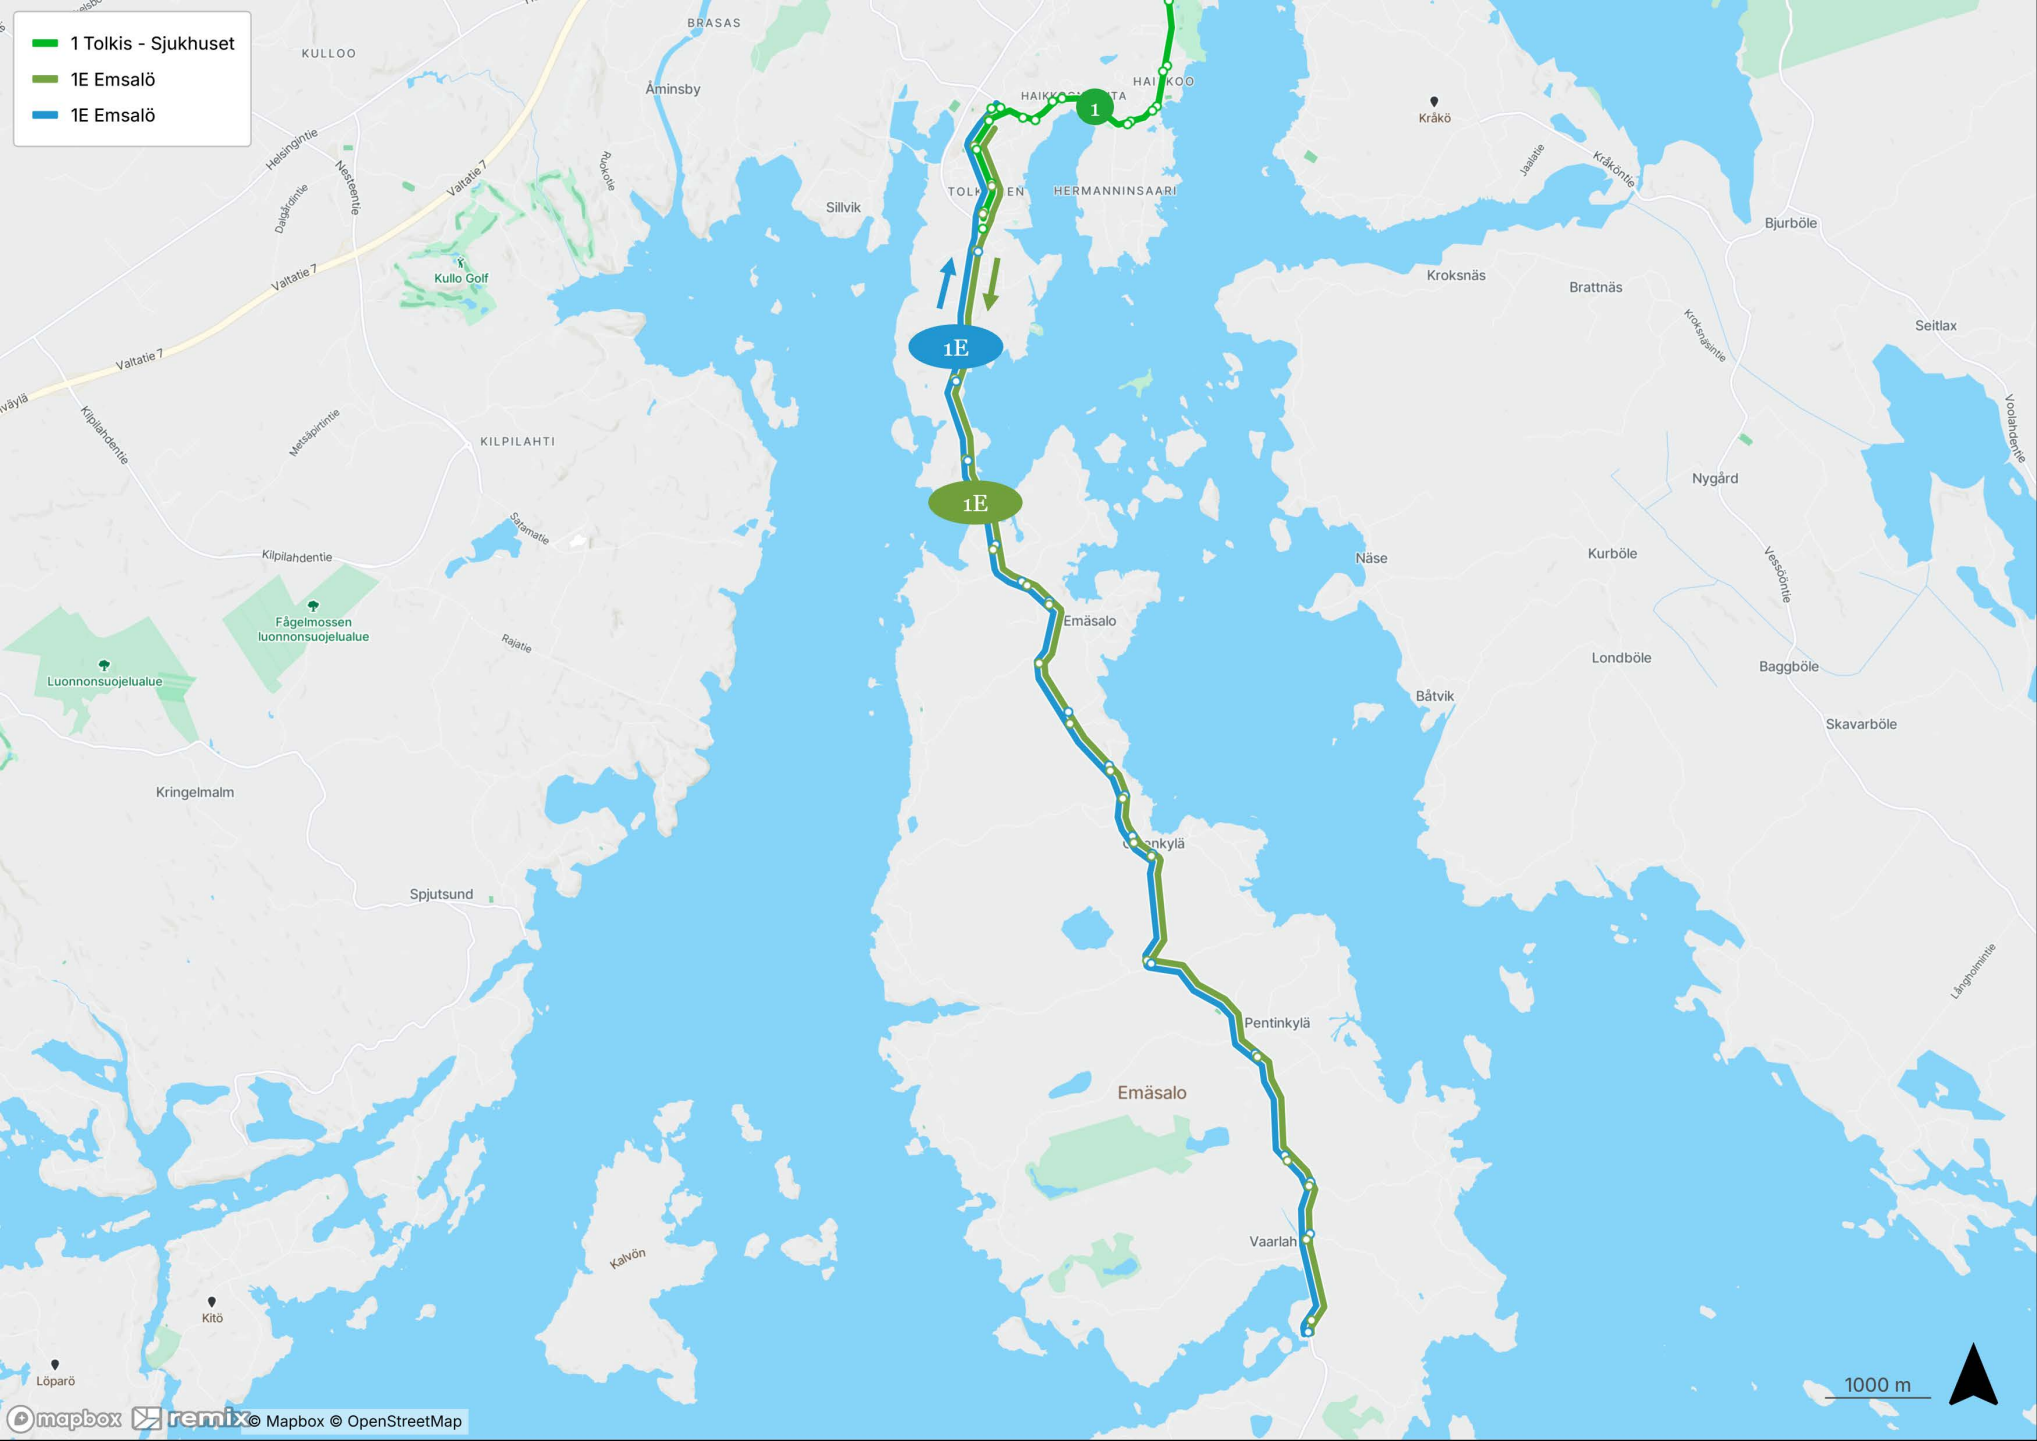

- 1 Tolkis - Sjukhuset
- 1E Emsalö
- 1V Tolkis - Sjukhuset

- 1 Tolkis - Sjukhuset
- 1E Emsälö
- 1E Emsälö

- 2 Hammars - Östermalm via Huktis
- 2H Hindhår - Östermalm via Huktis

- 2A Hindhår eftermiddag
- 2H Hindhår - Östermalm via Huktis

3 Kungsporten - Sjukhuset  
via Östermalm

5 Domkyrka - Sjukhuset via Näsä