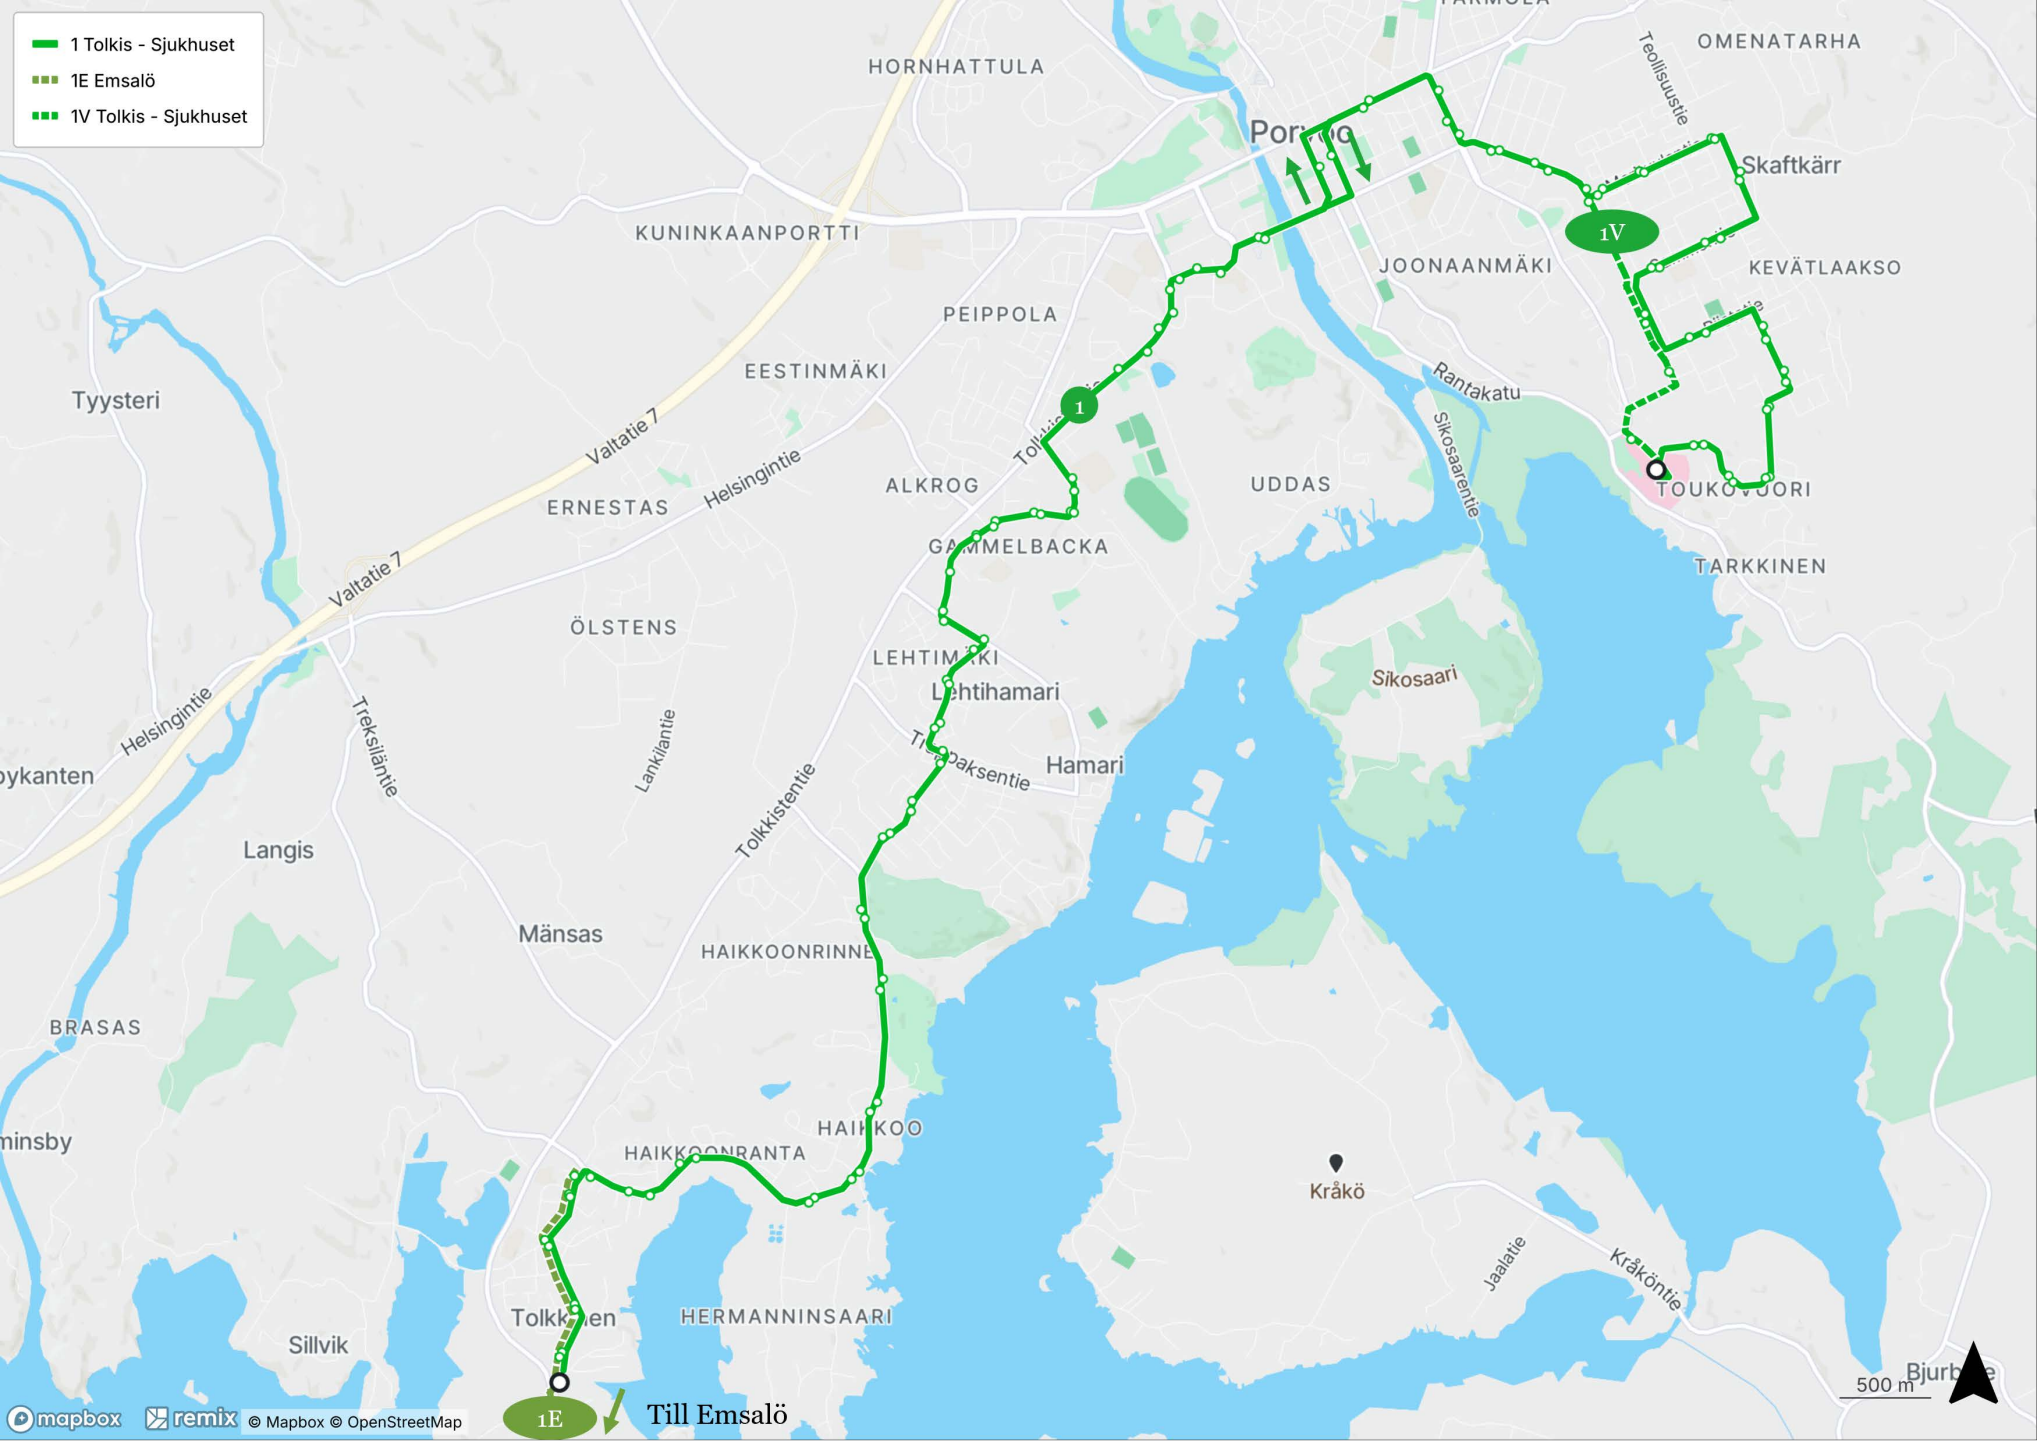

- 1 Tolkis - Sjukhuset
- 1E Emsalö
- 1V Tolkis - Sjukhuset

- 1 Tolkis - Sjukhuset
- 1E Emsälö
- 1E Emsälö

- 2 Hammars - Östermalm via Huktis
- 2H Hindhår - Östermalm via Huktis

- 2A Hindhår eftermiddag
- 2H Hindhår - Östermalm via Huktis

3 Kungsporten - Sjukhuset  
via Östermalm

5 Domkyrka - Sjukhuset via Näsä