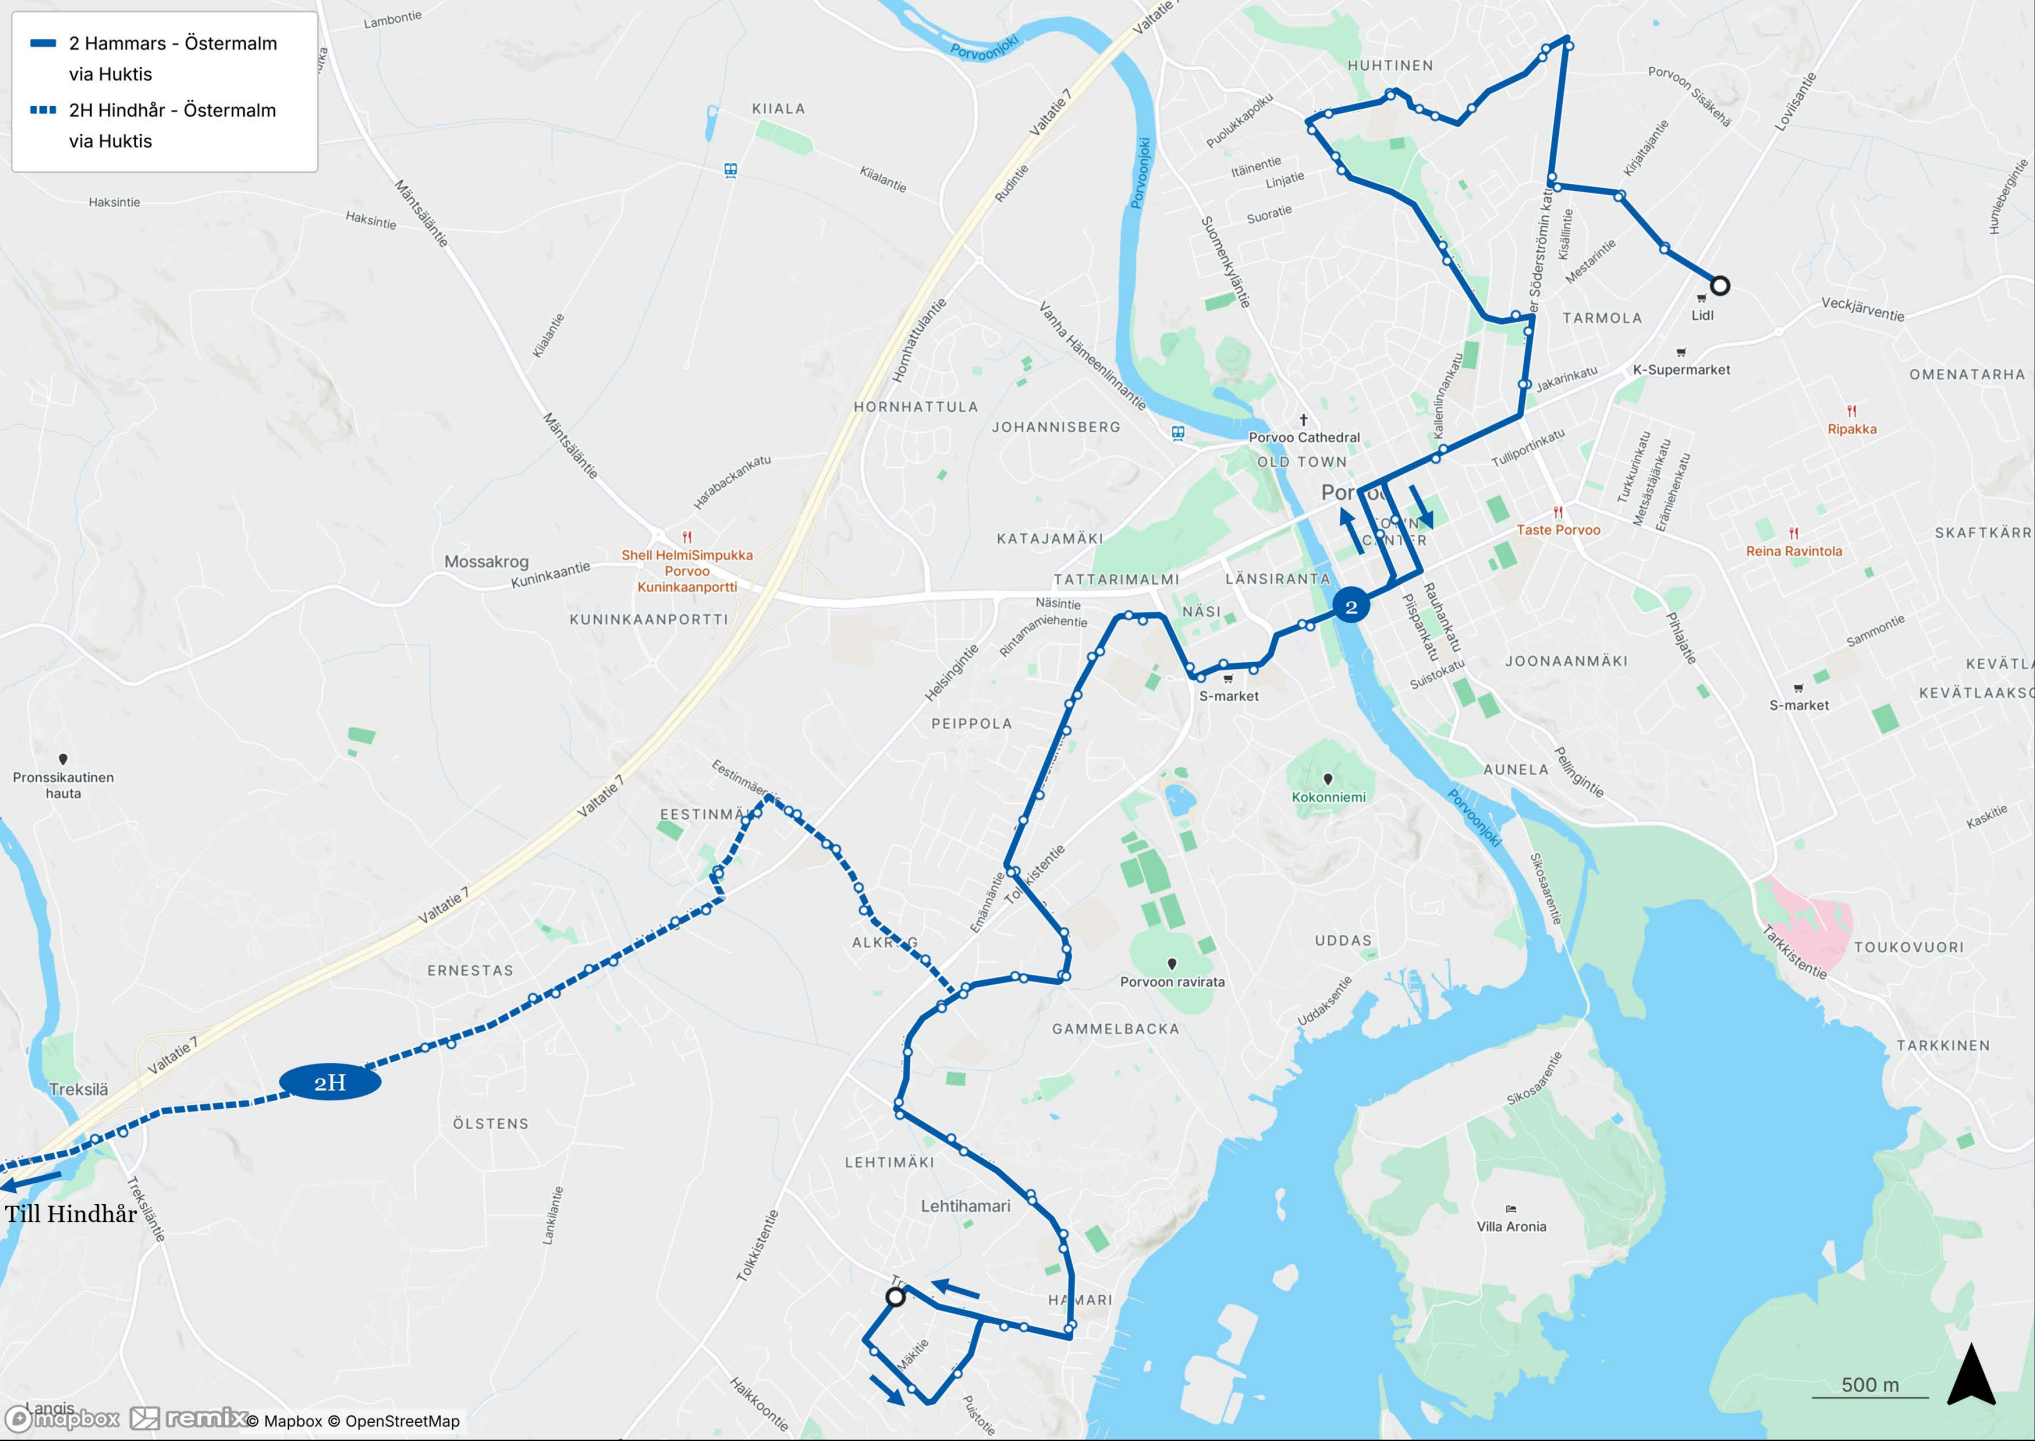

- 1 Tolkis - Sjukhuset
- 1E Emsalö
- 1V Tolkis - Sjukhuset

- 1 Tolkis - Sjukhuset
- 1E Emsälö
- 1E Emsälö

- 2 Hammars - Östermalm via Huktis
- 2H Hindhår - Östermalm via Huktis

- 2A Hindhår eftermiddag
- 2H Hindhår - Östermalm via Huktis

3 Kungsporten - Sjukhuset  
via Östermalm

5 Domkyrka - Sjukhuset via Näsä