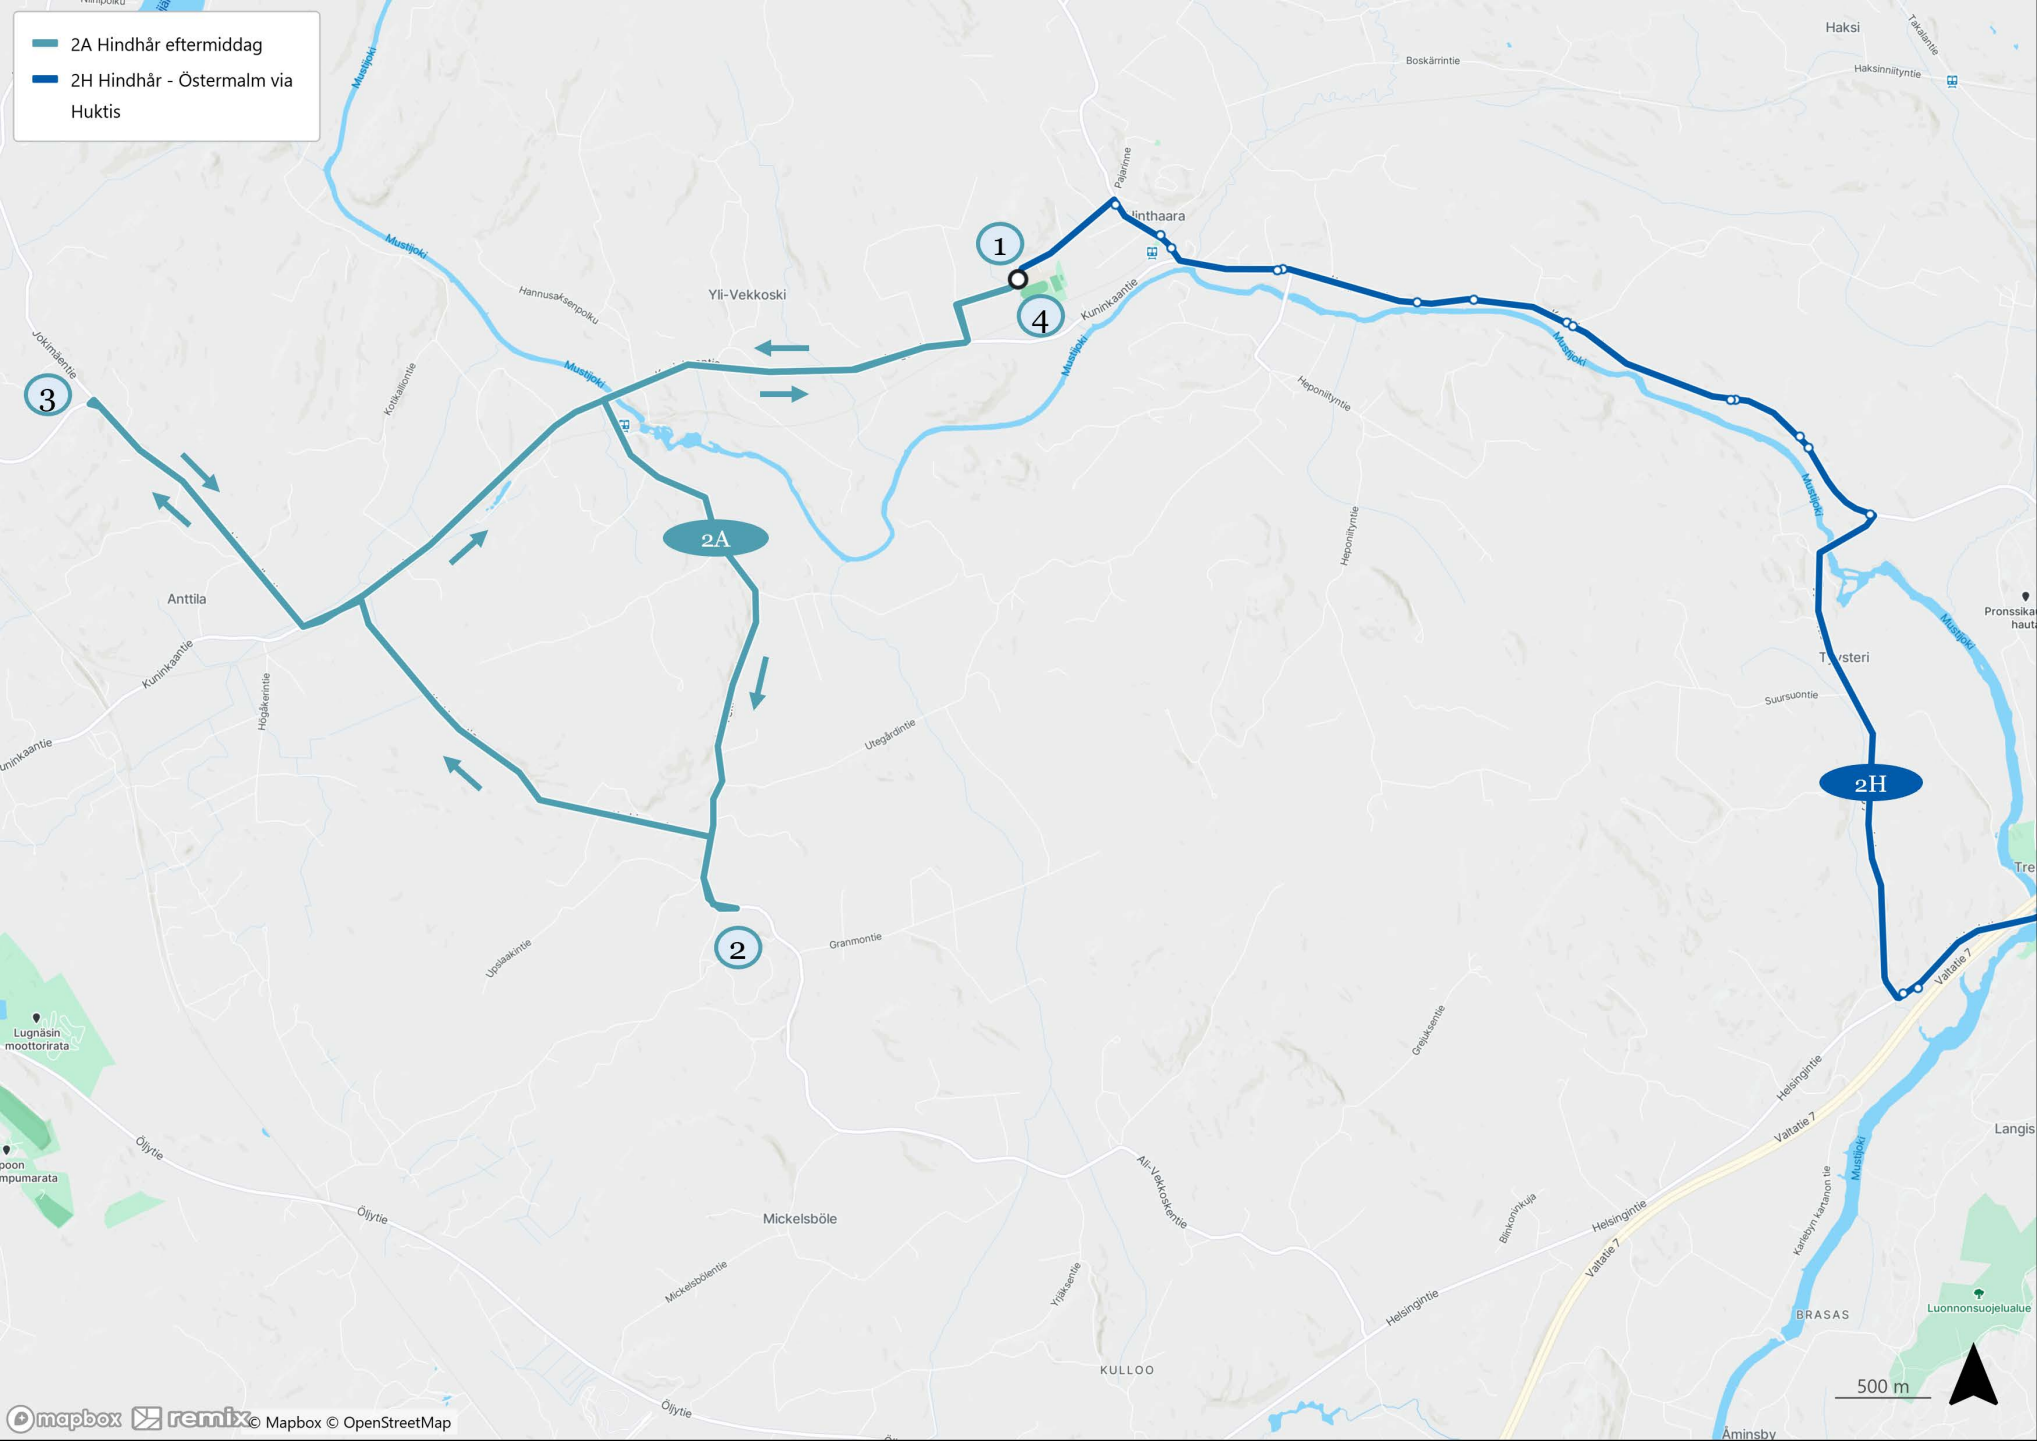

- 1 Tolkis - Sjukhuset
- 1E Emsalö
- 1V Tolkis - Sjukhuset

- 1 Tolkis - Sjukhuset
- 1E Emsälö
- 1E Emsälö

- 2 Hammars - Östermalm via Huktis
- 2H Hindhår - Östermalm via Huktis

- 2A Hindhår eftermiddag
- 2H Hindhår - Östermalm via Huktis

3 Kungsporten - Sjukhuset  
via Östermalm

5 Domkyrka - Sjukhuset via Näsä