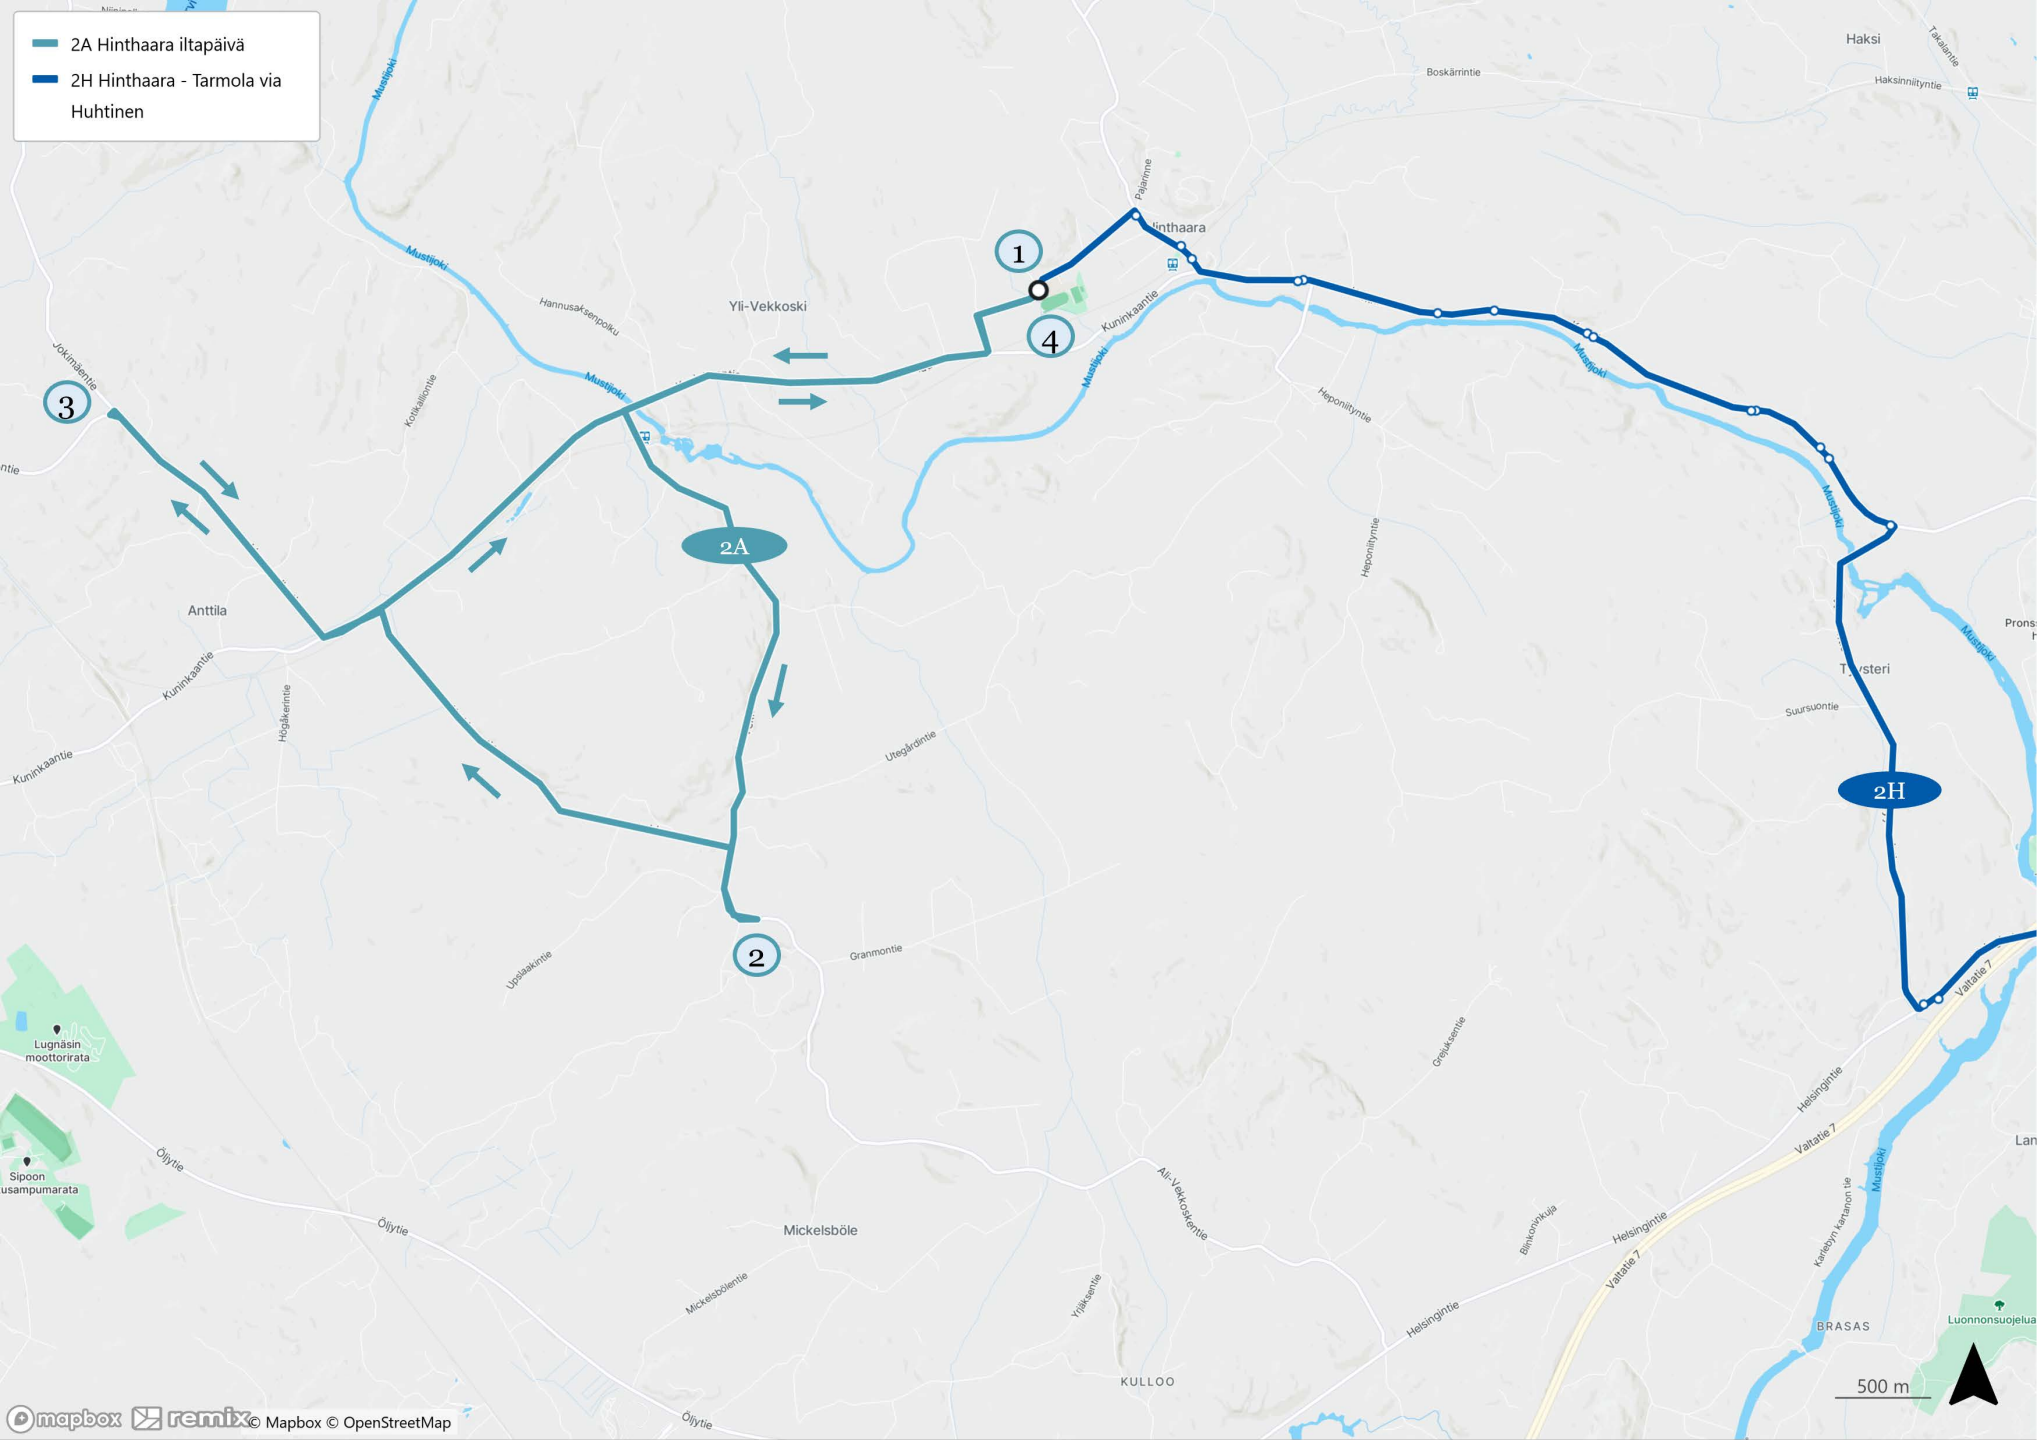

- 1 Tolkkinen - Sairaala
- 1E Emäsalo
- 1E Emäsalo

- 2 Hamari - Tarmola via Huhtinen
- 2H Hinthaara - Tarmola via Huhtinen

2H Hinthaara - Tarmola via Huhtinen

- 2A Hinthaara aamupäivä
- 2H Hinthaara - Tarmola via Huhtinen

- 2A Hinthaara iltapäivä
- 2H Hinthaara - Tarmola via Huhtinen

3 Kuninkaaportti -
Sairaala via Tarmola

5 Tuomiokirkko - Sairaala
via Näsi