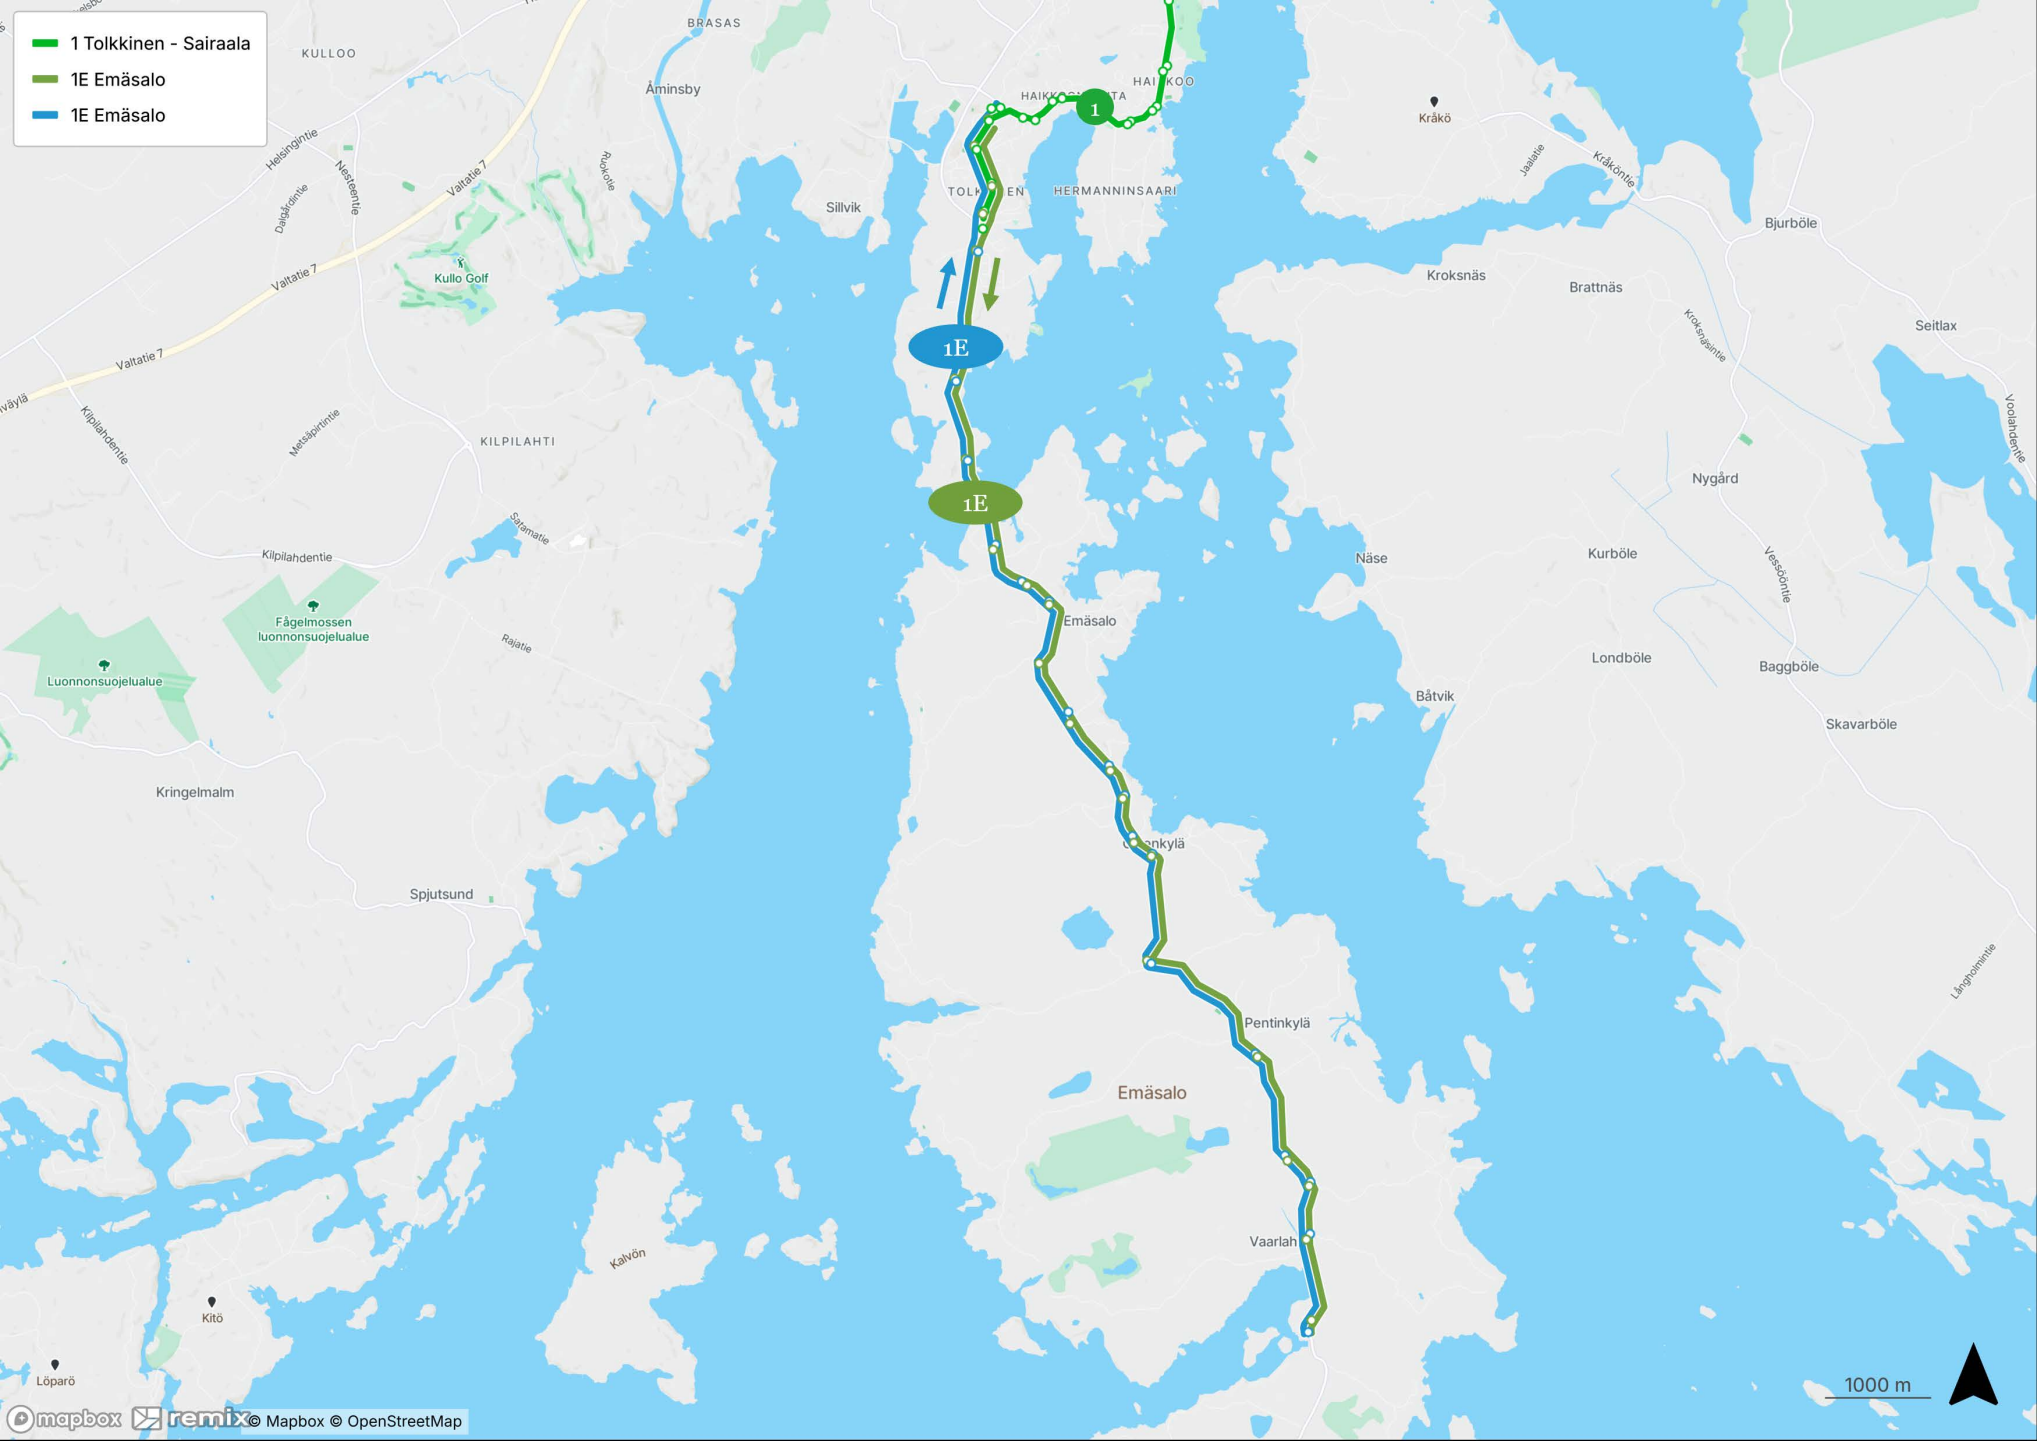

- 1 Tolkkinen - Sairaala
- 1E Emäsalo
- 1E Emäsalo

- 2 Hamari - Tarmola via Huhtinen
- 2H Hinthaara - Tarmola via Huhtinen

2H Hinthaara - Tarmola via Huhtinen

- 2A Hinthaara aamupäivä
- 2H Hinthaara - Tarmola via Huhtinen

- 2A Hinthaara iltapäivä
- 2H Hinthaara - Tarmola via Huhtinen

3 Kuninkaaportti -
Sairaala via Tarmola

5 Tuomiokirkko - Sairaala
via Näsi