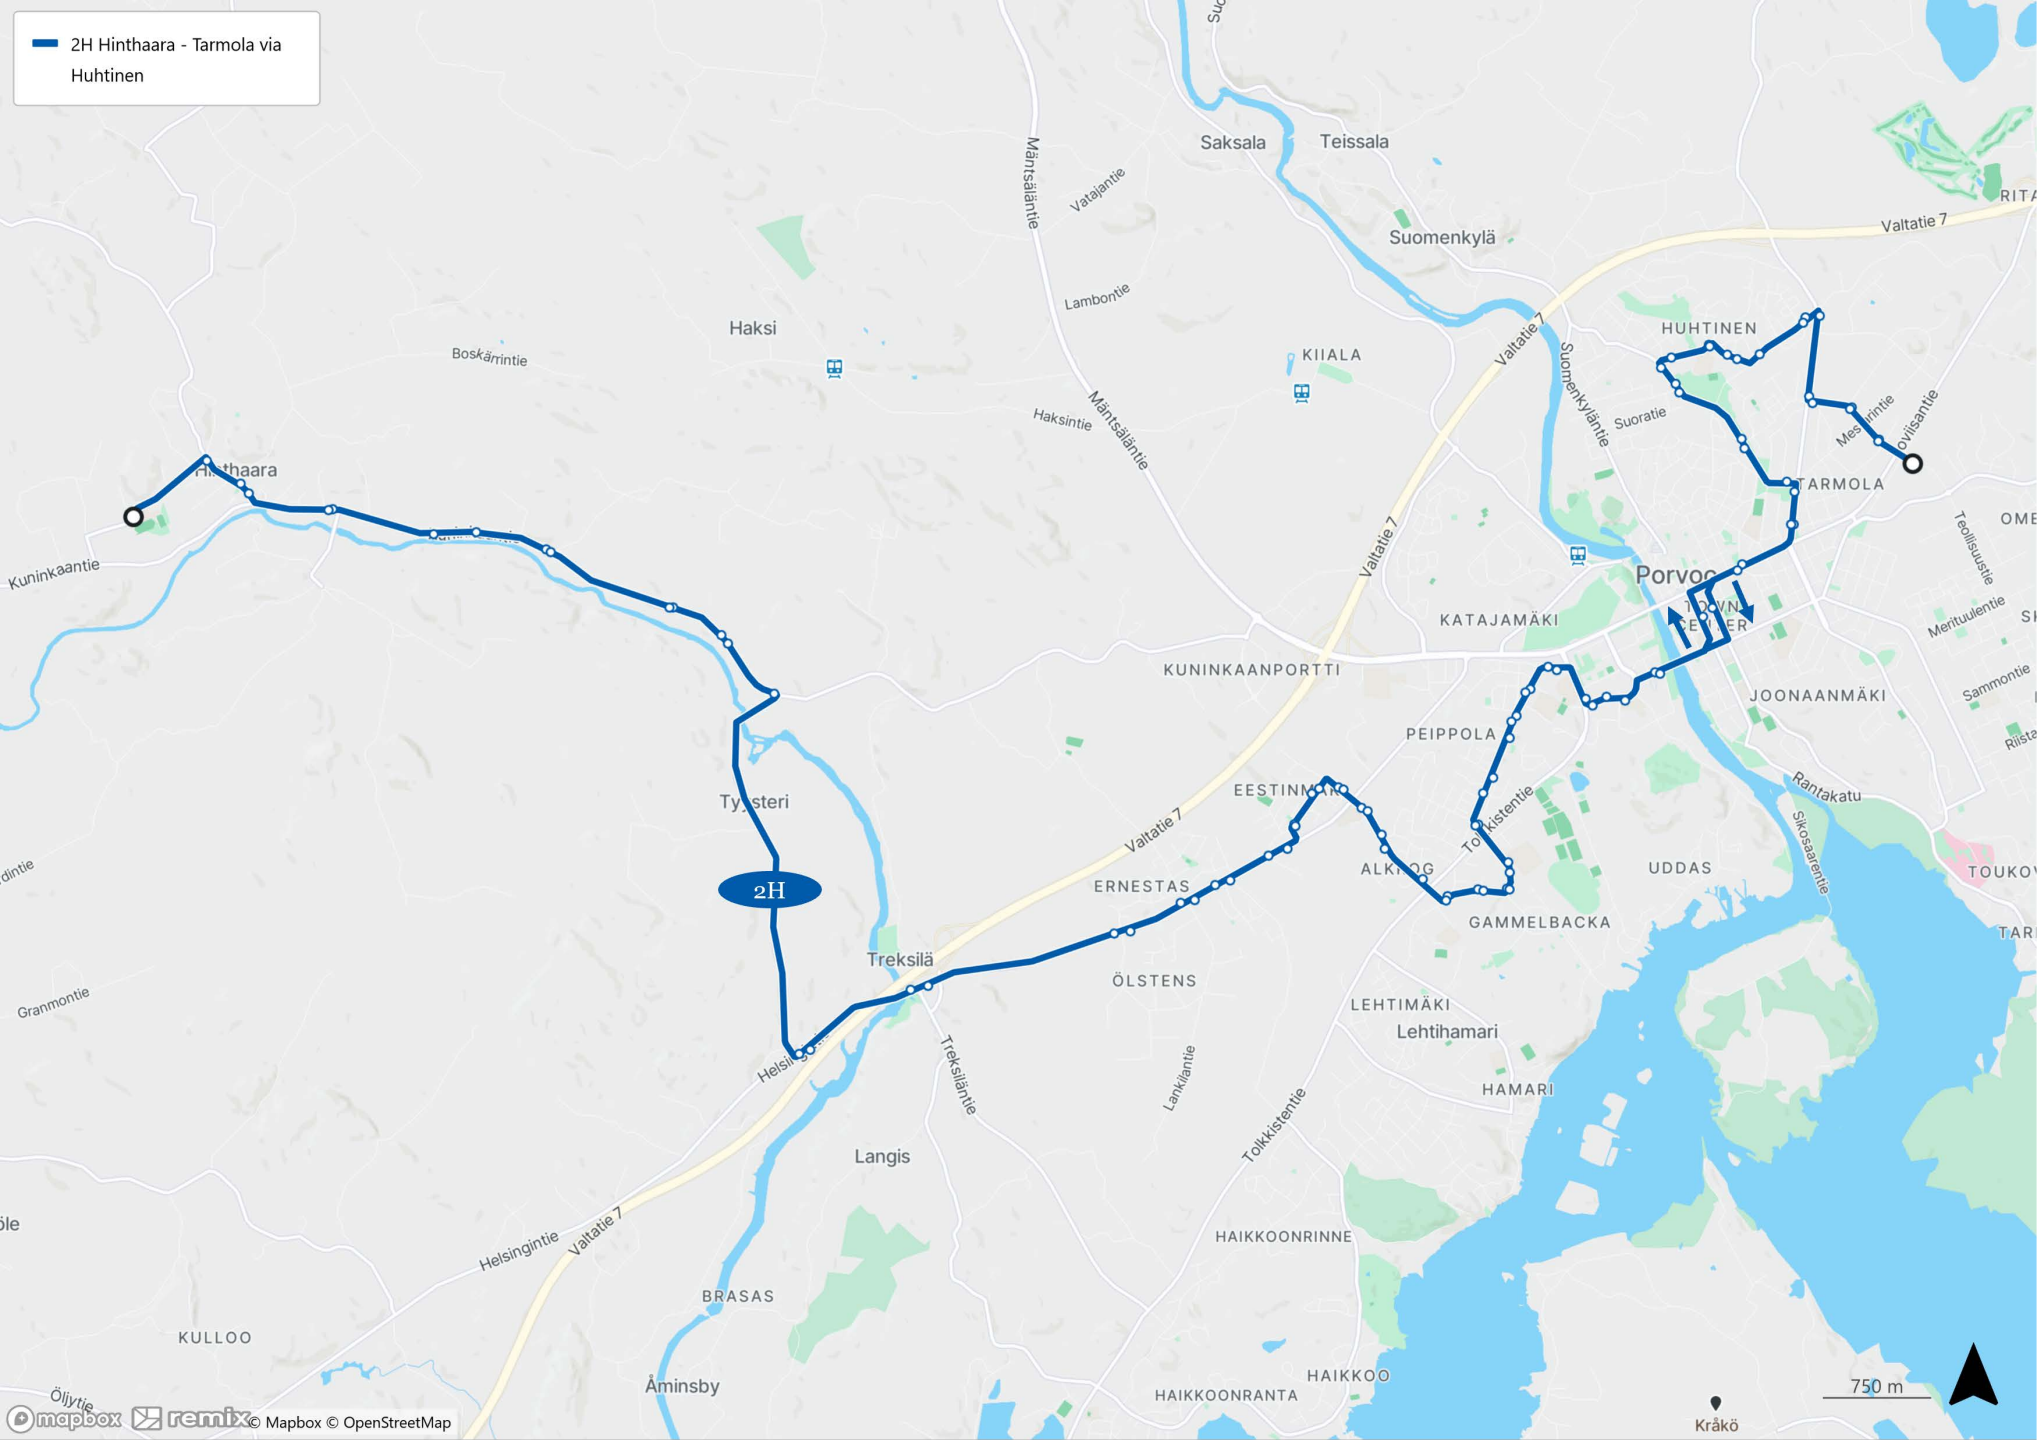

- 1 Tolkkinen - Sairaala
- 1E Emäsalo
- 1E Emäsalo

- 2 Hamari - Tarmola via Huhtinen
- 2H Hinthaara - Tarmola via Huhtinen

2H Hinthaara - Tarmola via Huhtinen

- 2A Hinthaara aamupäivä
- 2H Hinthaara - Tarmola via Huhtinen

- 2A Hinthaara iltapäivä
- 2H Hinthaara - Tarmola via Huhtinen

3 Kuninkaaportti -
Sairaala via Tarmola

5 Tuomiokirkko - Sairaala
via Näsi