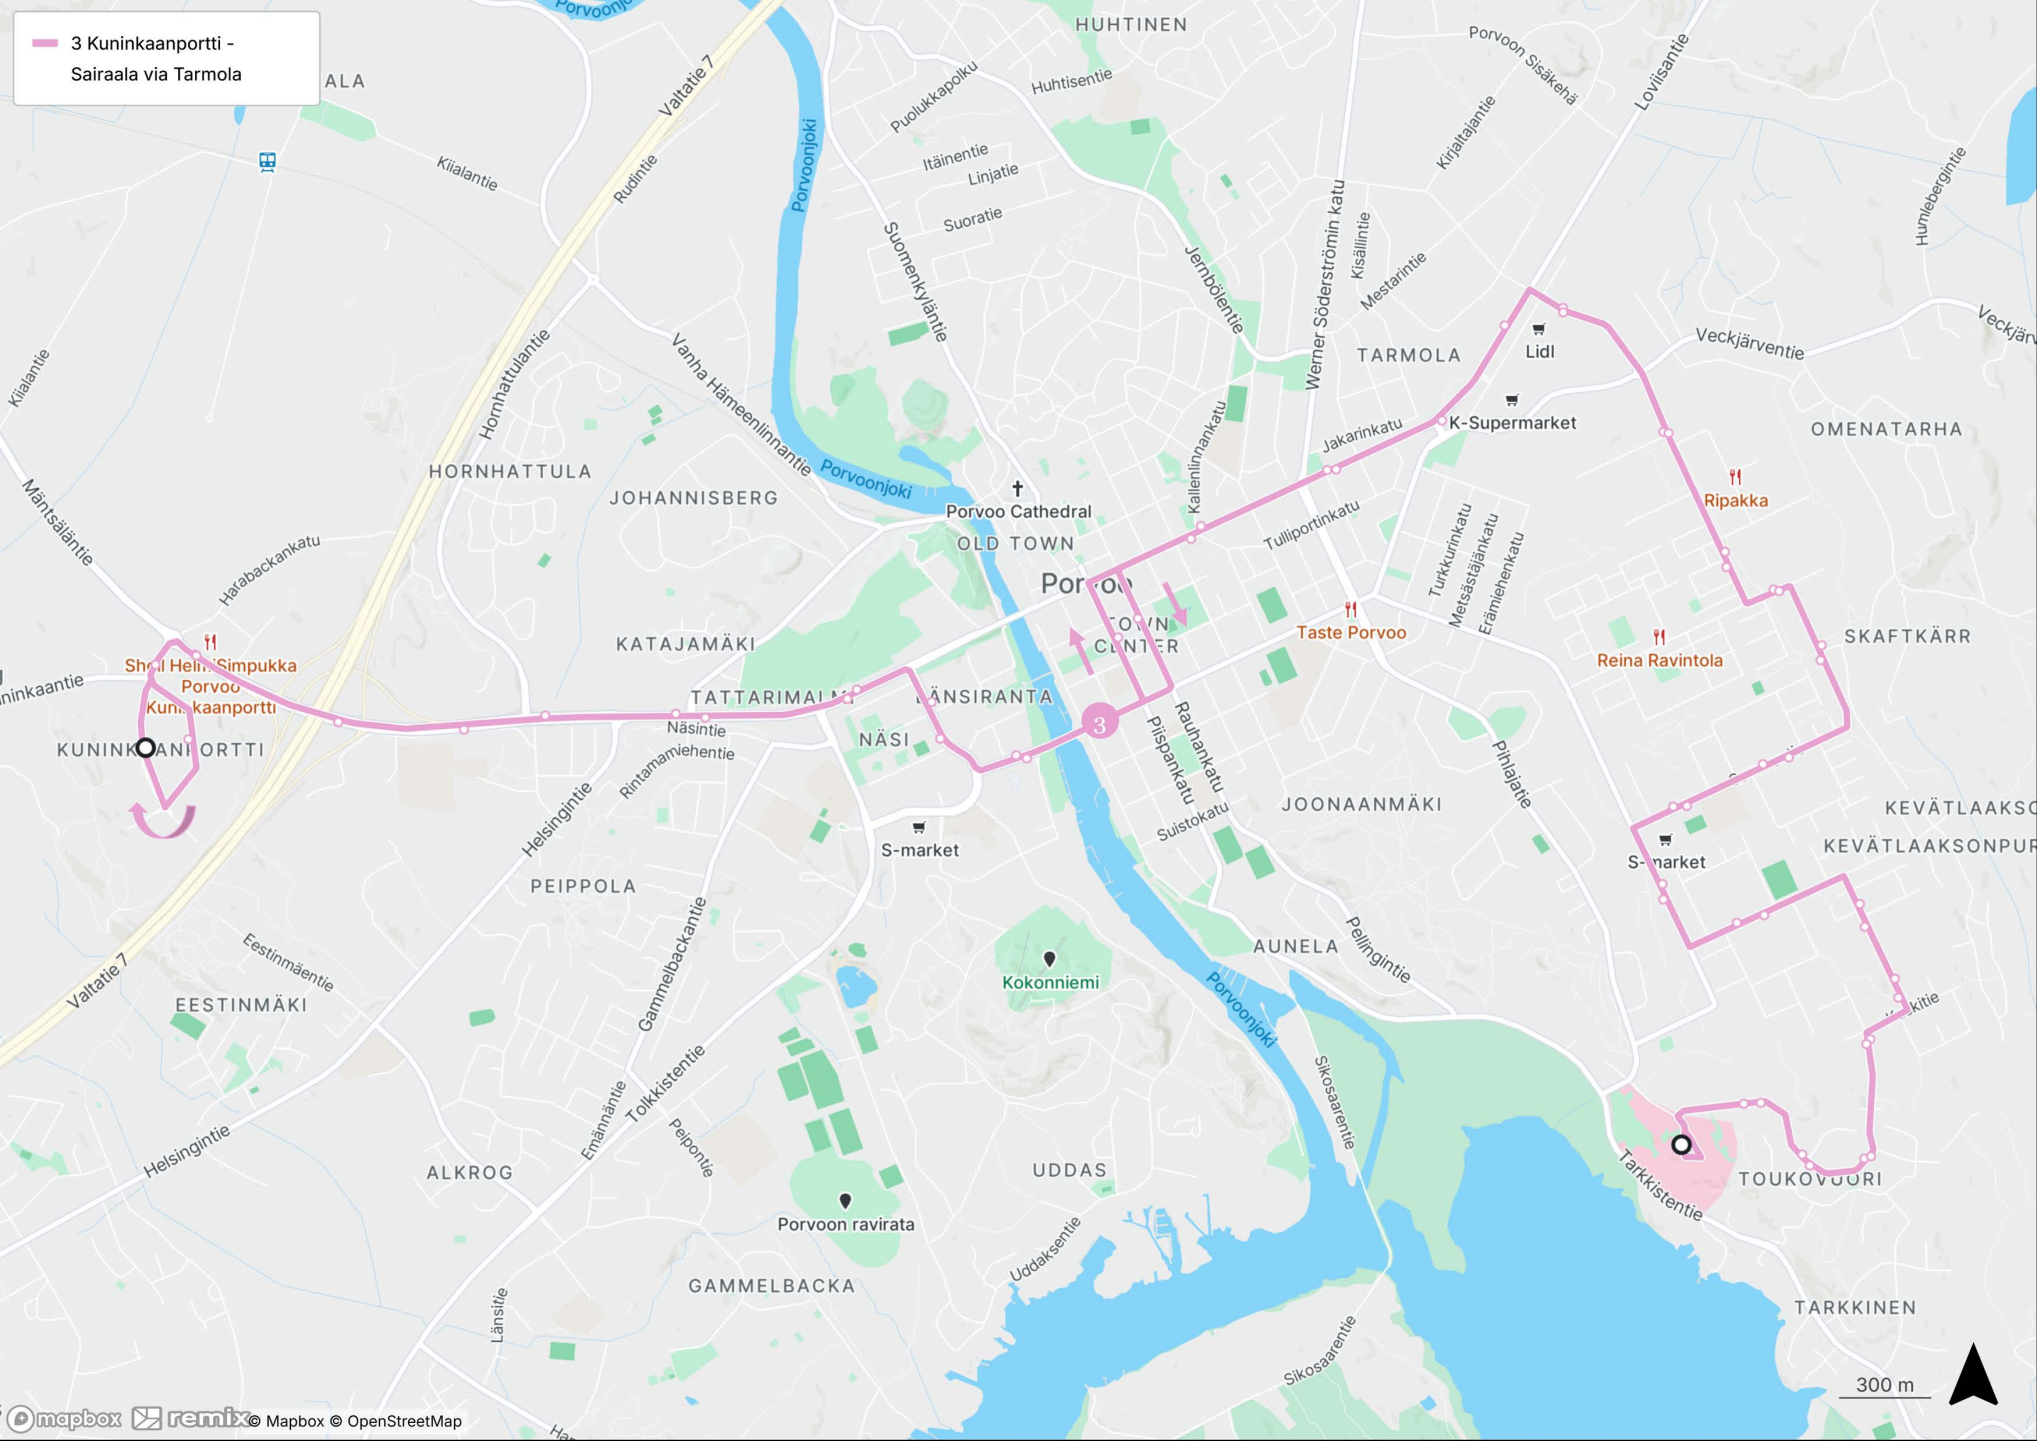

- 1 Tolkkinen - Sairaala
- 1E Emäsalo
- 1E Emäsalo

- 2 Hamari - Tarmola via Huhtinen
- 2H Hinthaara - Tarmola via Huhtinen

2H Hinthaara - Tarmola via Huhtinen

- 2A Hinthaara aamupäivä
- 2H Hinthaara - Tarmola via Huhtinen

- 2A Hinthaara iltapäivä
- 2H Hinthaara - Tarmola via Huhtinen

3 Kuninkaaportti -
Sairaala via Tarmola

5 Tuomiokirkko - Sairaala
via Näsi