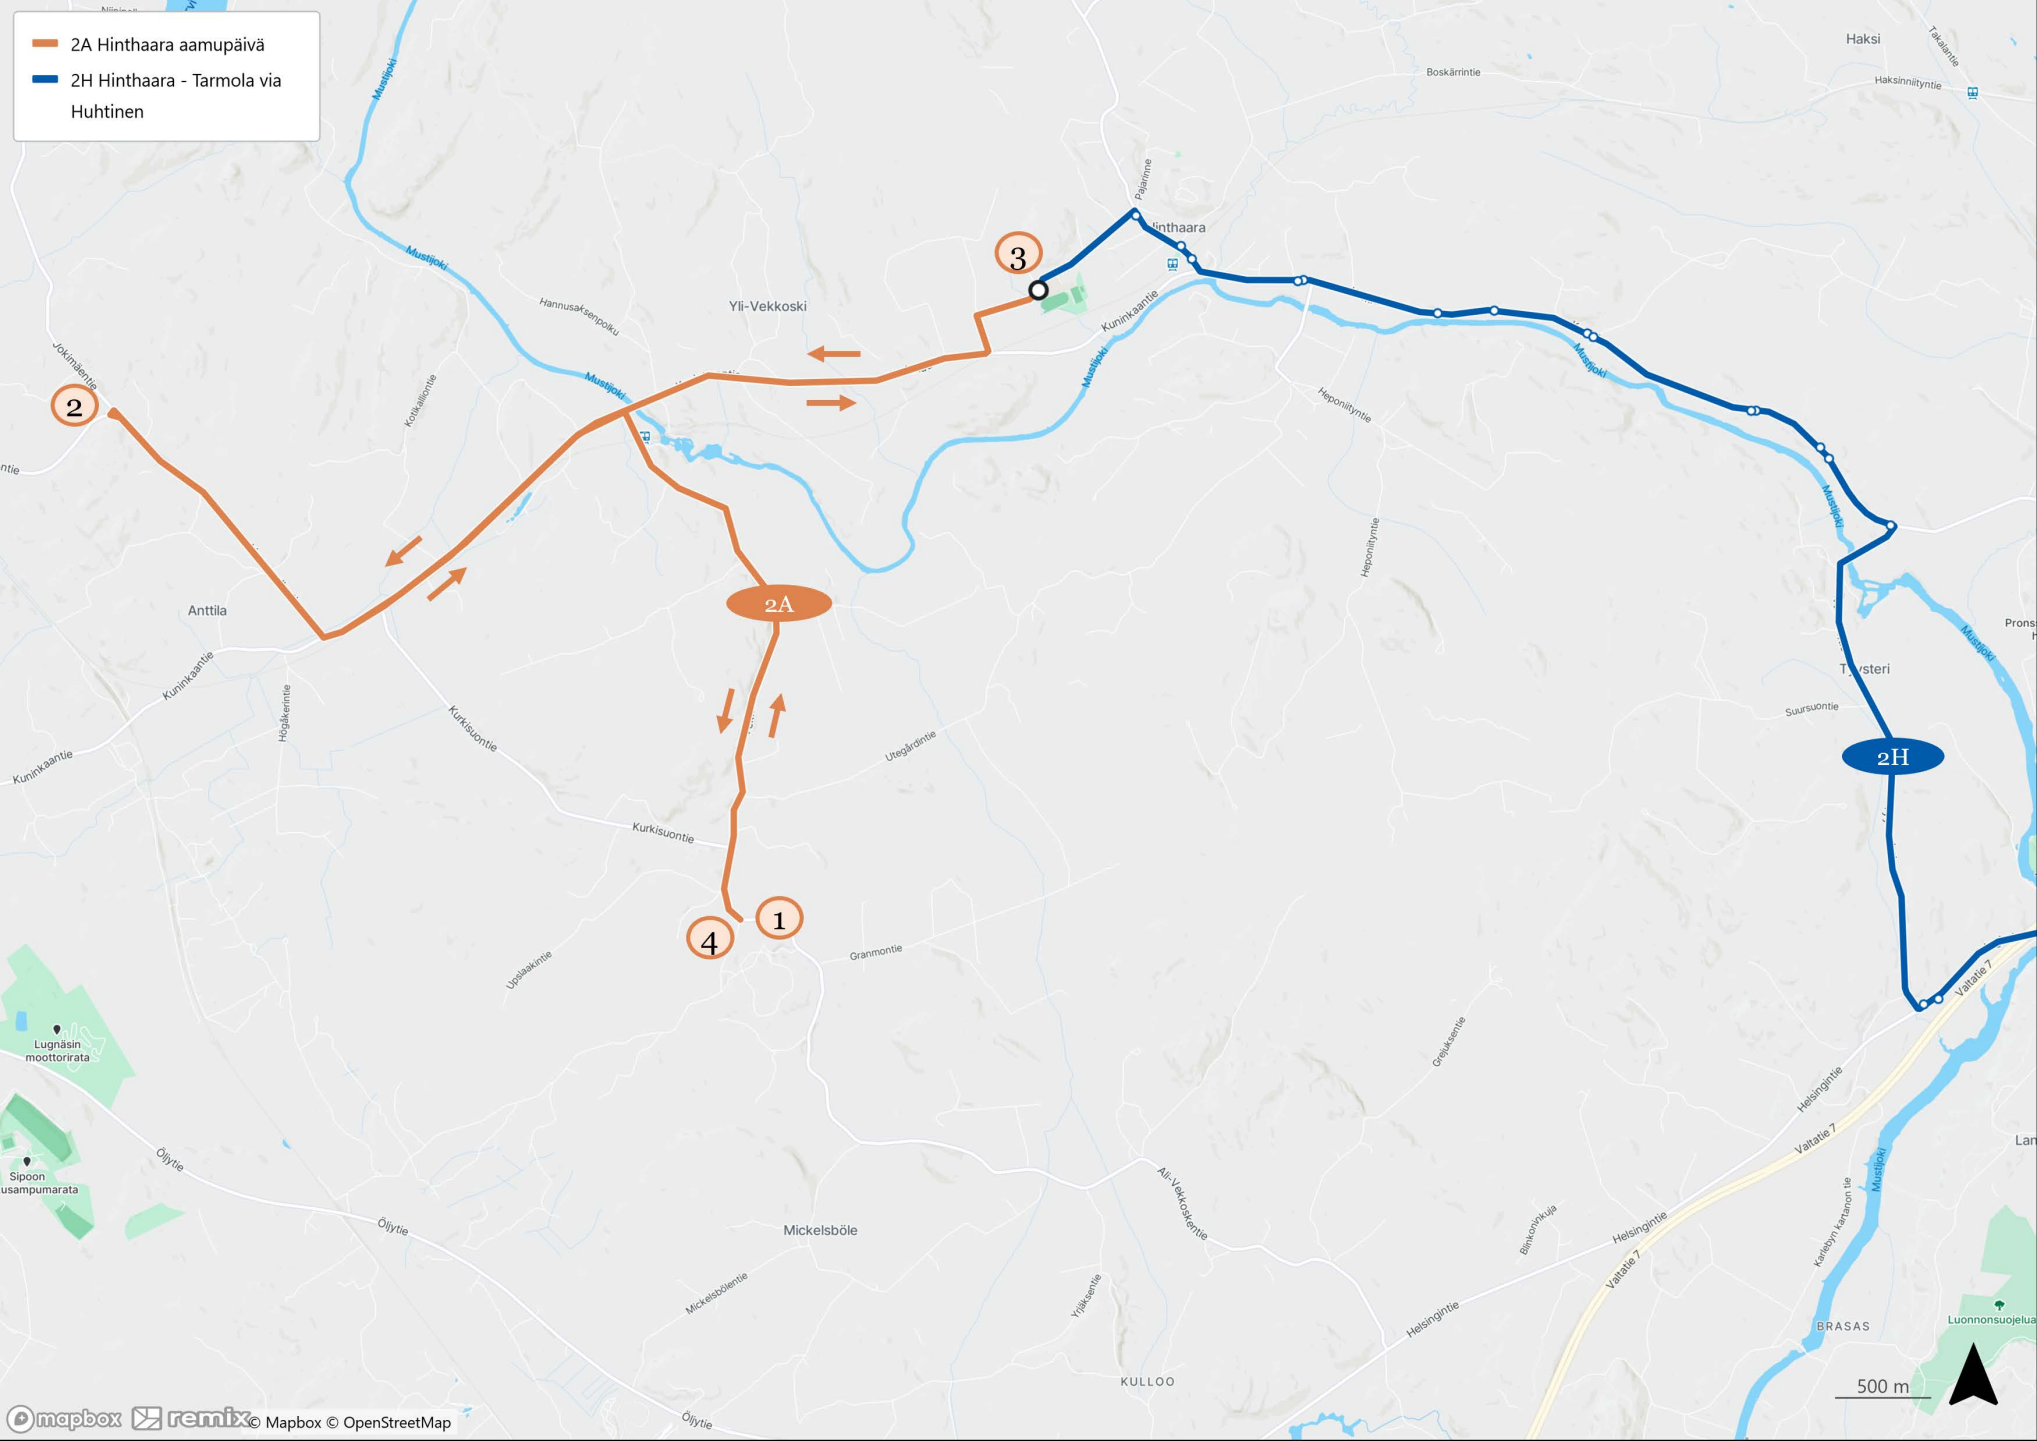

- 1 Tolkkinen - Sairaala
- 1E Emäsalo
- 1E Emäsalo

- 2 Hamari - Tarmola via Huhtinen
- 2H Hinthaara - Tarmola via Huhtinen

2H Hinthaara - Tarmola via Huhtinen

- 2A Hinthaara aamupäivä
- 2H Hinthaara - Tarmola via Huhtinen

- 2A Hinthaara iltapäivä
- 2H Hinthaara - Tarmola via Huhtinen

3 Kuninkaaportti -
Sairaala via Tarmola

5 Tuomiokirkko - Sairaala
via Näsi