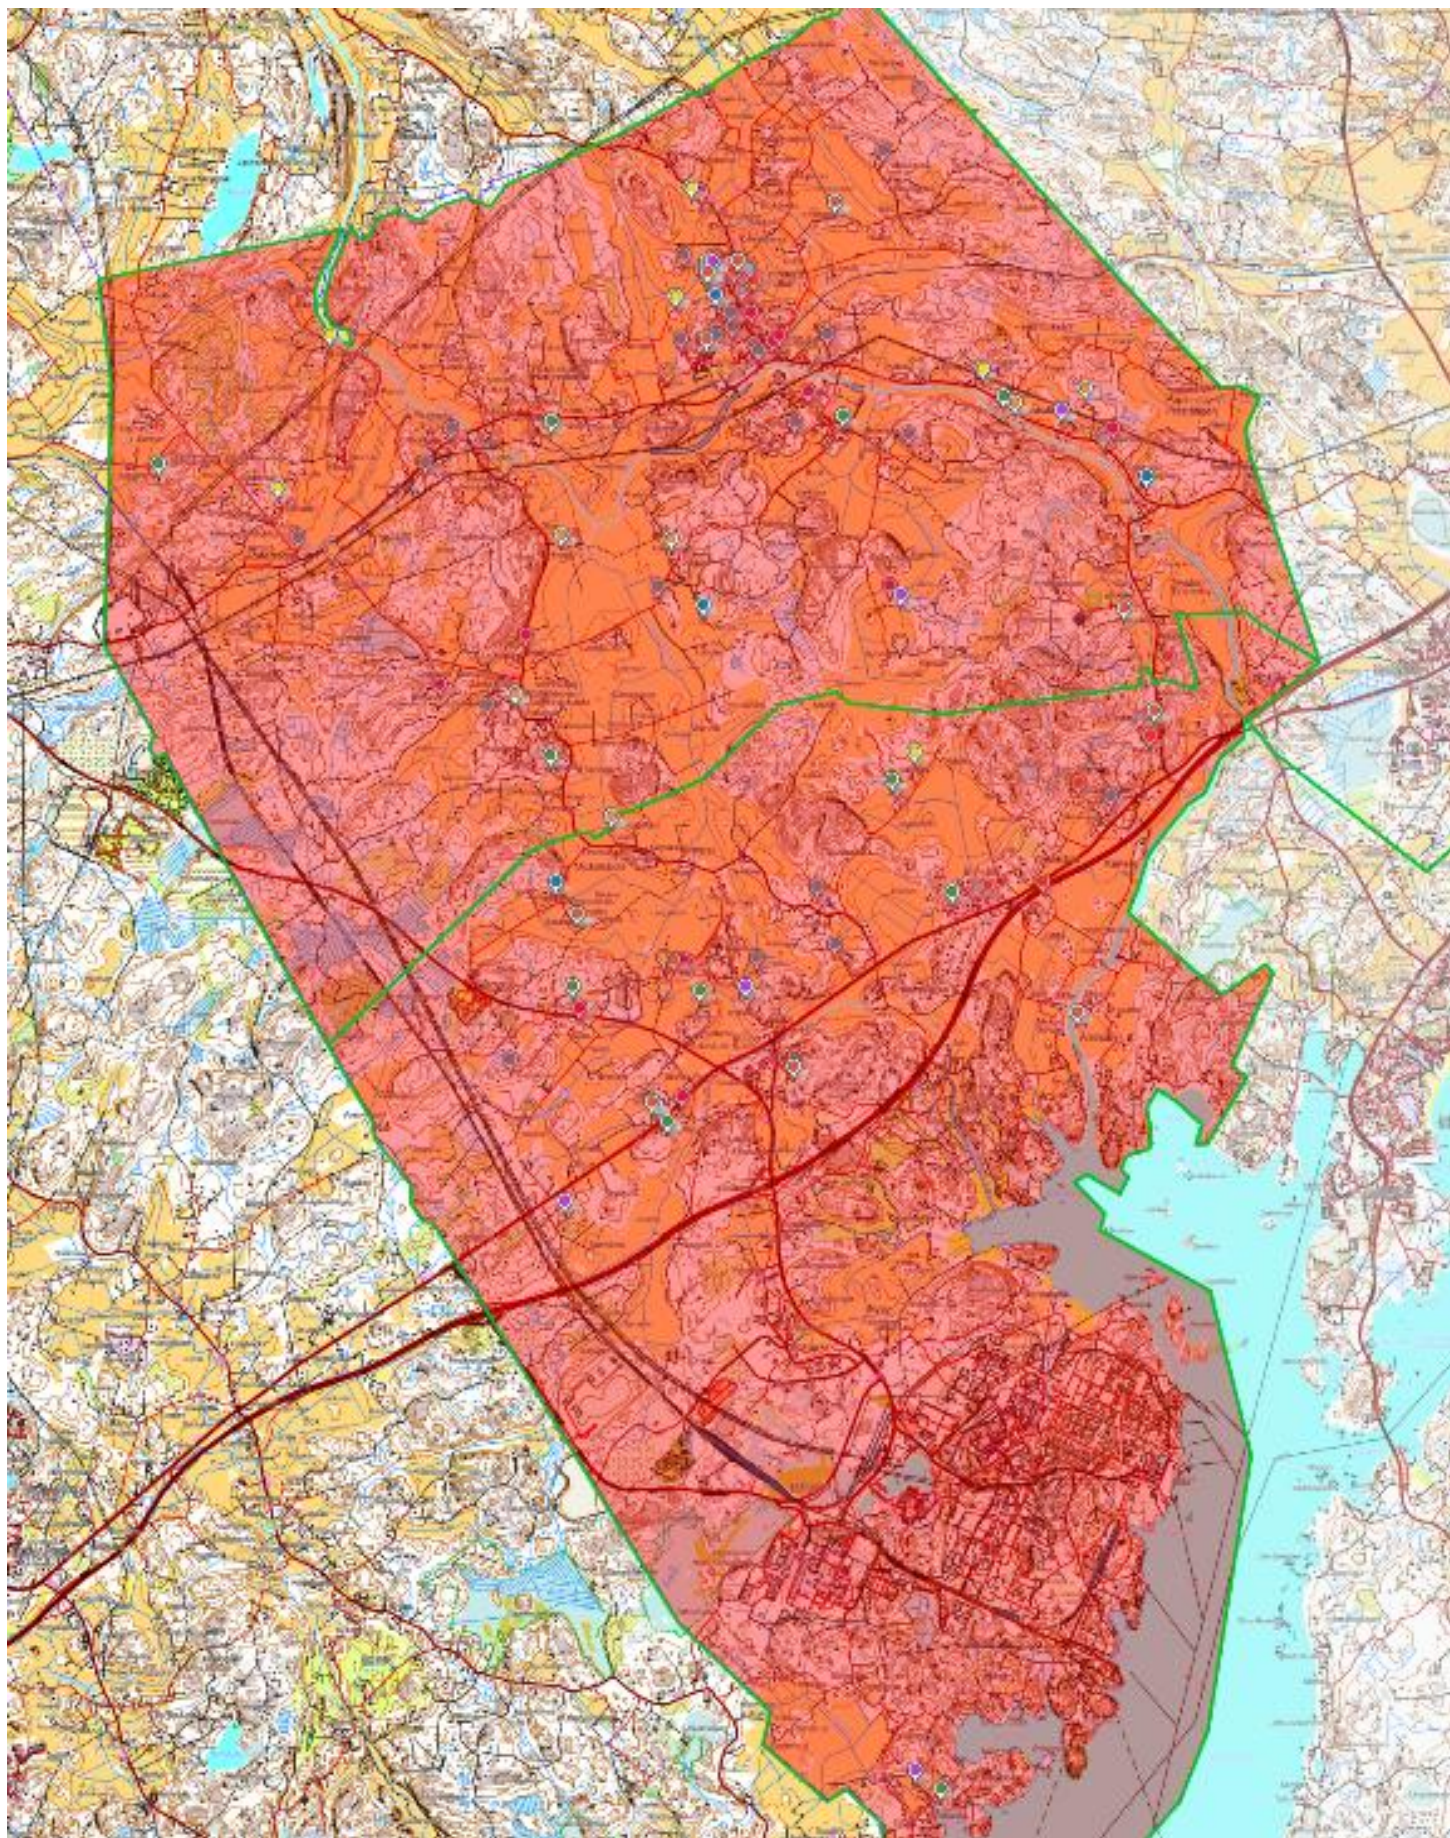

suomenkieliset lapset Kulloo- Hinthaara oppilaaksiottoalueella

Vuosi	Suomi	Ruotsi	Muut kielet	Yht.
2026	1	0	4	5
2025	12	10	1	23
2024	27	6	0	33
2023	21	12	1	34
2022	18	10	1	29
2021	18	11	1	30
2020	23	11	2	36
Yhteensä	120	60	10	190

svenskspråkiga barn på Kullo-Hindhår elevupptagningsområde

Suomenkieliset lapset, jotka asuvat Vessö-Kråkö

1-2 lasta per ikäluokka

suomenkieliset lapset, jotka asuvat Sannäs skolanin alueella

Vuosi	Suomi	Ruotsi	Muut kielet	Yht.
2026	1	2	7	10
2025	13	19	0	32
2024	10	11	0	21
2023	10	16	0	26
2022	9	15	2	26
2021	13	15	0	28
2020	10	20	0	30
Yhteensä	66	98	9	173