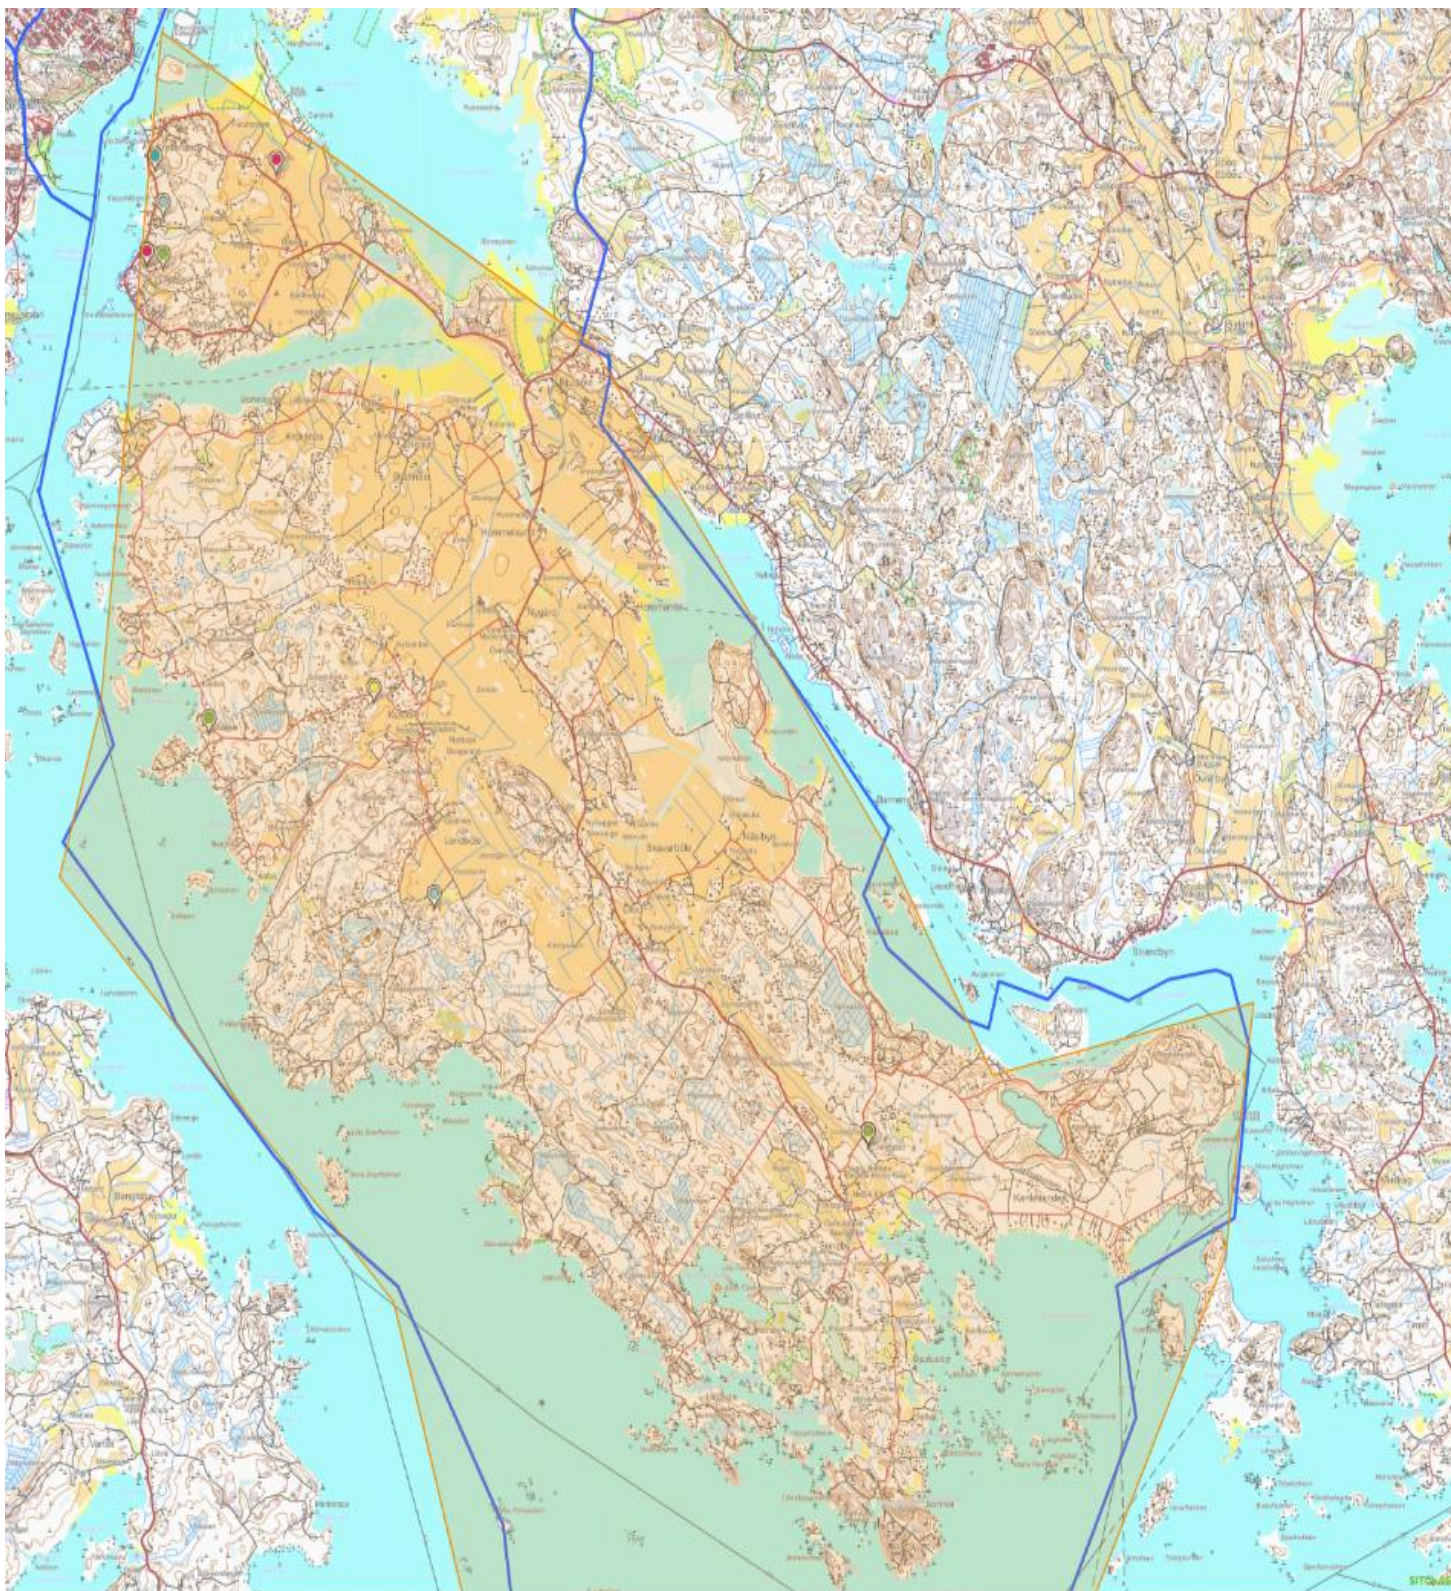

suomenkieliset lapset Kulloo- Hinthaara oppilaaksiottoalueella

Vuosi	Suomi	Ruotsi	Muut kielet	Yht.
2026	1	0	4	5
2025	12	10	1	23
2024	27	6	0	33
2023	21	12	1	34
2022	18	10	1	29
2021	18	11	1	30
2020	23	11	2	36
Yhteensä	120	60	10	190

svenskspråkiga barn på Kullo-Hindhår elevupptagningsområde

Suomenkieliset lapset, jotka asuvat Vessö-Kråkö

1-2 lasta per ikäluokka

suomenkieliset lapset, jotka asuvat Sannäs skolanin alueella

Vuosi	Suomi	Ruotsi	Muut kielet	Yht.
2026	1	2	7	10
2025	13	19	0	32
2024	10	11	0	21
2023	10	16	0	26
2022	9	15	2	26
2021	13	15	0	28
2020	10	20	0	30
Yhteensä	66	98	9	173