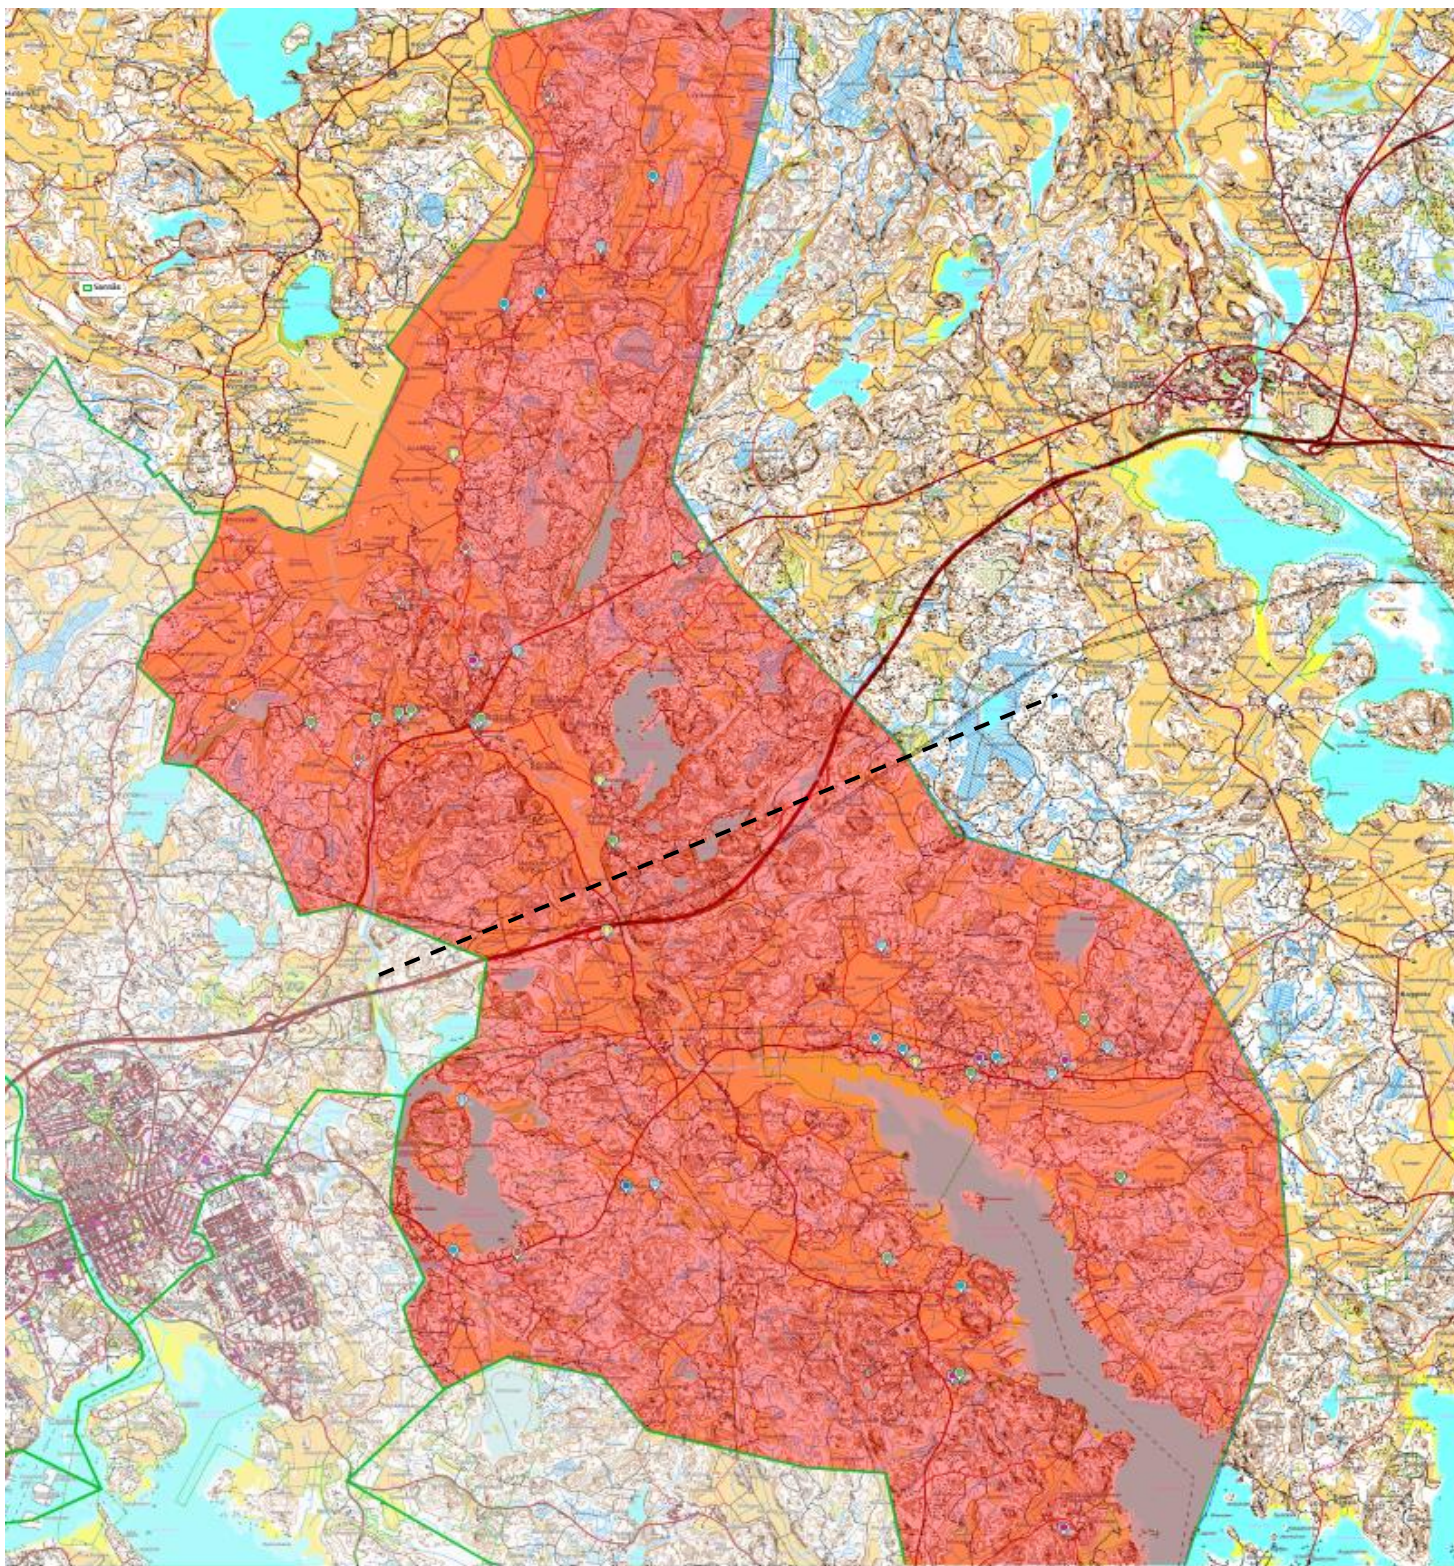

suomenkieliset lapset Kulloo- Hinthaara oppilaaksiottoalueella

Vuosi	Suomi	Ruotsi	Muut kielet	Yht.
2026	1	0	4	5
2025	12	10	1	23
2024	27	6	0	33
2023	21	12	1	34
2022	18	10	1	29
2021	18	11	1	30
2020	23	11	2	36
Yhteensä	120	60	10	190

svenskspråkiga barn på Kullo-Hindhår elevupptagningsområde

Suomenkieliset lapset, jotka asuvat Vessö-Kråkö

1-2 lasta per ikäluokka

suomenkieliset lapset, jotka asuvat Sannäs skolanin alueella

Vuosi	Suomi	Ruotsi	Muut kielet	Yht.
2026	1	2	7	10
2025	13	19	0	32
2024	10	11	0	21
2023	10	16	0	26
2022	9	15	2	26
2021	13	15	0	28
2020	10	20	0	30
Yhteensä	66	98	9	173