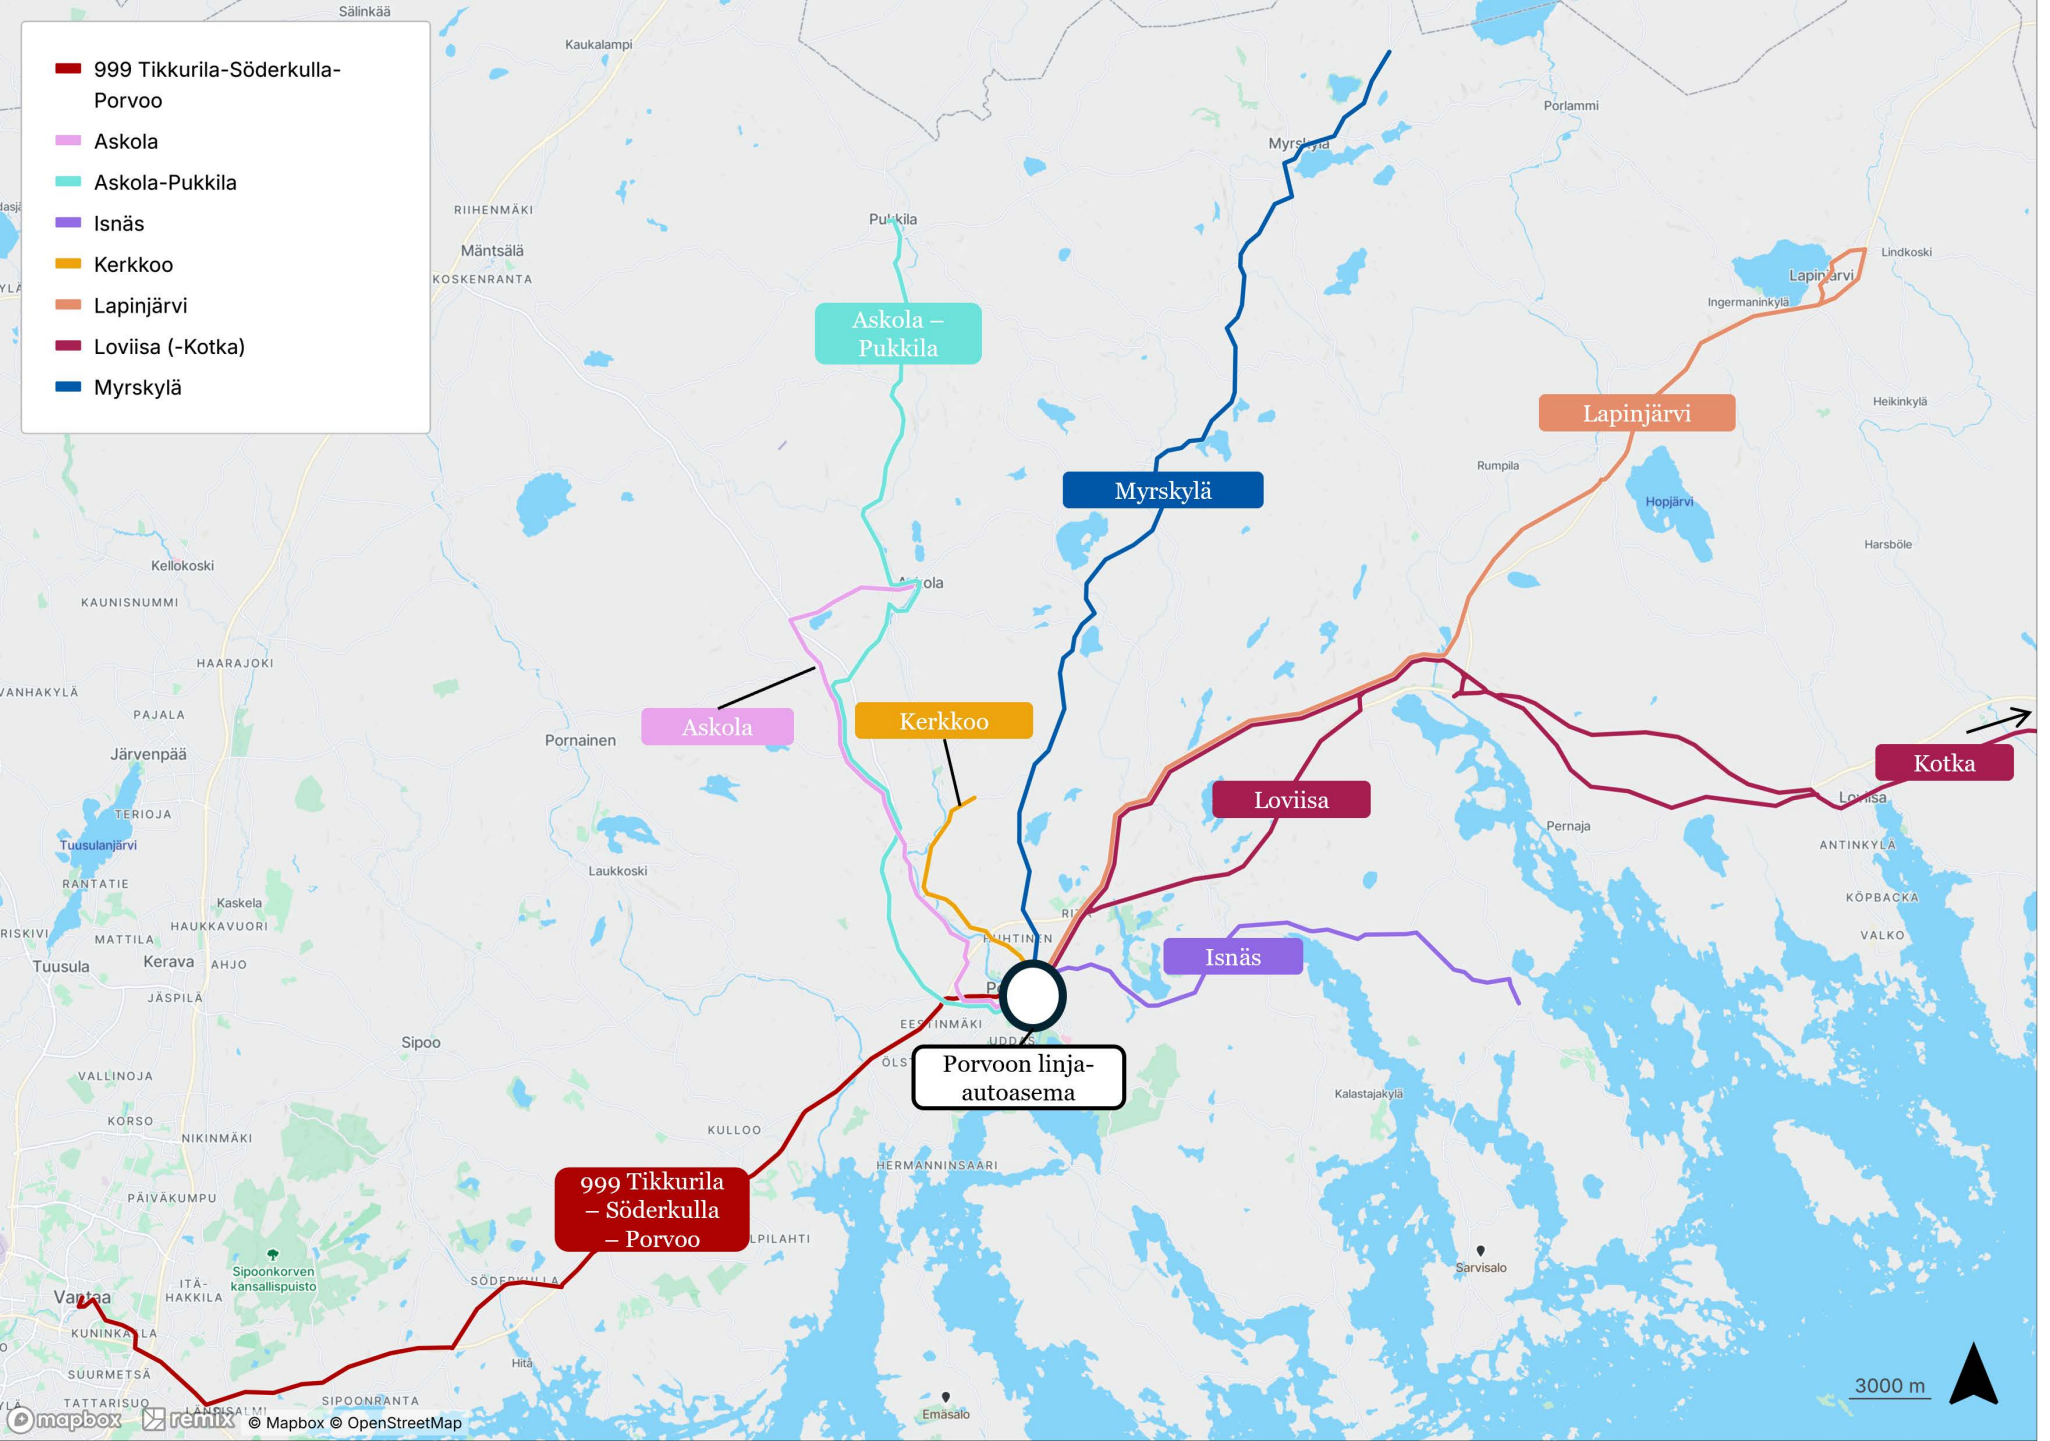

- 999 Tikkurila-Söderkulla-Porvoo
- Askola
- Askola-Pukkila
- Isnäs
- Kerkkoo
- Lapinjärvi
- Loviisa (-Kotka)
- Myrskylä

**Porvoon linja-
autoasema**

**999 Tikkurila
- Söderkulla
- Porvoo**

Askola

Kerkkoo

Isnäs

Loviisa

Kotka

Lapinjärvi

Myrskylä

**Askola -
Pukkila**

3000 m