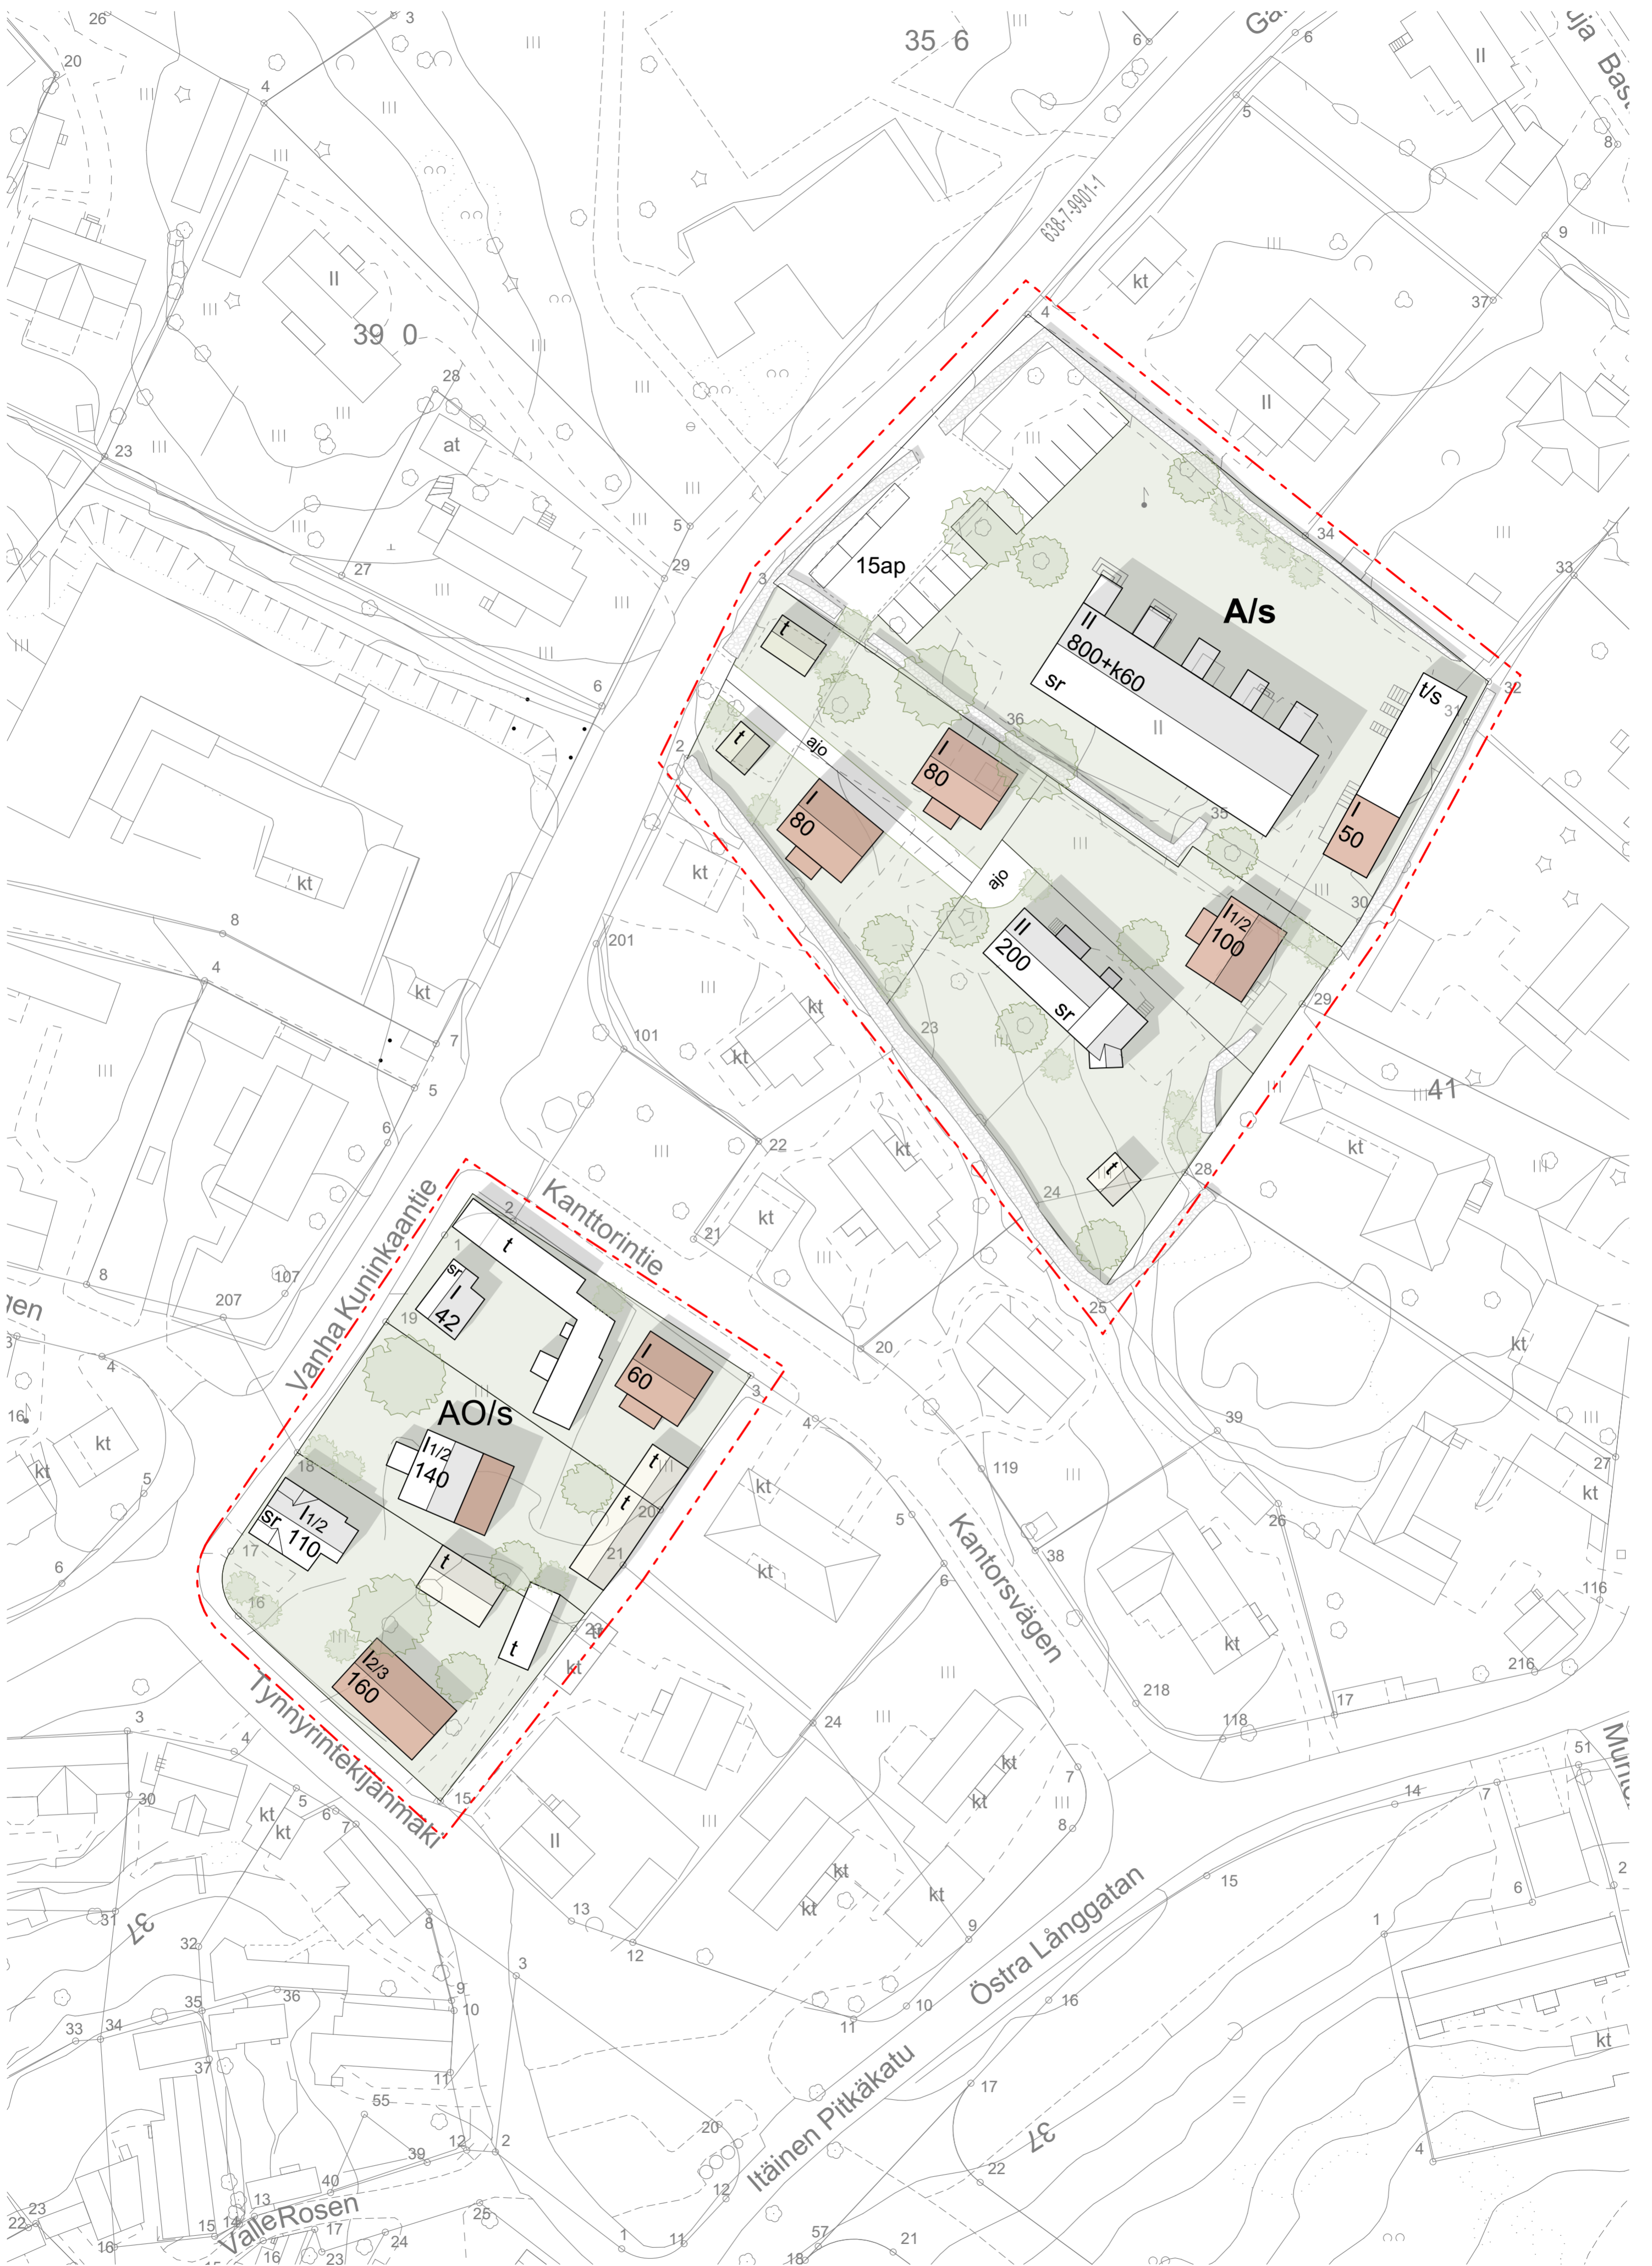

Havainnevuva 1:500 (A2)

AK579 Pappilanmäki, Huvikumpu

Illustraatio, luonnosvaihe VE1

VE1

Porvoon
tuomiokirkko

Vanha Kuninkaantie

Gamla Kungsvägen

VE2

Porvoon
tuomiokirkko

Vanha Kuningankantie

Gamla Kungsvägen