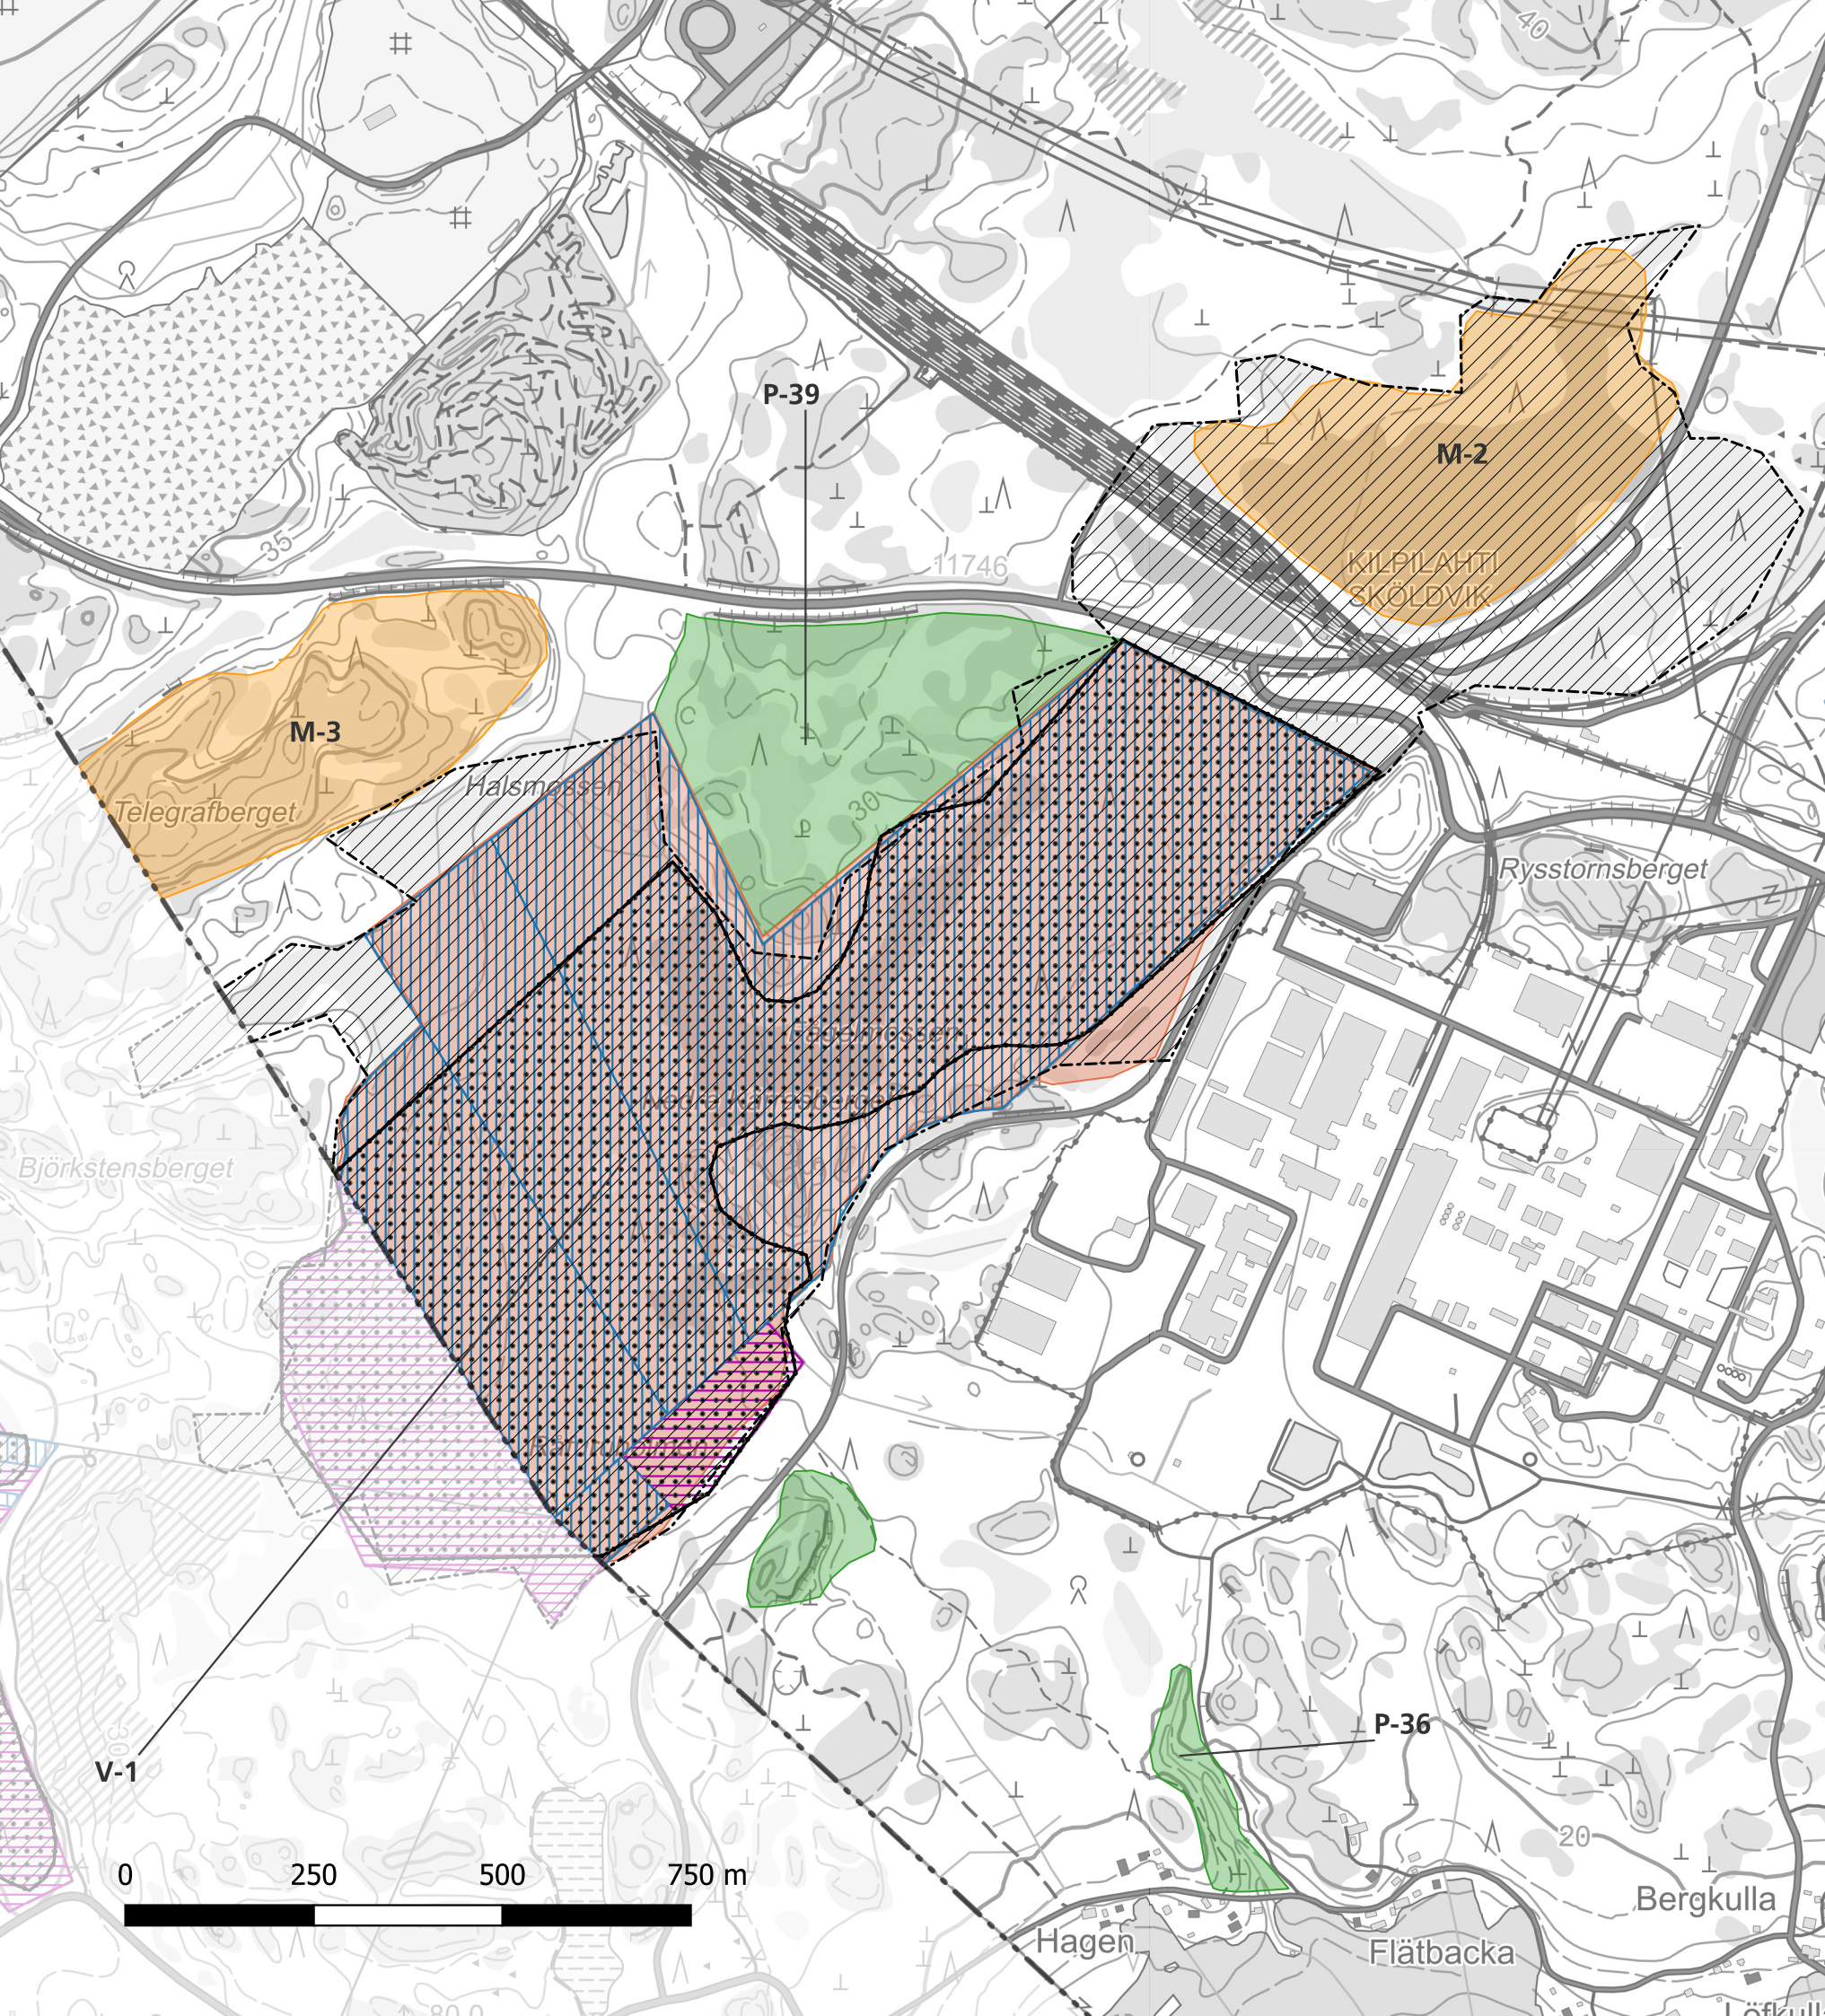

Tärkeät luontokohteet Viktiga naturområden

Liite I
Bilaga I

Osayleiskaavassa osoitetut alueet
I delgeneralplanen anvisade områden

-  Valtakunnallisesti arvokkaat kohteet
Naturobjekt av riksomfattande betydelse
-  Maakunnallisesti arvokkaat kohteet
Naturobjekt av landskapsomfattande betydelse
-  Paikallisesti arvokkaat kohteet
Naturobjekt av lokal betydelse
-  Paikallisesti arvokkaat kohteet, viivamainen kohde
Naturobjekt av lokal betydelse, linjeobjekt
-  Natura 2000 -alueet
Natura 2000 -områden
-  Maakunnallisesti arvokkaat lintualueet
Viktigt fågelmområde på landskapsnivå
-  Yksityisten mailla olevat luonnonsuojelualueet
Naturskyddsområden på privat mark
-  Valtion mailla olevat luonnonsuojelualueet
Naturskyddsområden på statens mark
-  Osayleiskaavan raja
Gräns för delgeneralplan

Maastokartta: Maanmittauslaitos 2026 CC Nimeä 4.0 Kansainvälinen
Terrängkarta: Lantmäteriverket 2026 CC Erkännande 4.0 Internationell

Lähde: Kilpilahti-Kulloo-Mickelsbölen osayleiskaava Luontoselvitys
(Porvoon kaupunki, 2023)
Källa: Delgeneralplan för Sköldvik, Kullo och Mickelsböle,
Naturutredning (Borgå stad, 2023)

KILPILAHDEN, KULLOON JA MICKELSBÖLEN OSAYLEISKAAVA
DELGENERALPLAN FÖR SKÖLDVIK, KULLO OCH MICKELSBÖLE

PORVOON KAUPUNKI

Kaupunkisuunnittelu

BORGÅ STAD

Stadsplanering

3.6.2026

PORVOO  BORGÅ

Valtakunnallisesti arvokkaat kohteet