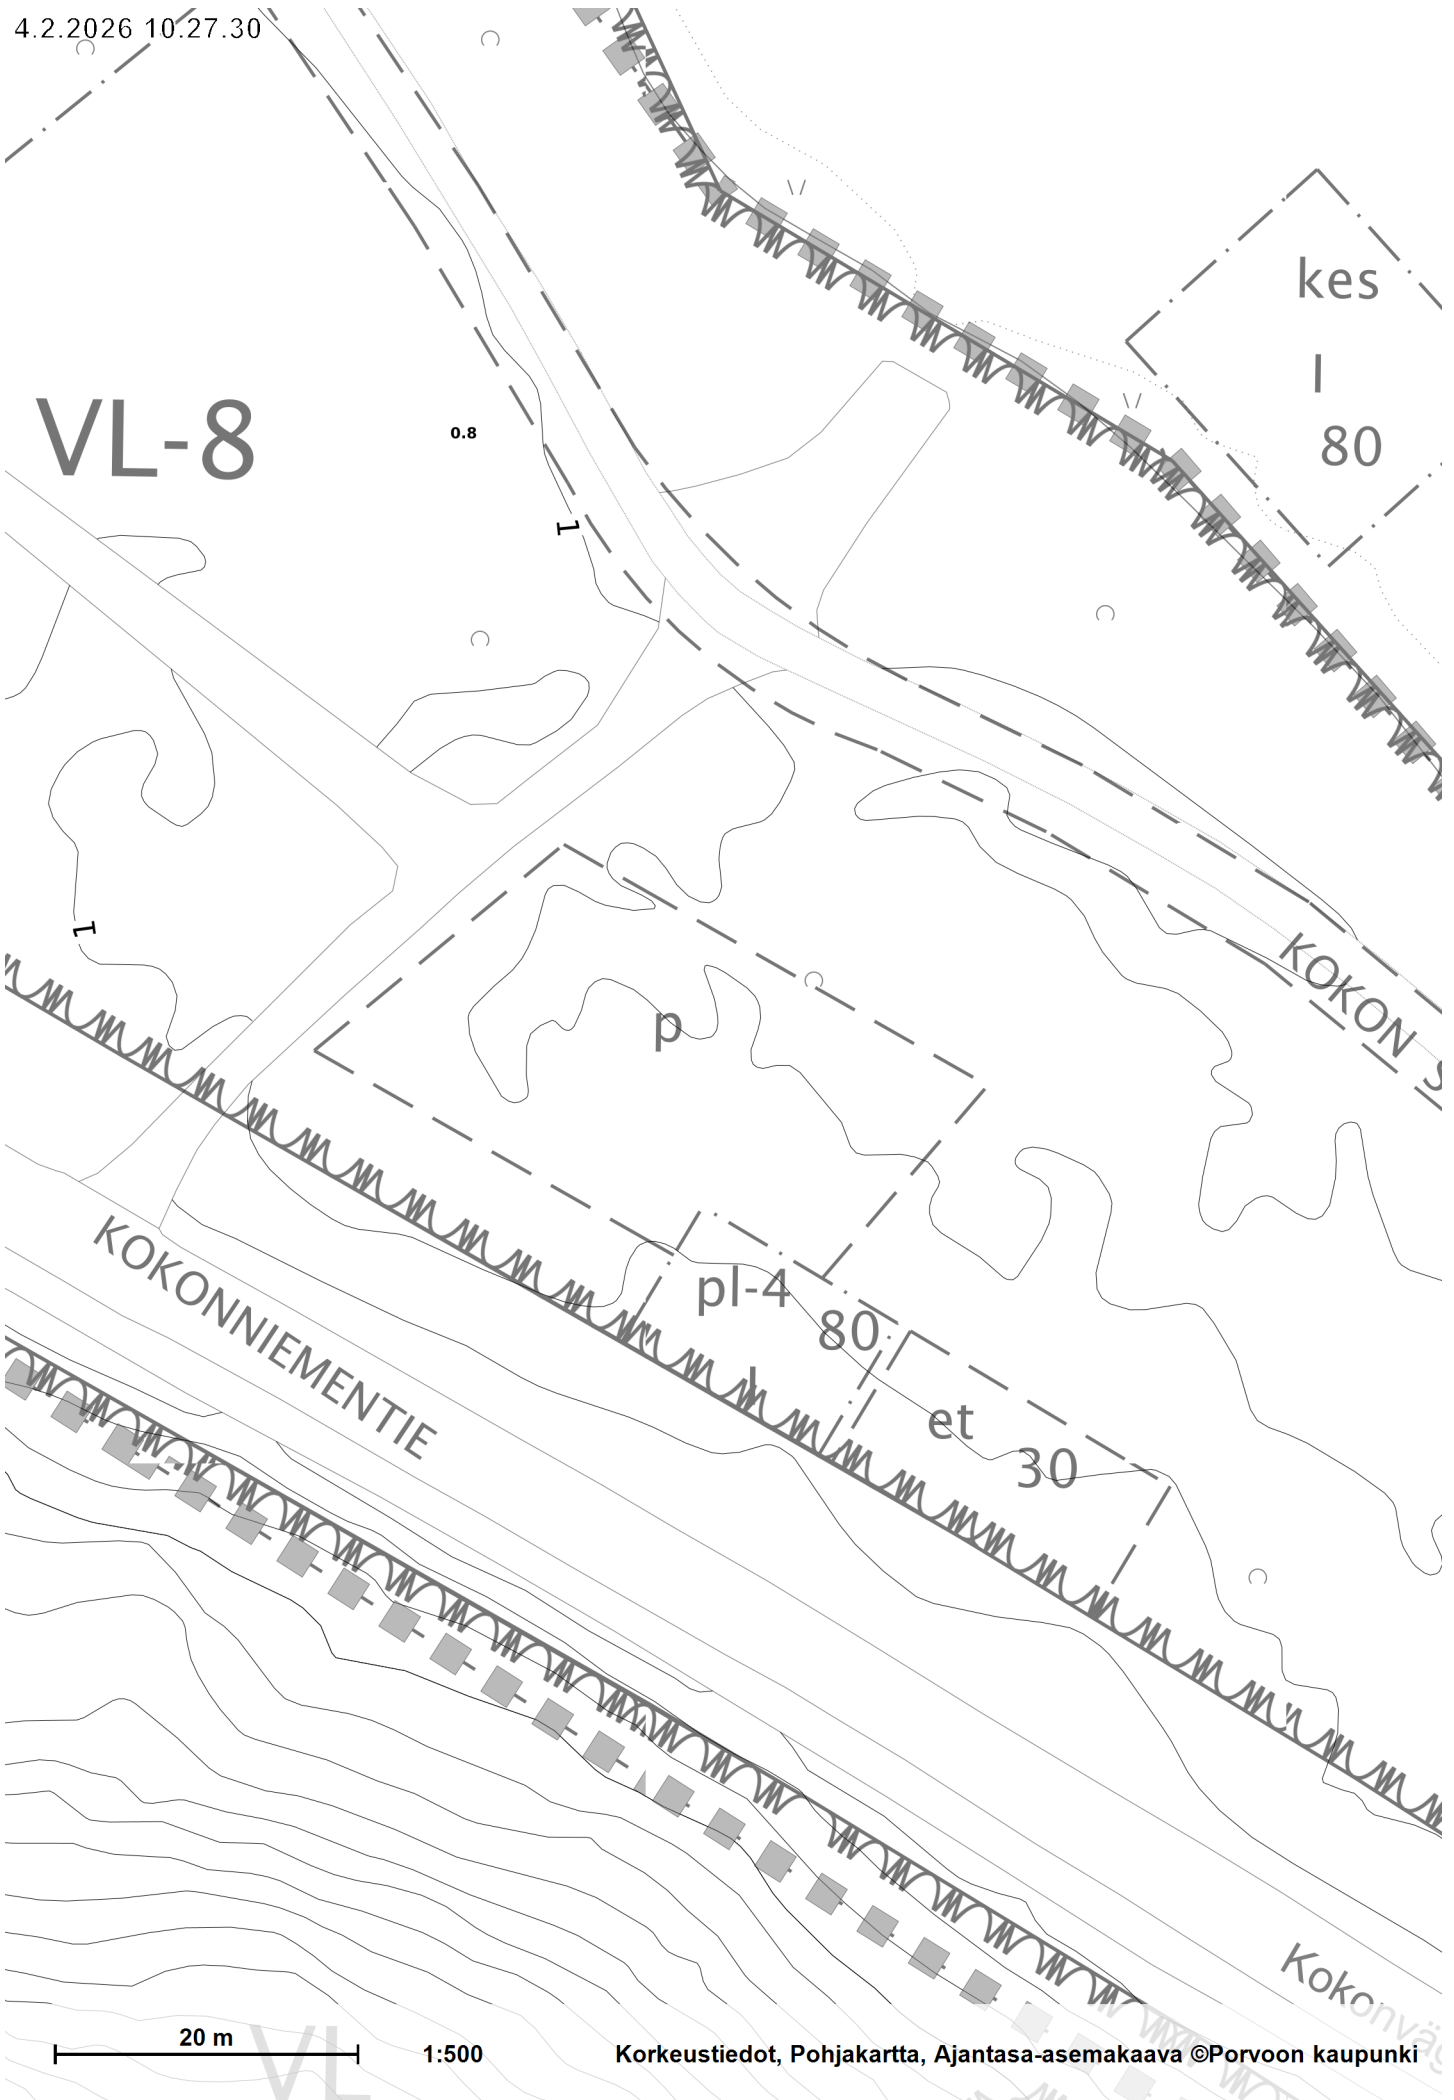

VL-8

0.8

kes

80

20 m

1:500