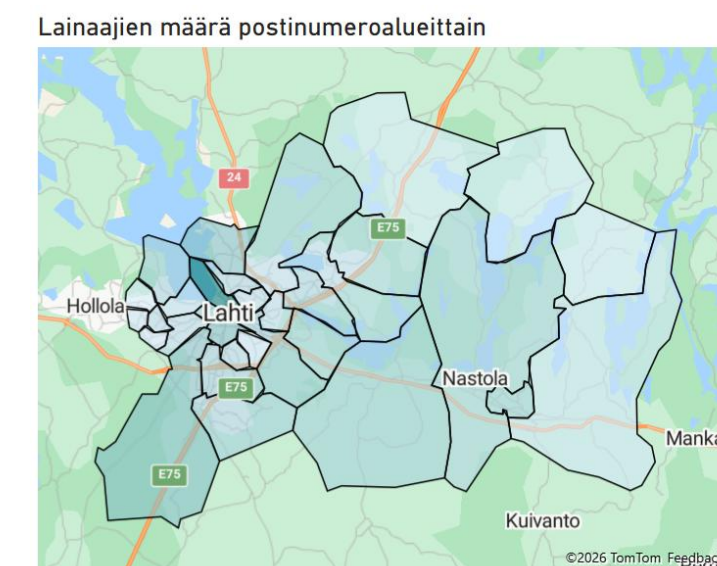

Kuvat: Lahden kaupunginkirjaston Power BI - raportti