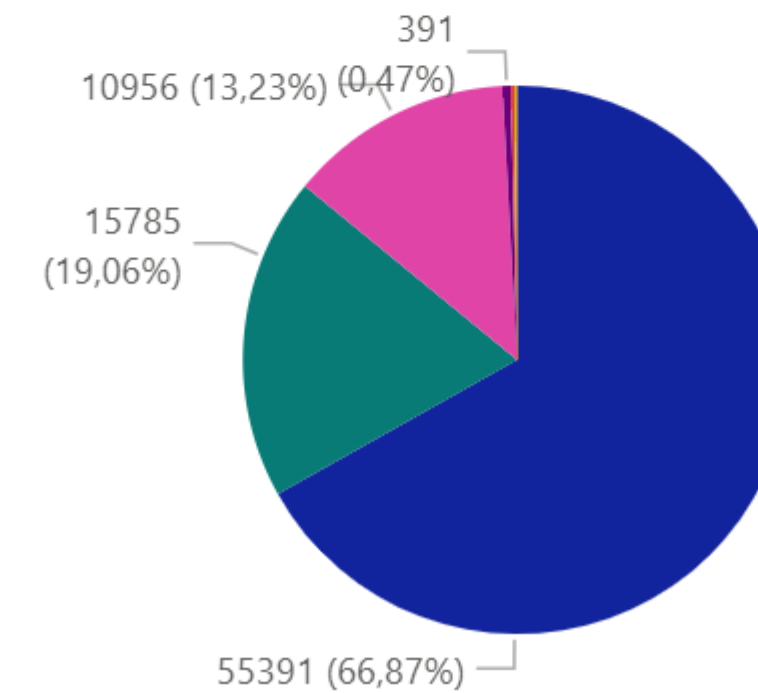

Aineistotyyppi

- Kirja
- Aikakauslehti
- (Tyhjä)
- DVD

Lainaus hyllypaikoittain

Hyllypaikka