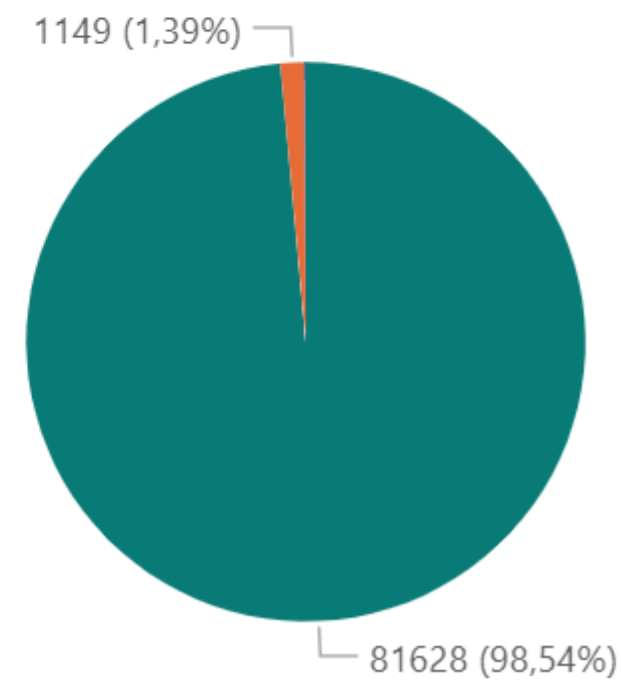

Lainaus yhteensä

82837

Lainaaajien määrä

6552

Asiakkaan lainojen mediaani

4

Asiakkaan lainojen keskiarvo

13

Lainaus aineistotyypeittäin