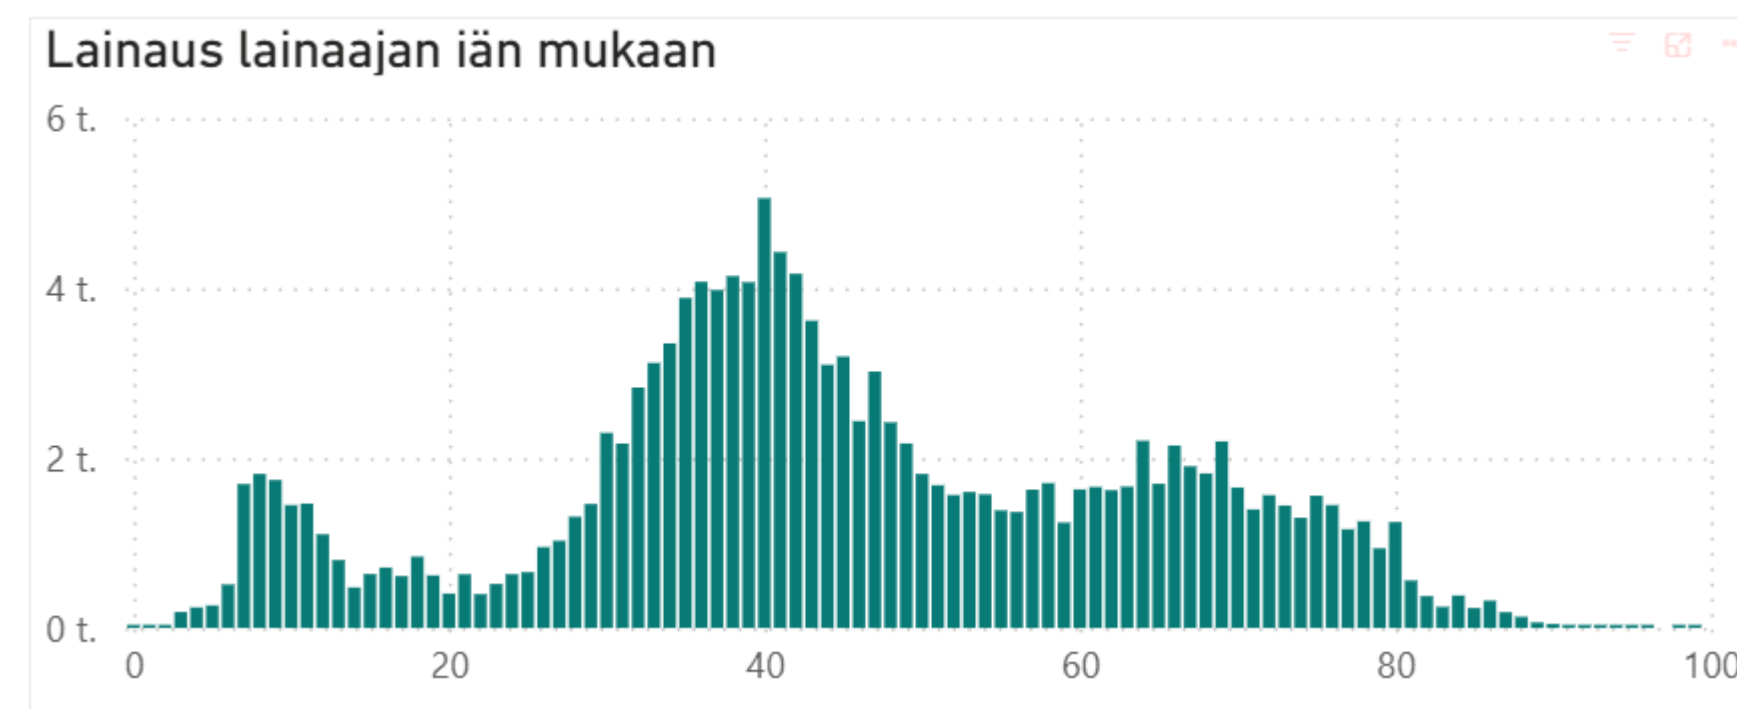

Miten dataa voi hyödyntää? 2/2

- Hankintapäivämäärän avulla voidaan laskea aineiston tuoreusprosentti
- Hankintojen ja poistojen määristä voidaan laskea kokoelman uusiutumisprosentti
- Lainaajien ikätietoa voi hyödyntää, kun halutaan tietää millaiselle kysynnälle kokoelmaa kannattaa muokata
- Postinumerotietoa voi hyödyntää kokoelman suunnittelussa
- Vertaamalla varaukseen tulleita niteitä joukkona kirjaston omaan kokoelmaan voidaan löytää aukkoja omasta kokoelmasta
- Nidedatasta saadaan selville niteiden jakautuminen eri kirjastoihin kellovassa kokoelmassa

$$\frac{\text{tuoreet}}{\text{kaikki}} * 100 = \text{tuoreusprosentti}$$

$$\frac{(\text{hankintaprosentti} + \text{poistoprosentti})}{2} = \text{uusiutumisprosentti}$$

Havaintopiste	Niteitä	Lainassa	Kokoelmasta lainassa	Alle 5v vanha aineisto	Alle 5v vanhan aineiston osuus
Lahden pääkirjasto	222288	63581	27 %	69286	31 %
Nastolan kirjasto	31217	6850	22 %	12758	41 %
Kärpäsän kirjasto	25578	5215	20 %	10860	42 %
Lahden kirjastoauto	24602	1776	7 %	9142	37 %
Renkomäen kirjasto	19455	4802	25 %	9042	46 %
Ahtialan kirjasto	18295	6456	35 %	9194	50 %
Mukkulan kirjasto	15739	3430	22 %	7554	48 %
Jalkarannan kirjasto	14026	3929	28 %	6908	49 %
Liipolan kirjasto	12892	2761	21 %	6358	49 %
Launeen kirjasto	798	754	94 %	418	52 %
Yhteensä	384890	99554	25 %	141520	37 %