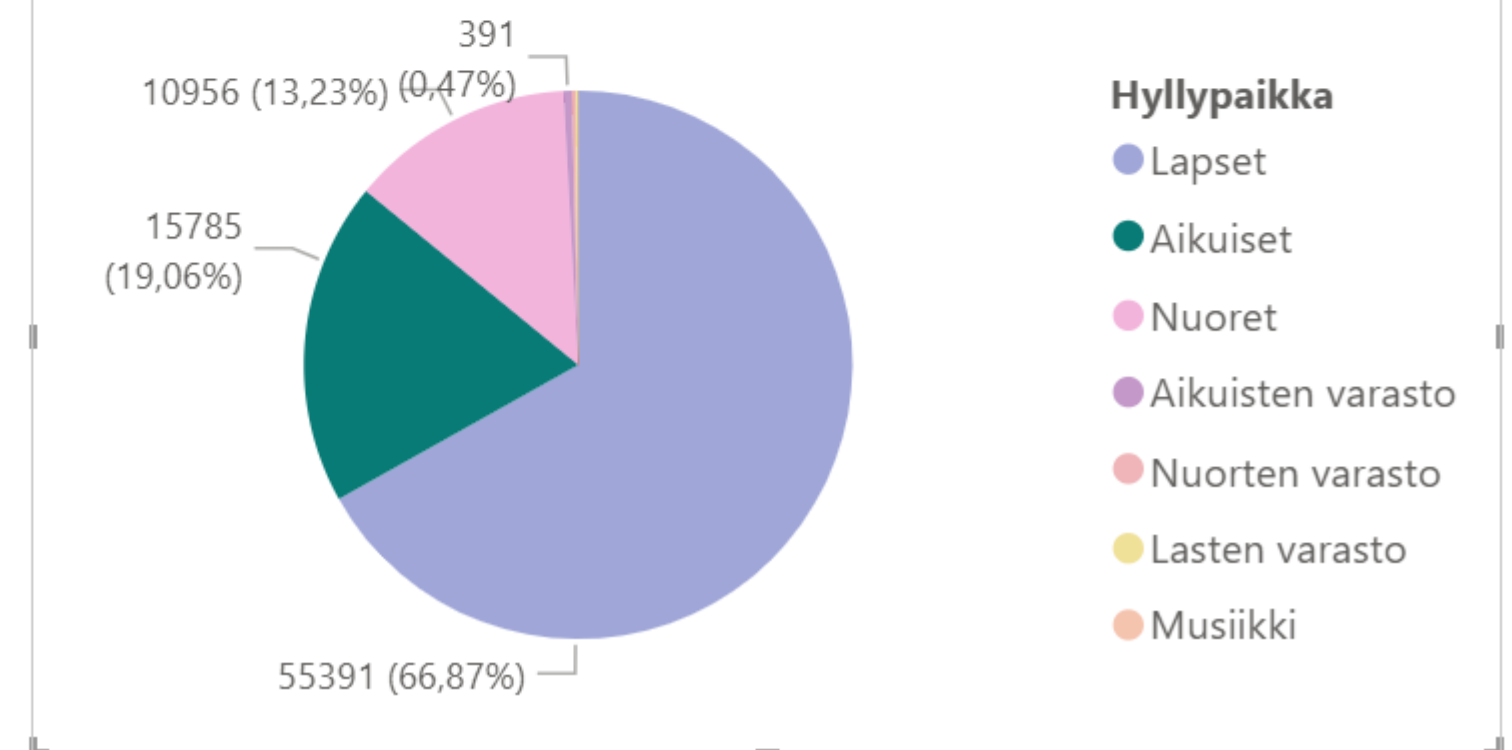

Lainaus hyllypaikoittain