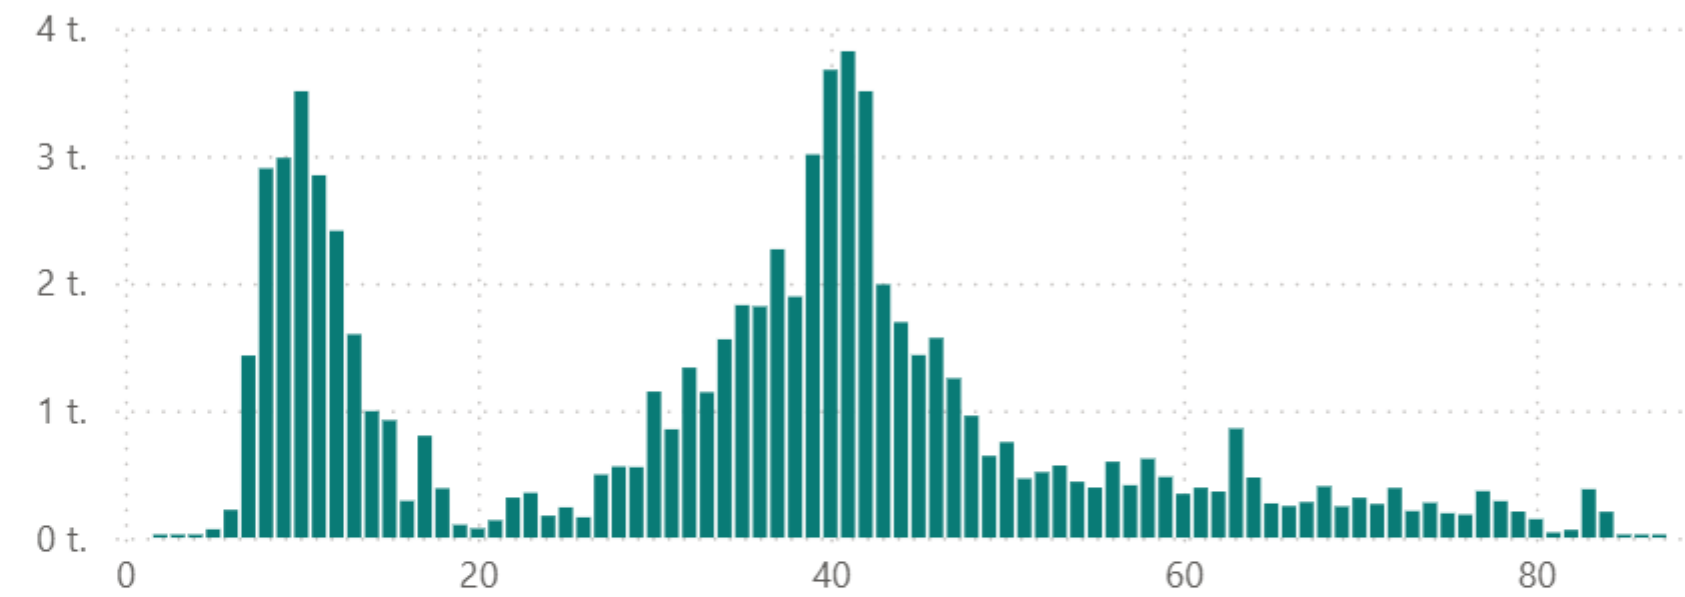

Lainaus aineistotyypeittäin

Lainaus hyllypaikoittain

Tilastot Power Bl:ssa

Aineistotyyppi
Hyllypaikka
Kokoelma
Luokkaryhmä

Kirjaston nimi	Lainat
Lahden pääkirjasto	47374
Nastolan kirjasto	6523
Ahtialan kirjasto	5437
Lahden kirjastoauto	4362
Kärpäsen kirjasto	3697
Launeen kirjasto	3639
Renkomäen kirjasto	3538
Liipolan kirjasto	2452
Jalkarannan kirjasto	1919
Mukkulan kirjasto	1774
Hollolan pääkirjasto	456
Orimattilan pääkirjasto	379
Asikkalan pääkirjasto	286
Heinolan pääkirjasto	278
Kärkölän kirjasto	175
Hämeenkosken kirjasto	111
Kalliolan kirjasto	110
Sysmän pääkirjasto	101
Orimattilan kirjastoauto	73
Hartolan pääkirjasto	69
Hollolan kirjastoauto	66
Heinolan kirjastoauto	9
Padasjoen pääkirjasto	9
Yhteensä	82837

Lainaus lainaajan iän mukaan