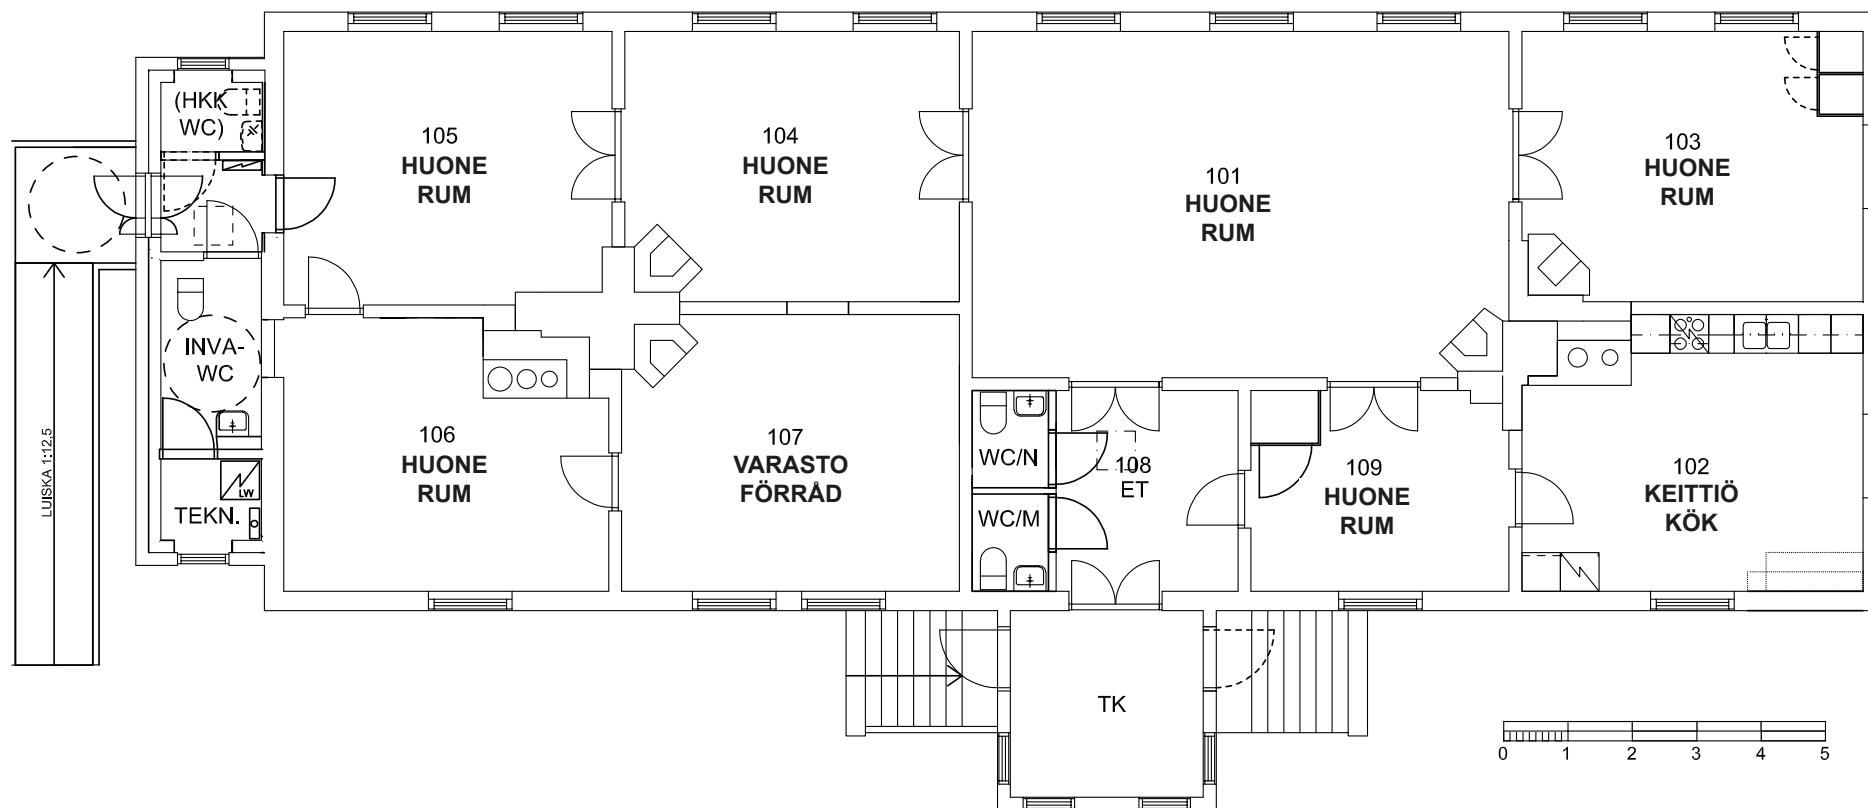

Näsinmäentie 1
01600 Porvoo

NÄSIN KARTANO POHJAPIIRROS
(Jos tulostus A4- koossa, mittakaava = 1:100)