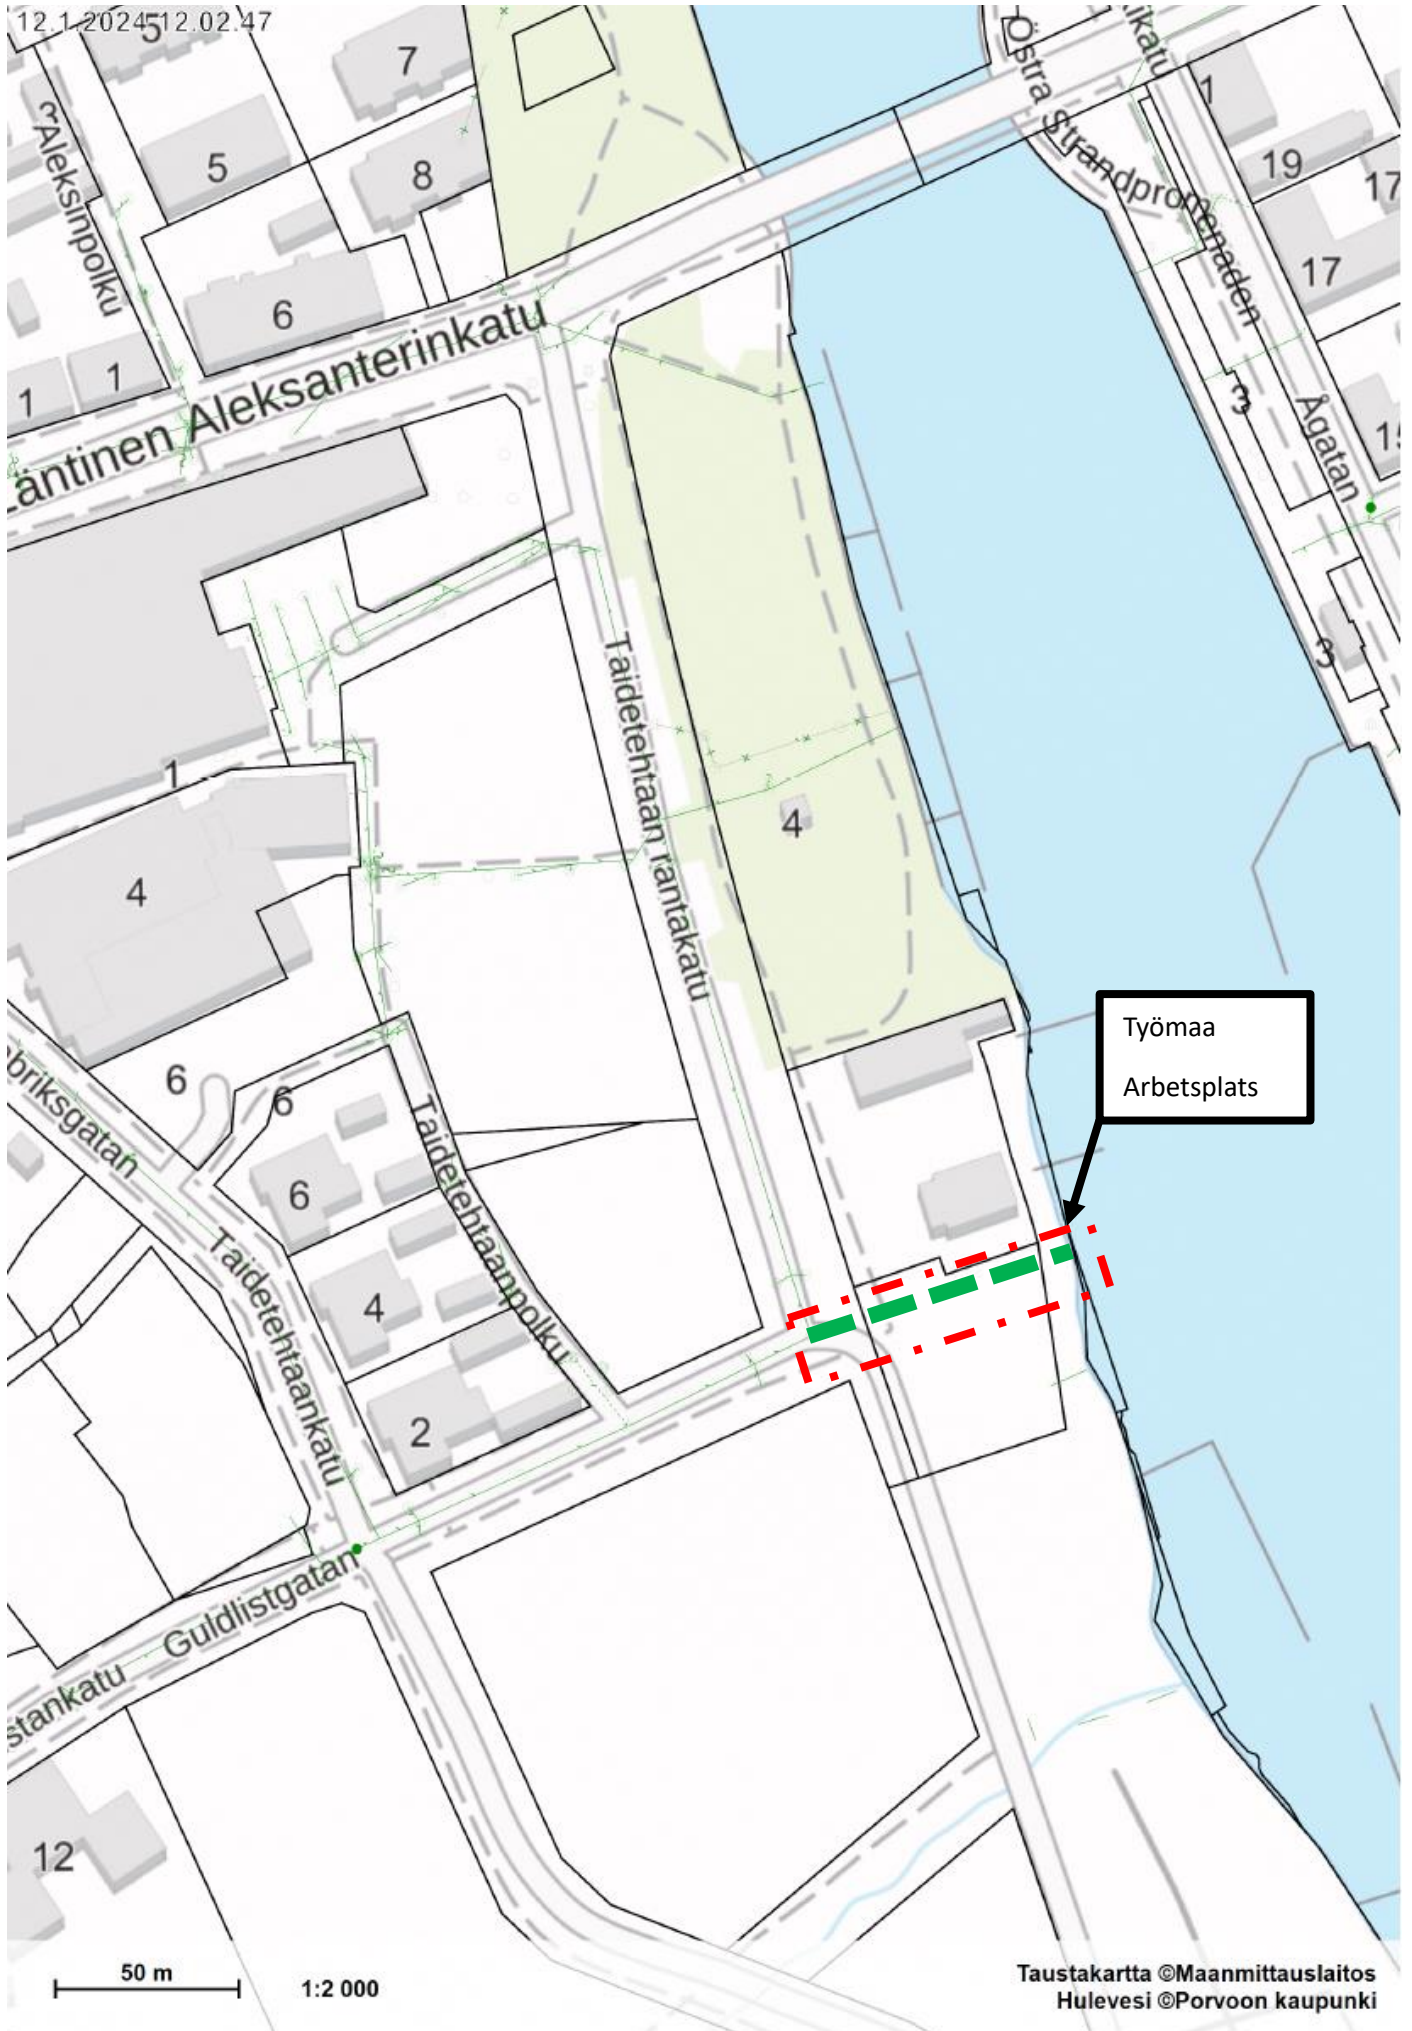

12.1.2024 12.02.17

Työmaa
Arbetsplats

50 m 1:2 000

Taustakartta ©Maanmittauslaitos
Hulevesi ©Porvoon kaupunki