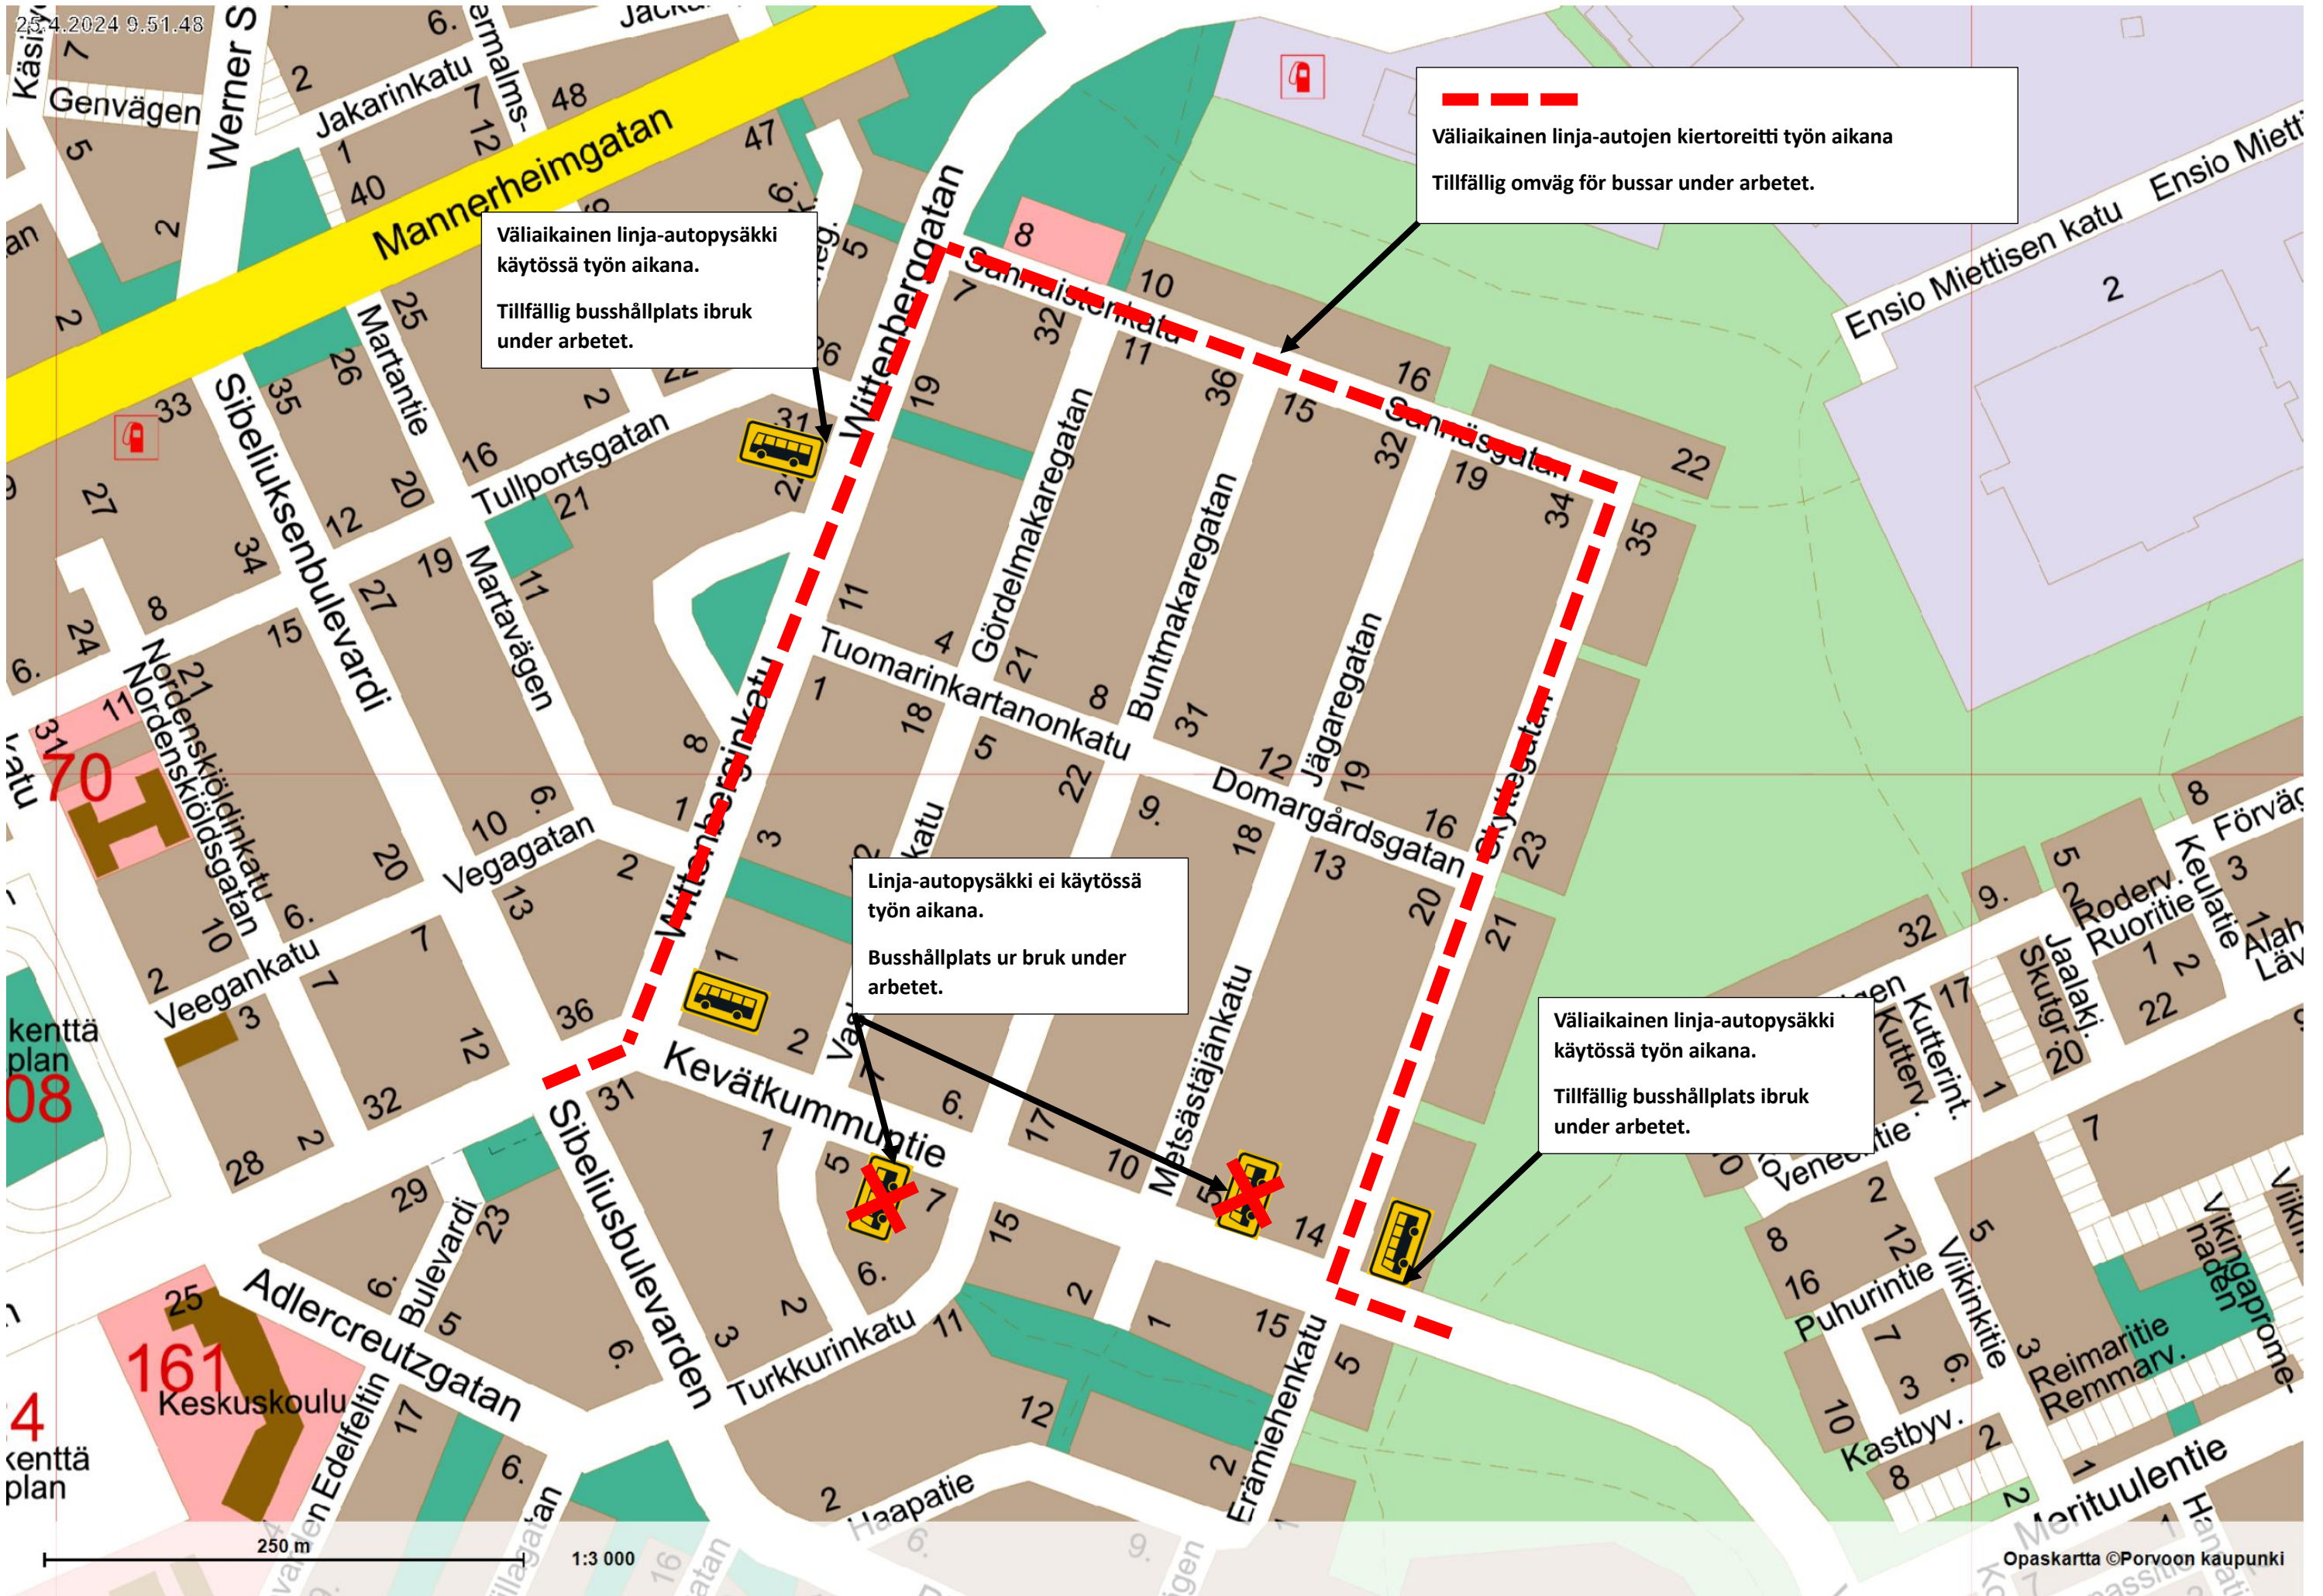

Väliaikainen linja-autopysäkki
käytössä työn aikana.
Tillfällig busshållplats i bruk
under arbetet.

Väliaikainen linja-autojen kiertoreitti työn aikana
Tillfällig omväg för bussar under arbetet.

Linja-autopysäkki ei käytössä
työn aikana.
Busshållplats ur bruk under
arbetet.

Väliaikainen linja-autopysäkki
käytössä työn aikana.
Tillfällig busshållplats i bruk
under arbetet.

08

4

161
Keskuskoulu

250 m

1:3 000