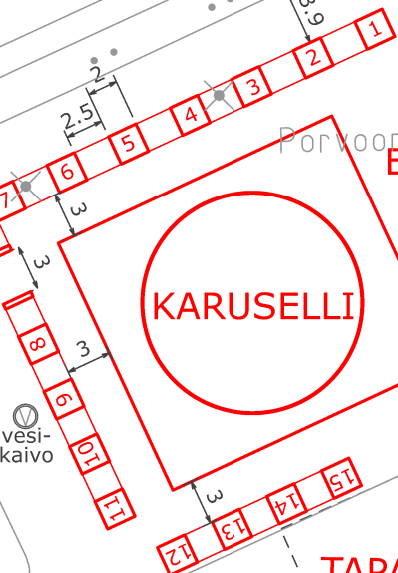

PORTTI

ESITTELYKONTTI

VALOPALLO

KUUSI-METSÄ

TAPAHTUMA-ALUE

TORIMYYJIEN VAKIOPAIKKAT

LISÄ-PYSÄKÖINTI

KULKAUUKKO NOIN 2m

Borga torg

noin 26 m

PONIRATSASTUS

Kaupungintalo