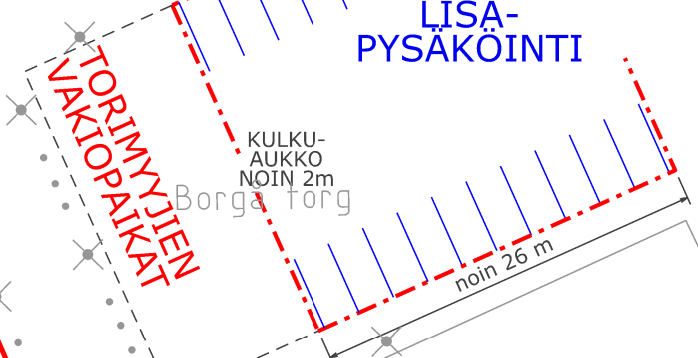

PORTTI

ESITTELYKONTTI

VALOPALLO

KUUSI-METSÄ

TAPAHTUMA-ALUE

TORIMYYJIEN VAKIOPAIKKAT

LISÄ-PYSÄKÖINTI

KULKAUUKKO NOIN 2m

Borga torg

noin 26 m

PONIRATSASTUS

Kaupungintalo