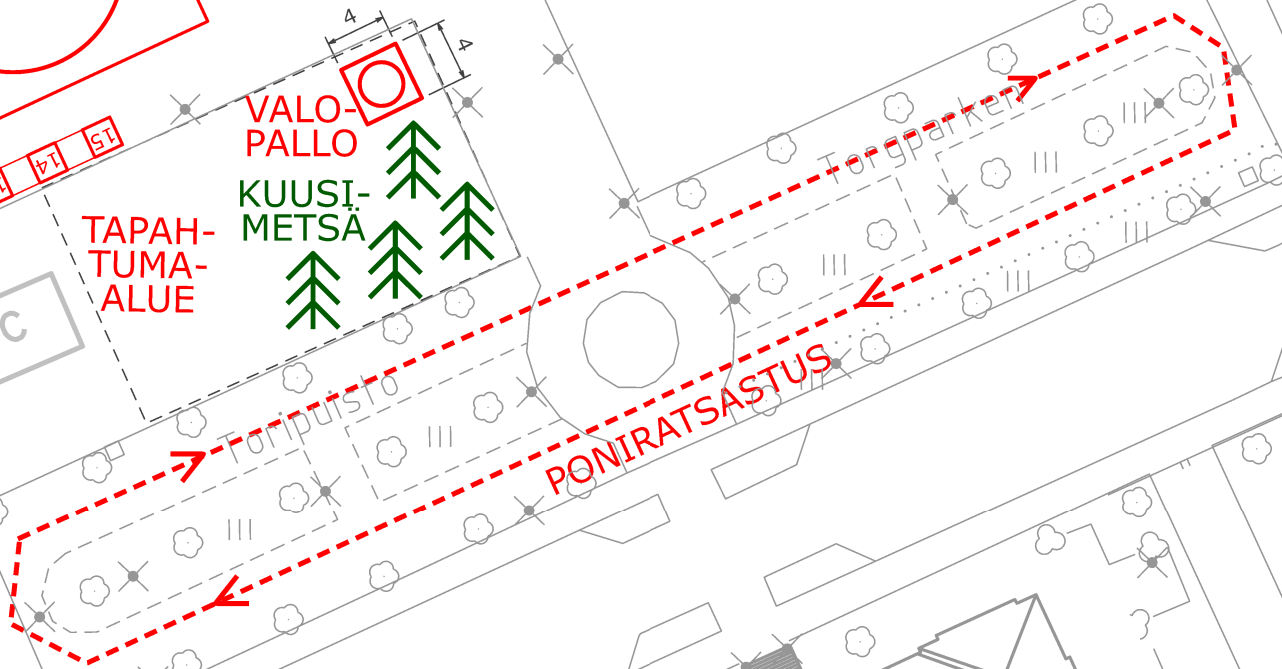

PORTTI

ESITTELYKONTTI

VALOPALLO

KUUSI-METSÄ

TAPAHTUMA-ALUE

TORIMYYJIEN VAKIOPAIKKAT

LISÄ-PYSÄKÖINTI

KULKAUUKKO NOIN 2m

Borga torg

noin 26 m

PONIRATSASTUS

Kaupungintalo