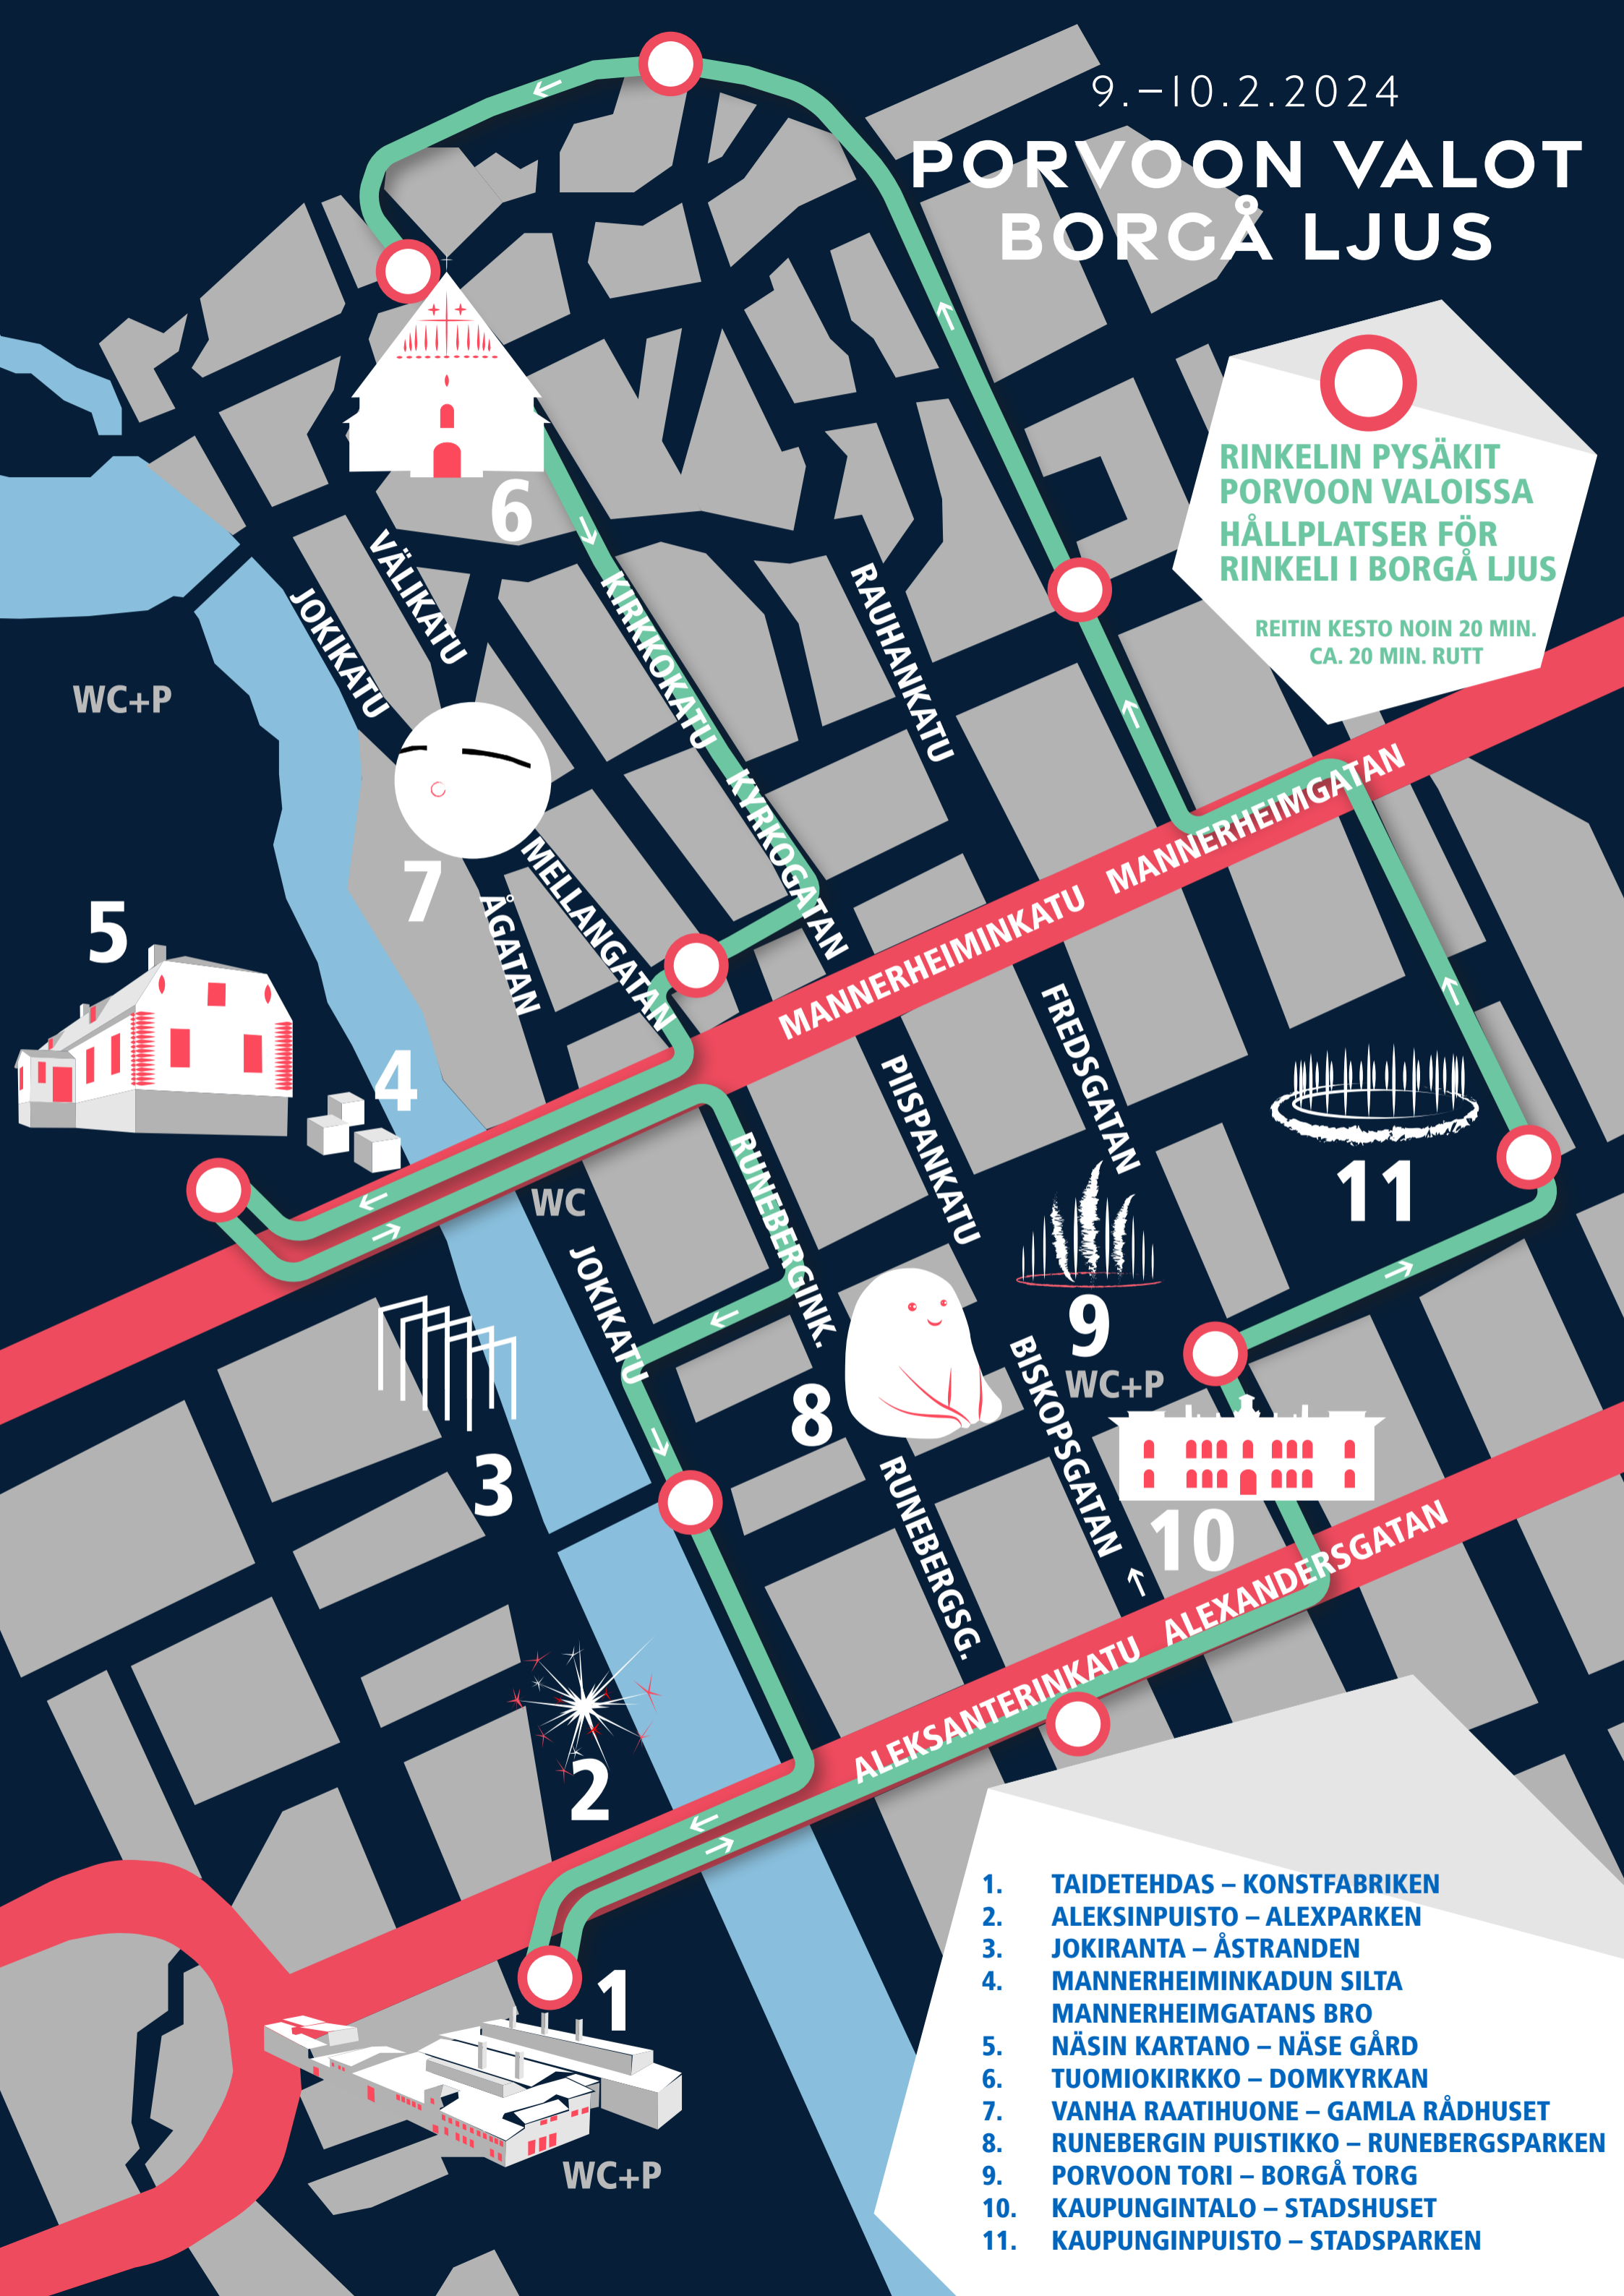

9.-10.2.2024

PORVOON VALOT BORGÅ LJUS

RINKELIN PYSÄKIT
PORVOON VALOISSA
HÅLLPLATSER FÖR
RINKELI I BORGÅ LJUS

REITIN KESTO NOIN 20 MIN.
CA. 20 MIN. RUTT

1. TAIDETEHDAS – KONSTFABRIKEN
2. ALEKSINPUISTO – ALEXPARKEN
3. JOKIRANTA – ÅSTRANDEN
4. MANNERHEIMINKADUN SILTA
MANNERHEIMGATANS BRO
5. NÄSIN KARTANO – NÄSE GÅRD
6. TUOMIOKIRKKO – DOMKYRKAN
7. VANHA RAATHUONE – GAMLA RÅDHUSET
8. RONEBERGIN PUUSTIKKO – RONEBERGSPARKEN
9. PORVOON TORI – BORGÅ TORG
10. KAUPUNGINTALO – STADSHUSET
11. KAUPUNGINPUISTO – STADSPARKEN