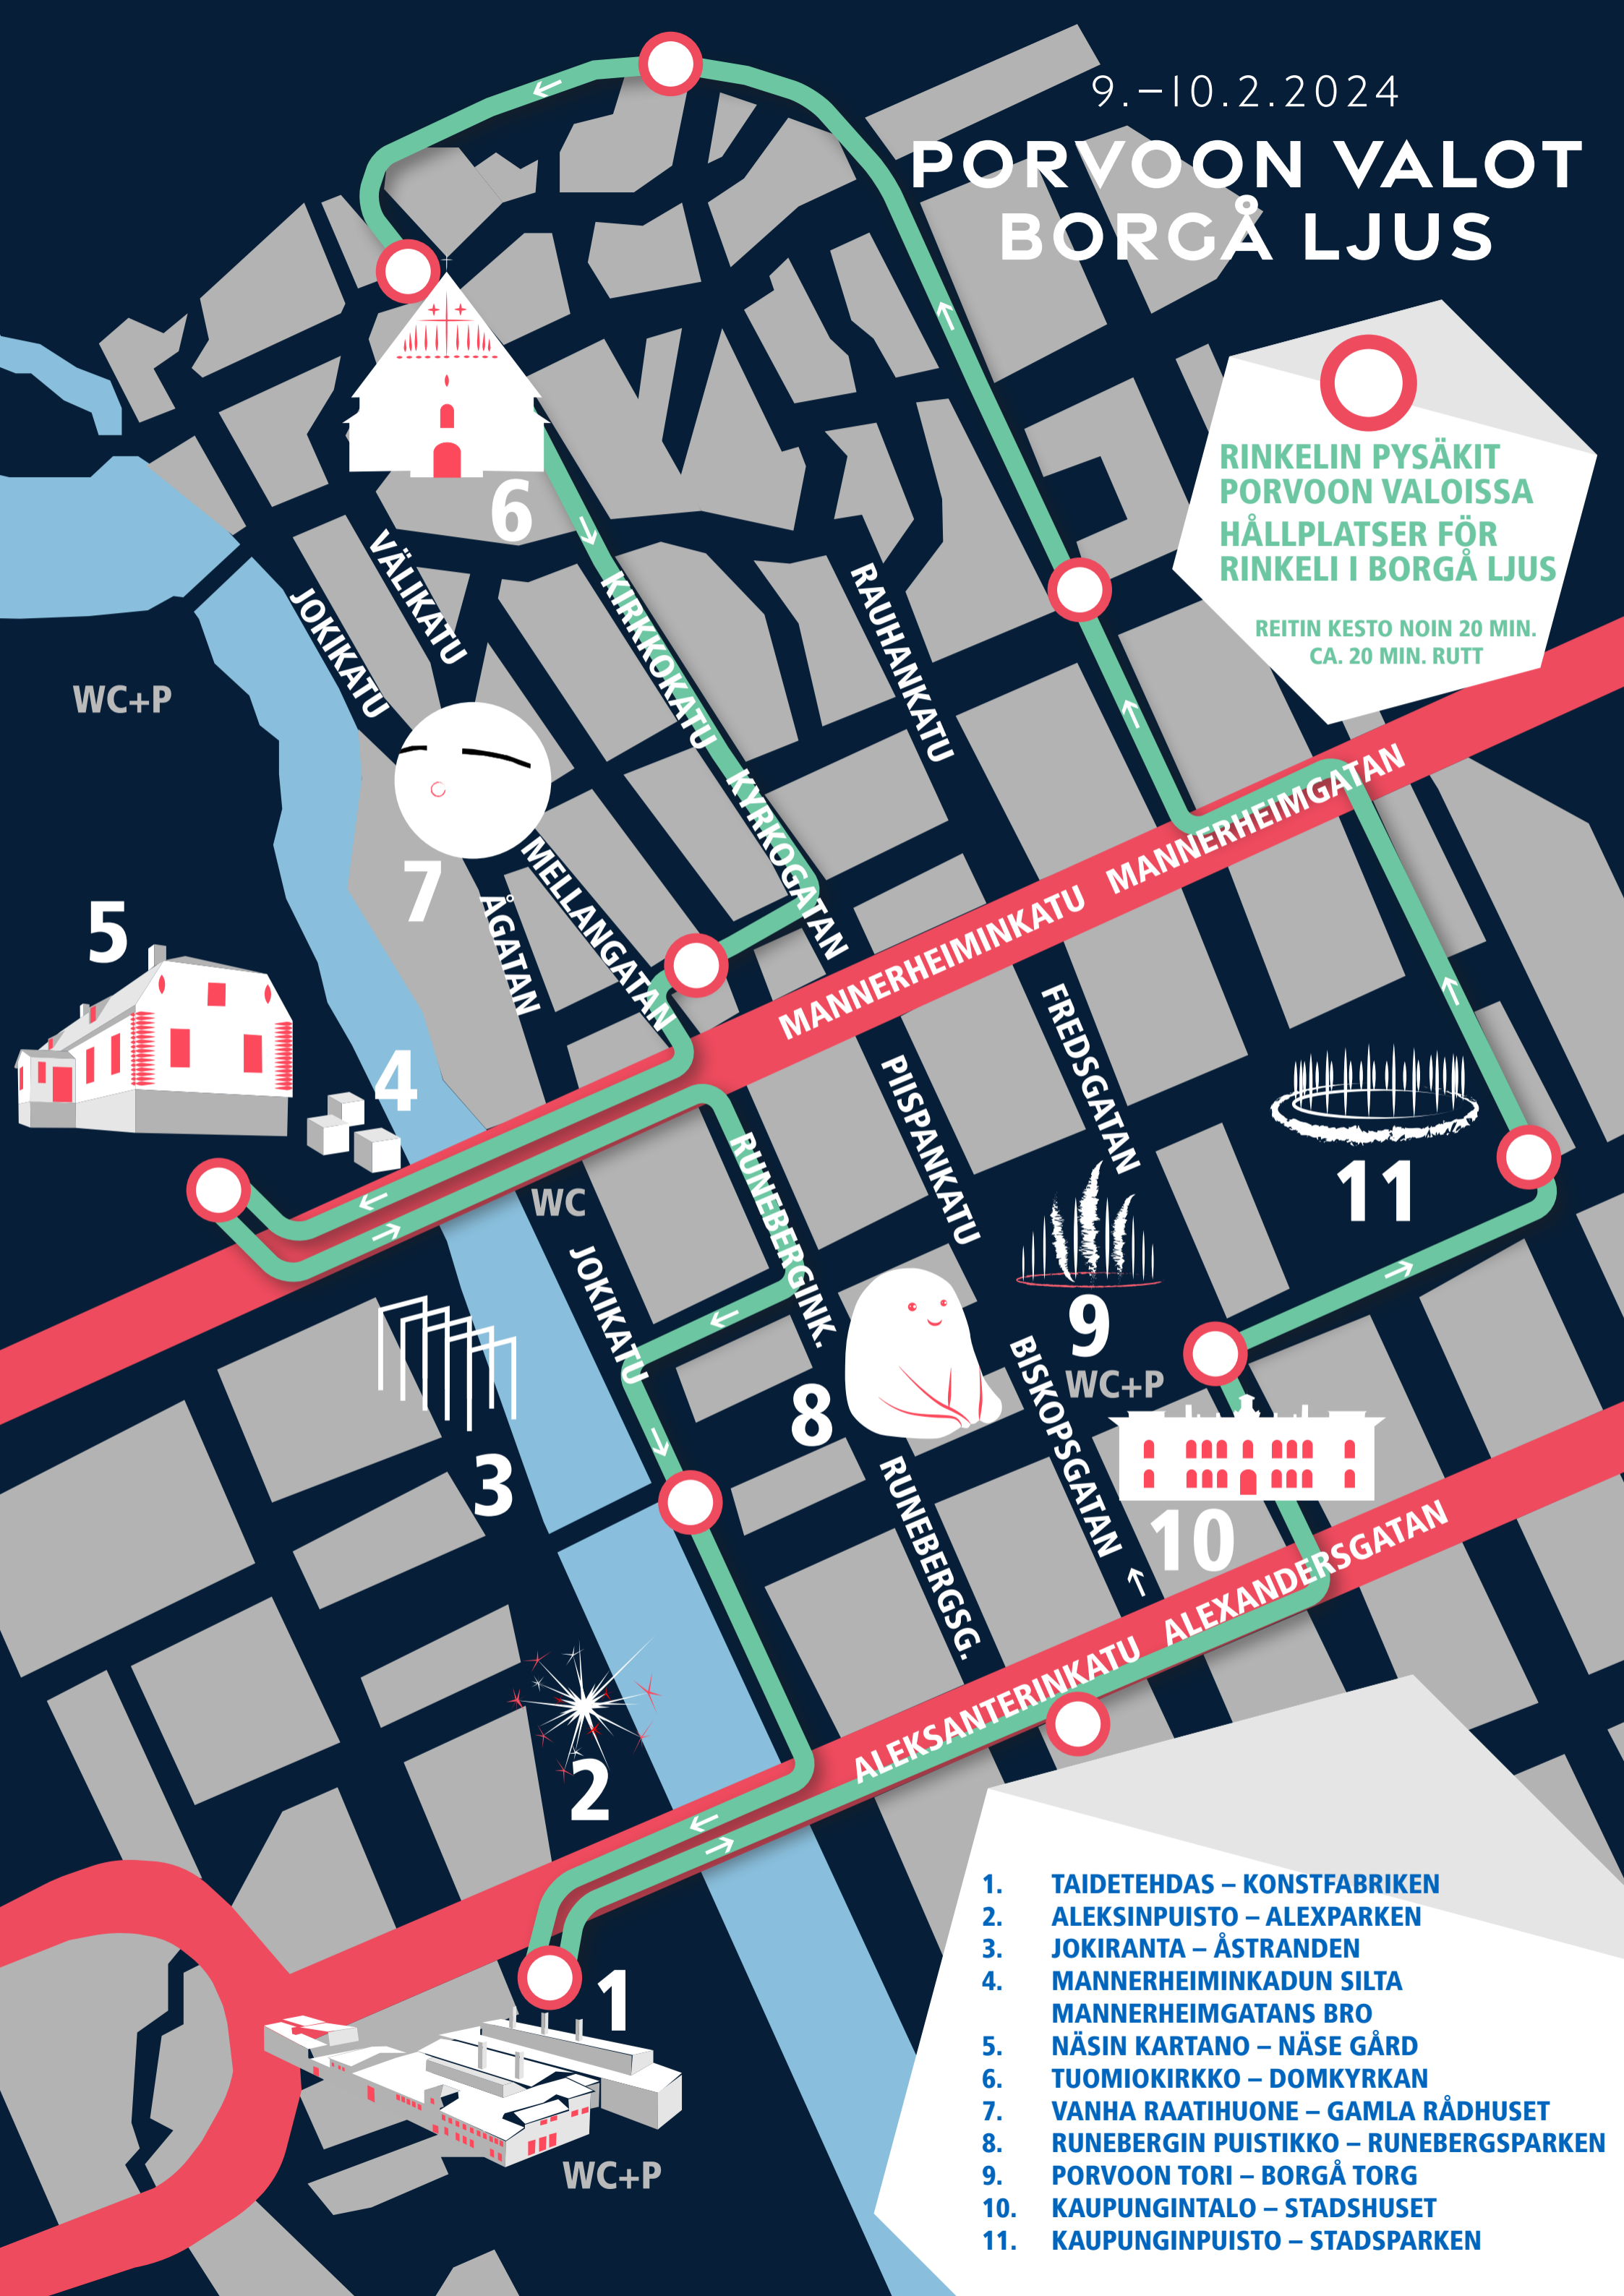

9.-10.2.2024

# PORVOON VALOT BORGÅ LJUS

RINKELIN PYSÄKIT  
PORVOON VALOISSA  
HÅLLPLATSER FÖR  
RINKELI I BORGÅ LJUS

REITIN KESTO NOIN 20 MIN.  
CA. 20 MIN. RUTT

1. TAIDETEHDAS – KONSTFABRIKEN
2. ALEKSINPUISTO – ALEXPARKEN
3. JOKIRANTA – ÅSTRANDEN
4. MANNERHEIMINKADUN SILTA  
MANNERHEIMGATANS BRO
5. NÄSIN KARTANO – NÄSE GÅRD
6. TUOMIOKIRKKO – DOMKYRKAN
7. VANHA RAATHUONE – GAMLA RÅDHUSET
8. RONEBERGIN PUUSTIKKO – RONEBERGSPARKEN
9. PORVOON TORI – BORGÅ TORG
10. KAUPUNGINTALO – STADSHUSET
11. KAUPUNGINPUISTO – STADSPARKEN